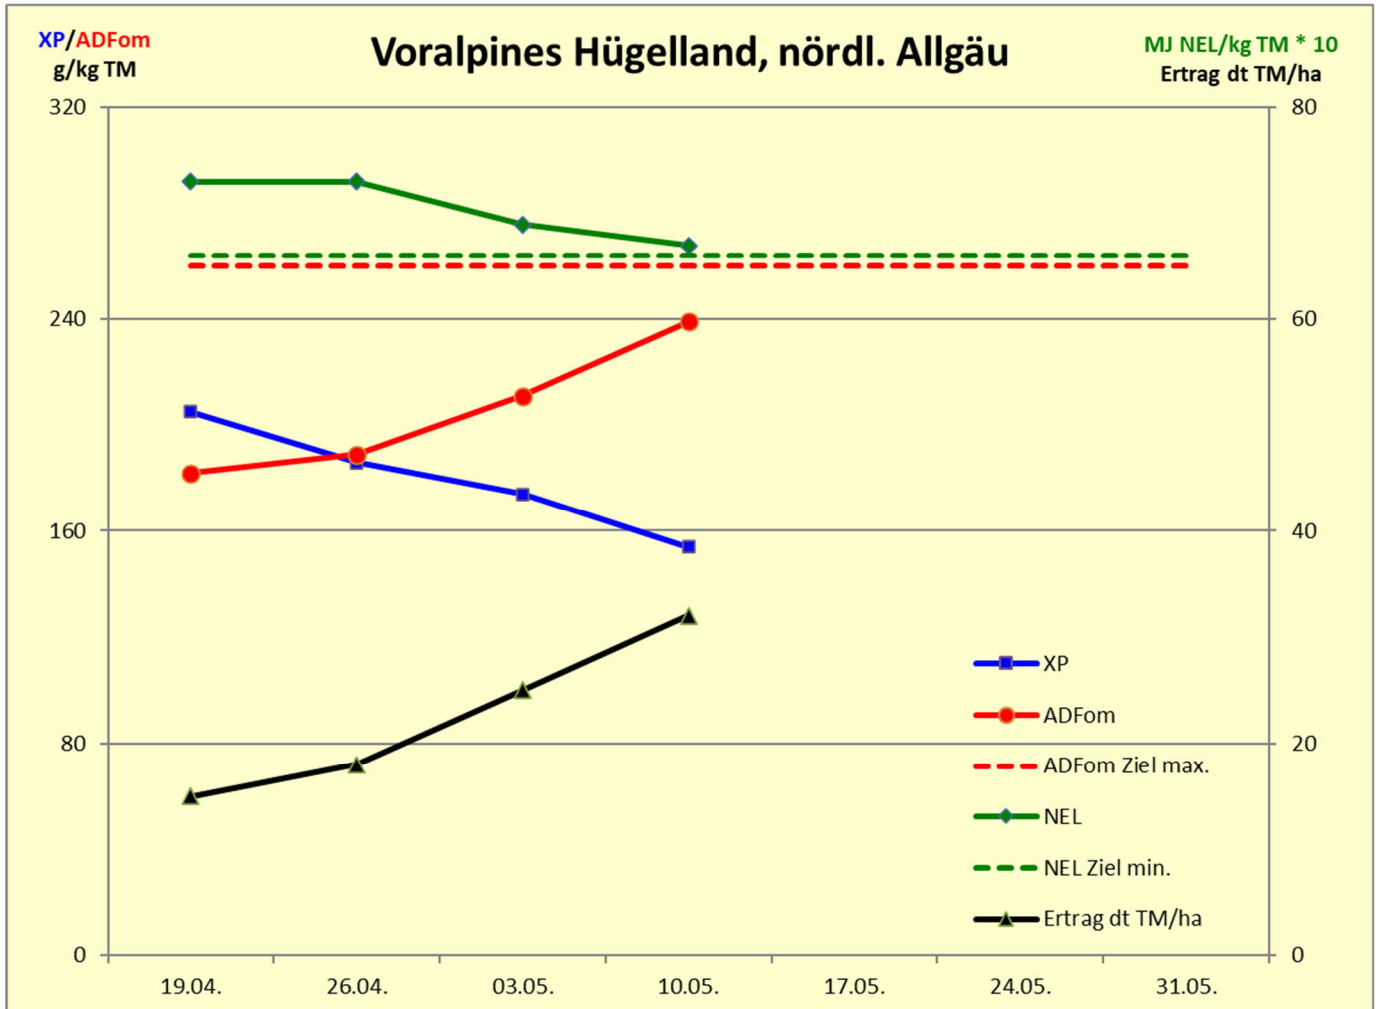

10.05.2021

	KW 16	KW17	KW 18	KW 19	KW 20	KW 21	KW 22
	19.04.	26.04.	03.05.	10.05.	17.05.	24.05.	31.05.
NEL	73	73	69	67			
NEL Ziel min.	66	66	66	66	66	66	66
Ertrag dt TM/ha	15	18	25	32			
XP	205	186	174	154			
ADFom	182	189	211	239			
ADFom Ziel max.	260	260	260	260	260	260	260