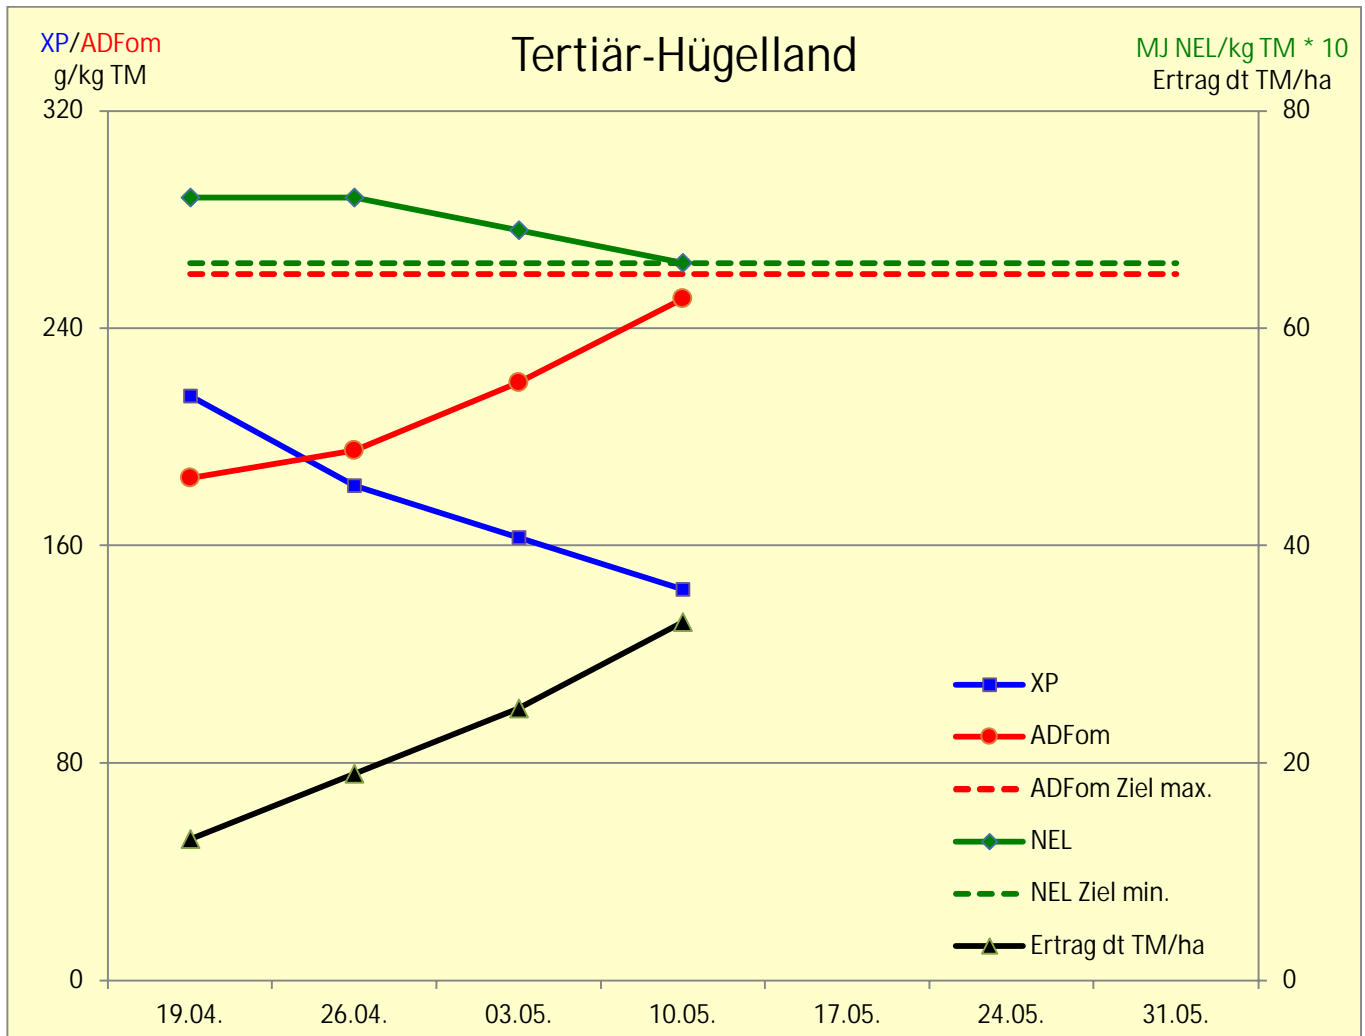

10.05.2021

	KW 16	KW17	KW 18	KW 19	KW 20	KW 21	KW22
	19.04.	26.04.	03.05.	10.05.	17.05.	24.05.	31.05.
NEL	72	72	69	66			
NEL Ziel min.	66	66	66	66	66	66	66
Ertrag dt TM/ha	13	19	25	33			
XP	215	182	163	144			
ADFom	185	195	220	251			
ADFom Ziel max.	260	260	260	260	260	260	260