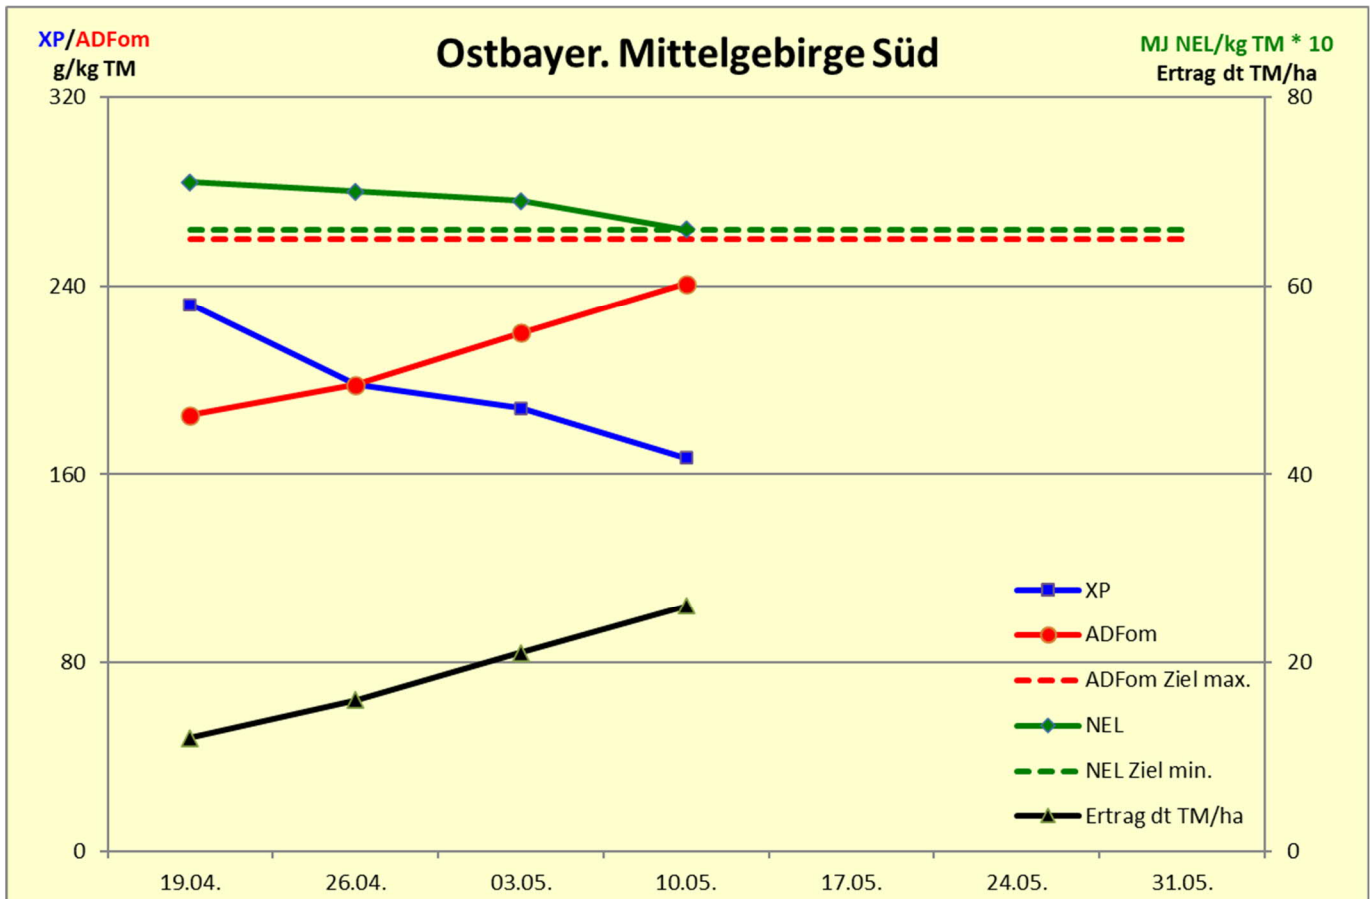

10.05.2021

	KW 16	KW17	KW 18	KW 19	KW 20	KW 21	KW22
	19.04.	26.04.	03.05.	10.05.	17.05.	24.05.	31.05.
NEL	71	70	69	66			
NEL Ziel min.	66	66	66	66	66	66	66
Ertrag dt TM/ha	12	16	21	26			
XP	232	198	188	167			
ADFom	185	198	220	241			
ADFom Ziel max.	260	260	260	260	260	260	260