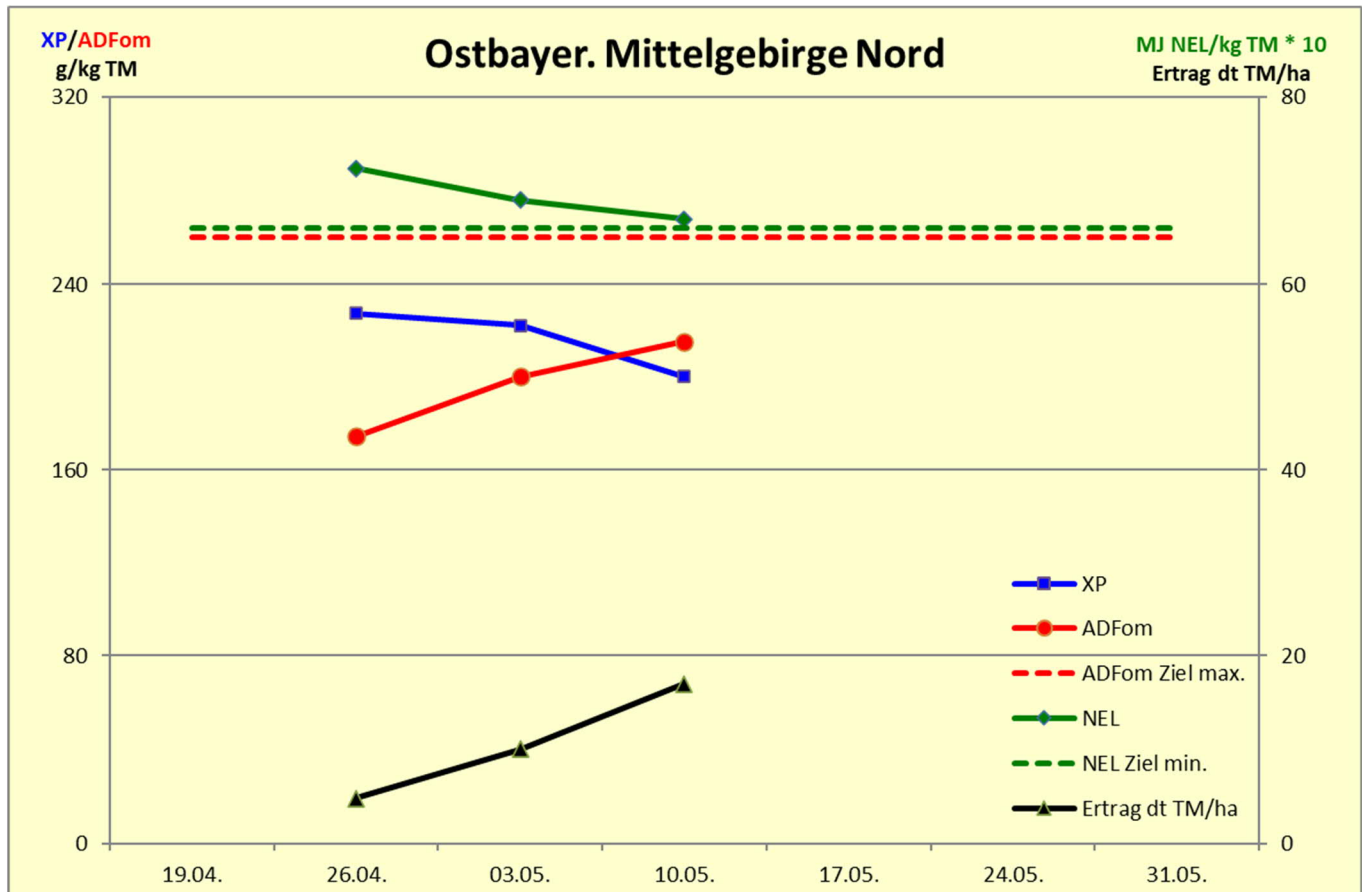

10.05.2021

	KW16	KW17	KW 18	KW 19	KW 20	KW 21	KW22
	19.04.	26.04.	03.05.	10.05.	17.05.	24.05.	31.05.
NEL		72	69	67			
NEL Ziel min.	66	66	66	66	66	66	66
Ertrag dt TM/ha		5	10	17			
XP		227	222	200			
ADFom		174	200	215			
ADFom Ziel max.	260	260	260	260	260	260	260