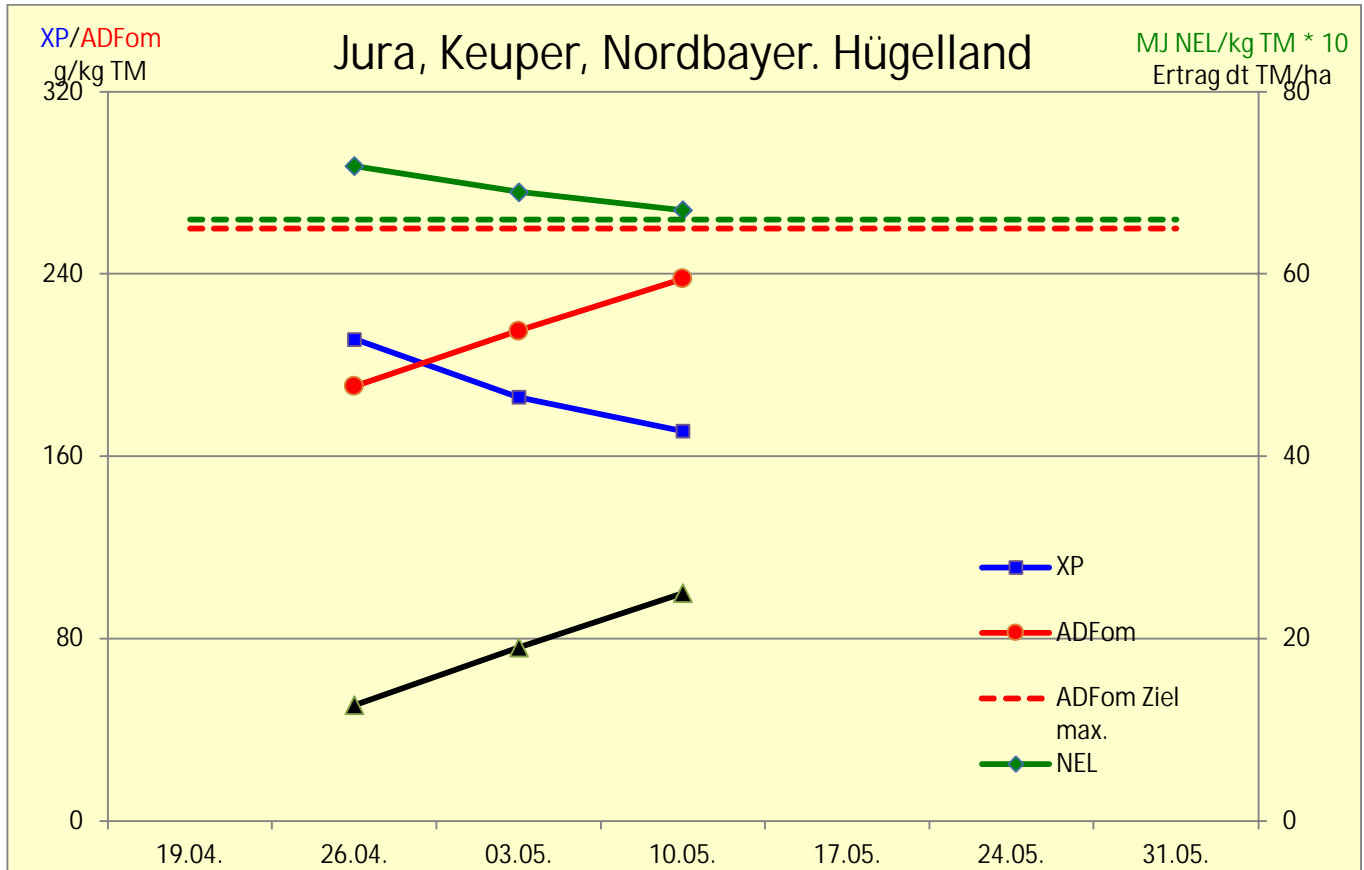

10.05.2021

	KW16	KW17	KW 18	KW 19	KW 20	KW 21	KW 22
	19.04.	26.04.	03.05.	10.05.	17.05.	24.05.	31.05.
NEL		72	69	67			
NEL Ziel min.	66	66	66	66	66	66	66
Ertrag dt TM/ha		13	19	25			
XP		211	186	171			
ADFom		191	215	238			
ADFom Ziel max.	260	260	260	260	260	260	260