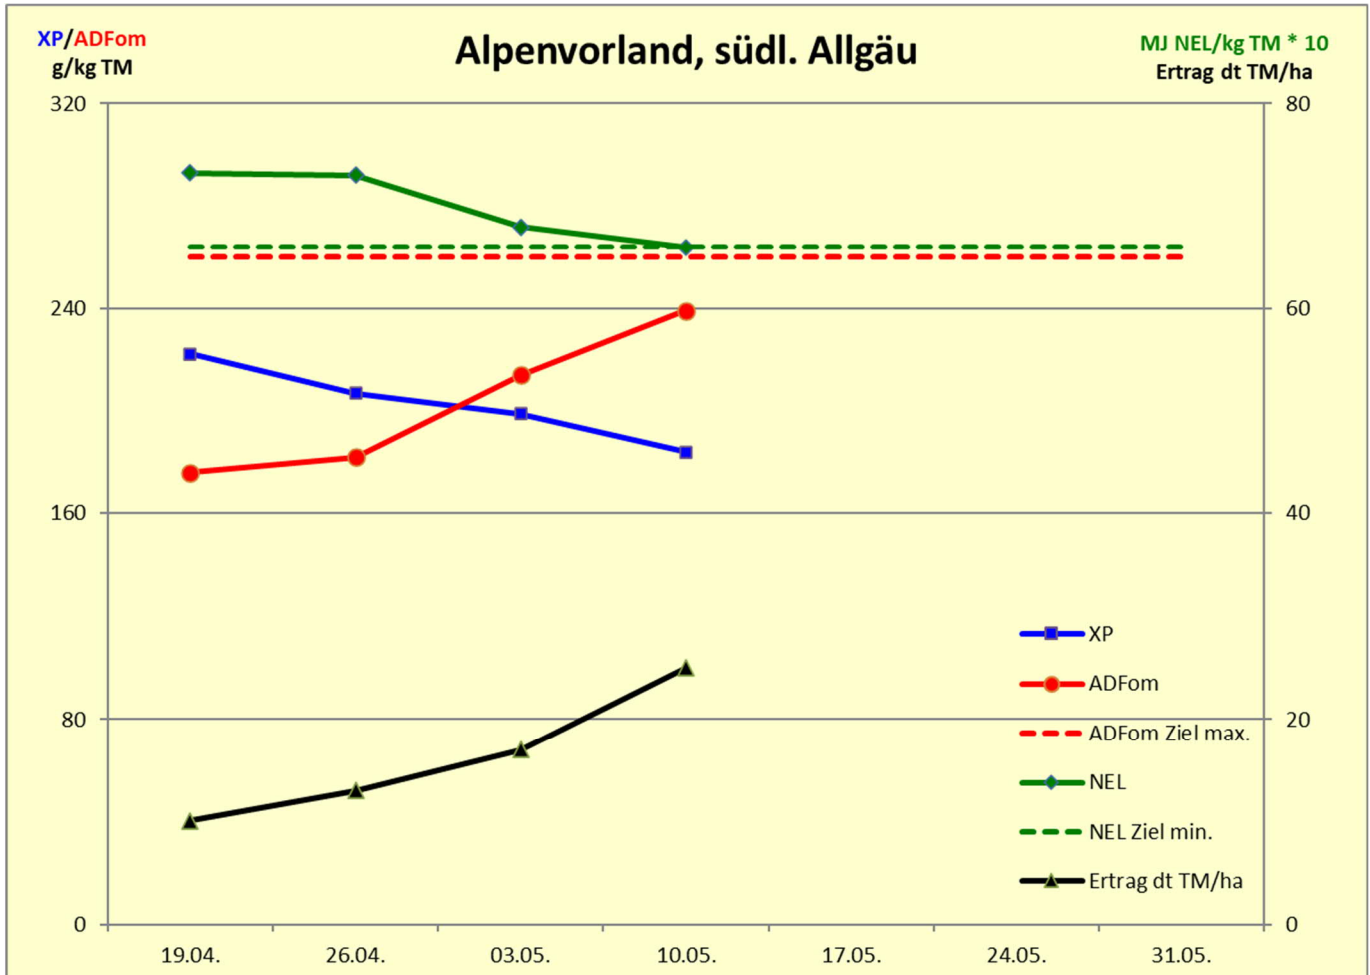

10.05.2021

	KW 16	KW17	KW 18	KW 19	KW 20	KW 21	KW 22
	19.04.	26.04.	03.05.	10.05.	17.05.	24.05.	31.05.
NEL	73	73	68	66			
NEL Ziel min.	66	66	66	66	66	66	66
Ertrag dt TM/ha	10	13	17	25			
XP	222	207	199	184			
ADFom	176	182	214	239			
ADFom Ziel max.	260	260	260	260	260	260	260