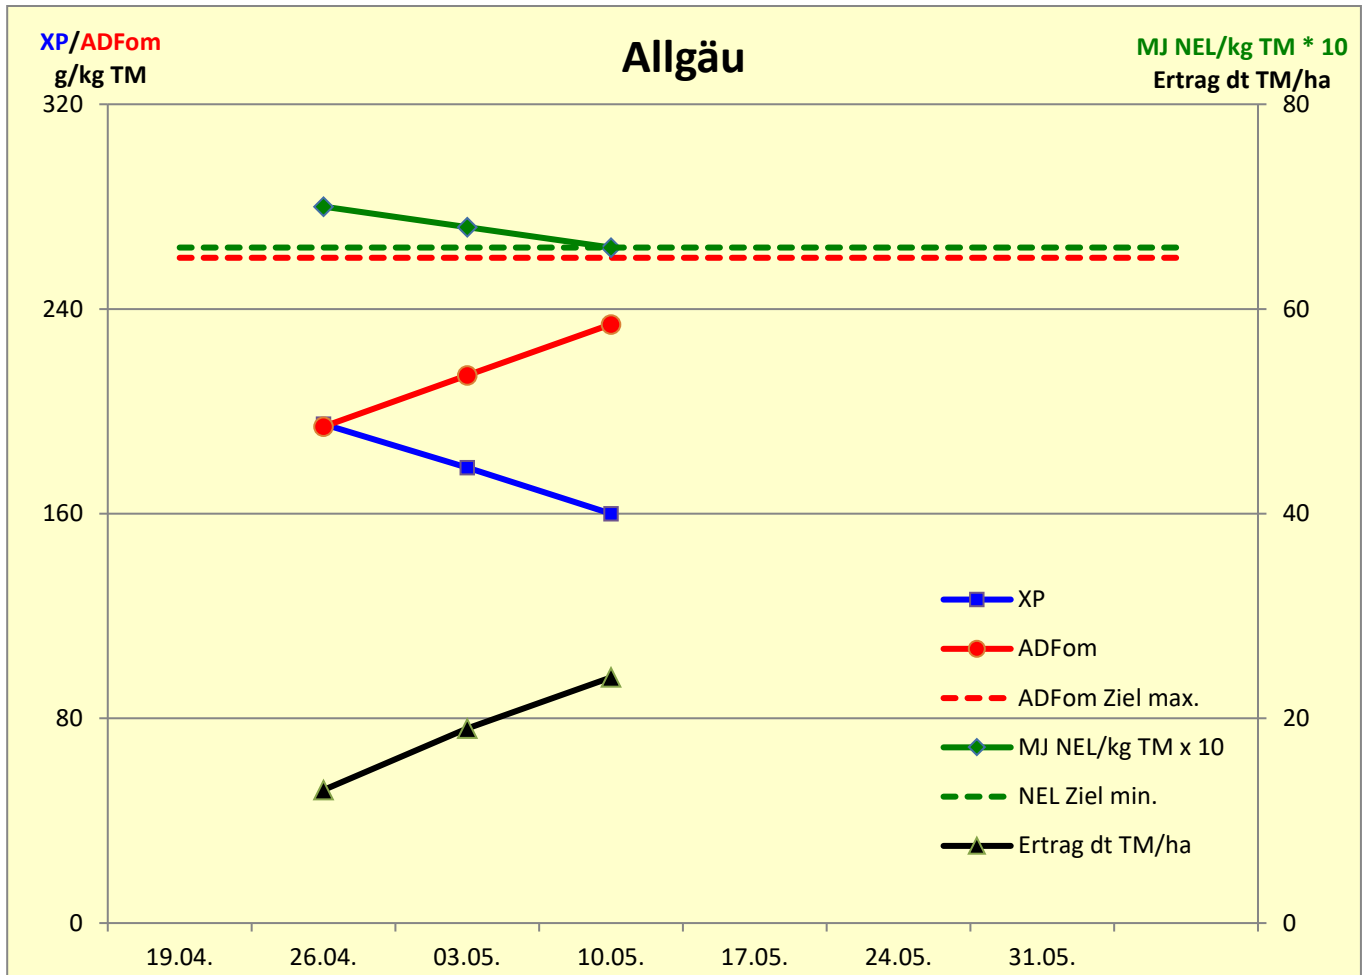

09.05.2022

	KW 16	KW 17	KW 18	KW 19	KW 20	KW 21	KW 22
	19.04.	26.04.	03.05.	10.05.	17.05.	24.05.	31.05.
MJ NEL/kg TM x 10		70	69				
Ertrag dt TM/ha		15	21				
XP		195	178				
ADFom		192	214				