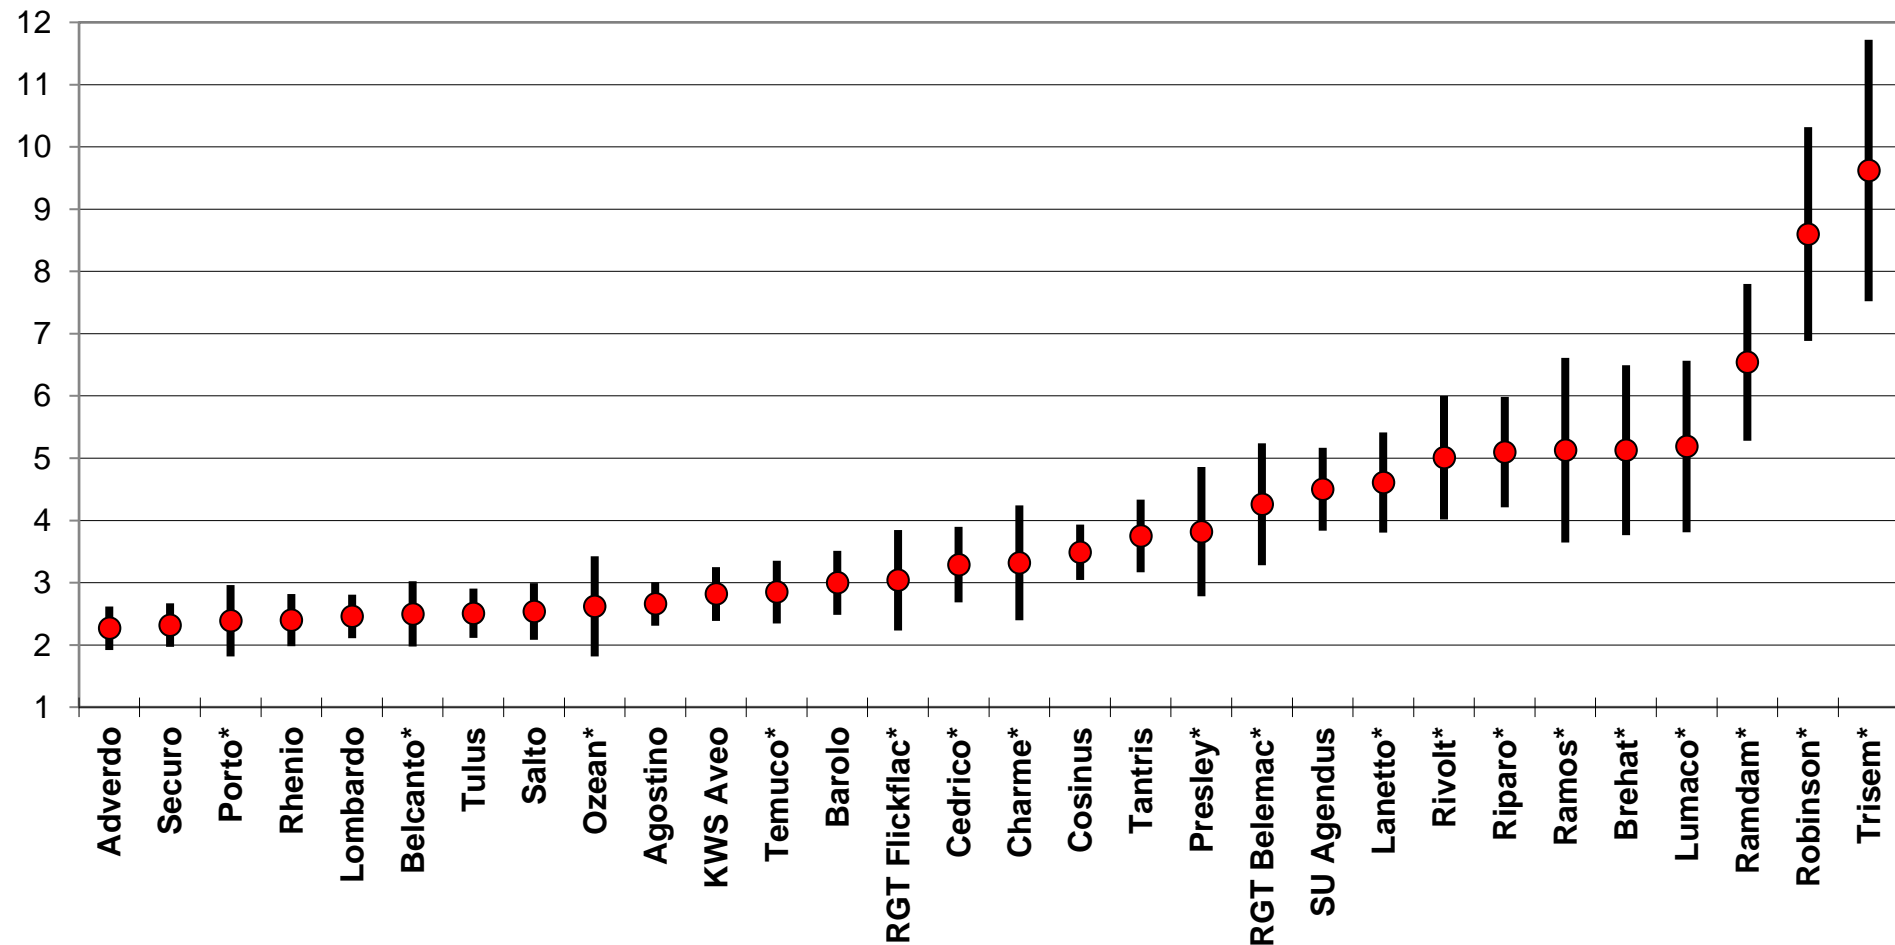

Langjährige Einschätzung der Winterfestigkeit ausgewählter Wintertriticalesorten mit Intervallen für den paarweisen Vergleich (90%)

Daten 2011-2021

* = vorläufig (geringe Datenbasis)

Quelle: Guddat (TLLLR), Michel (LFA MV) 2021