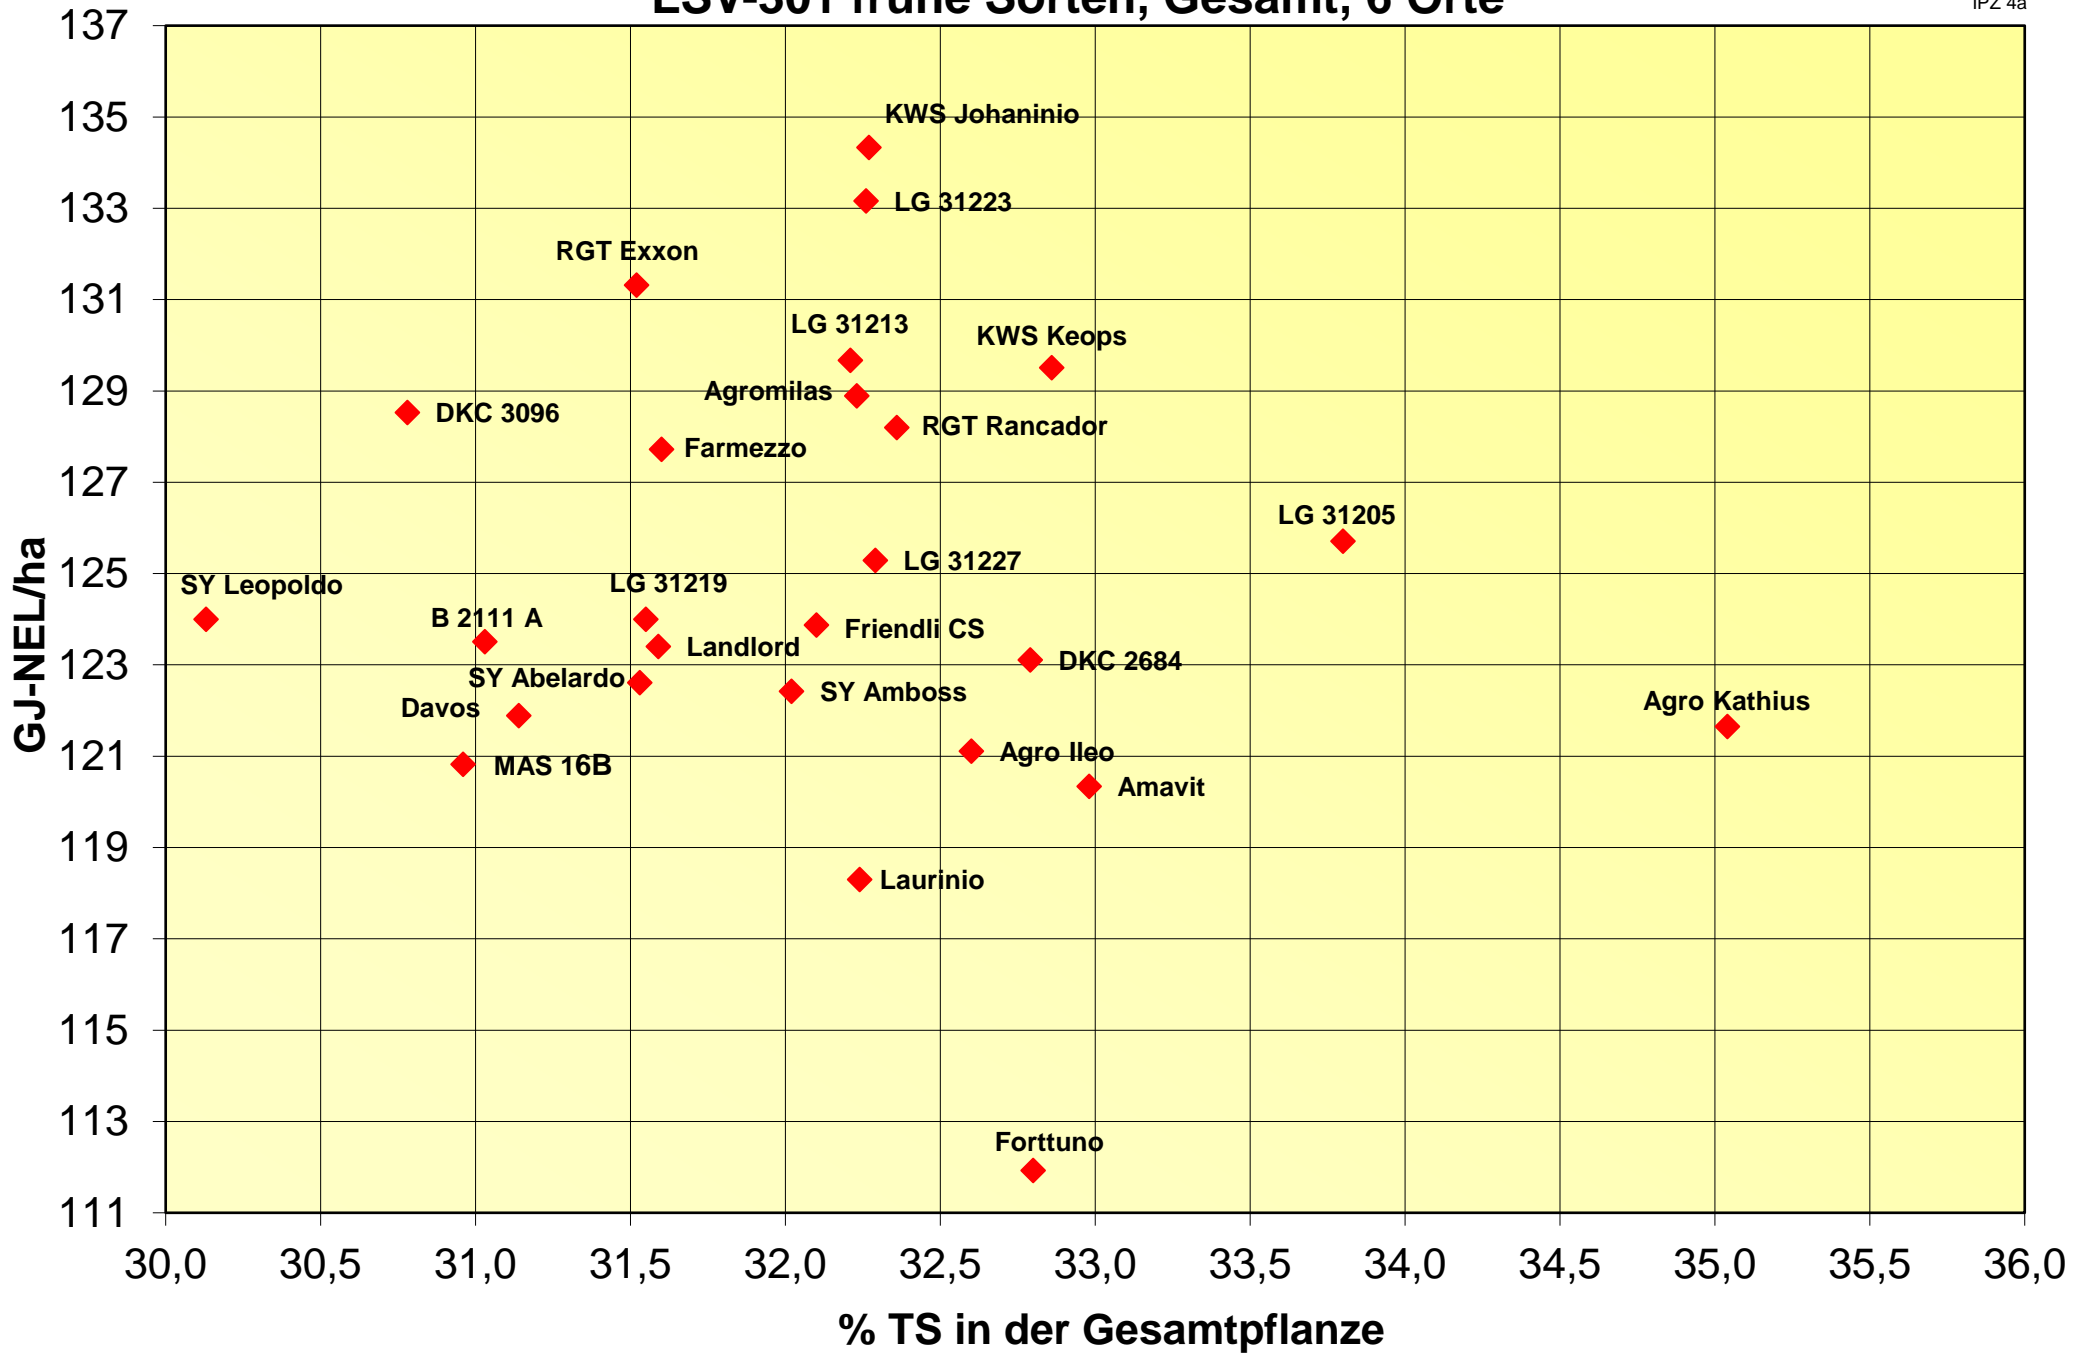

Ertrag und Siloreife 2020

LSV-301 frühe Sorten, 3 Orte

Futterwert 2020

LSV-301 frühe Sorten, 3 Orte

Energieertrag und Energiegehalt 2020

LSV-301 frühe Sorten, 3 Orte

Ertrag und Siloreife 2020

LSV-301 frühe Sorten, Spätsaat, 3 Orte

Futterwert 2020

LSV-301 frühe Sorten, Spätsaat, 3 Orte

Energieertrag und Energiegehalt 2020

LSV-301 frühe Sorten, Spätsaat, 3 Orte

Ertrag und Siloreife 2020

LSV-301 frühe Sorten, Gesamt, 6 Orte

Futterwert 2020

LSV-301 frühe Sorten, Gesamt, 6 Orte

Energieertrag und Energiegehalt 2020

LSV-301 frühe Sorten, Gesamt, 6 Orte