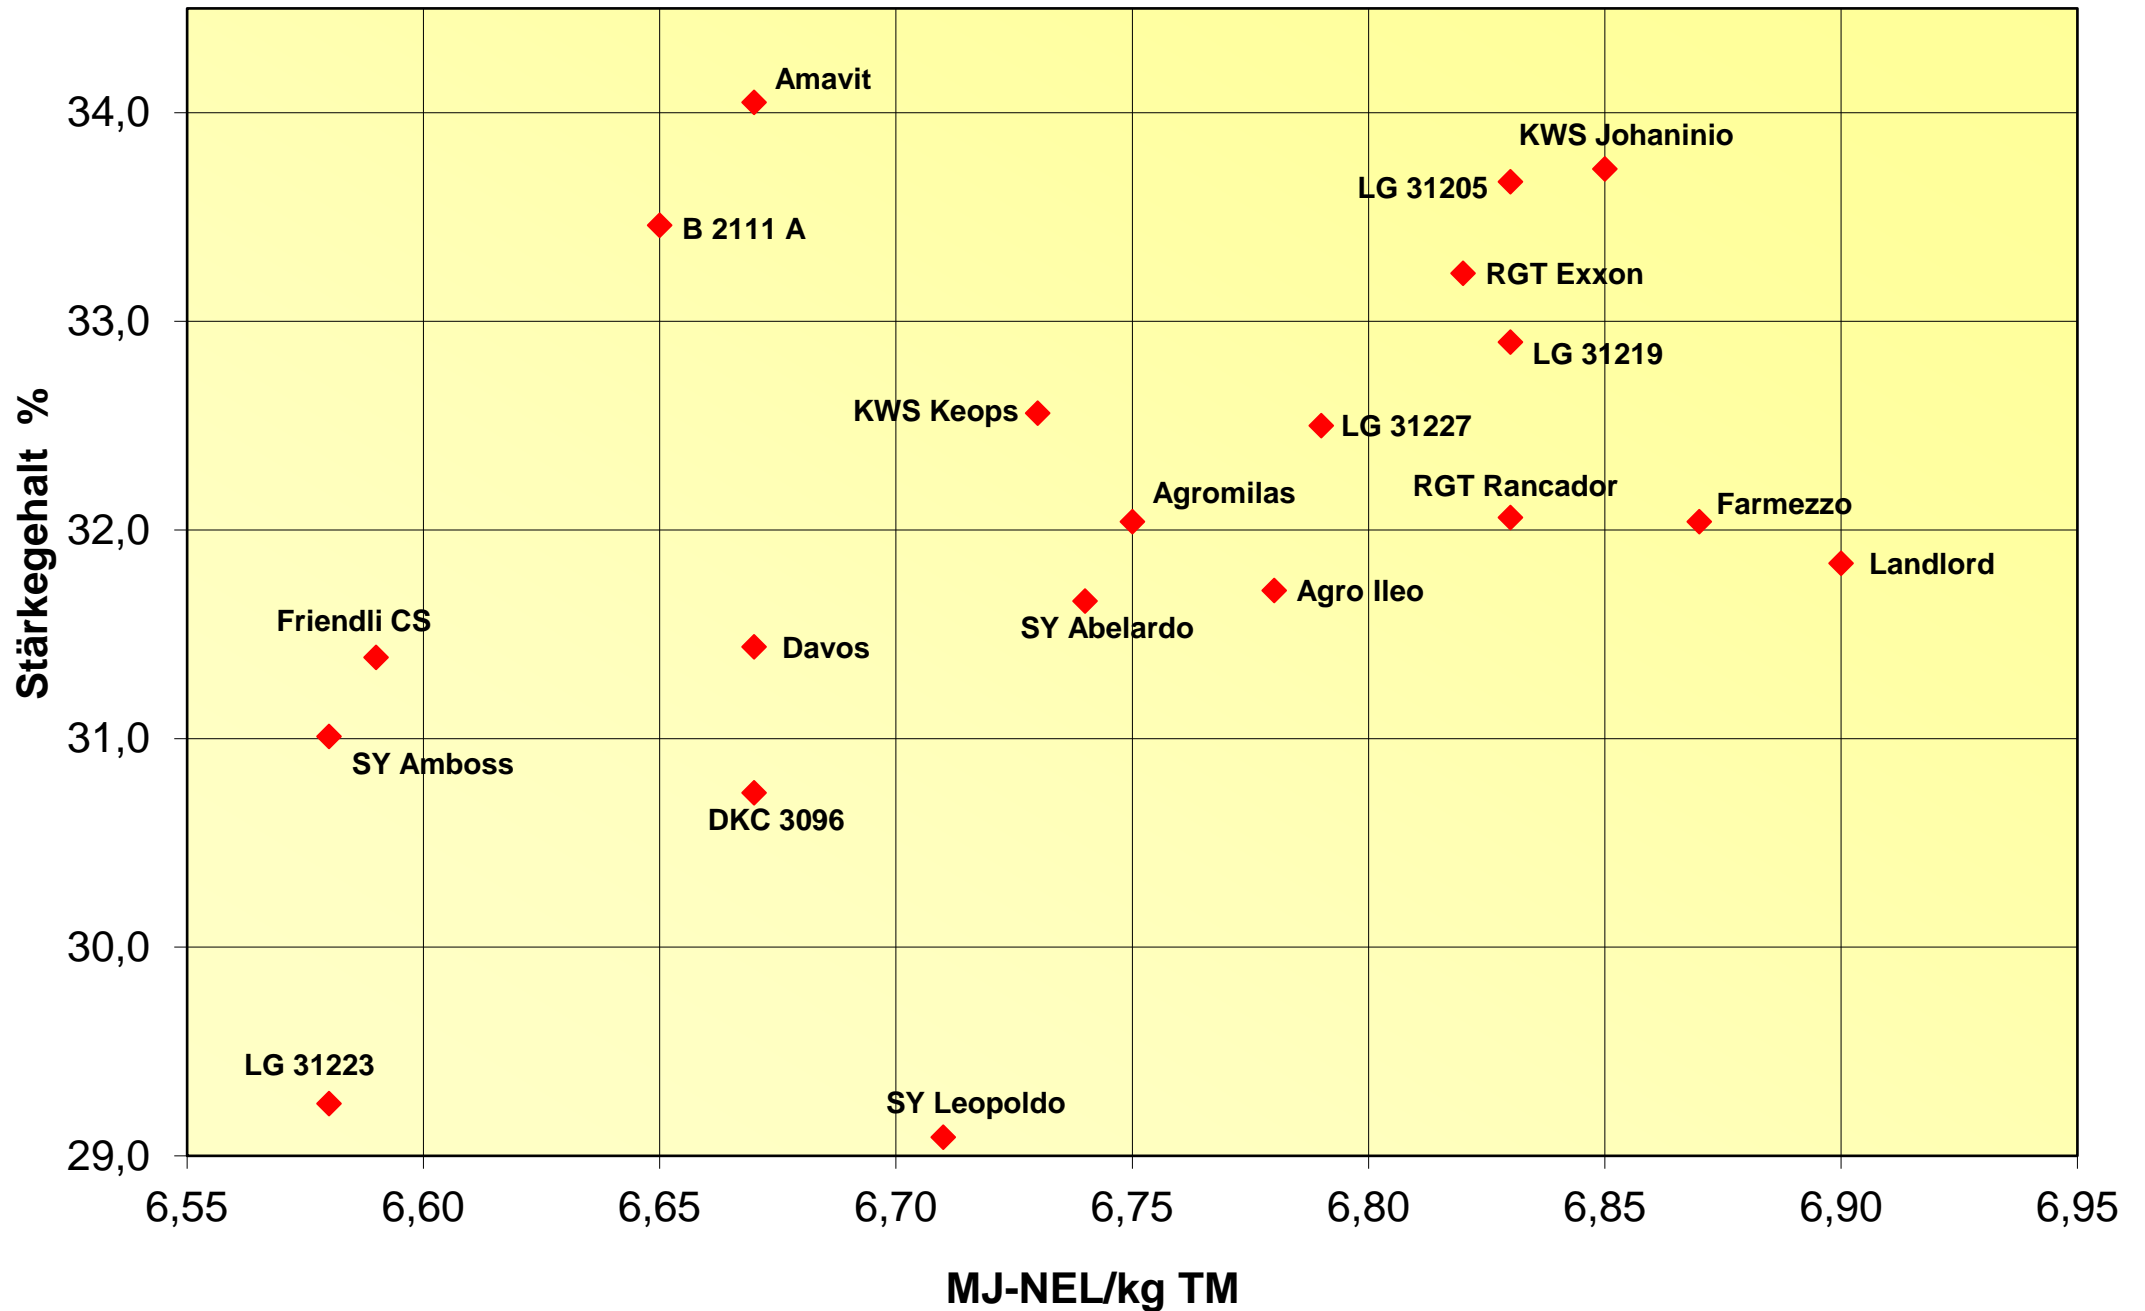

Ertrag und Siloreife 2020

LSV-301 frühe Sorten, 3 Orte

Futterwert 2020

LSV-301 frühe Sorten, 3 Orte

Energieertrag und Energiegehalt 2020

LSV-301 frühe Sorten, 3 Orte

Ertrag und Siloreife 2020

LSV-301 frühe Sorten, Spätsaat, 3 Orte

Futterwert 2020

LSV-301 frühe Sorten, Spätsaat, 3 Orte

Energieertrag und Energiegehalt 2020

LSV-301 frühe Sorten, Spätsaat, 3 Orte

Ertrag und Siloreife 2020

LSV-301 frühe Sorten, Gesamt, 6 Orte

Futterwert 2020

LSV-301 frühe Sorten, Gesamt, 6 Orte

Energieertrag und Energiegehalt 2020

LSV-301 frühe Sorten, Gesamt, 6 Orte