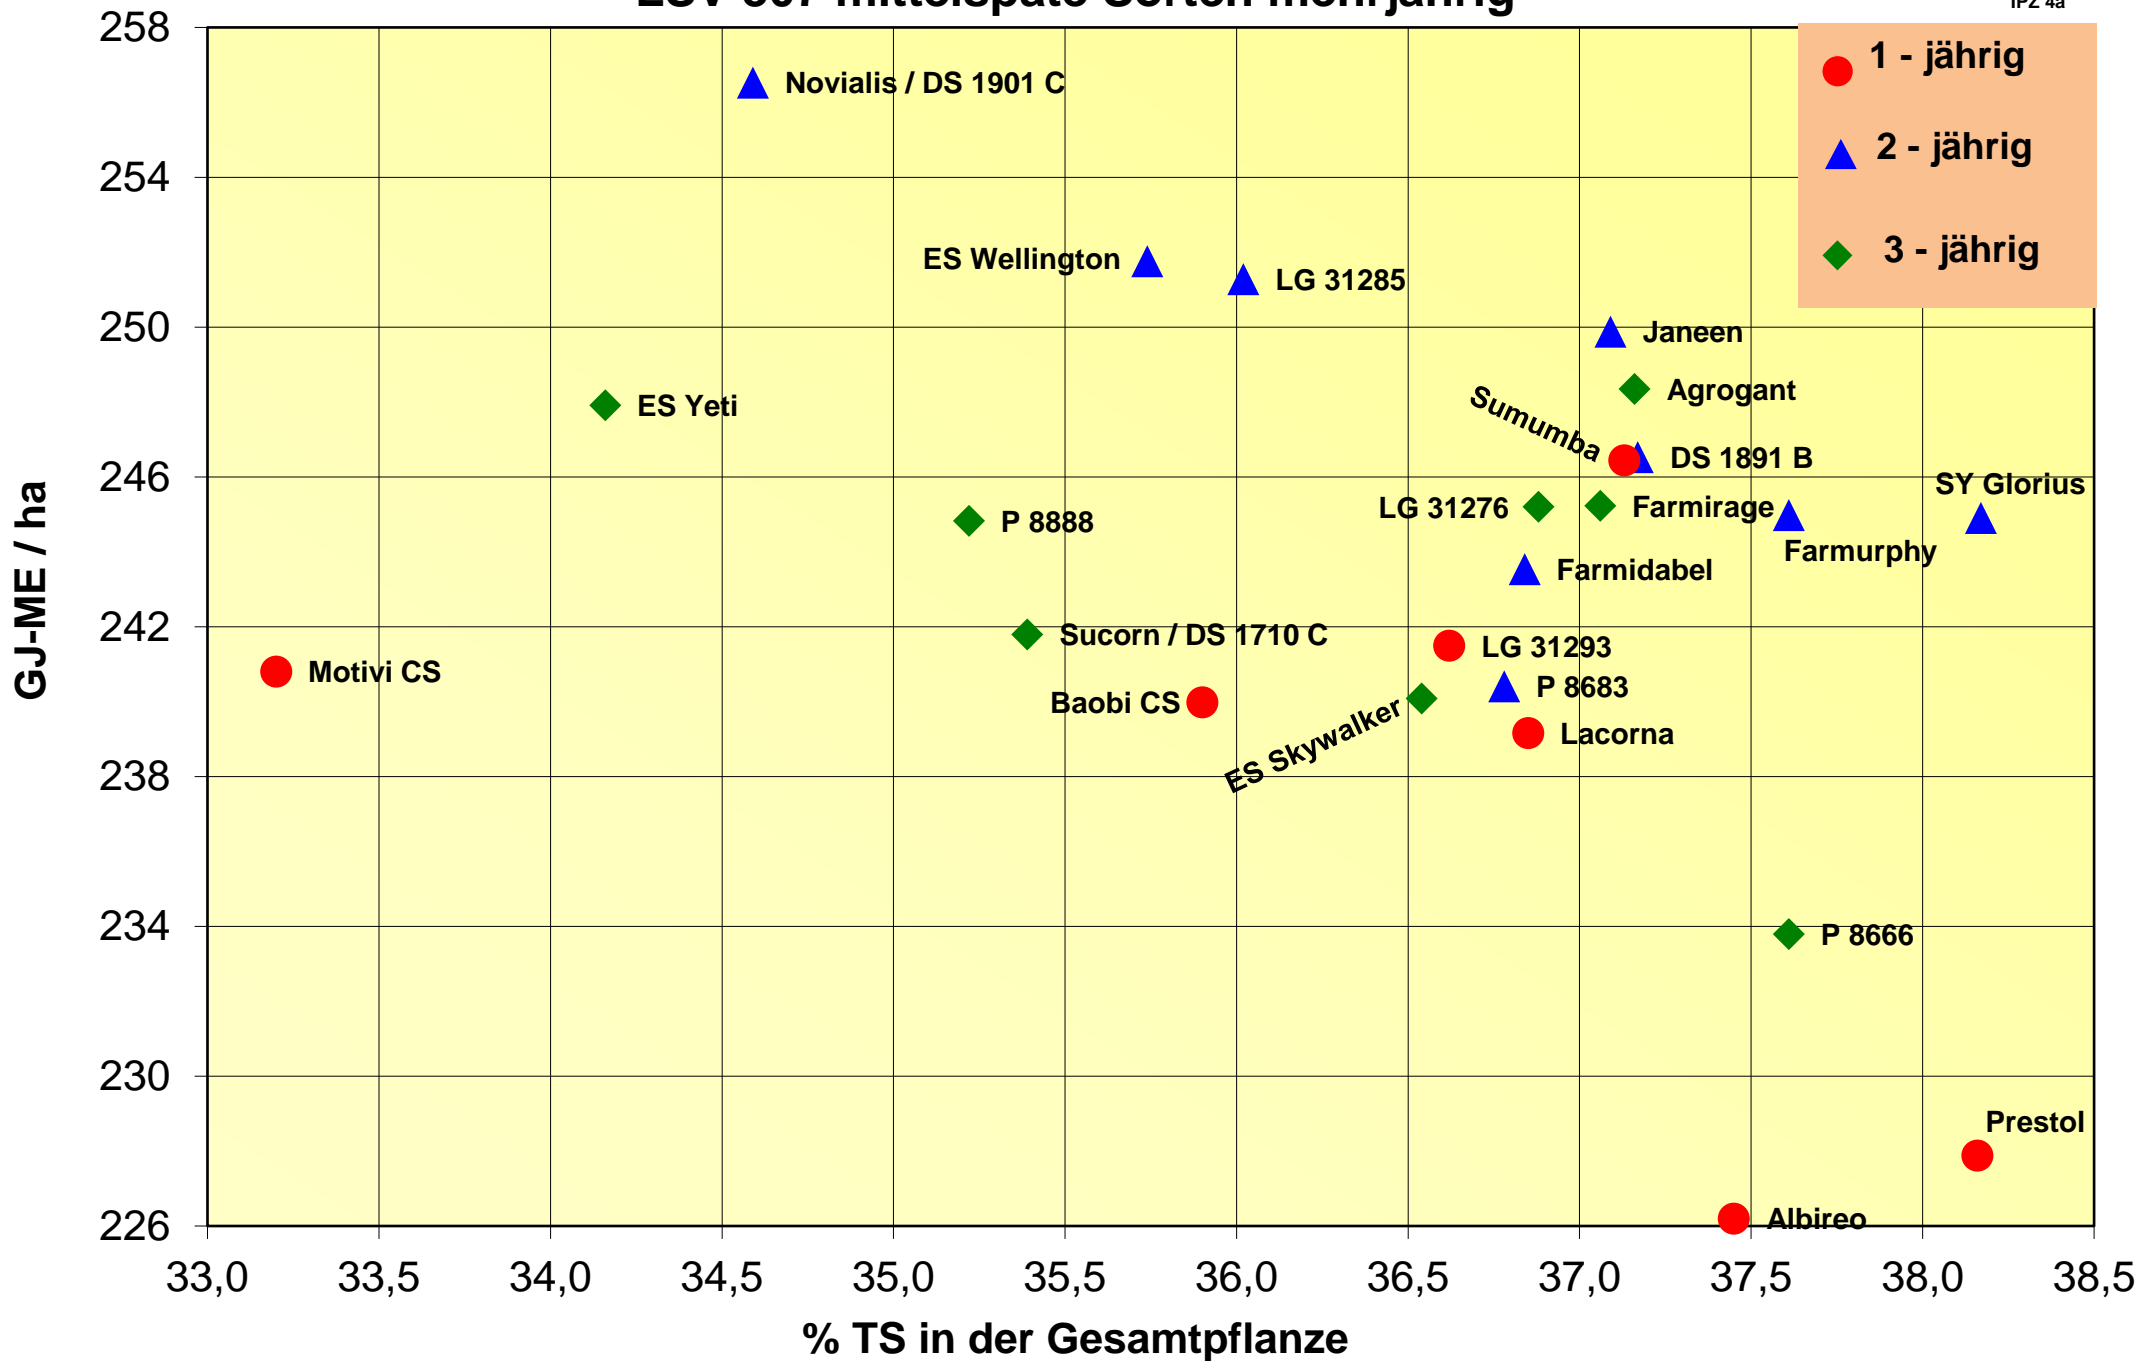

Energieertrag und Siloreife 2020

LSV-307 mittelspäte Sorten mehrjährig

Futterwert 2020

LSV-307 mittelspäte Sorten mehrjährig

Stärkeertrag und Reife 2020

LSV-307 mittelspäte Sorten mehrjährig