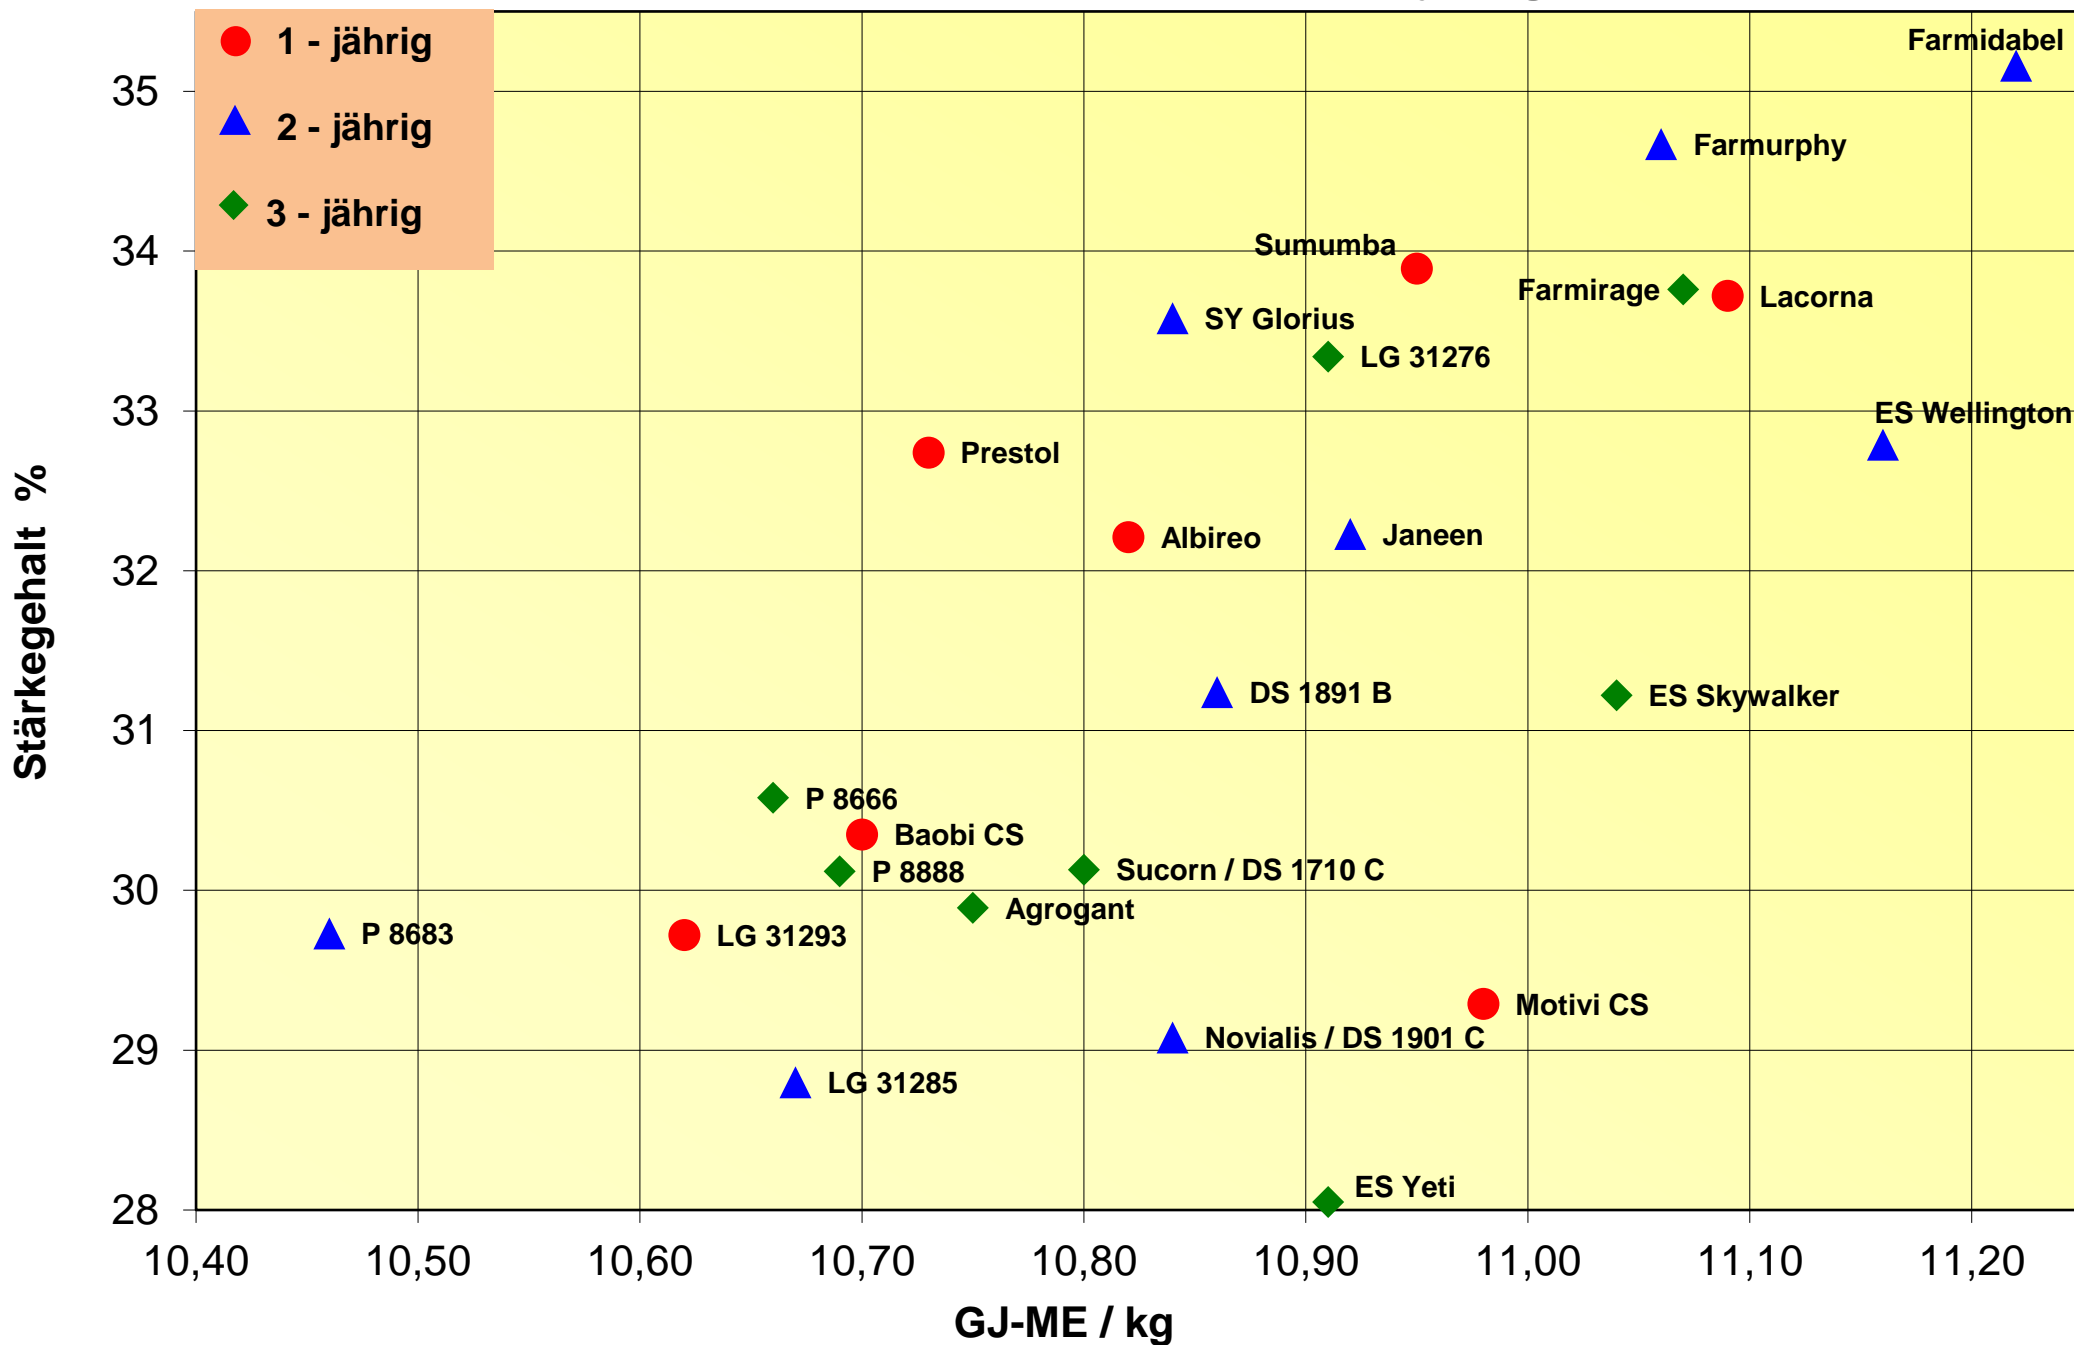

Energieertrag und Siloreife 2020

LSV-307 mittelspäte Sorten mehrjährig

Futterwert 2020

LSV-307 mittelspäte Sorten mehrjährig

Stärkeertrag und Reife 2020

LSV-307 mittelspäte Sorten mehrjährig