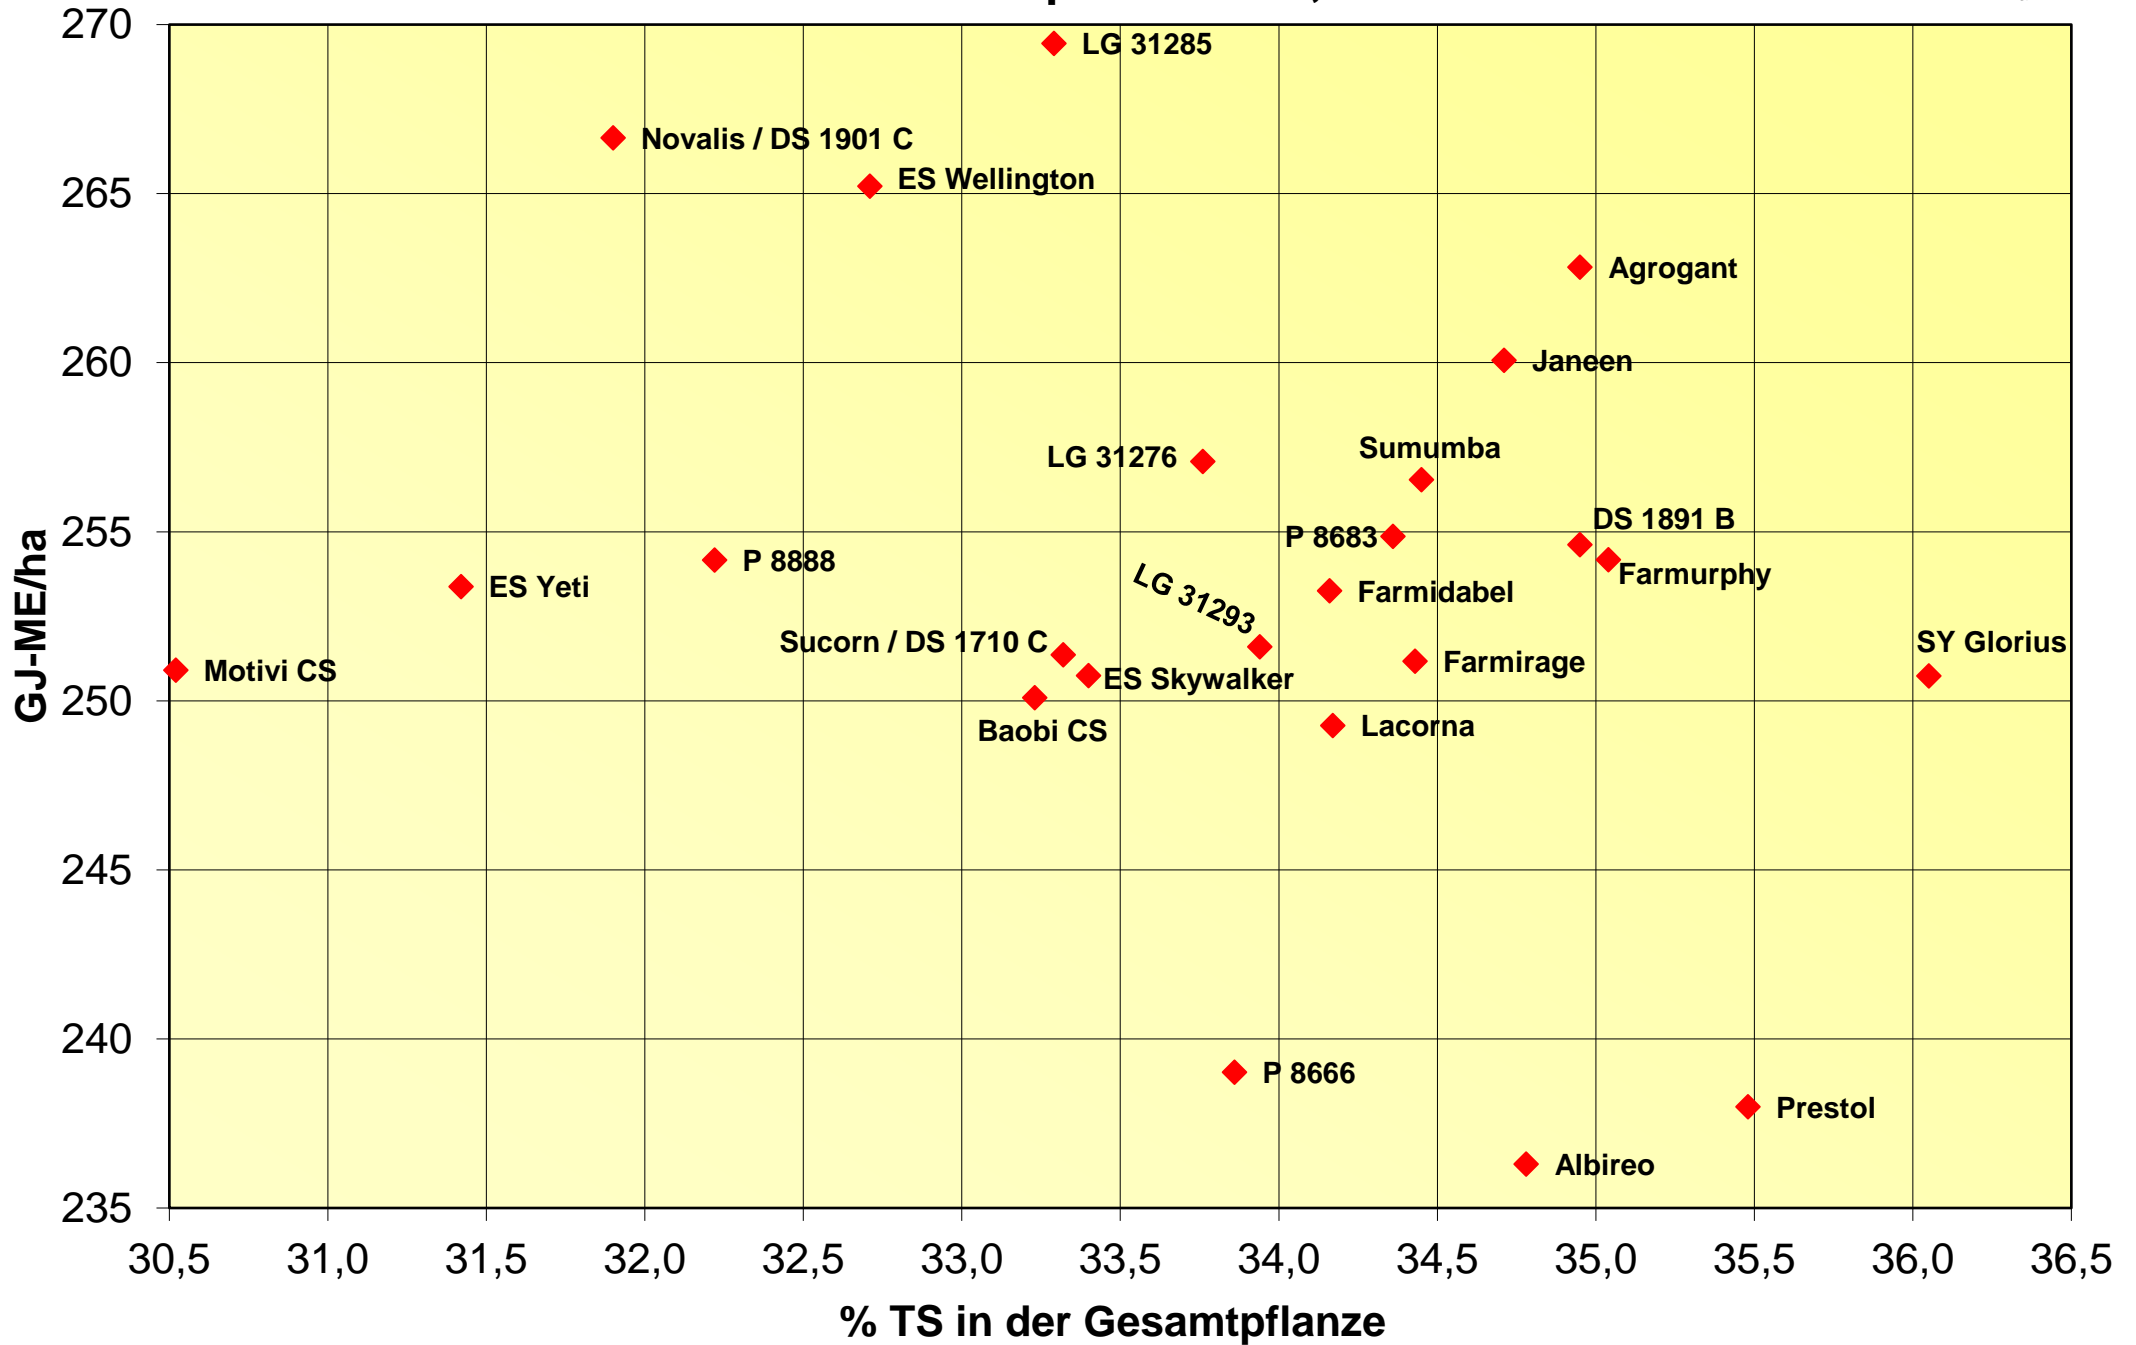

# Energieertrag und Siloreife 2020

LSV-307 mittelspäte Sorten, 8 Orte

# Futterwert 2020

## LSV-307 mittelspäte Sorten, 8 Orte

# Stärkeertrag und Reife 2020

LSV-307 mittelspäte Sorten, 8 Orte