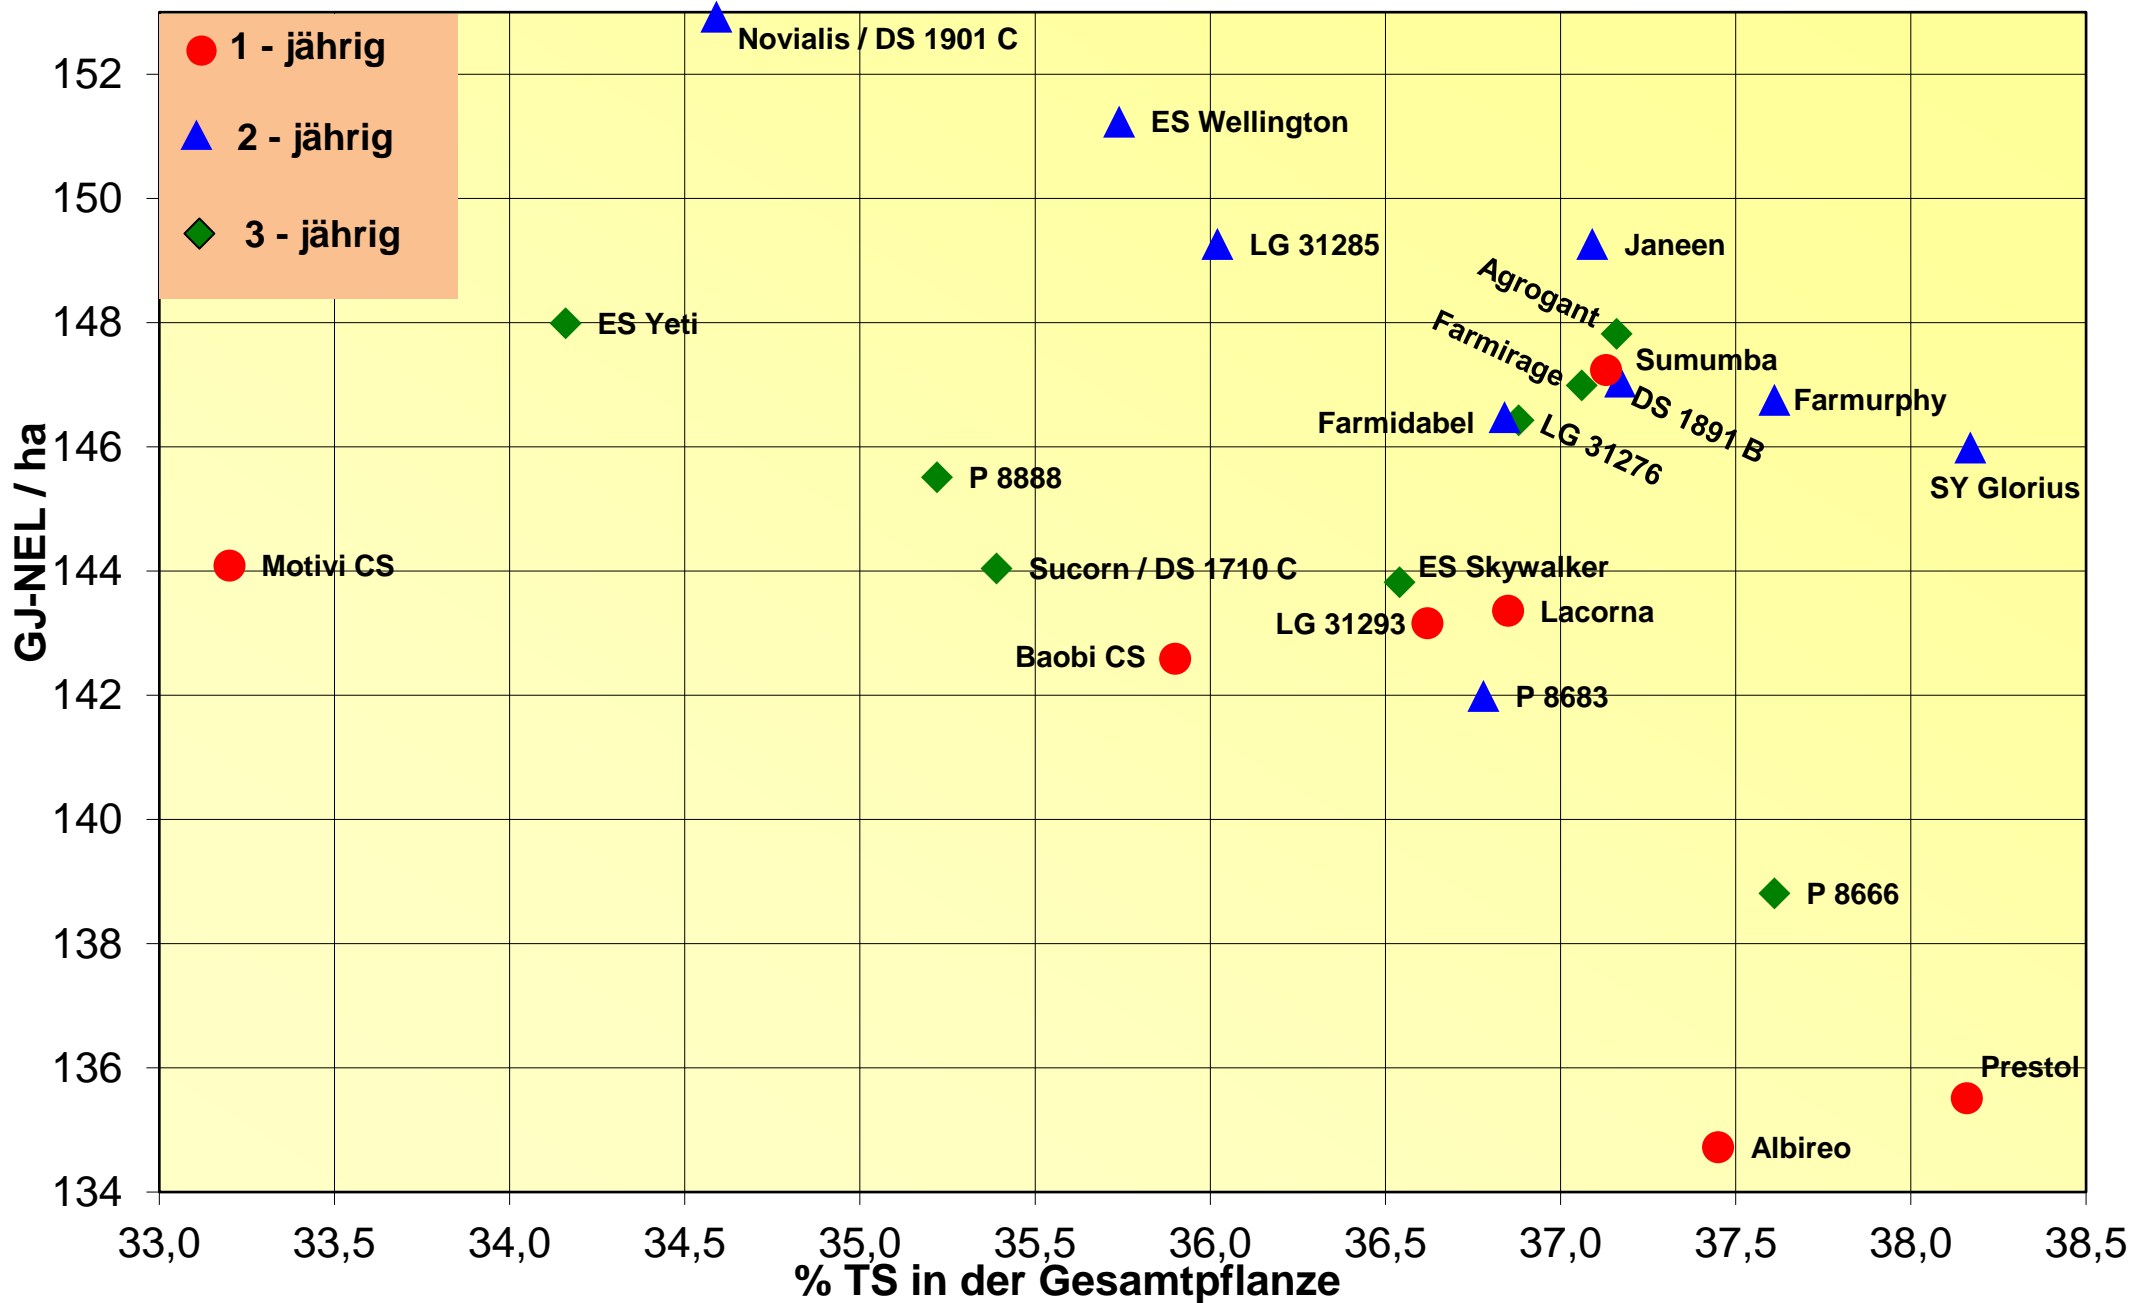

Ertrag und Siloreife 2020

LSV-307 mittelspäte Sorten mehrjährig