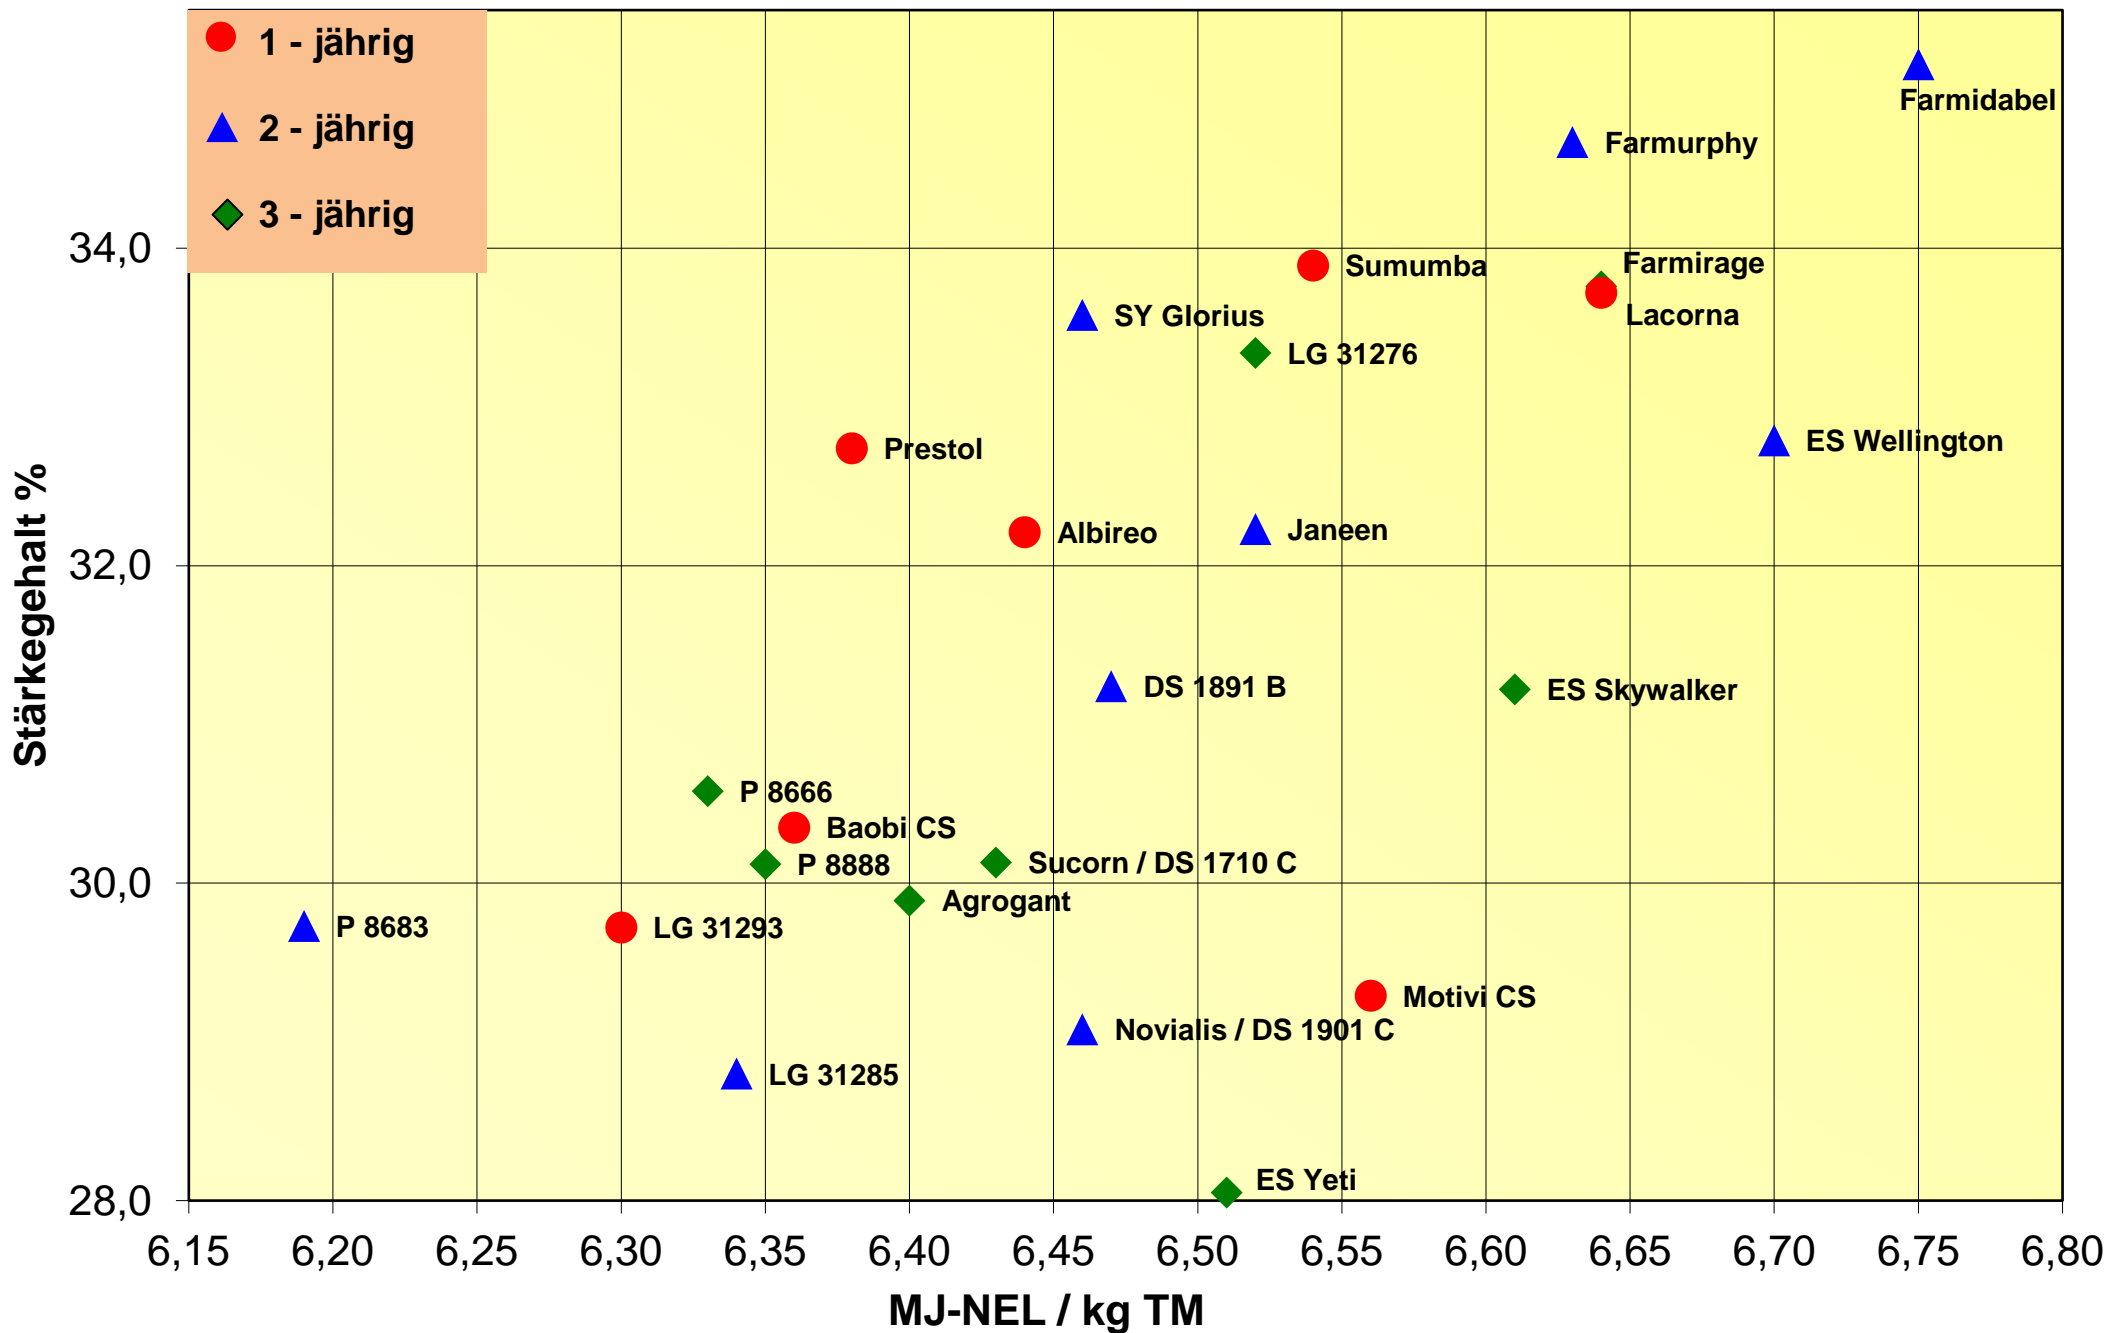

Futterwert 2020

LSV-307 mittelspäte Sorten mehrjährig