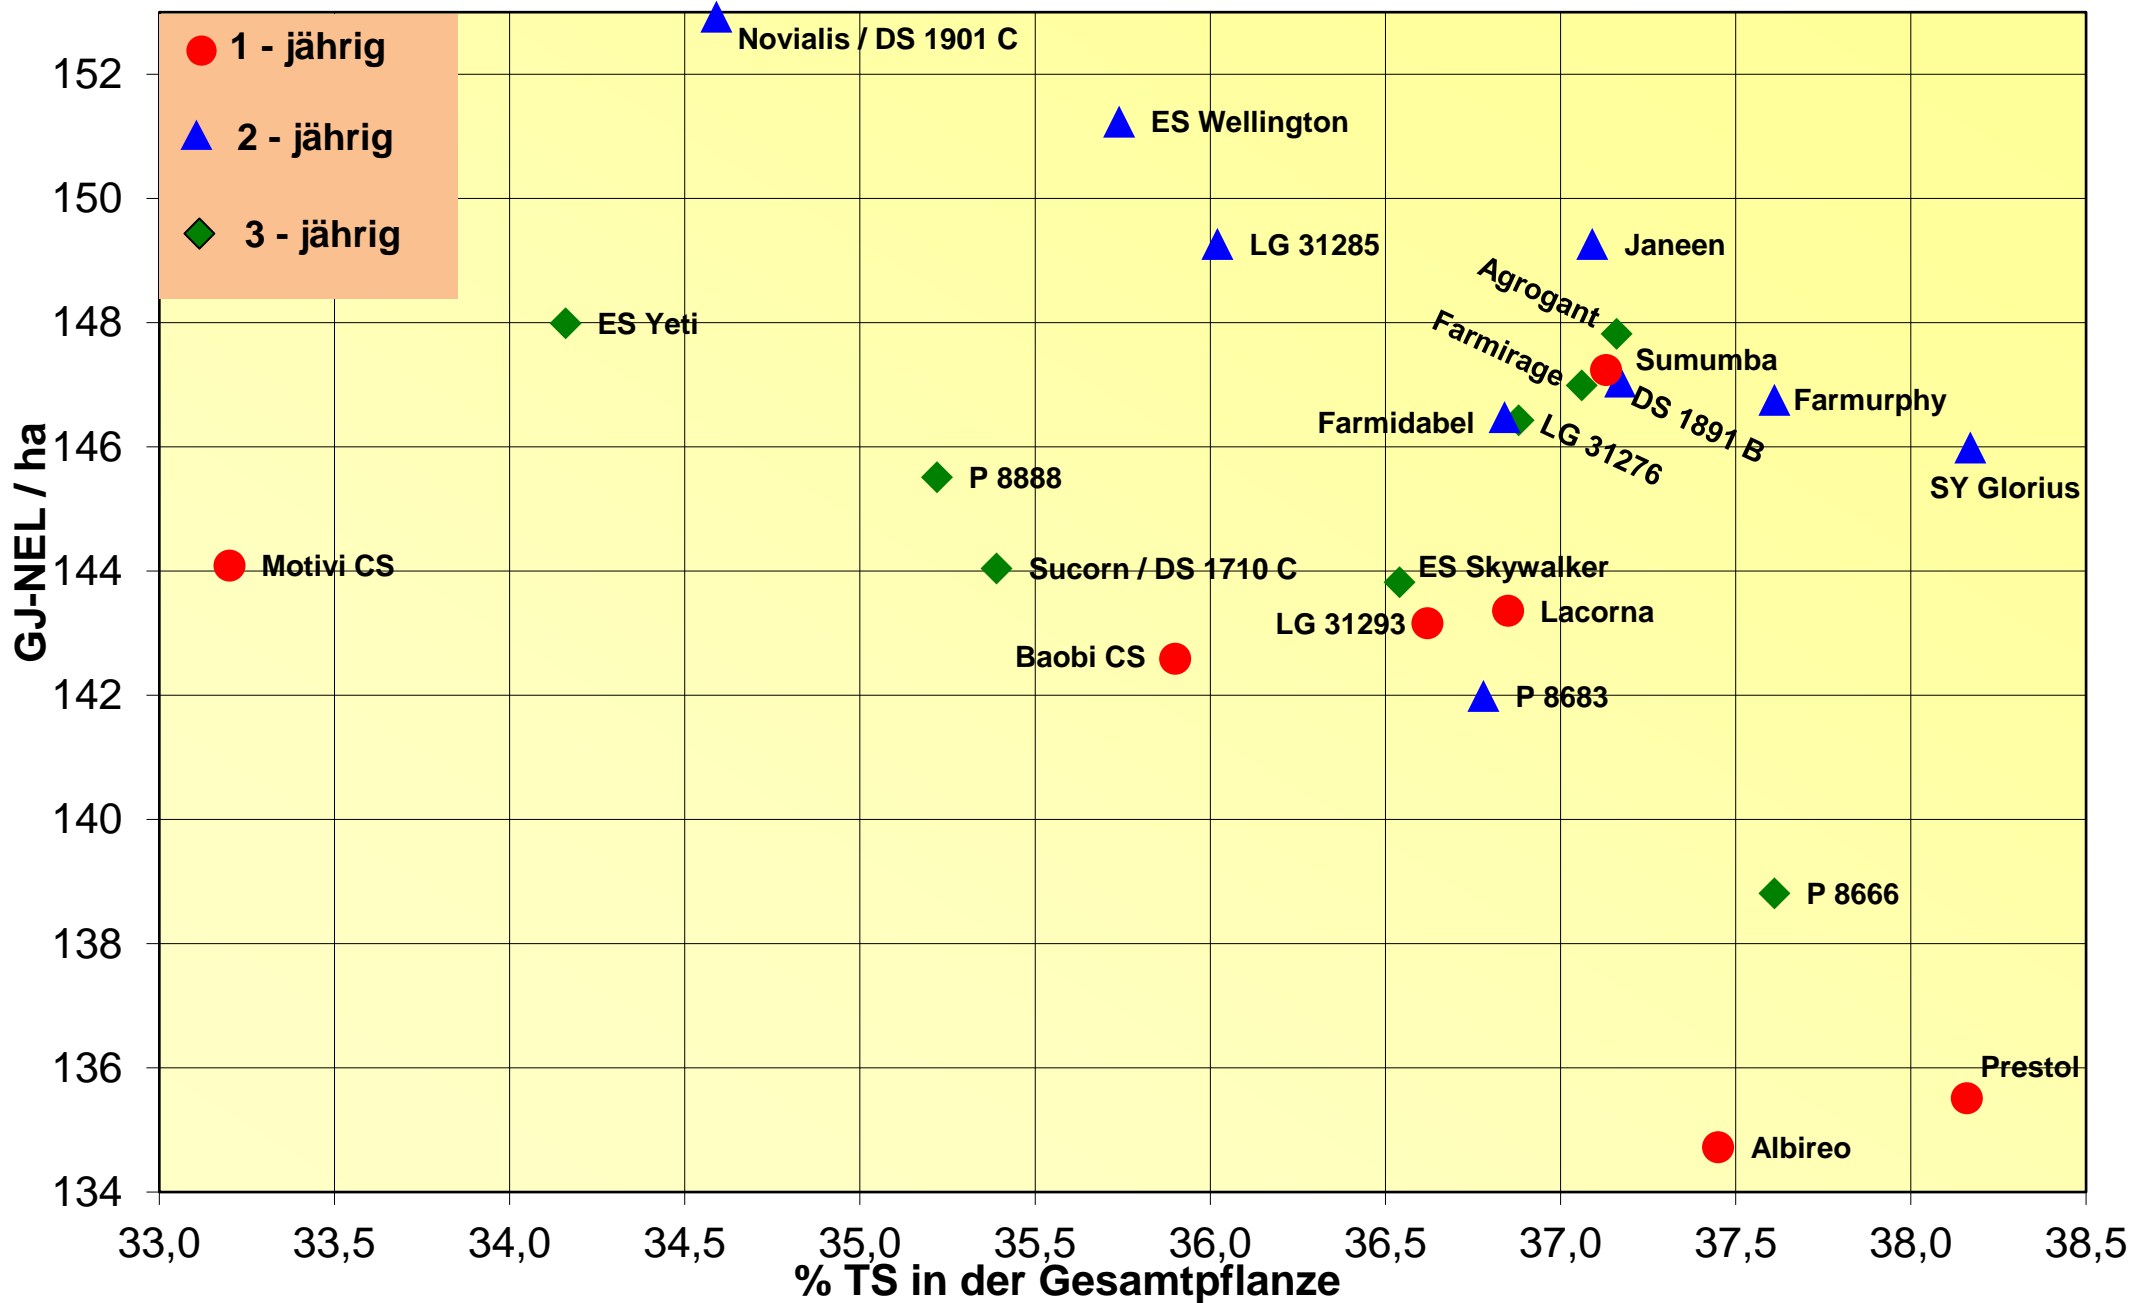

# Ertrag und Siloreife 2020

## LSV-307 mittelspäte Sorten mehrjährig

# Energieertrag und Energiegehalt 2020

LSV-307 mittelspäte Sorten mehrjährig