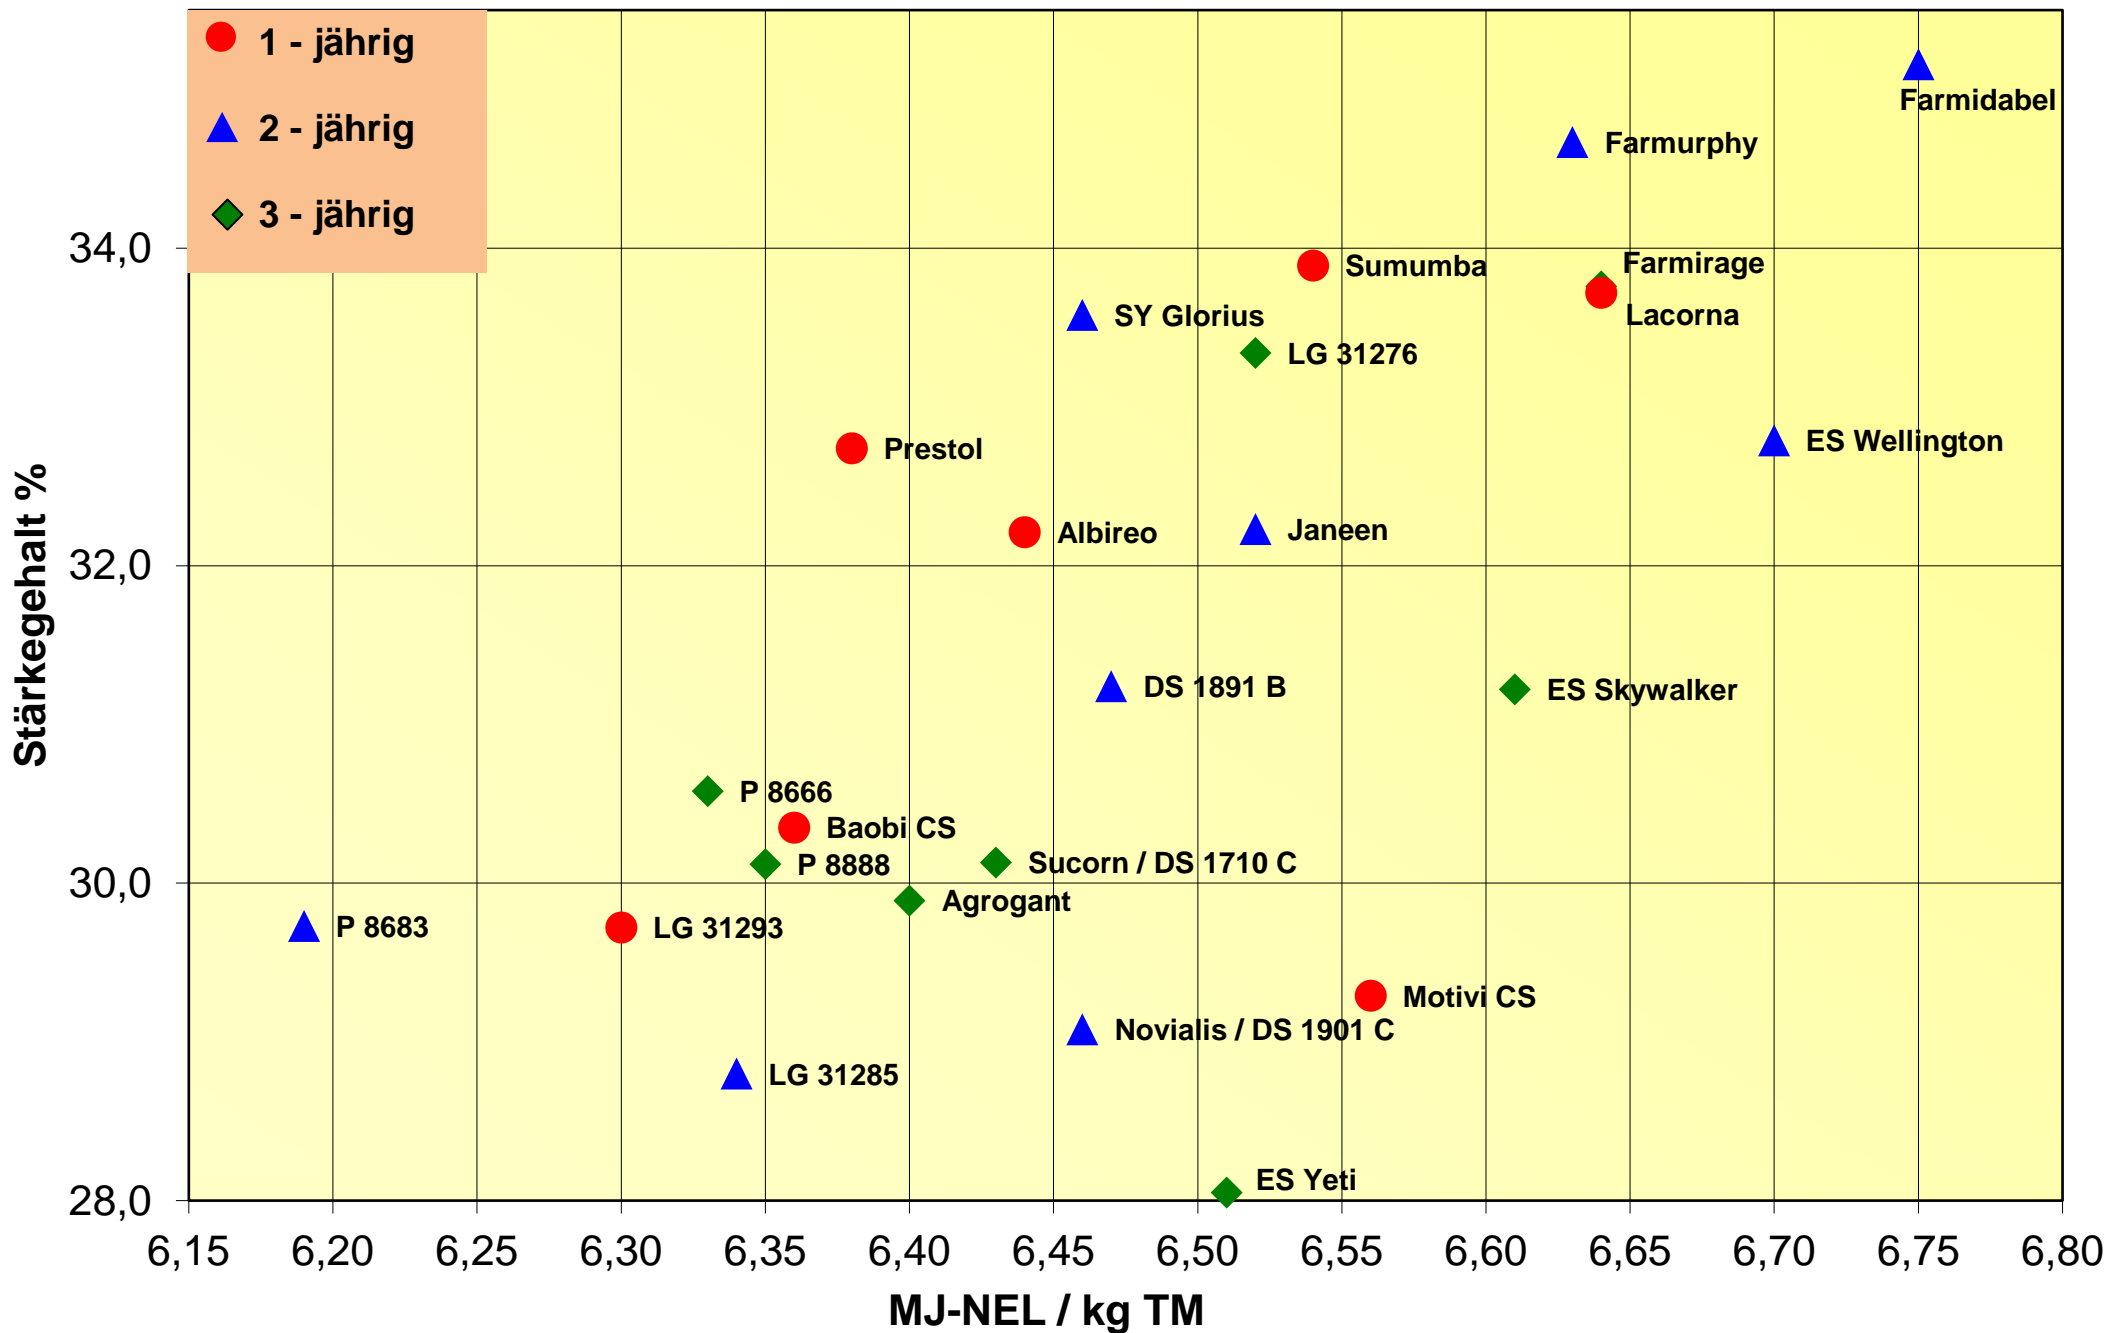

# Ertrag und Siloreife 2020

## LSV-307 mittelspäte Sorten mehrjährig

# Energieertrag und Energiegehalt 2020

LSV-307 mittelspäte Sorten mehrjährig