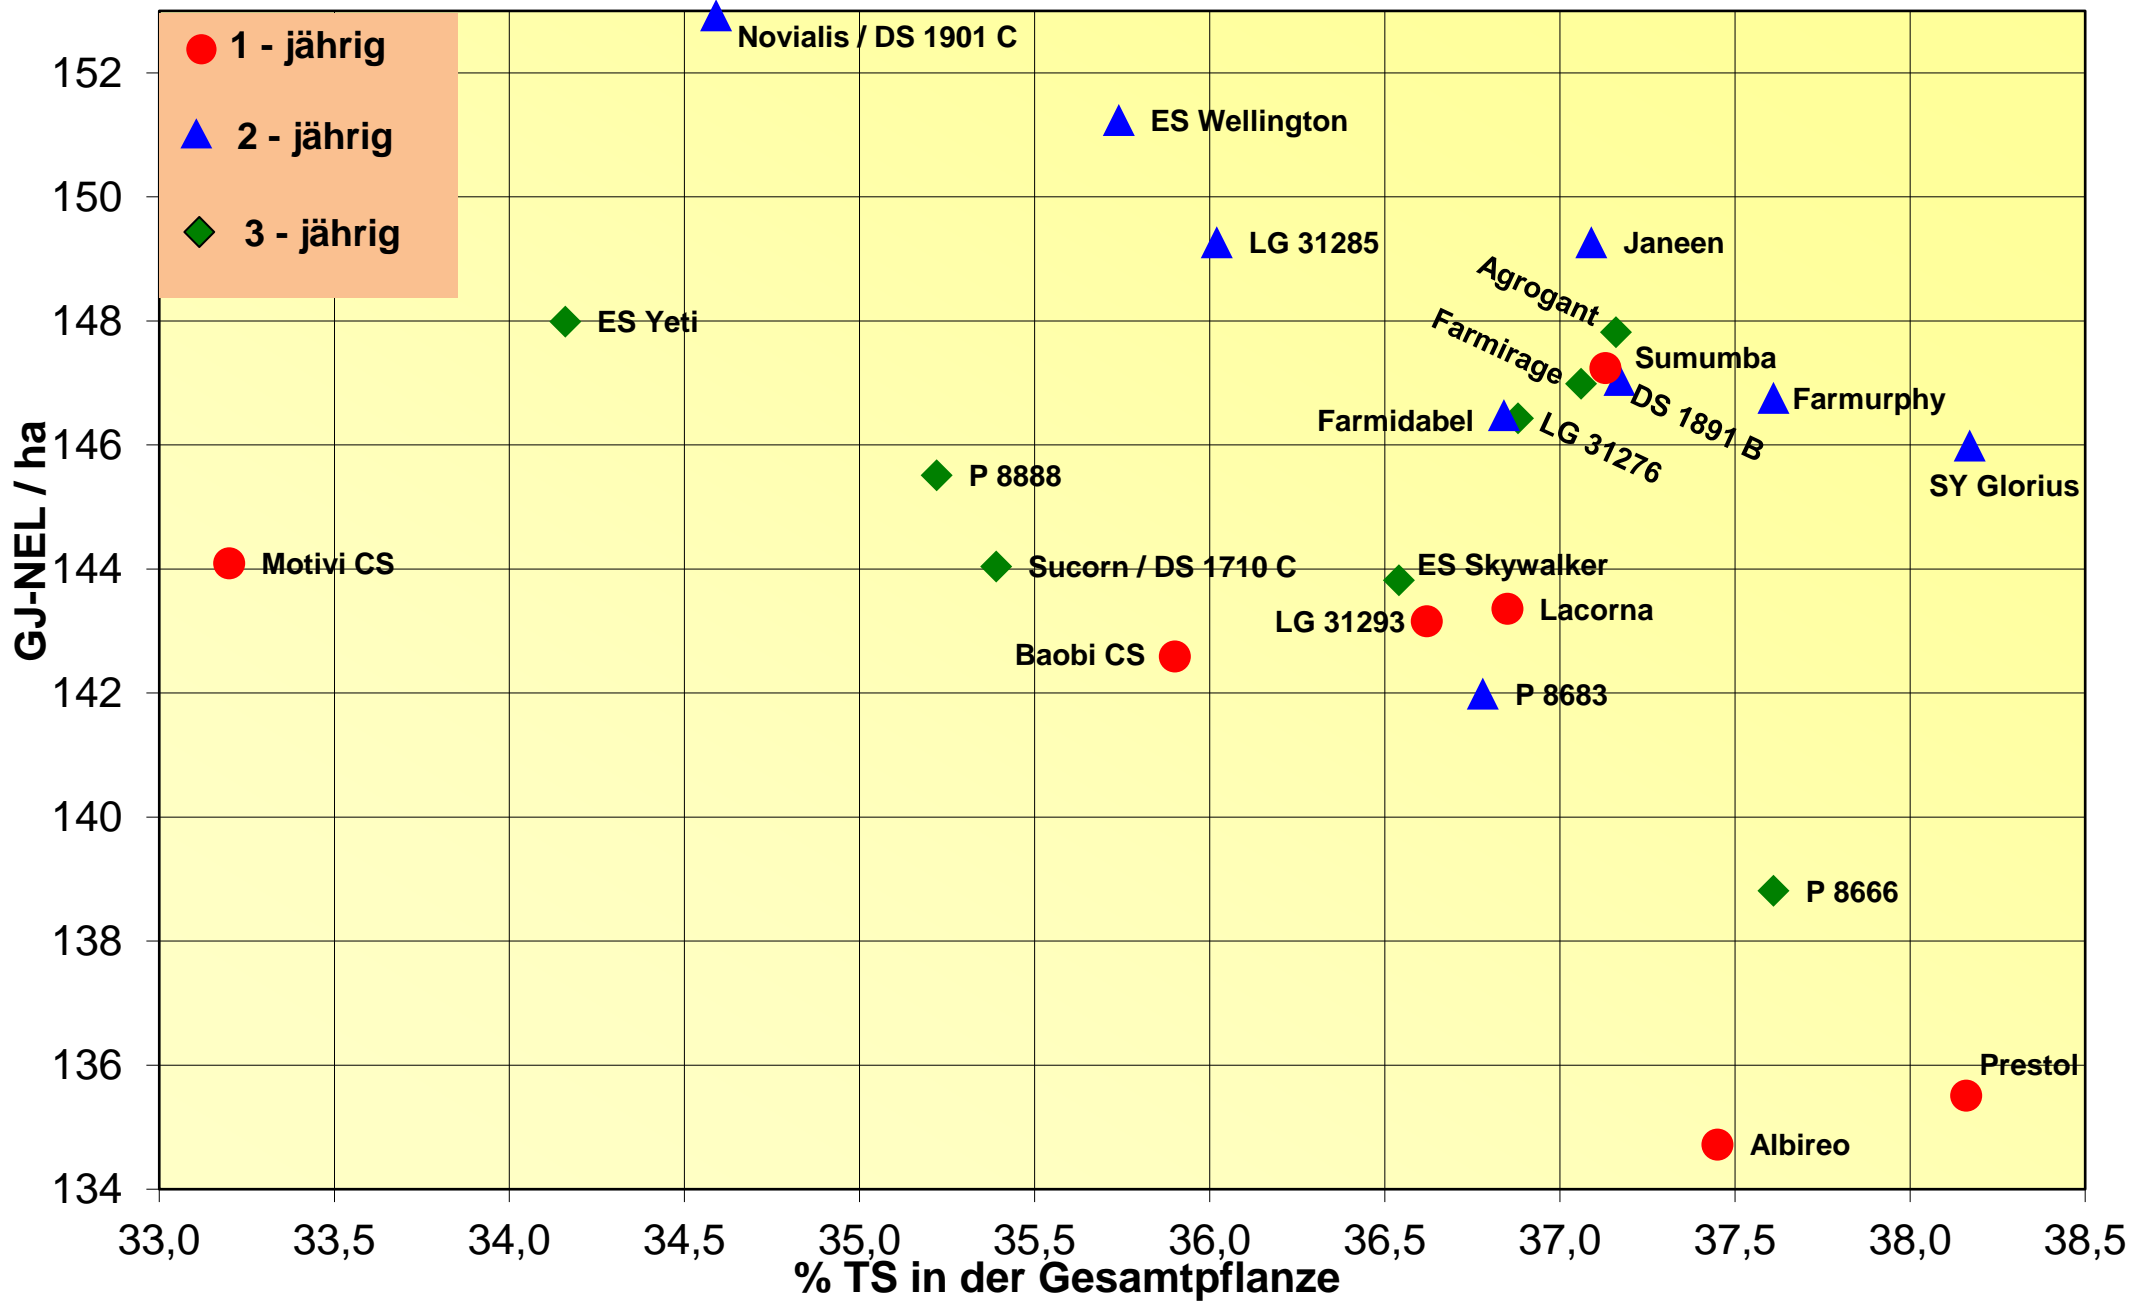

Ertrag und Siloreife 2020

LSV-307 mittelspäte Sorten mehrjährig

Futterwert 2020

LSV-307 mittelspäte Sorten mehrjährig

Energieertrag und Energiegehalt 2020

LSV-307 mittelspäte Sorten mehrjährig