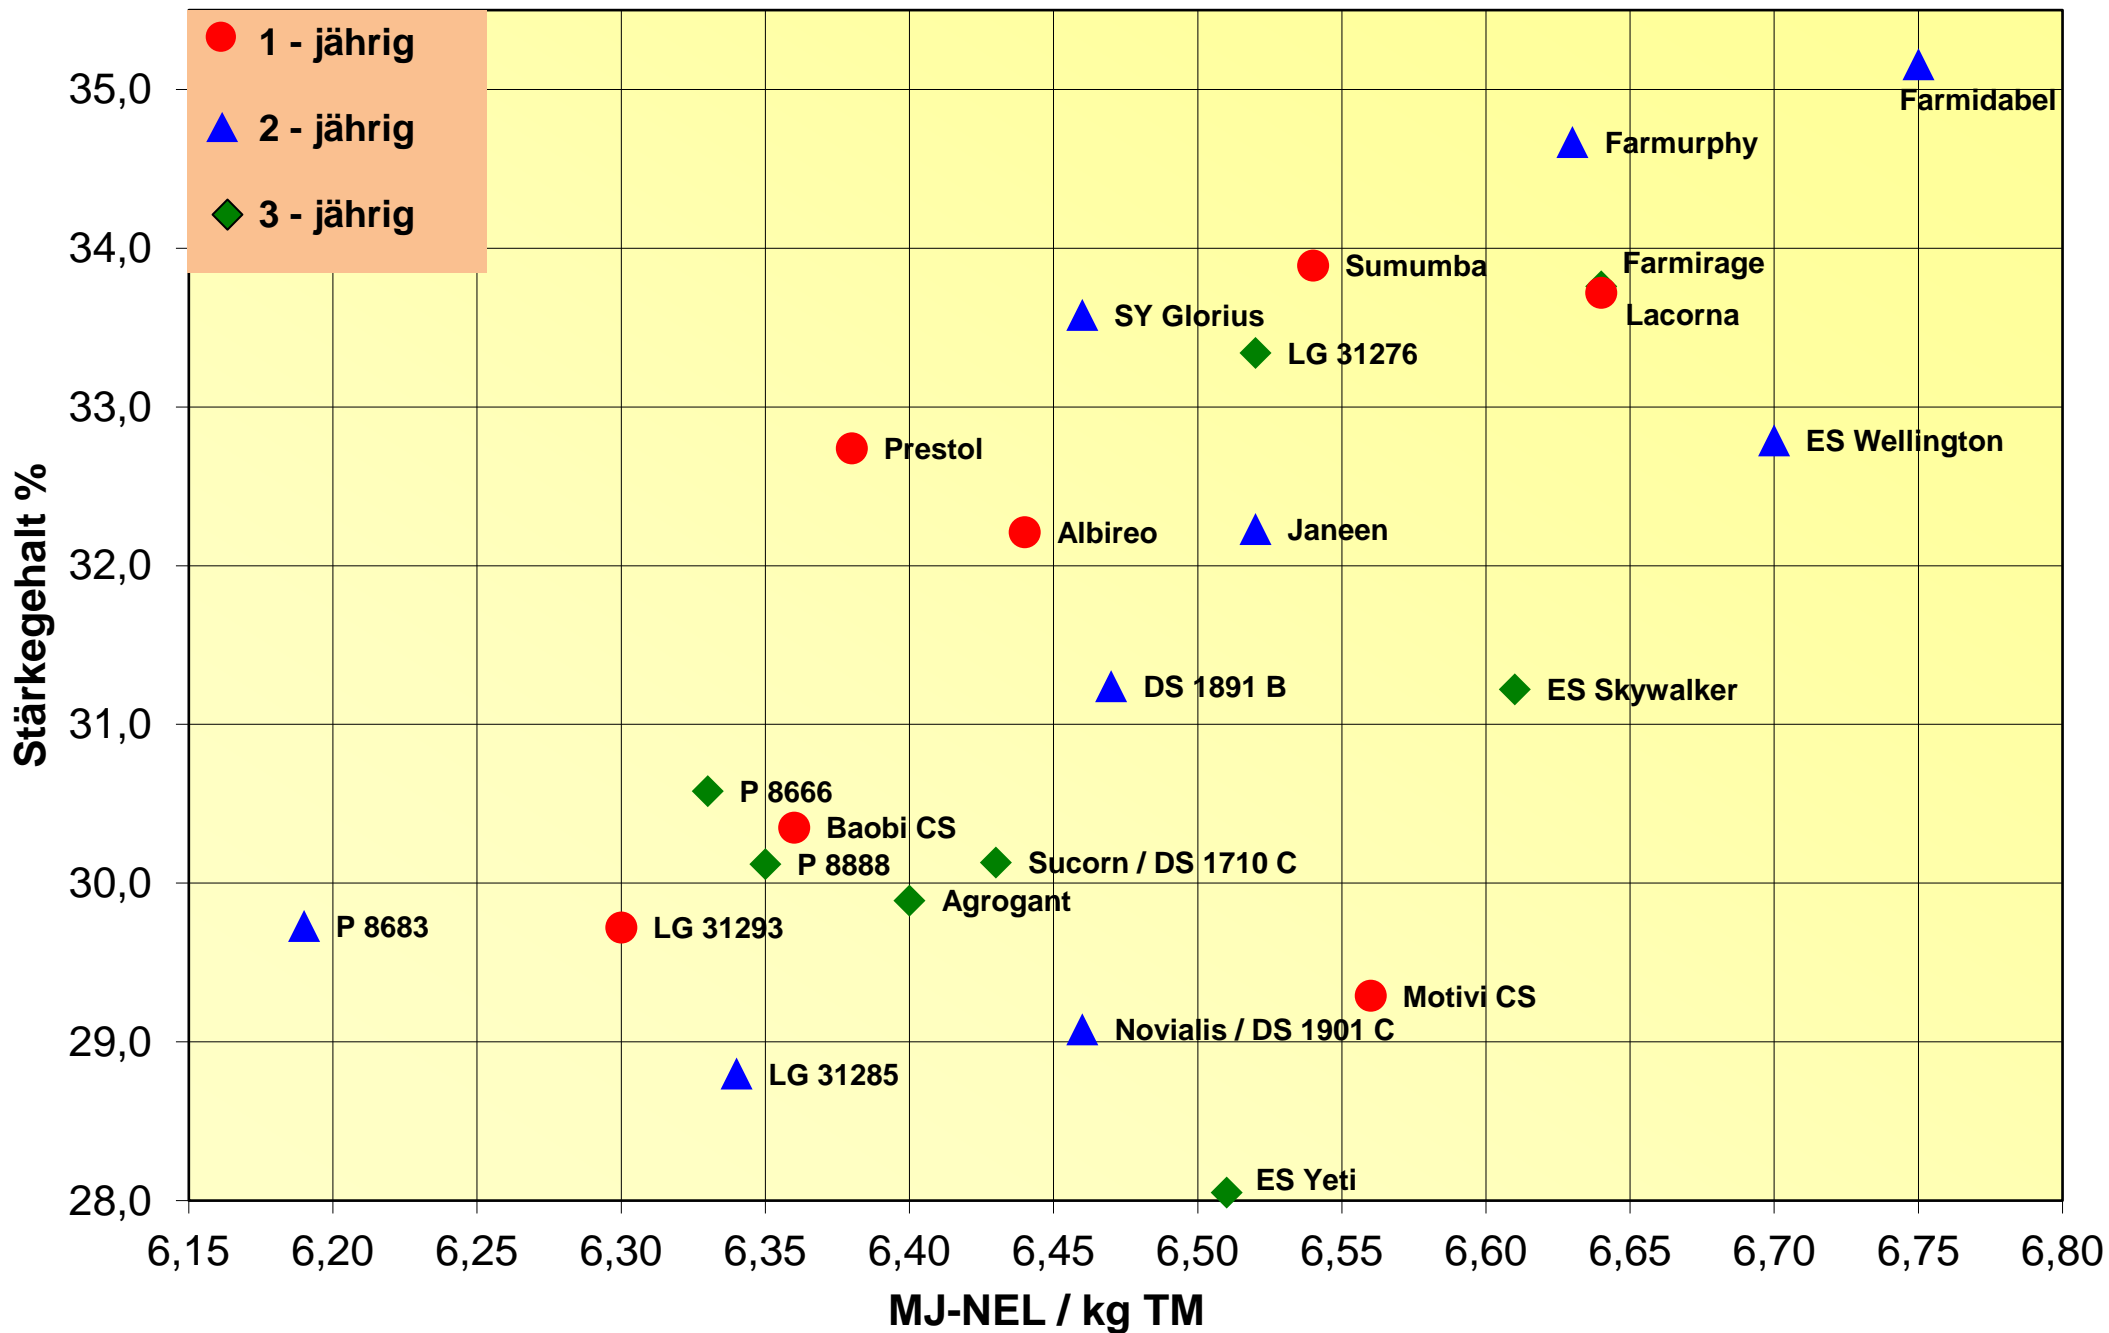

Ertrag und Siloreife 2020

LSV-307 mittelspäte Sorten mehrjährig

Futterwert 2020

LSV-307 mittelspäte Sorten mehrjährig

Energieertrag und Energiegehalt 2020

LSV-307 mittelspäte Sorten mehrjährig