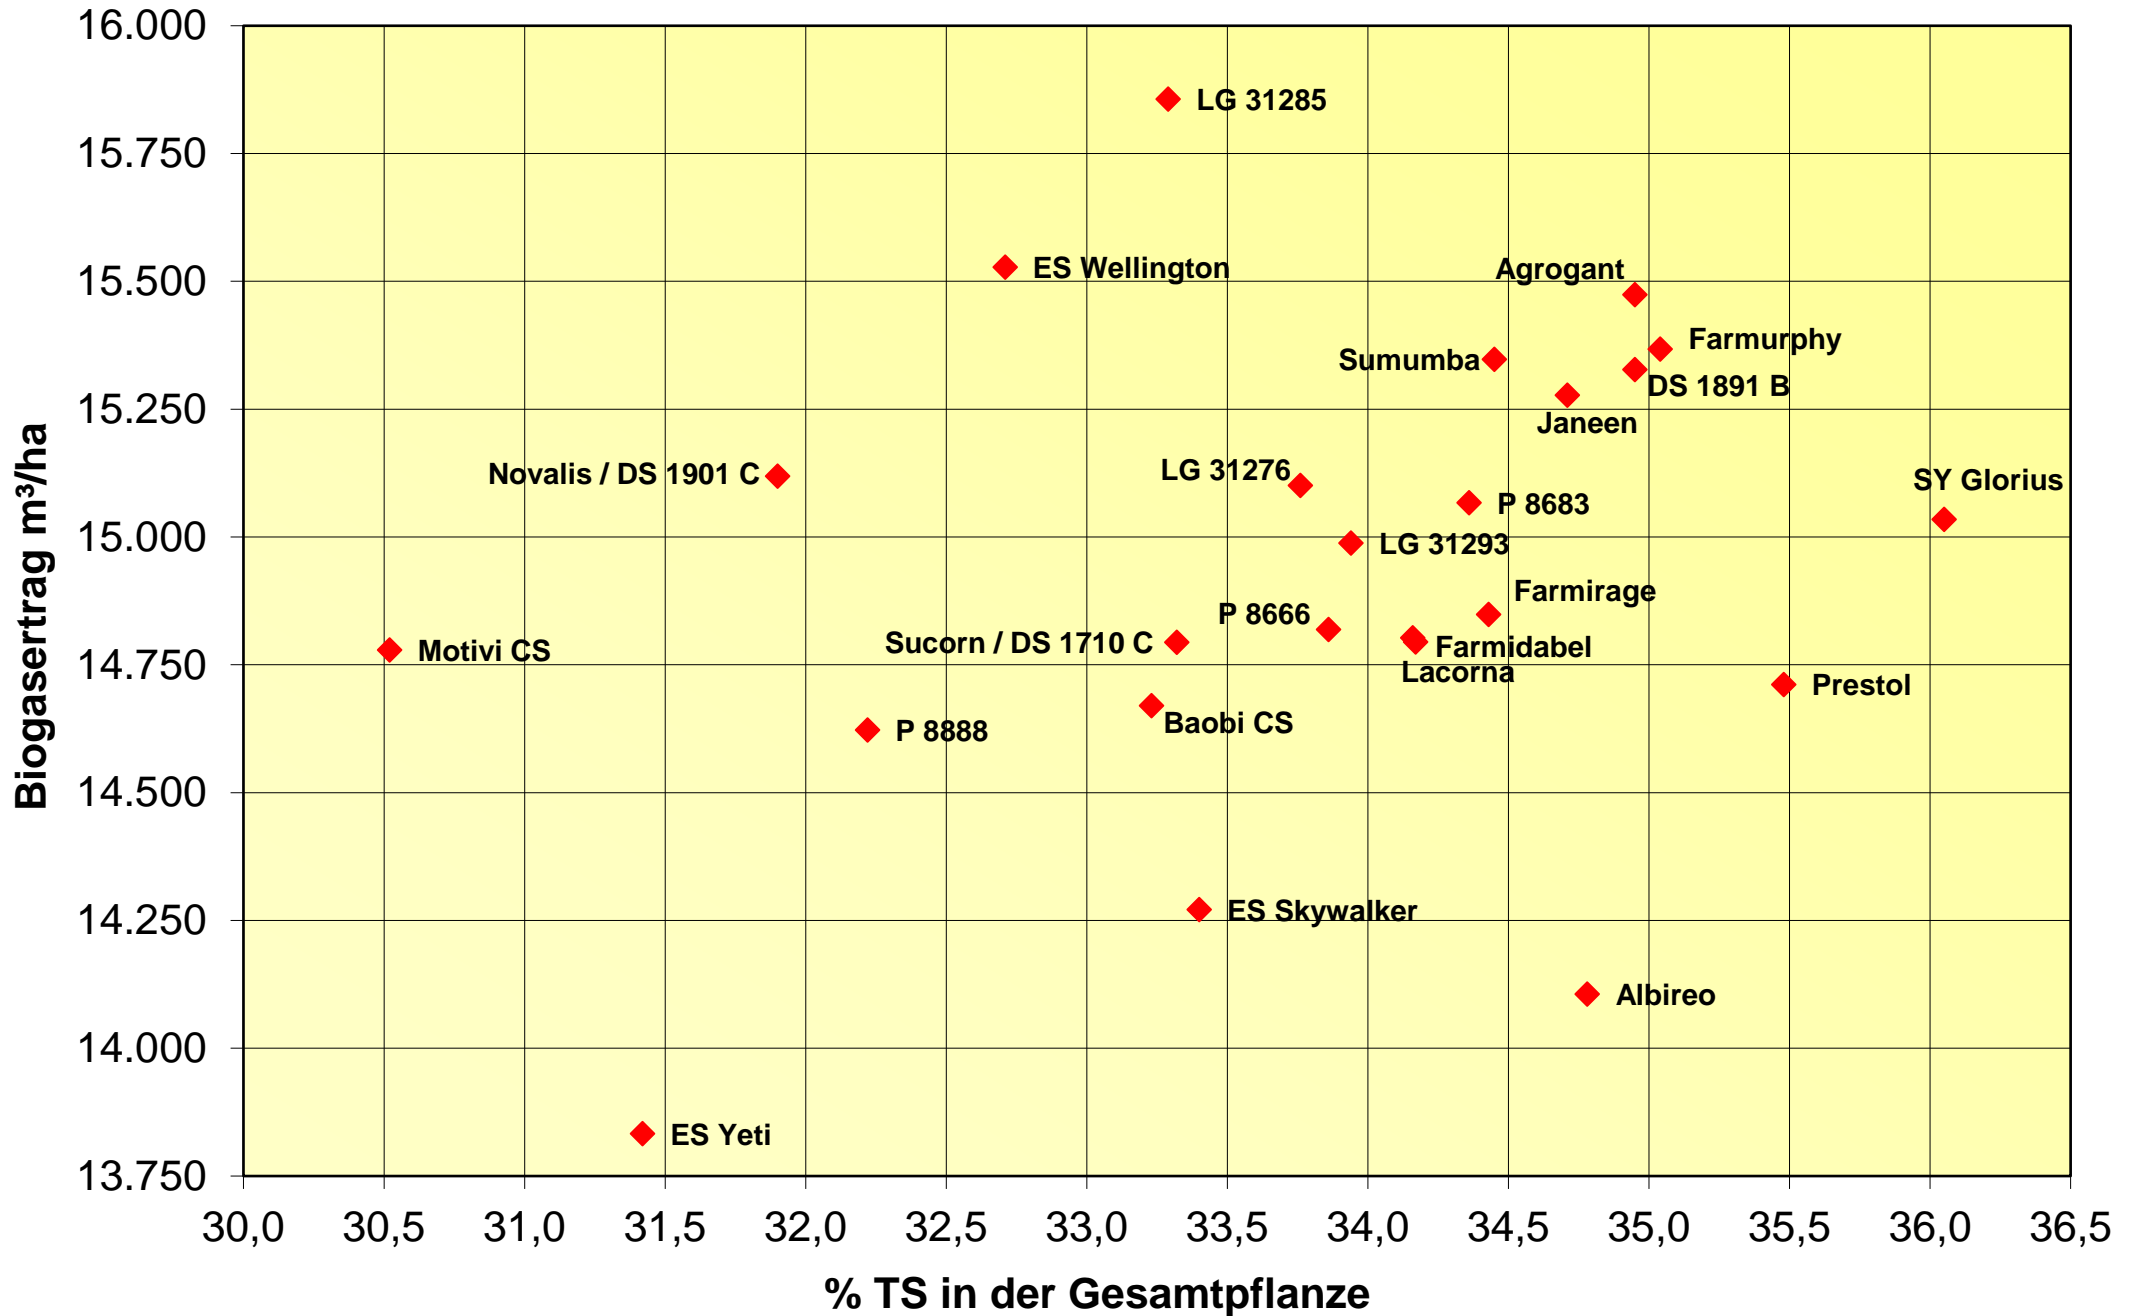

# Biogasertrag und Reife 2020

LSV-307 mittelspäte Sorten, 8 Orte

# Trockenmasseertrag und Reife 2020

LSV-307 mittelspäte Sorten, 8 Orte