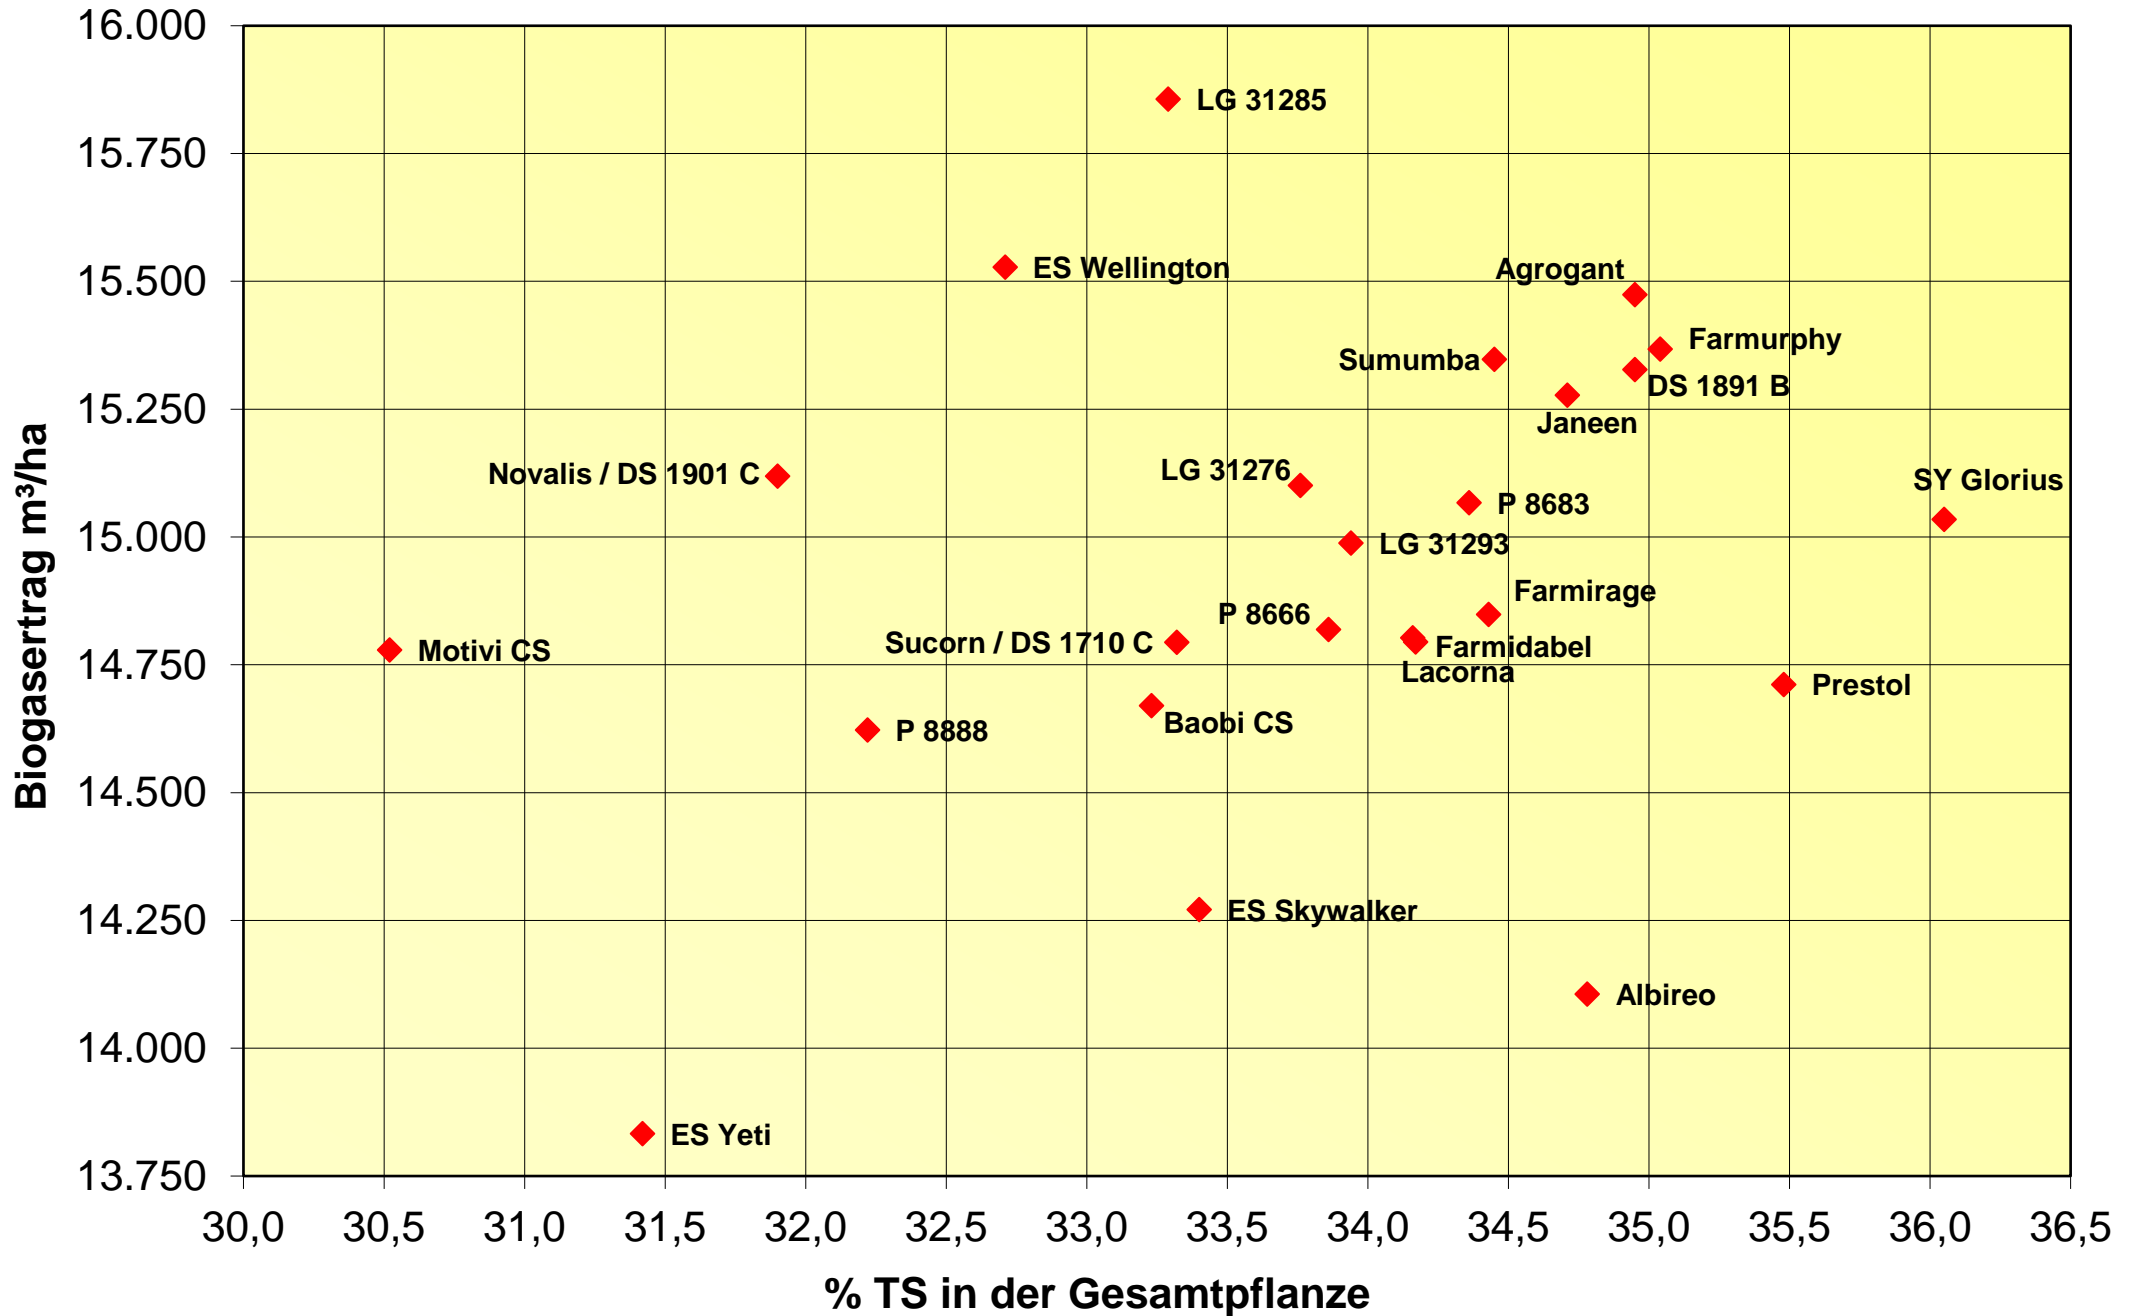

Biogasertrag und Reife 2020

LSV-307 mittelspäte Sorten, 8 Orte

Trockenmasseertrag und Reife 2020

LSV-307 mittelspäte Sorten, 8 Orte