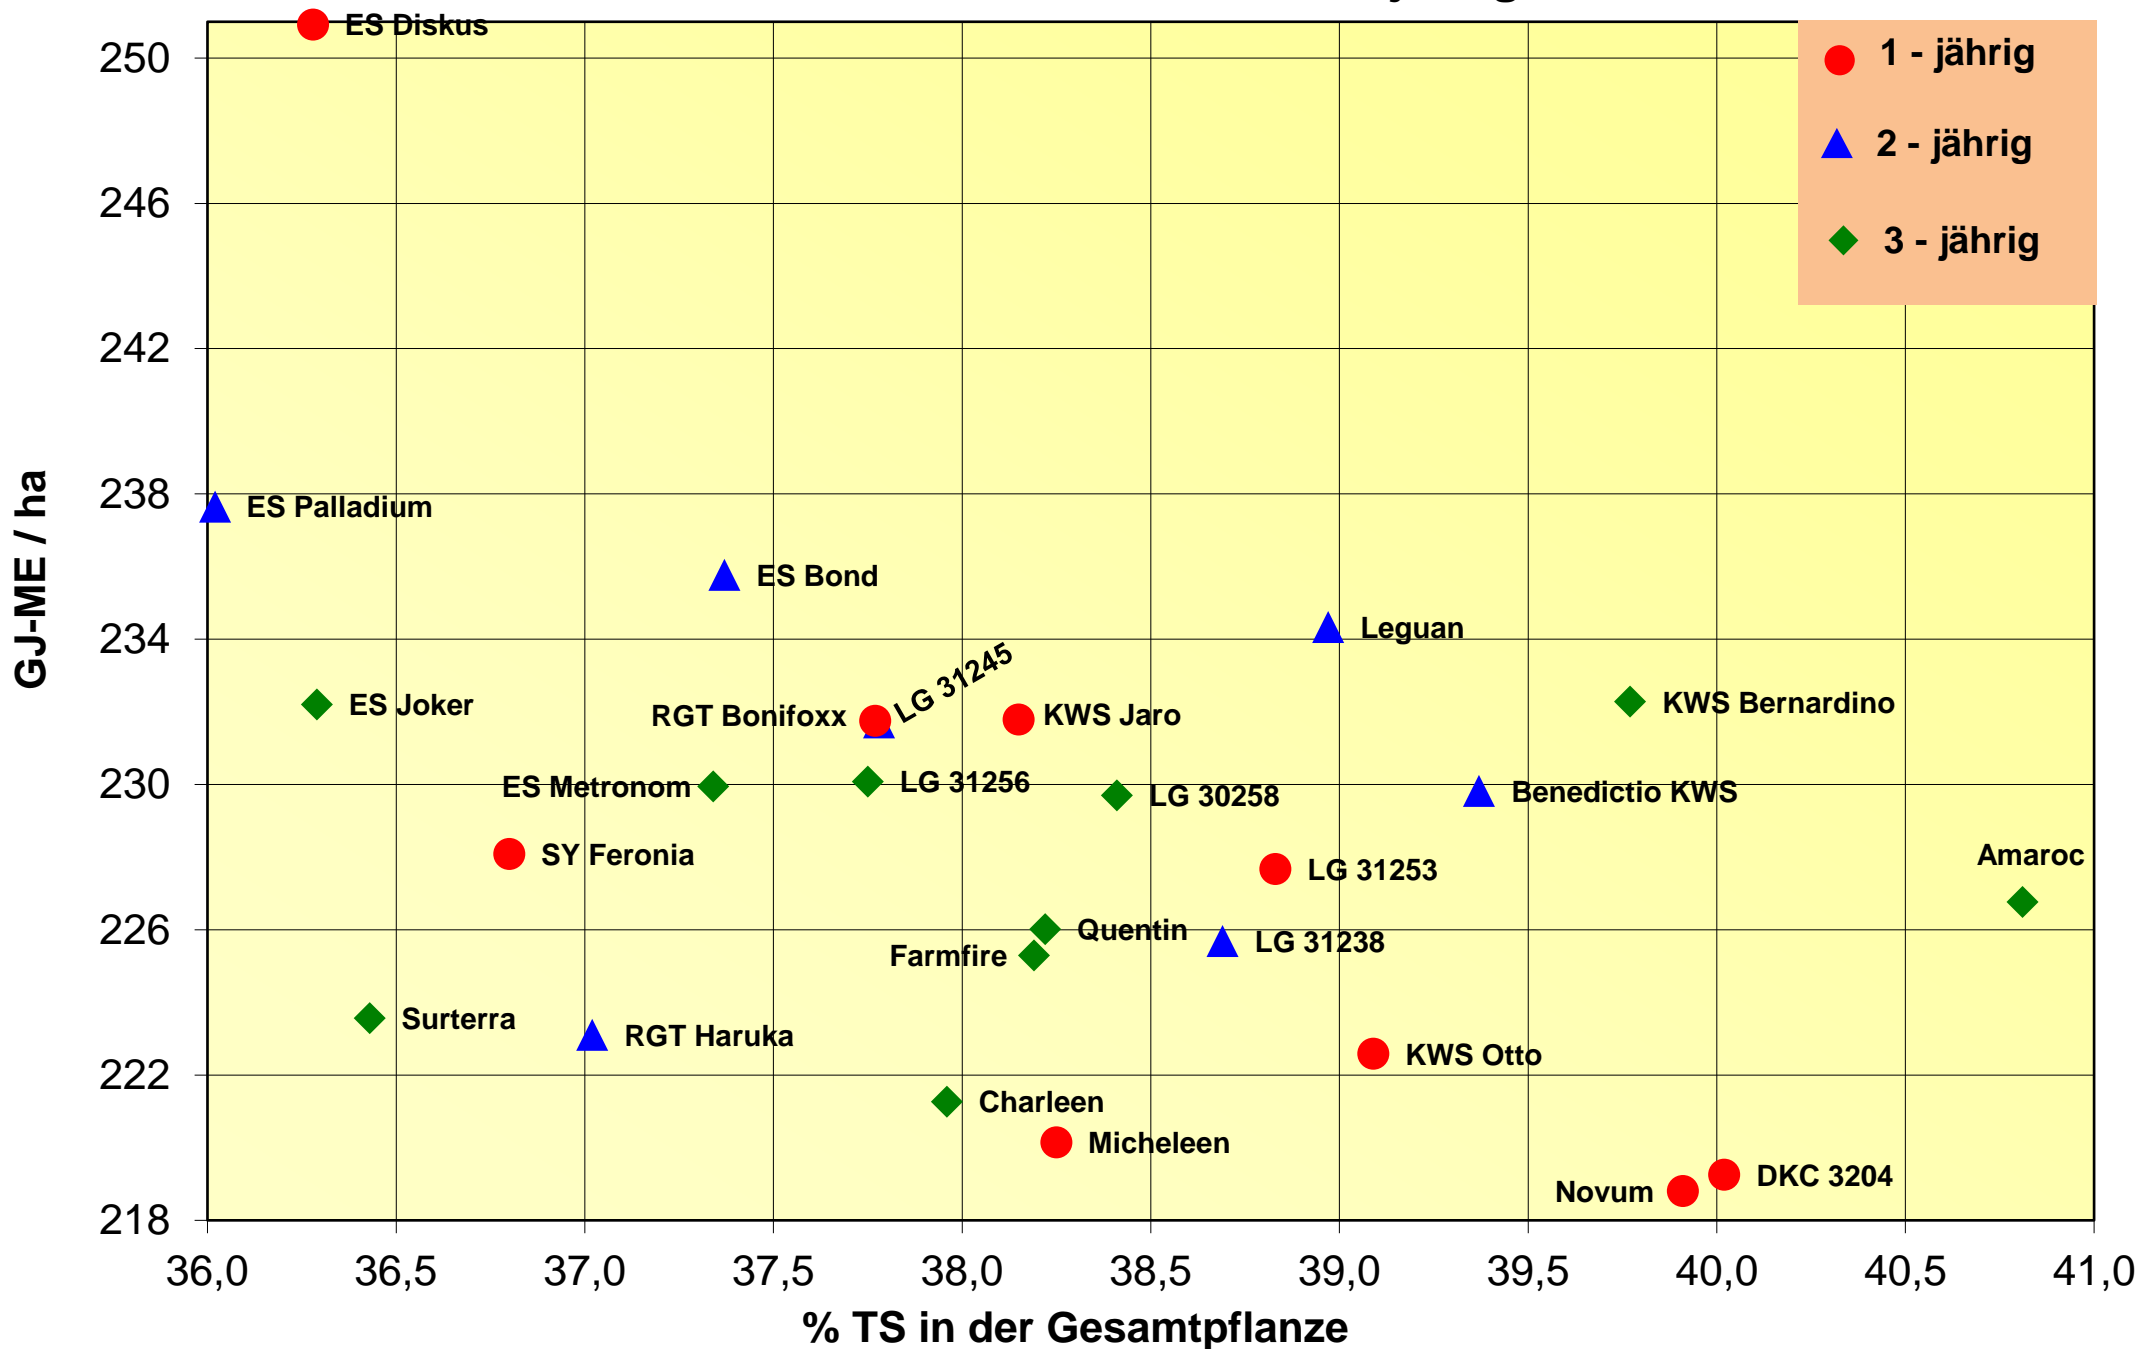

Energieertrag und Siloreife 2020

LSV-304 mittelfrühe Sorten mehrjährig

Futterwert 2020

LSV-304 mittelfrühe Sorten mehrjährig

Stärkeertrag und Reife 2020

LSV-304 mittelfrühe Sorten mehrjährig