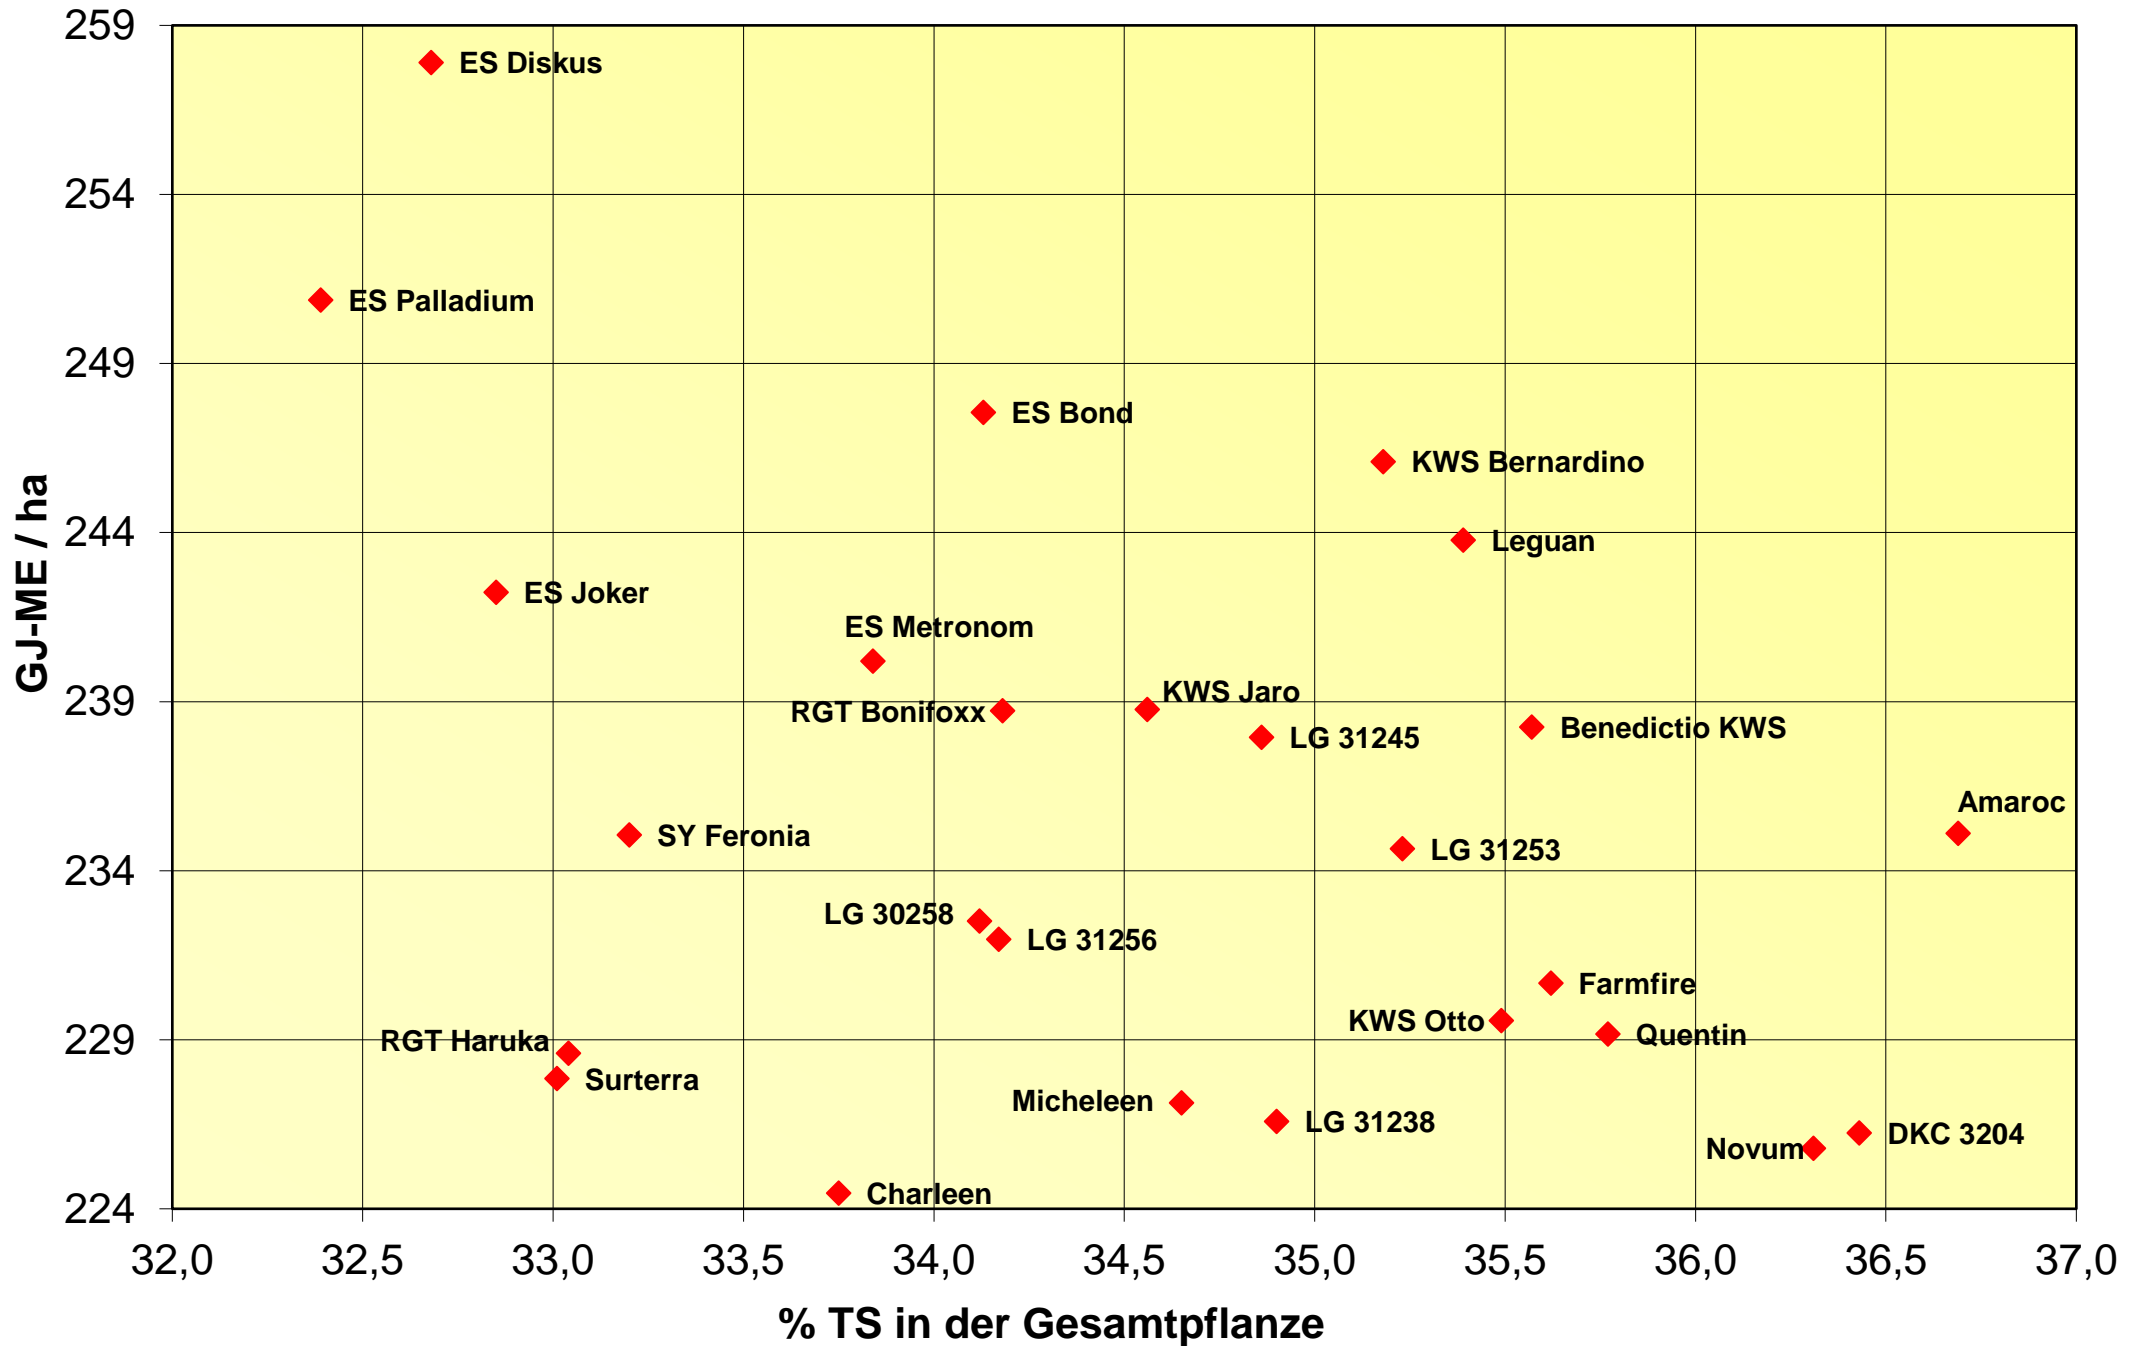

Energieertrag und Siloreife 2020

LSV-304 mittelfrühe Sorten, 11 Orte

Futterwert 2020

LSV-304 mittelfrühe Sorten, 11 Orte

Stärkeertrag und Reife 2020

LSV-304 mittelfrühe Sorten, 11 Orte