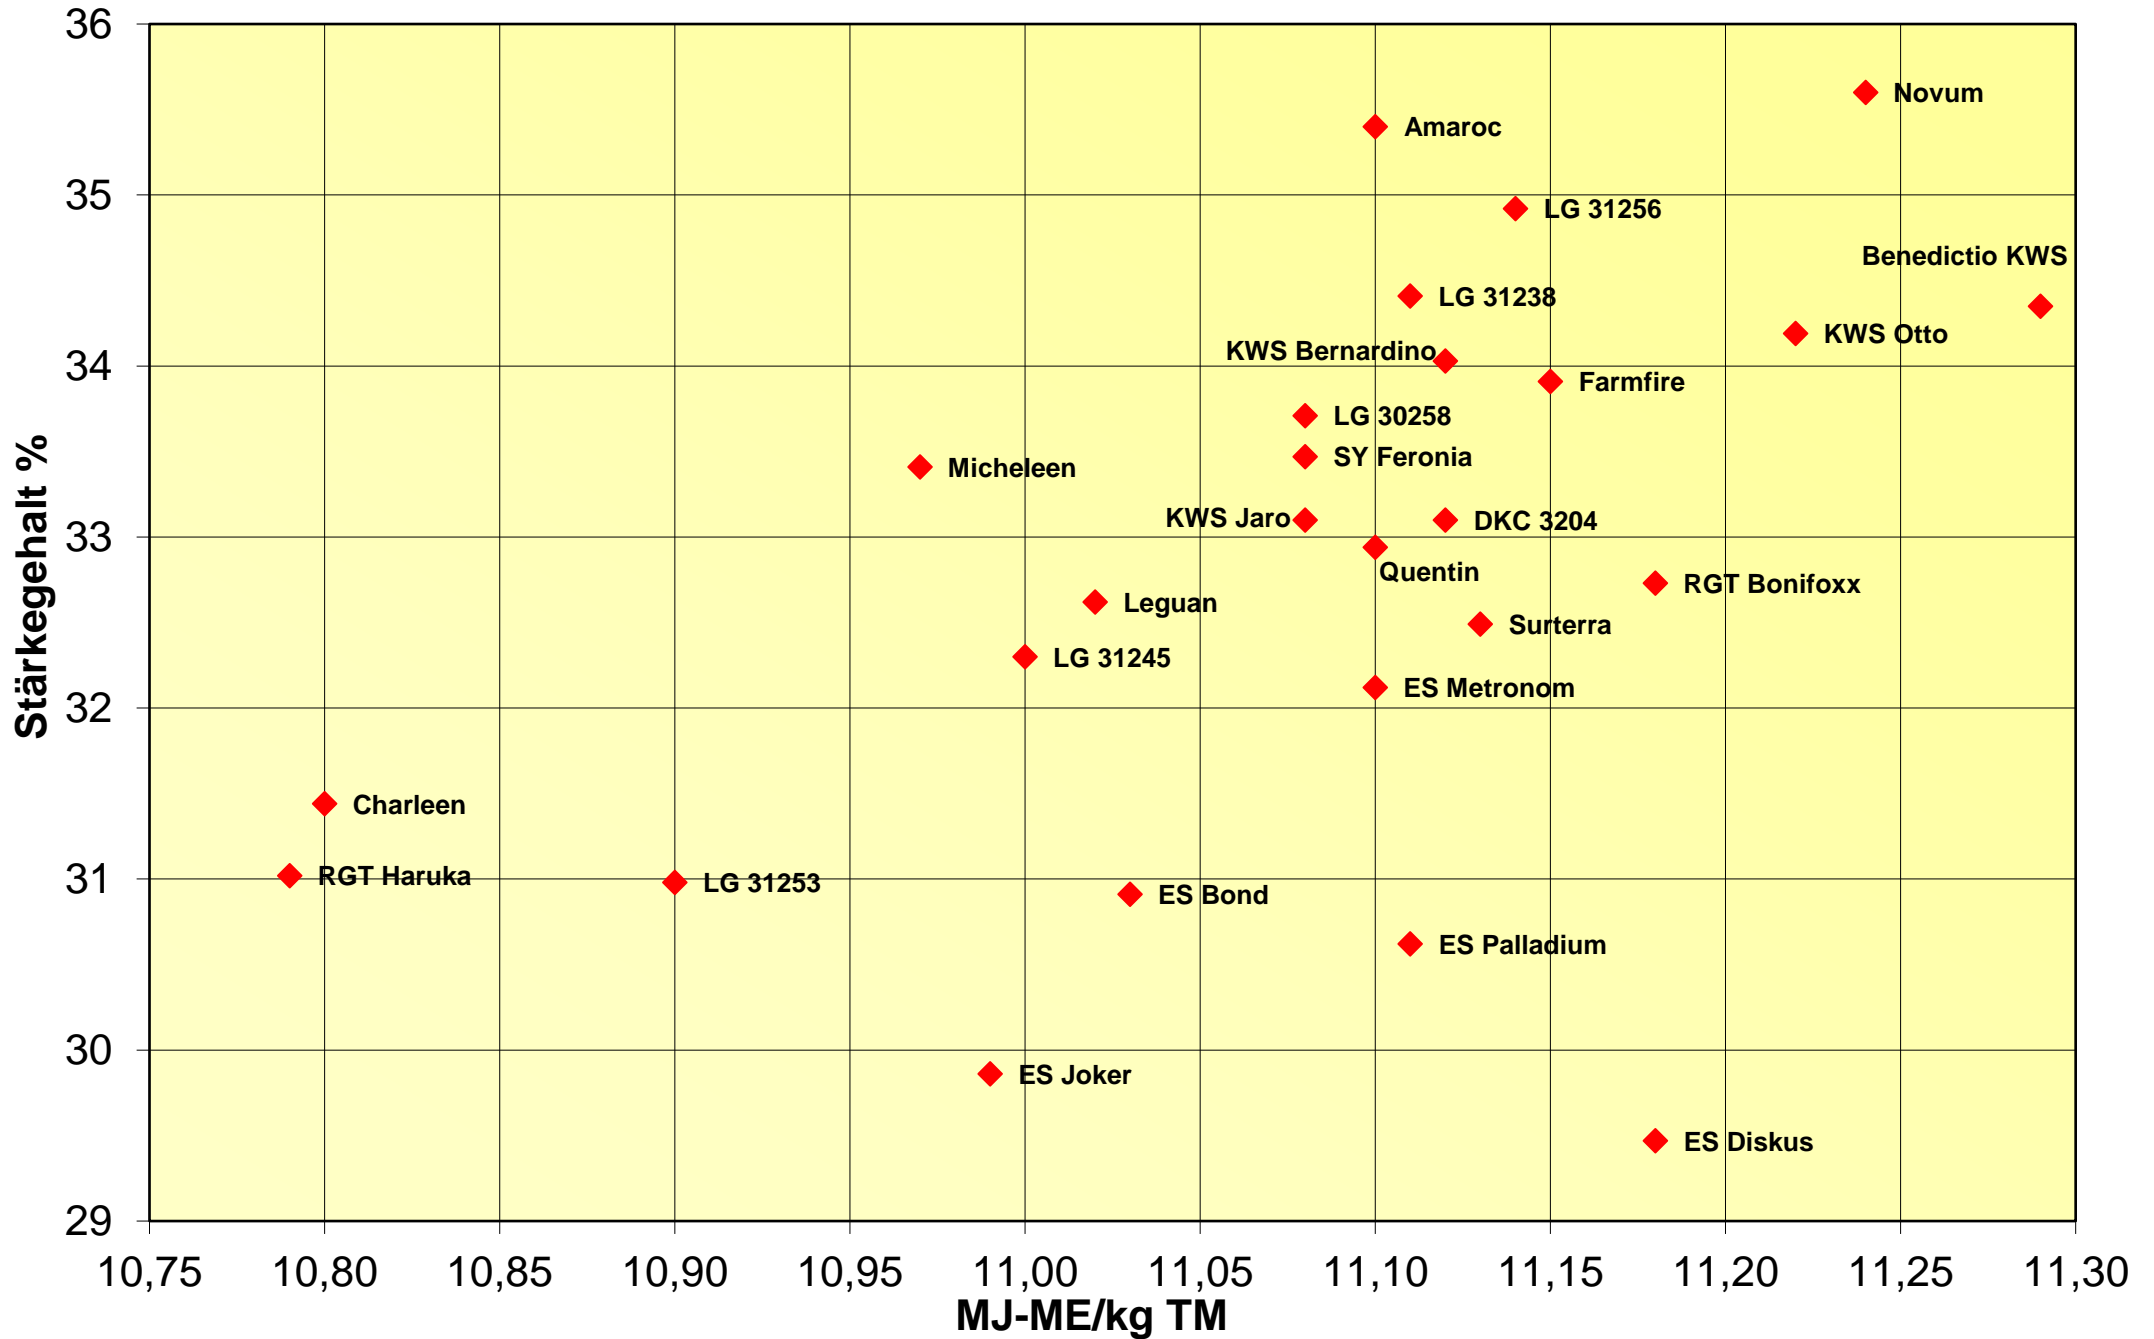

Energieertrag und Siloreife 2020

LSV-304 mittelfrühe Sorten, 11 Orte

Futterwert 2020

LSV-304 mittelfrühe Sorten, 11 Orte

Stärkeertrag und Reife 2020

LSV-304 mittelfrühe Sorten, 11 Orte