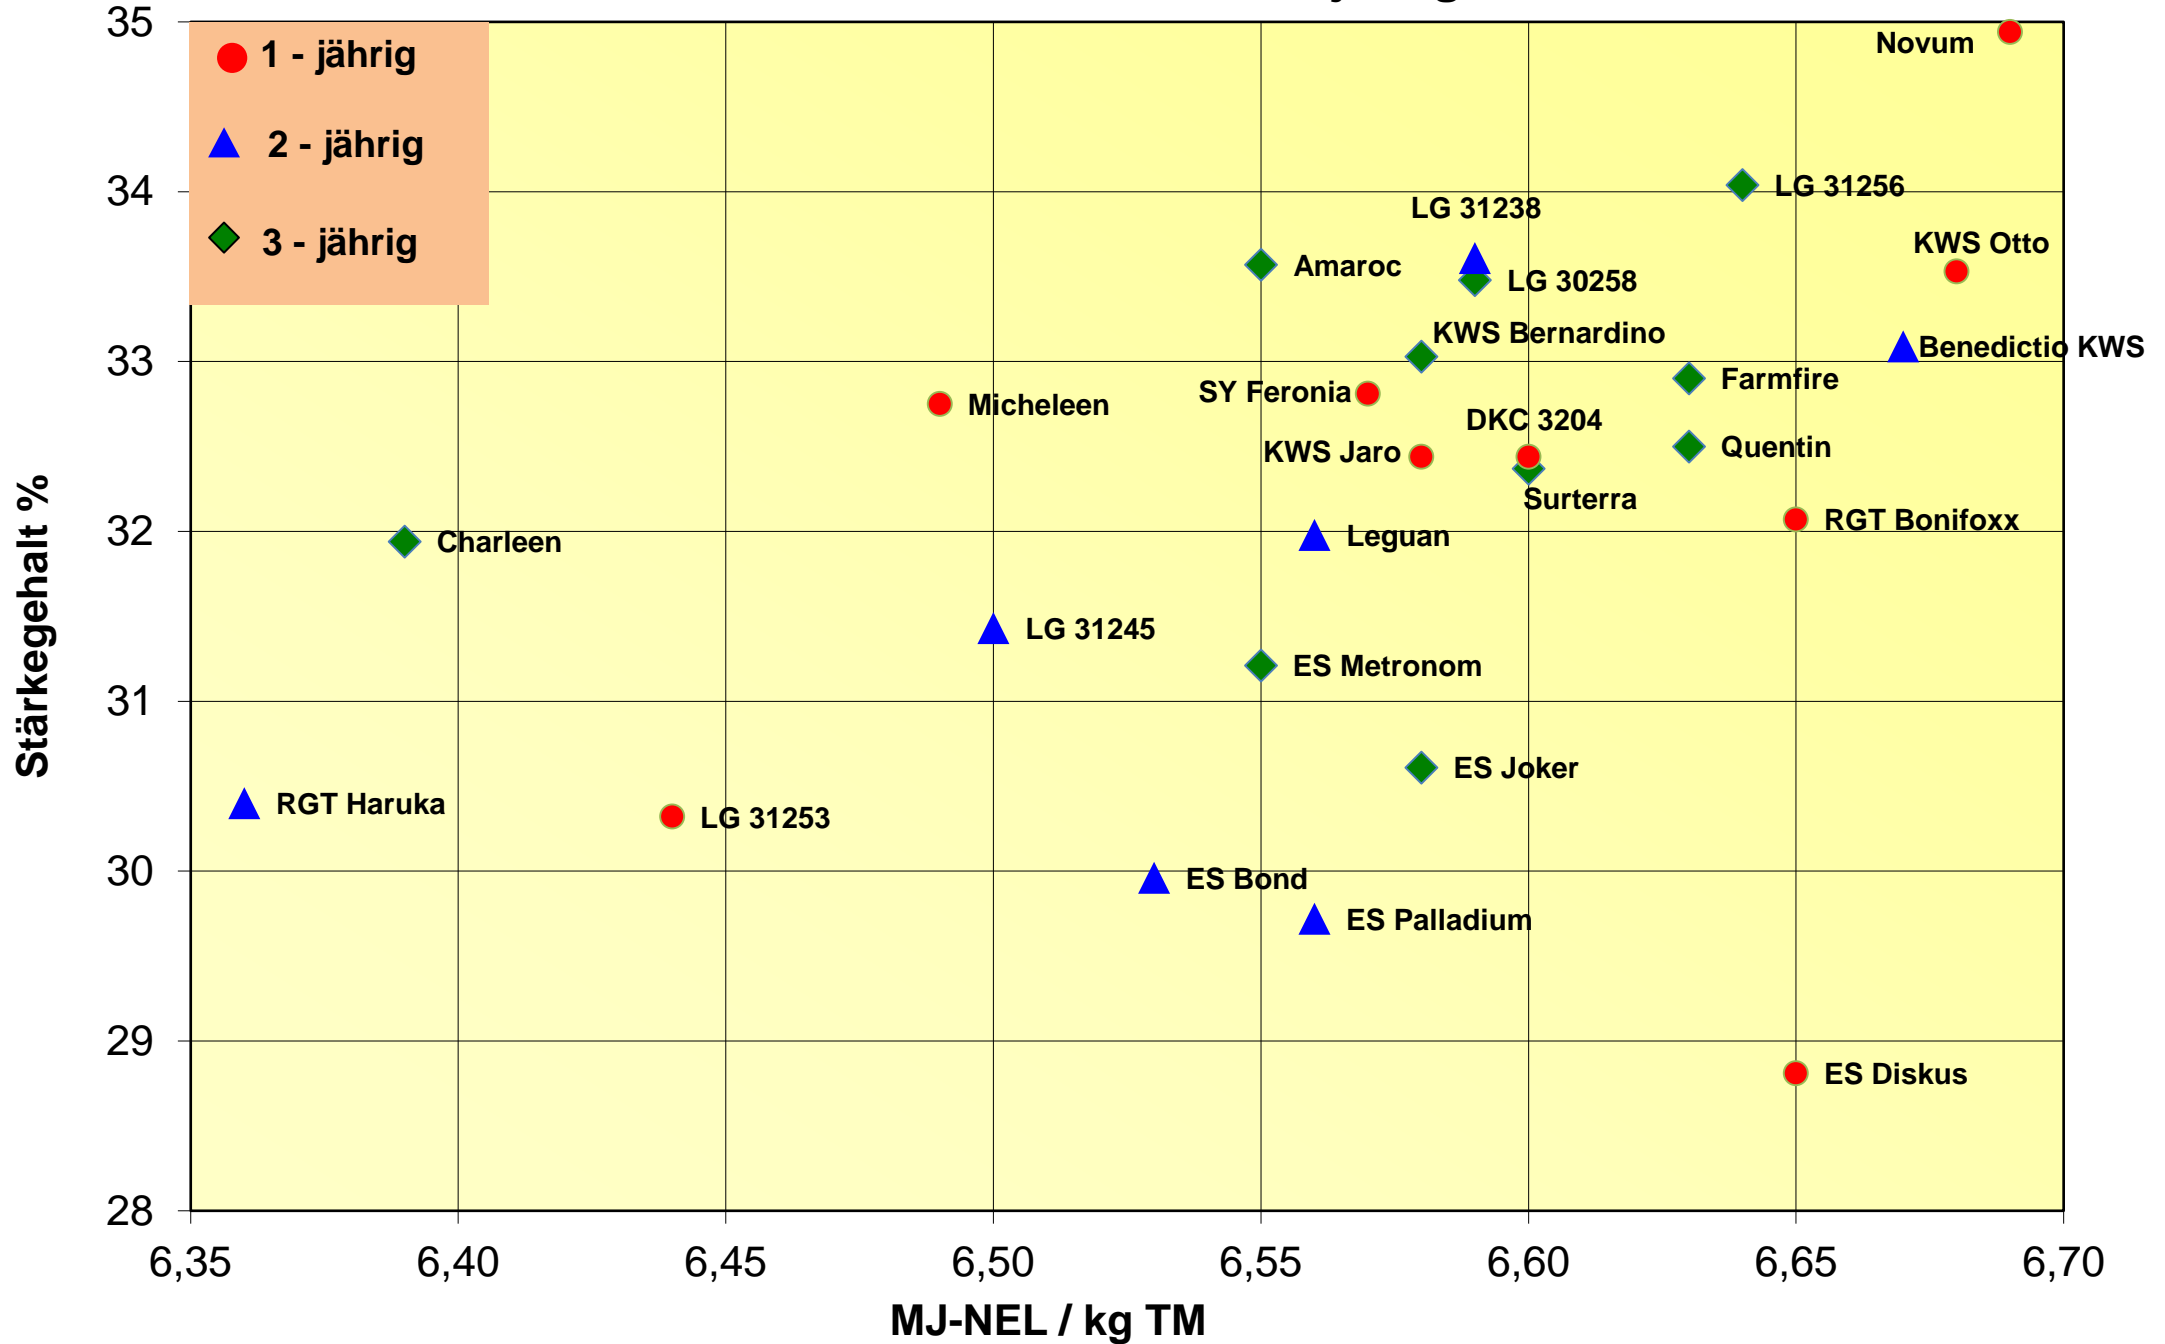

Ertrag und Siloreife 2020

LSV-304 mittelfrühe Sorten mehrjährig

Futterwert 2020

LSV-304 mittelfrühe Sorten mehrjährig

Energieertrag und Energiegehalt 2020

LSV-304 mittelfrühe Sorten mehrjährig