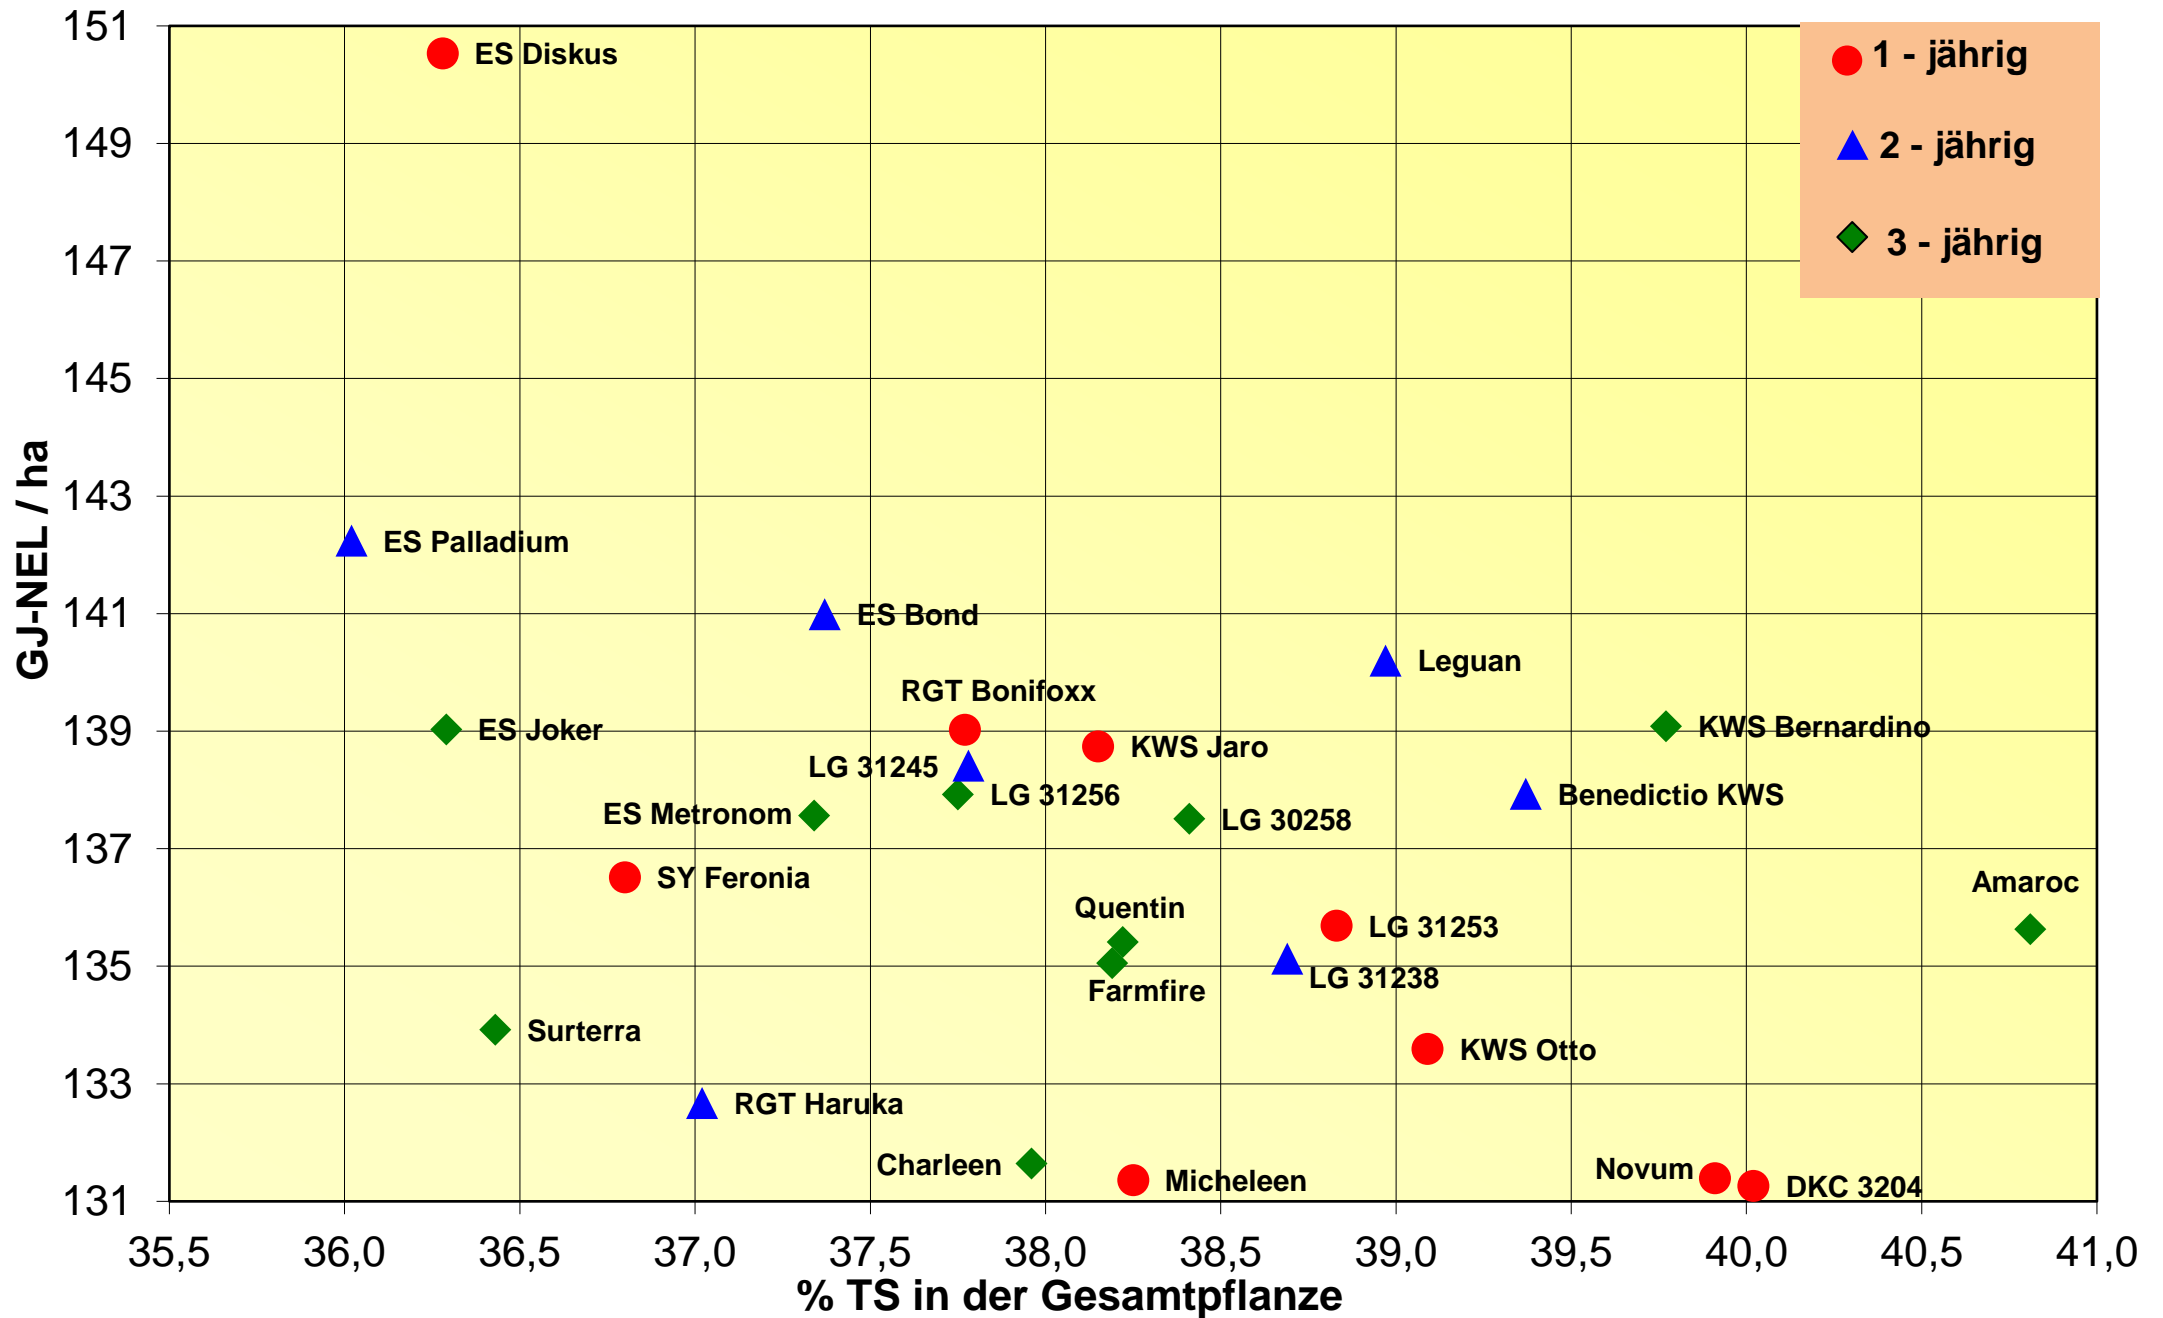

Ertrag und Siloreife 2020

LSV-304 mittelfrühe Sorten mehrjährig

Futterwert 2020

LSV-304 mittelfrühe Sorten mehrjährig

Energieertrag und Energiegehalt 2020

LSV-304 mittelfrühe Sorten mehrjährig