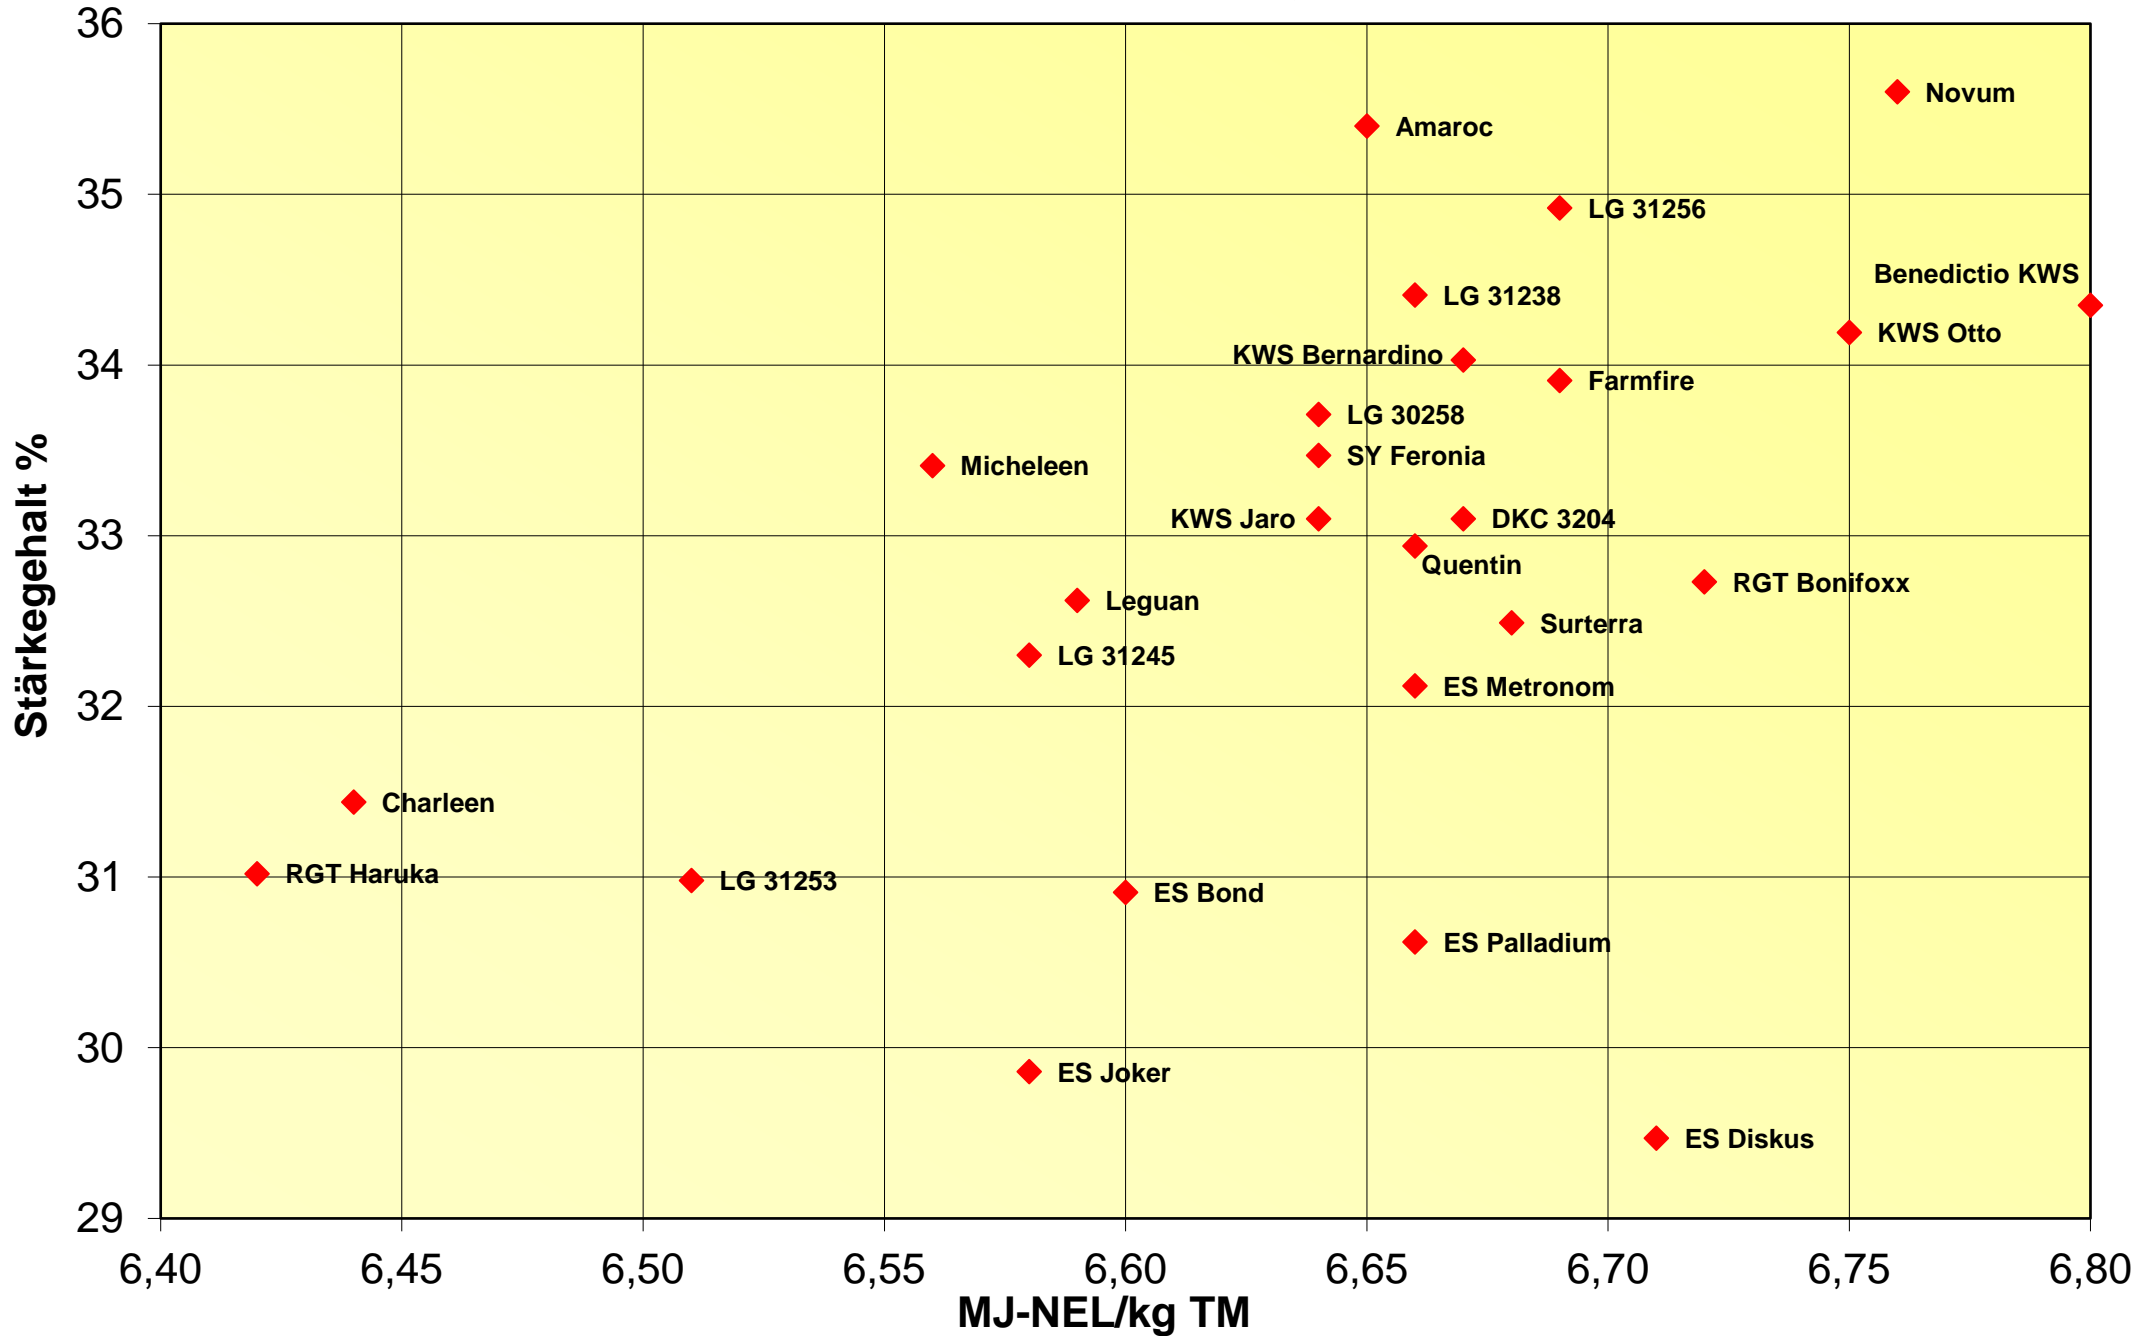

Ertrag und Siloreife 2020

LSV-304 mittelfrühe Sorten, 11 Orte

Futterwert 2020

LSV-304 mittelfrühe Sorten, 11 Orte

Energieertrag und Energiegehalt 2020

LSV-304 mittelfrühe Sorten, 11 Orte