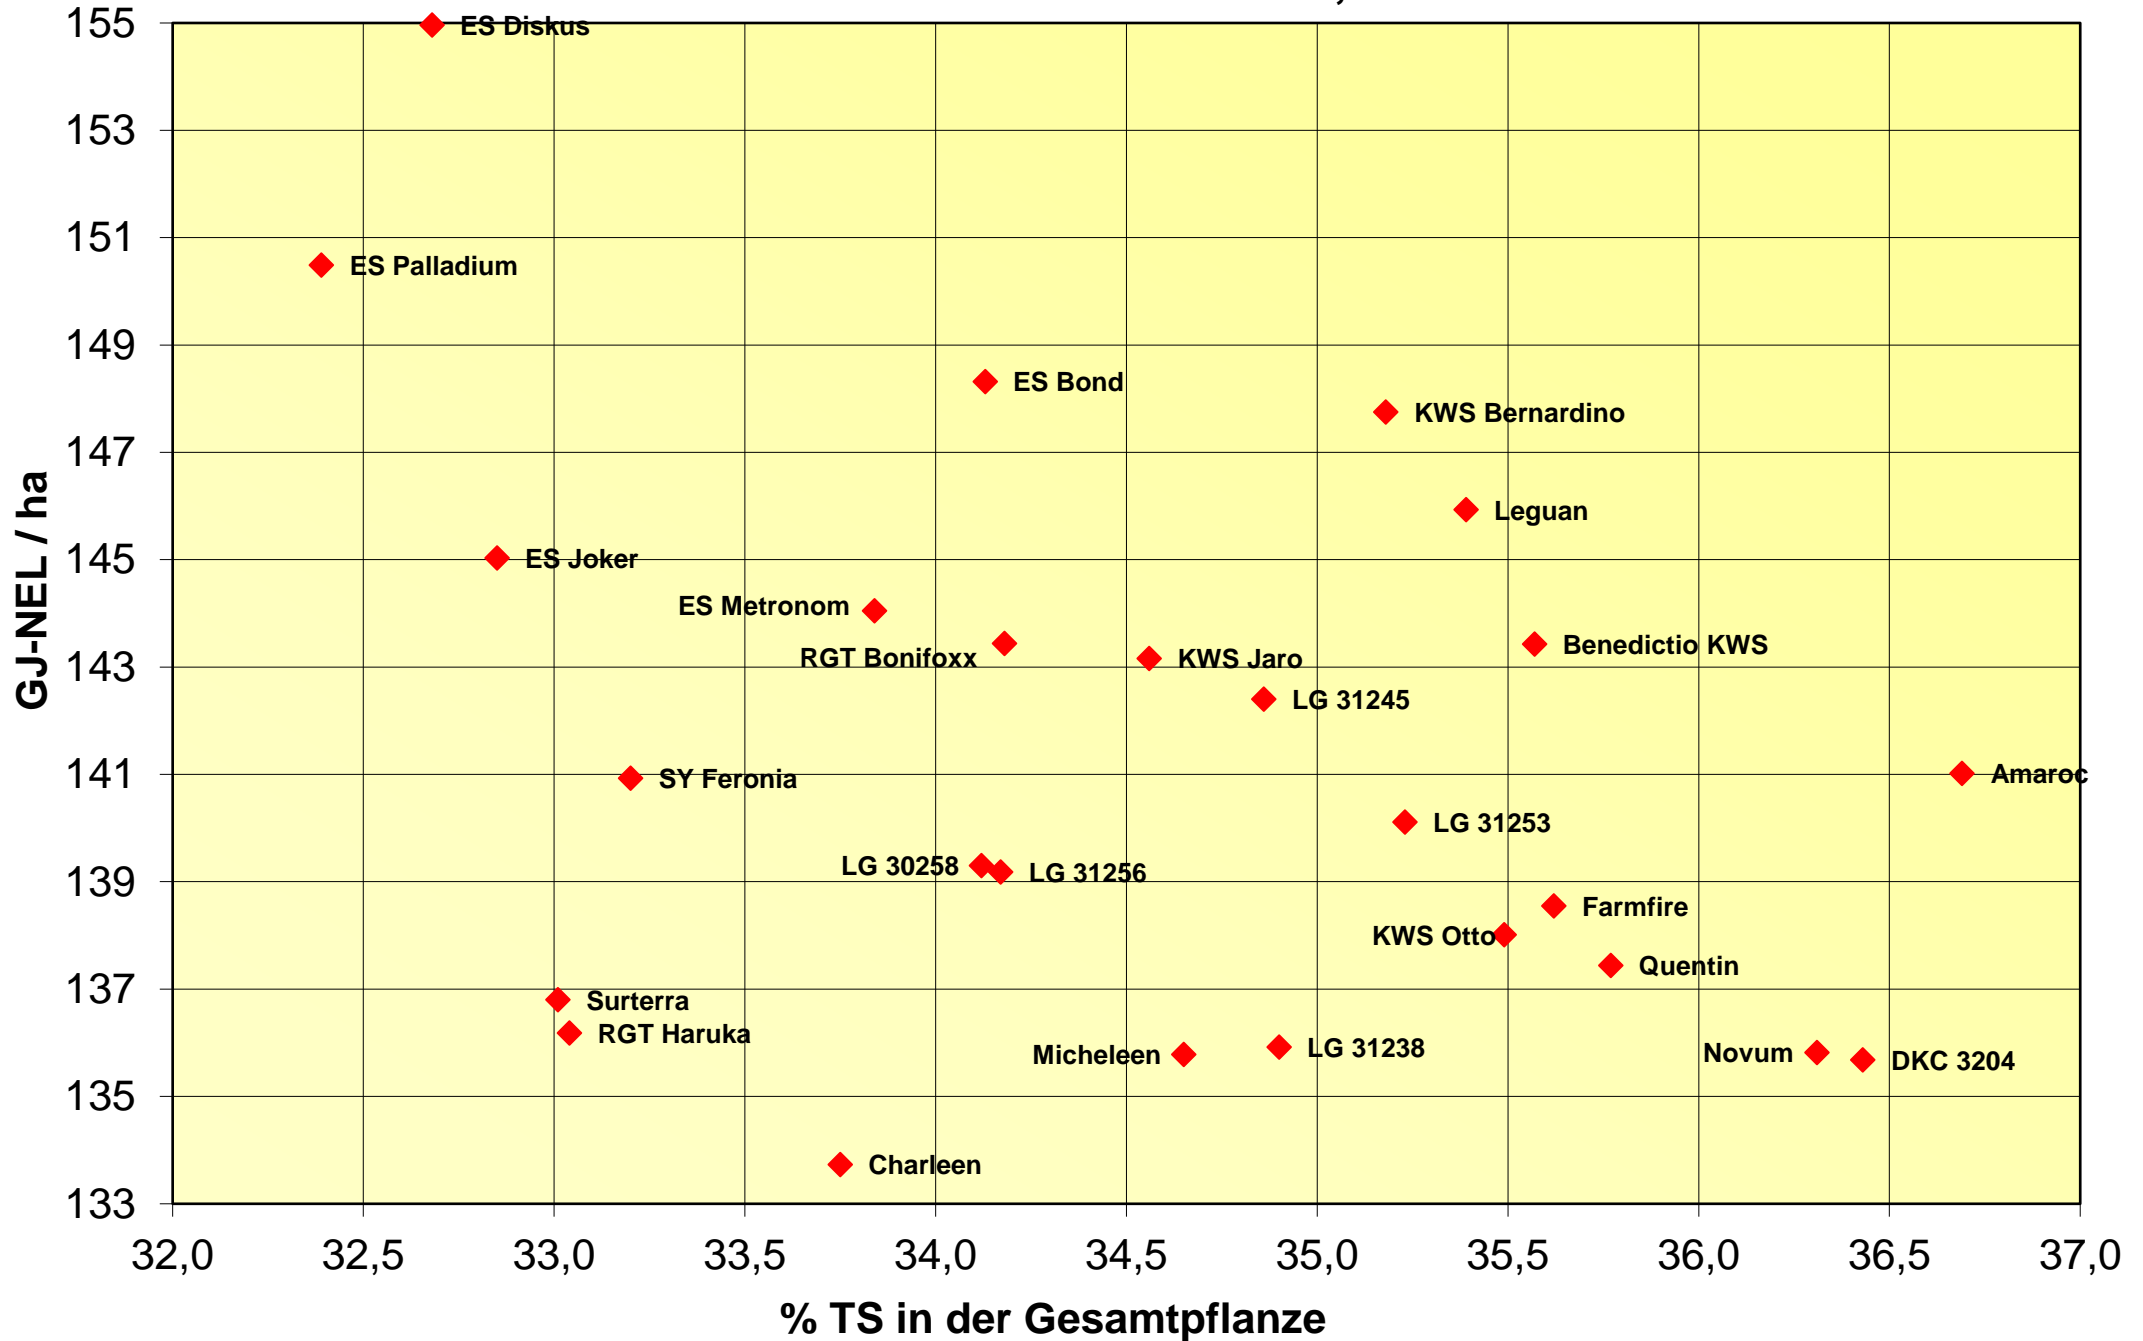

# Ertrag und Siloreife 2020

LSV-304 mittelfrühe Sorten, 11 Orte

# Futterwert 2020

## LSV-304 mittelfrühe Sorten, 11 Orte

# Energieertrag und Energiegehalt 2020

LSV-304 mittelfrühe Sorten, 11 Orte