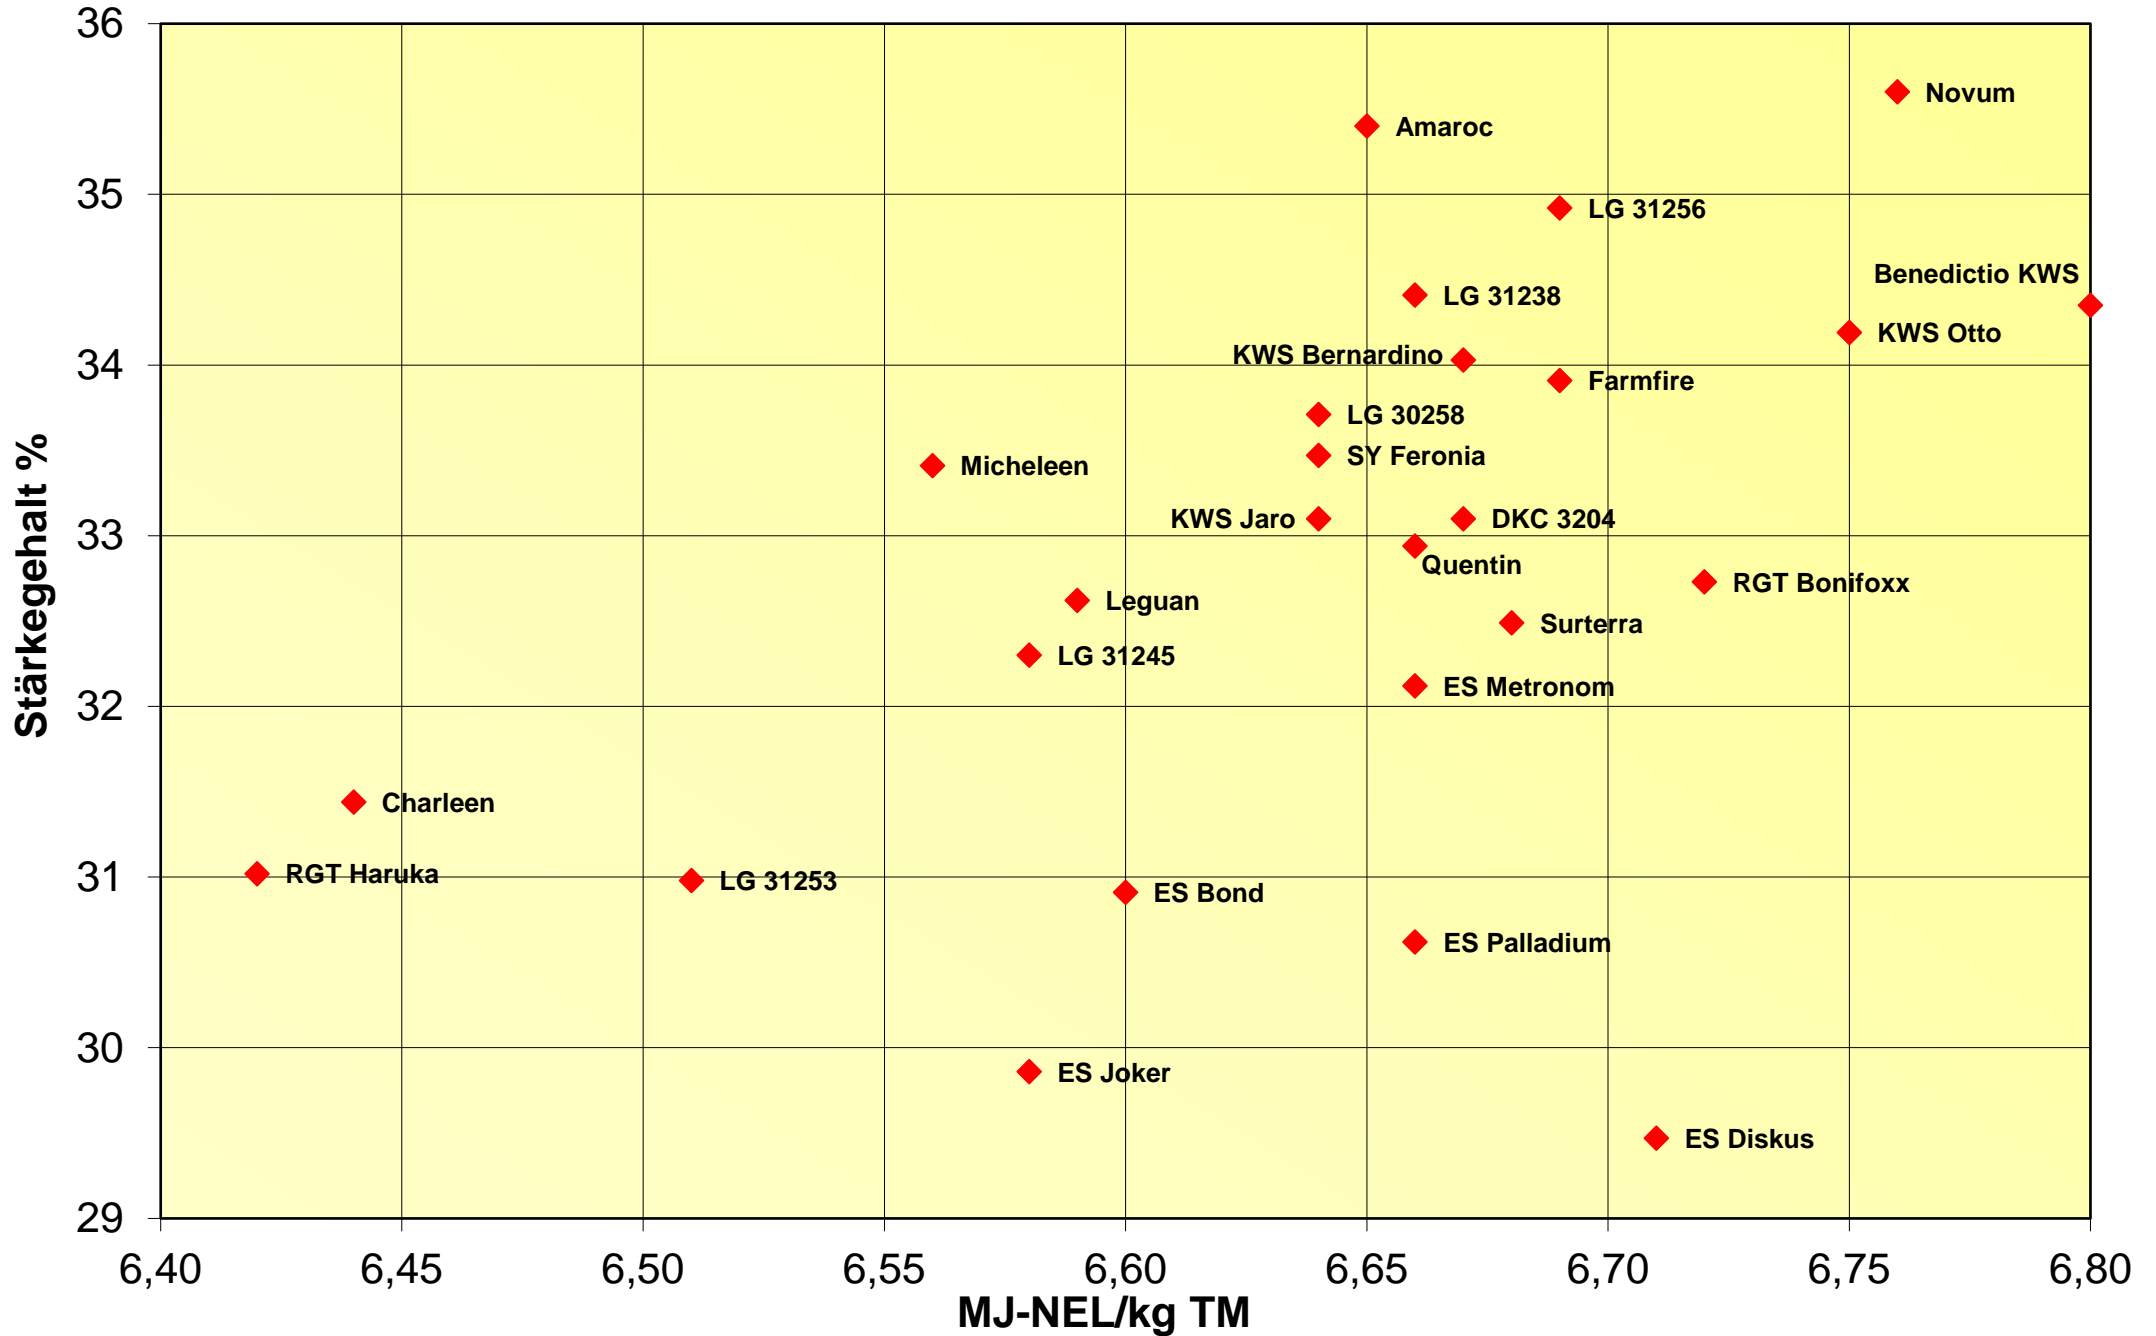

# Ertrag und Siloreife 2020

LSV-304 mittelfrühe Sorten, 11 Orte

# Futterwert 2020

## LSV-304 mittelfrühe Sorten, 11 Orte

# Energieertrag und Energiegehalt 2020

LSV-304 mittelfrühe Sorten, 11 Orte