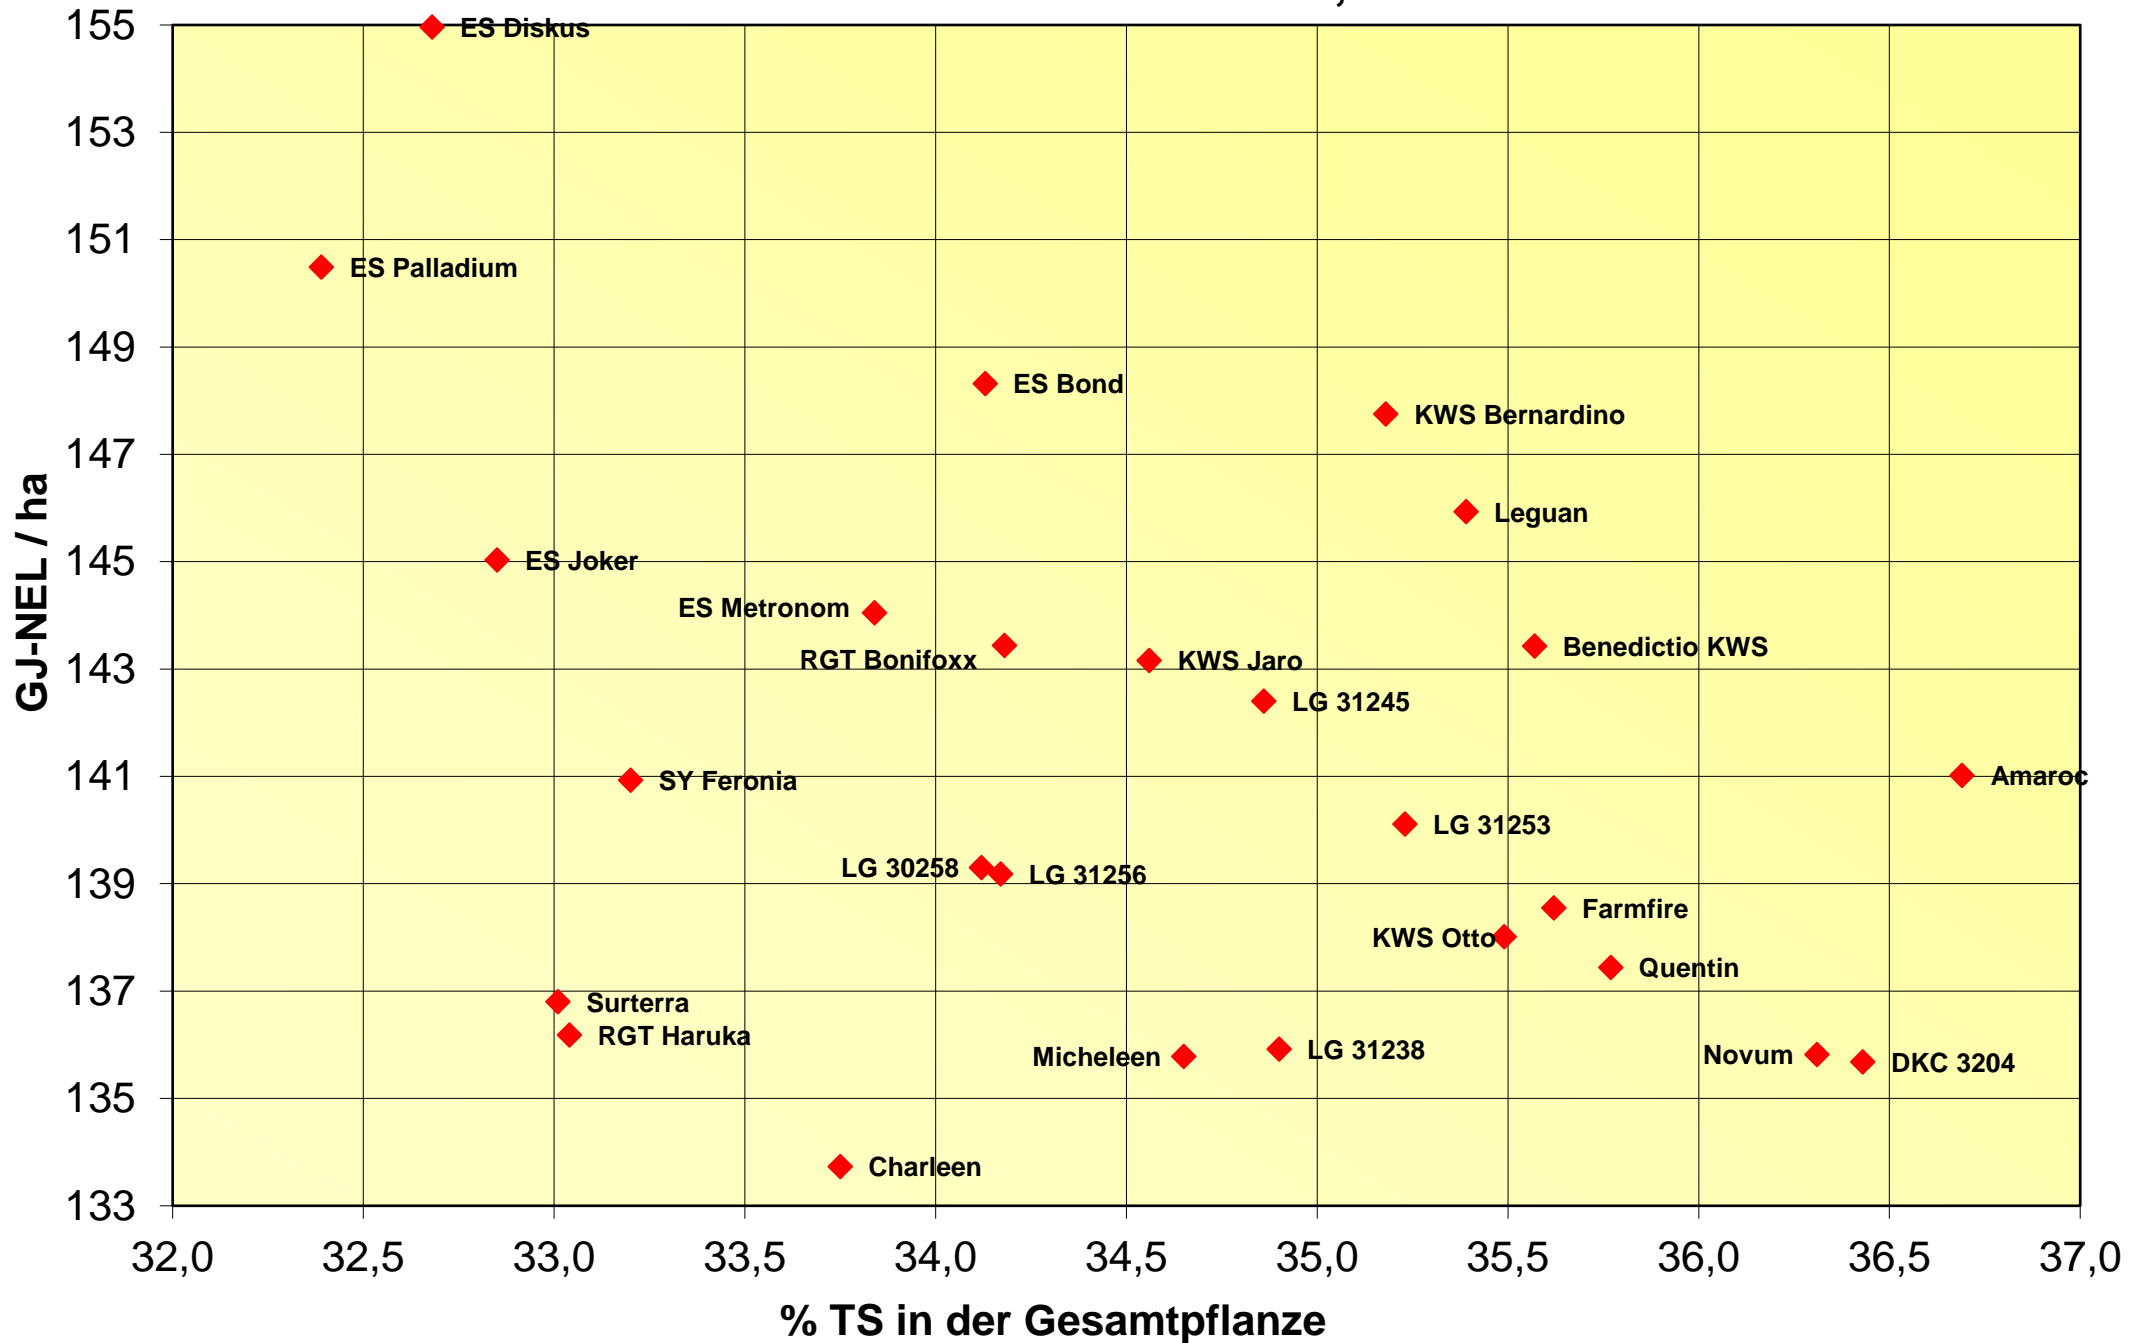

Ertrag und Siloreife 2020

LSV-304 mittelfrühe Sorten, 11 Orte

Futterwert 2020

LSV-304 mittelfrühe Sorten, 11 Orte

Energieertrag und Energiegehalt 2020

LSV-304 mittelfrühe Sorten, 11 Orte