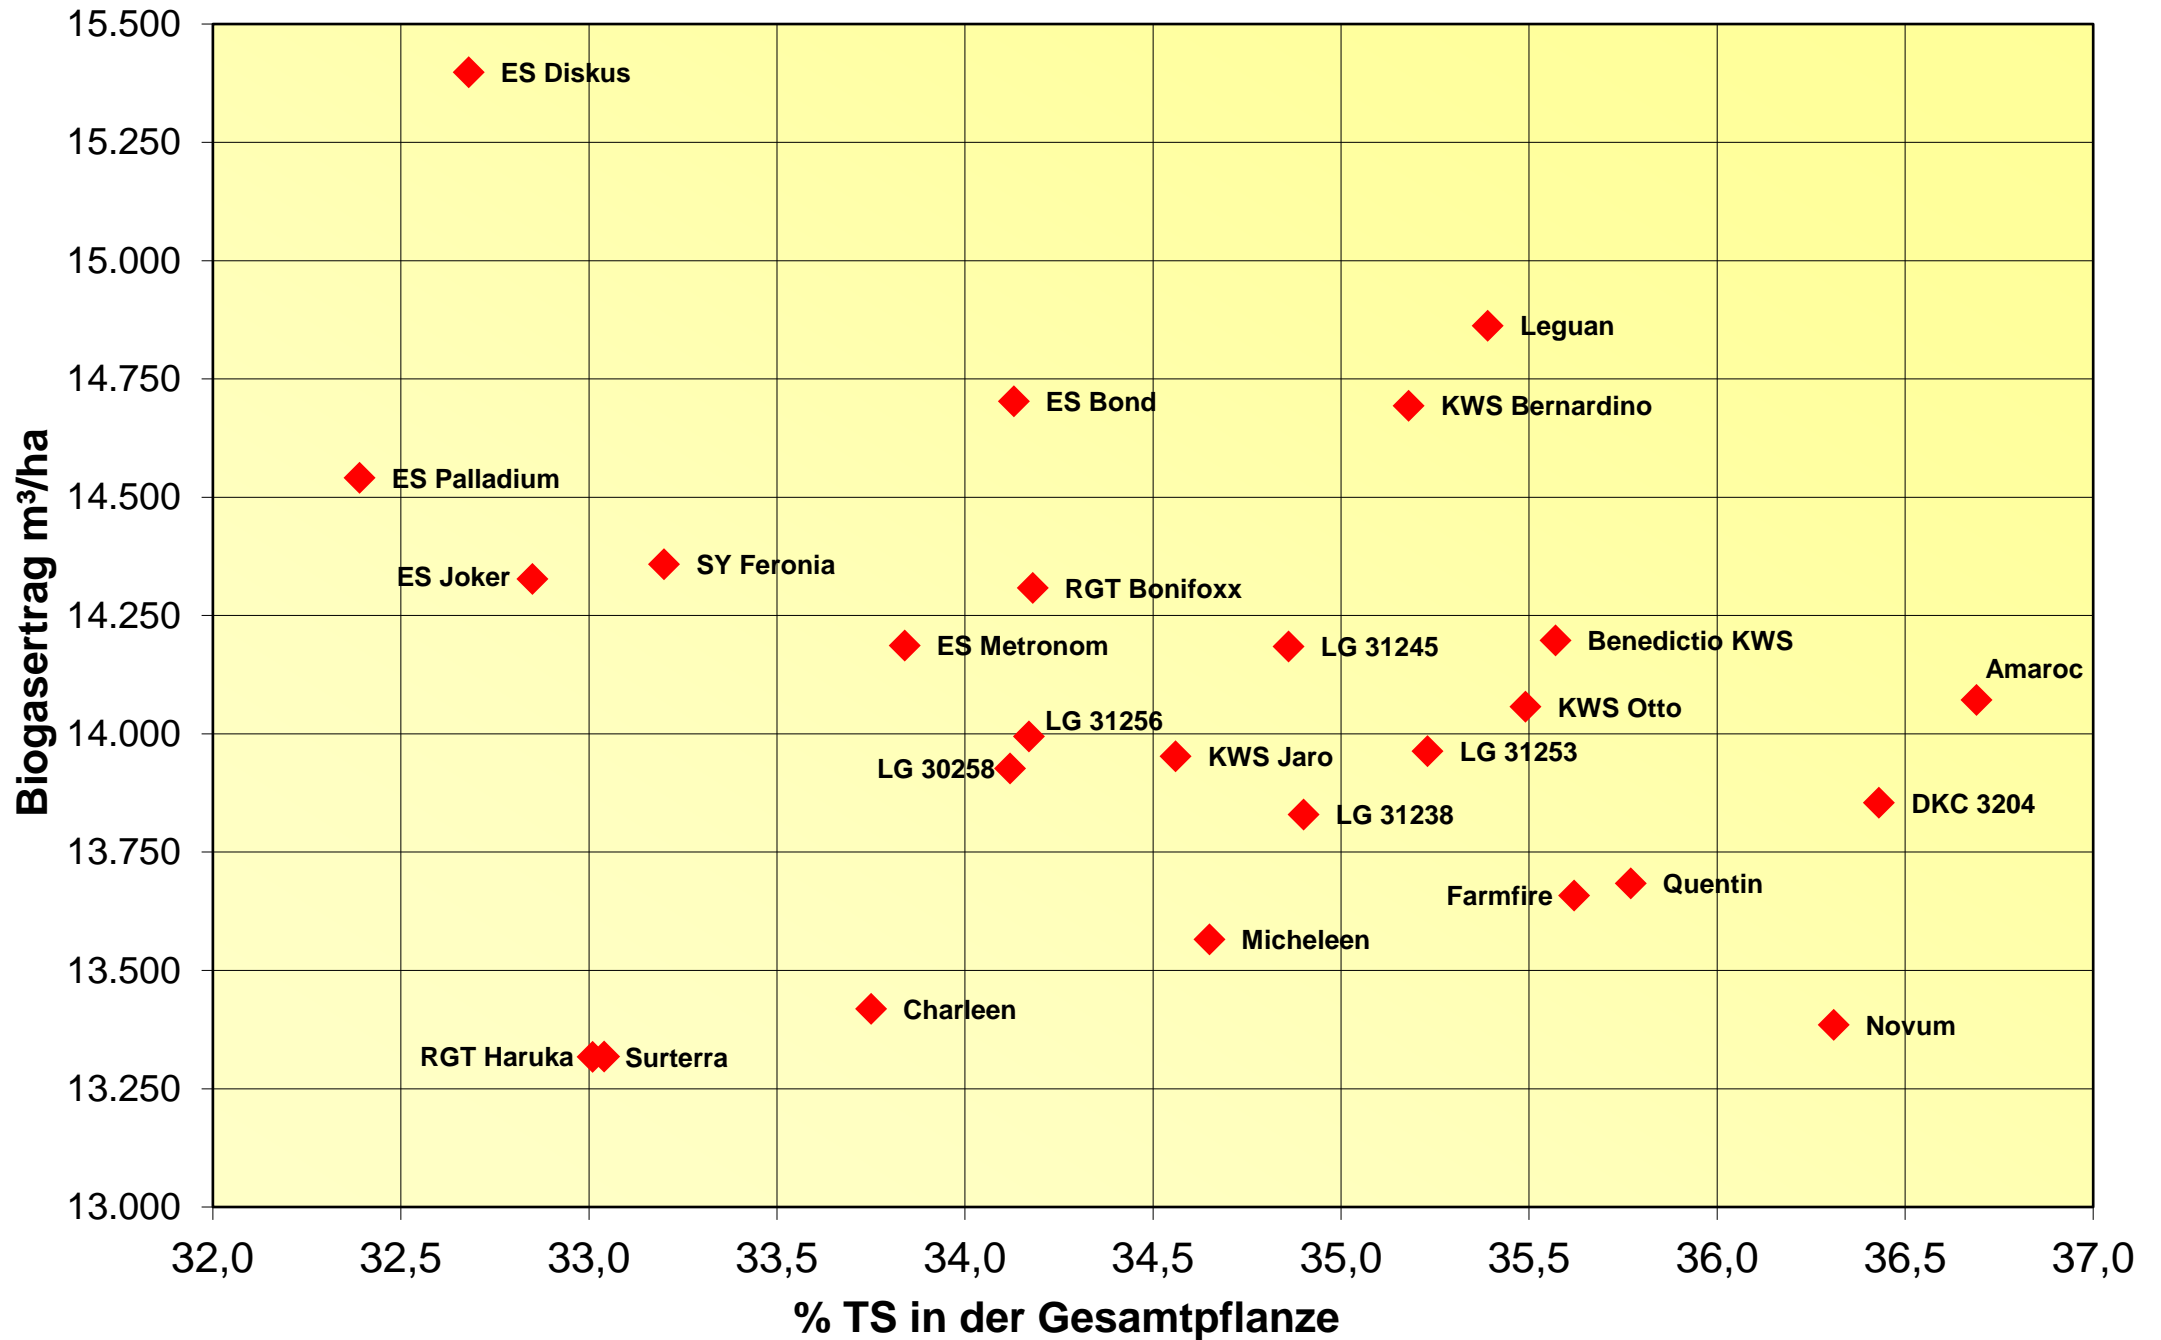

Biogasertrag und Reife 2020

LSV-304 mittelfrühe Sorten, 11 Orte

Trockenmasseertrag und Reife 2020

LSV-304 mittelfrühe Sorten, 11 Orte