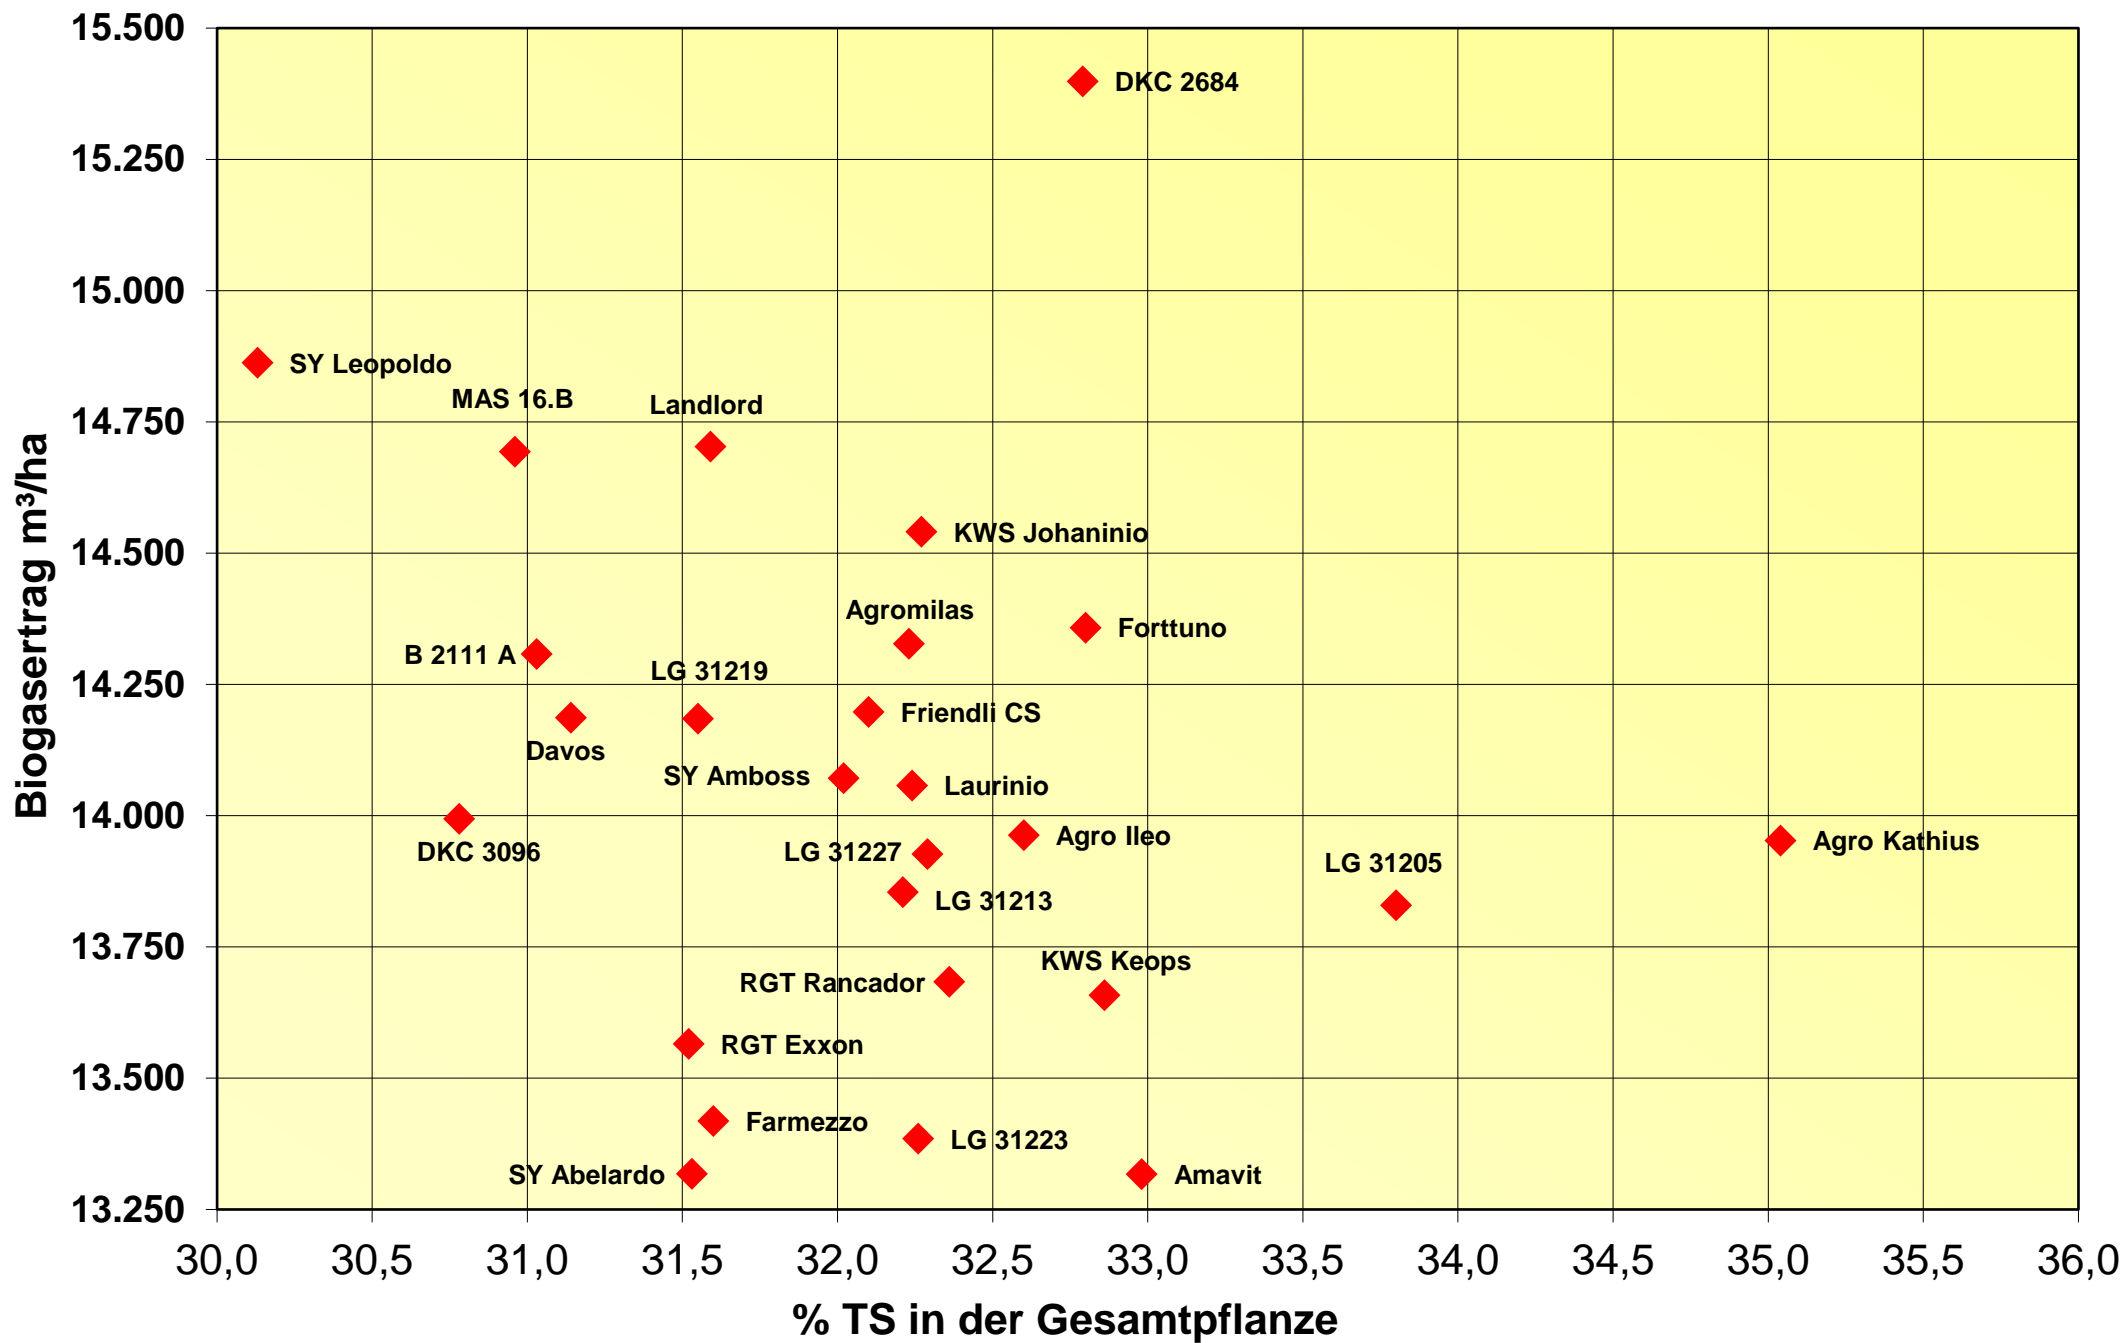

# Biogasertrag und Reife 2020

LSV-301 frühe Sorten, 3 Orte

# Trockenmasseertrag und Reife 2020

LSV-301 frühe Sorten, 3 Orte

# Trockenmasseertrag und Reife 2020

LSV-301 frühe Sorten, Gesamt, 6 Orte

# Biogasertrag und Reife 2020

LSV-301 frühe Sorten, Gesamt, 6 Orte