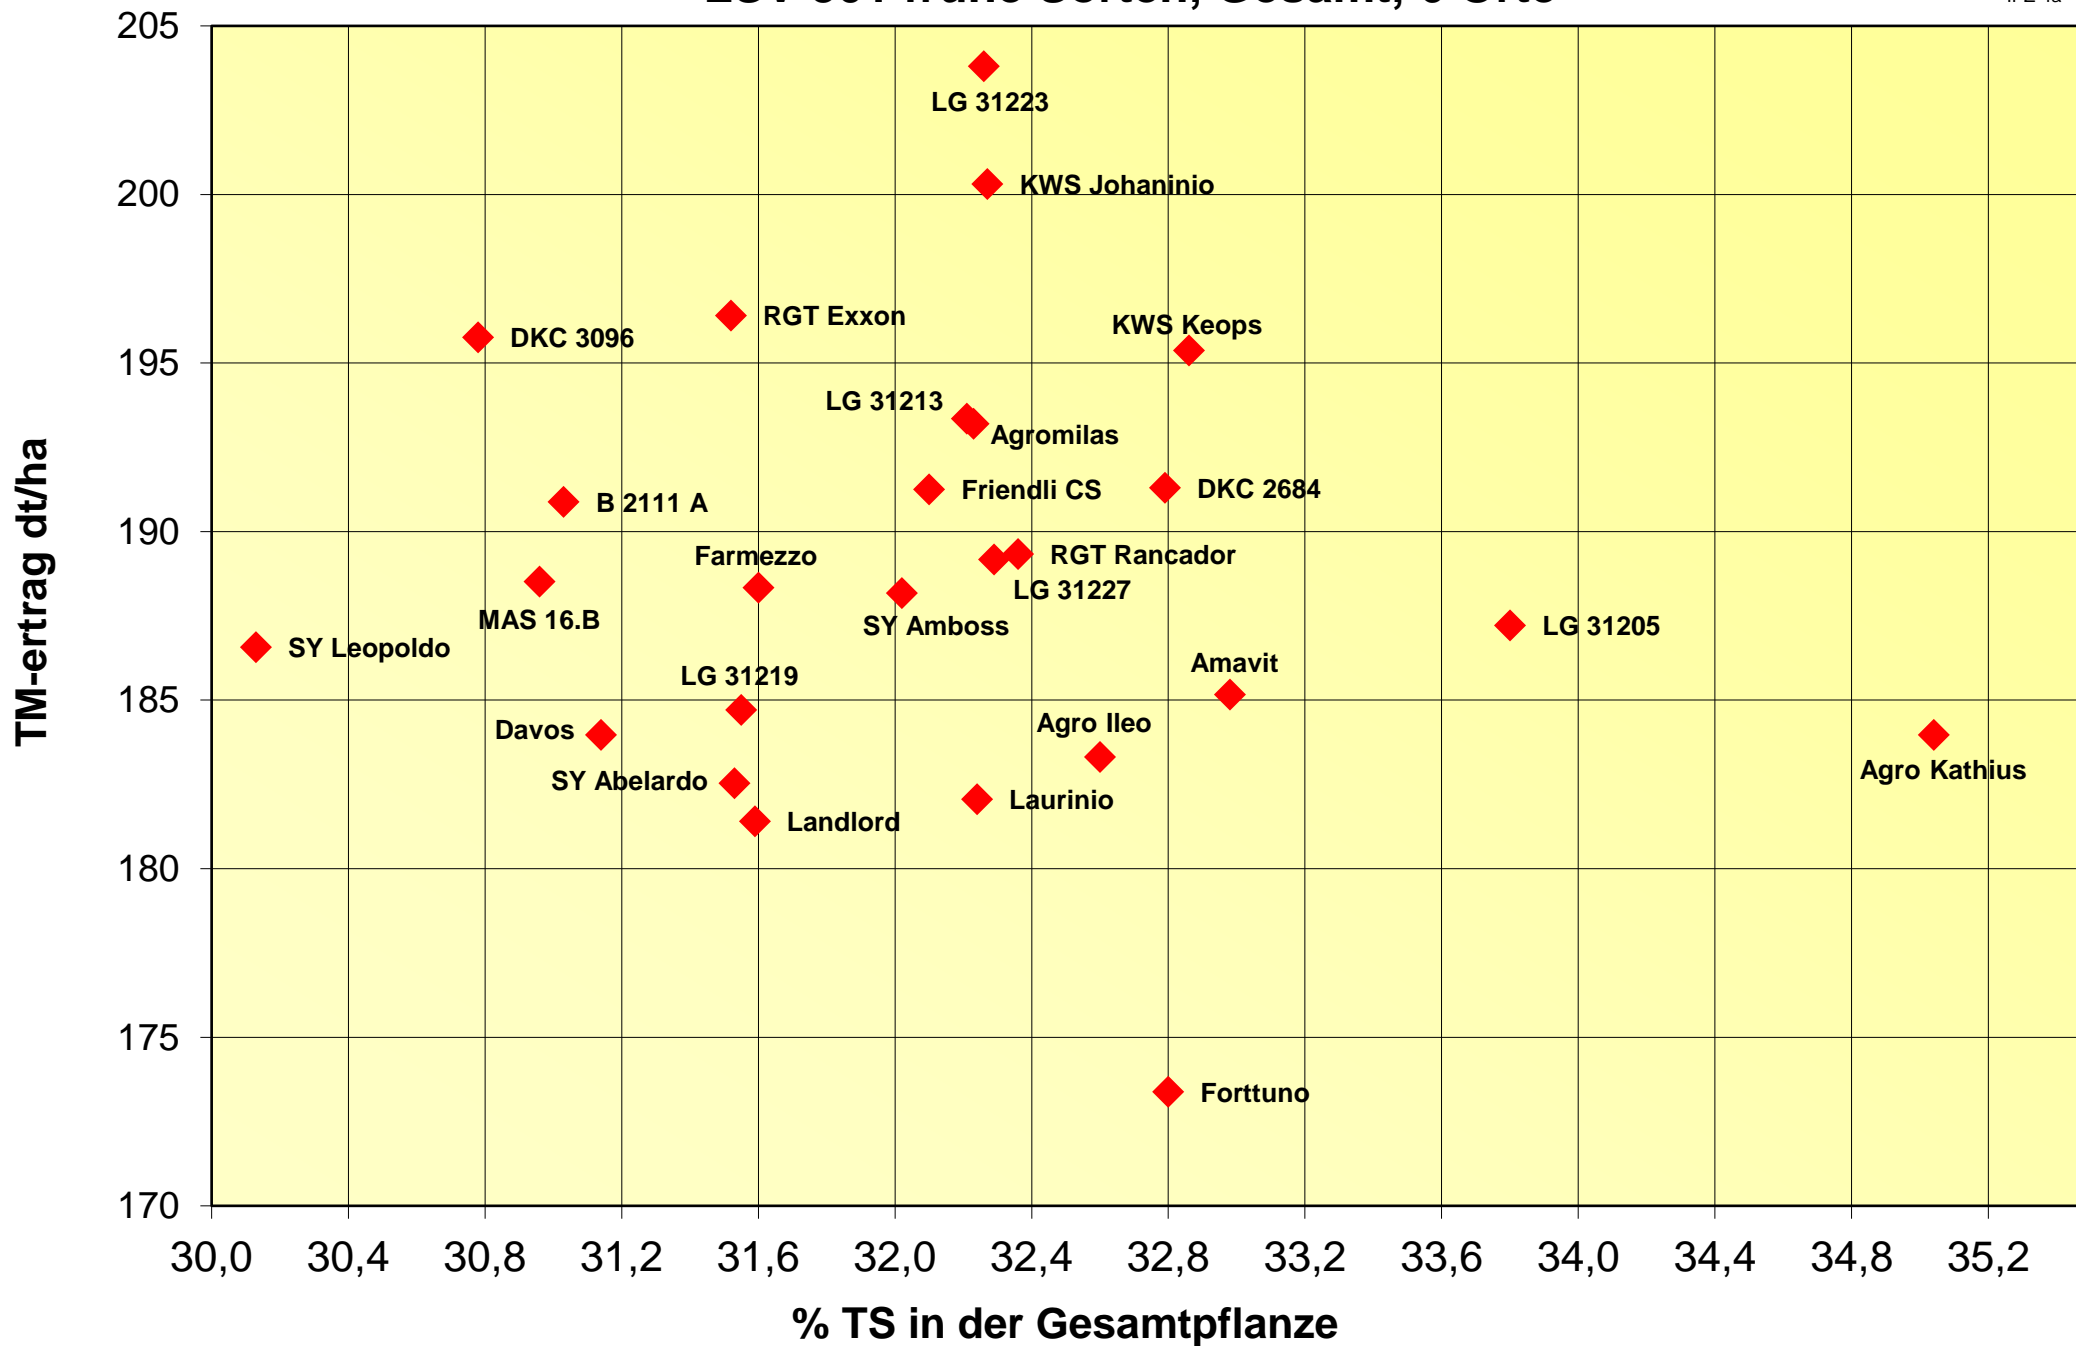

Biogasertrag und Reife 2020

LSV-301 frühe Sorten, 3 Orte

Trockenmasseertrag und Reife 2020

LSV-301 frühe Sorten, 3 Orte

Trockenmasseertrag und Reife 2020

LSV-301 frühe Sorten, Gesamt, 6 Orte

Biogasertrag und Reife 2020

LSV-301 frühe Sorten, Gesamt, 6 Orte

Biogasertrag und Reife 2020

LSV-301 frühe Sorten, Spätsaat, 3 Orte

Trockenmasseertrag und Reife 2020

LSV-301 frühe Sorten, Spätsaat, 3 Orte