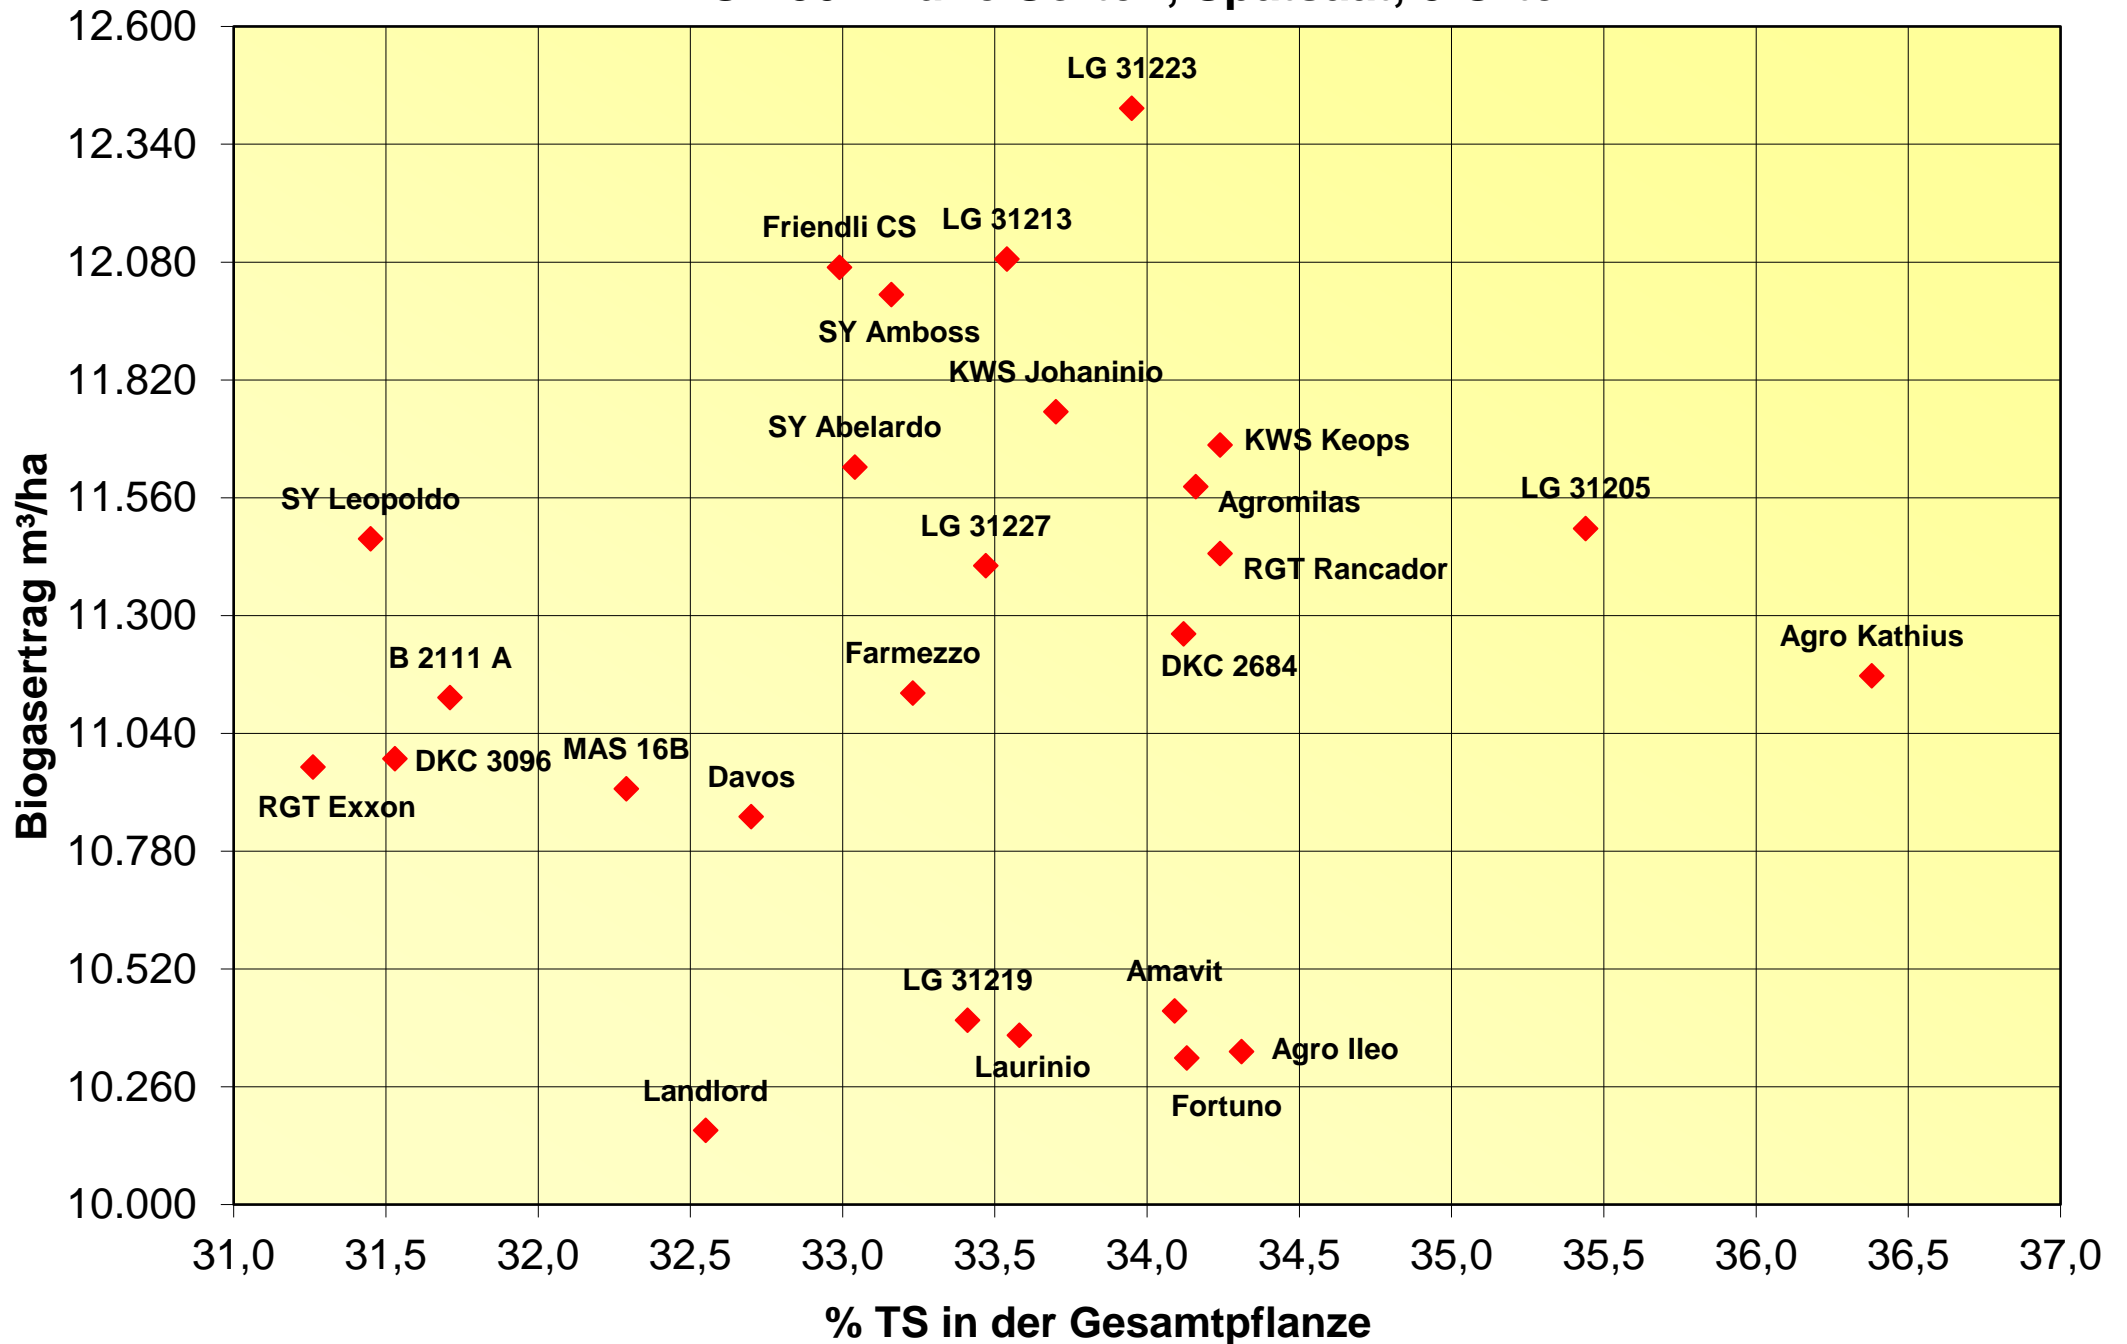

Biogasertrag und Reife 2020

LSV-301 frühe Sorten, 3 Orte

Trockenmasseertrag und Reife 2020

LSV-301 frühe Sorten, 3 Orte

Trockenmasseertrag und Reife 2020

LSV-301 frühe Sorten, Gesamt, 6 Orte

Biogasertrag und Reife 2020

LSV-301 frühe Sorten, Gesamt, 6 Orte

Biogasertrag und Reife 2020

LSV-301 frühe Sorten, Spätsaat, 3 Orte

Trockenmasseertrag und Reife 2020

LSV-301 frühe Sorten, Spätsaat, 3 Orte