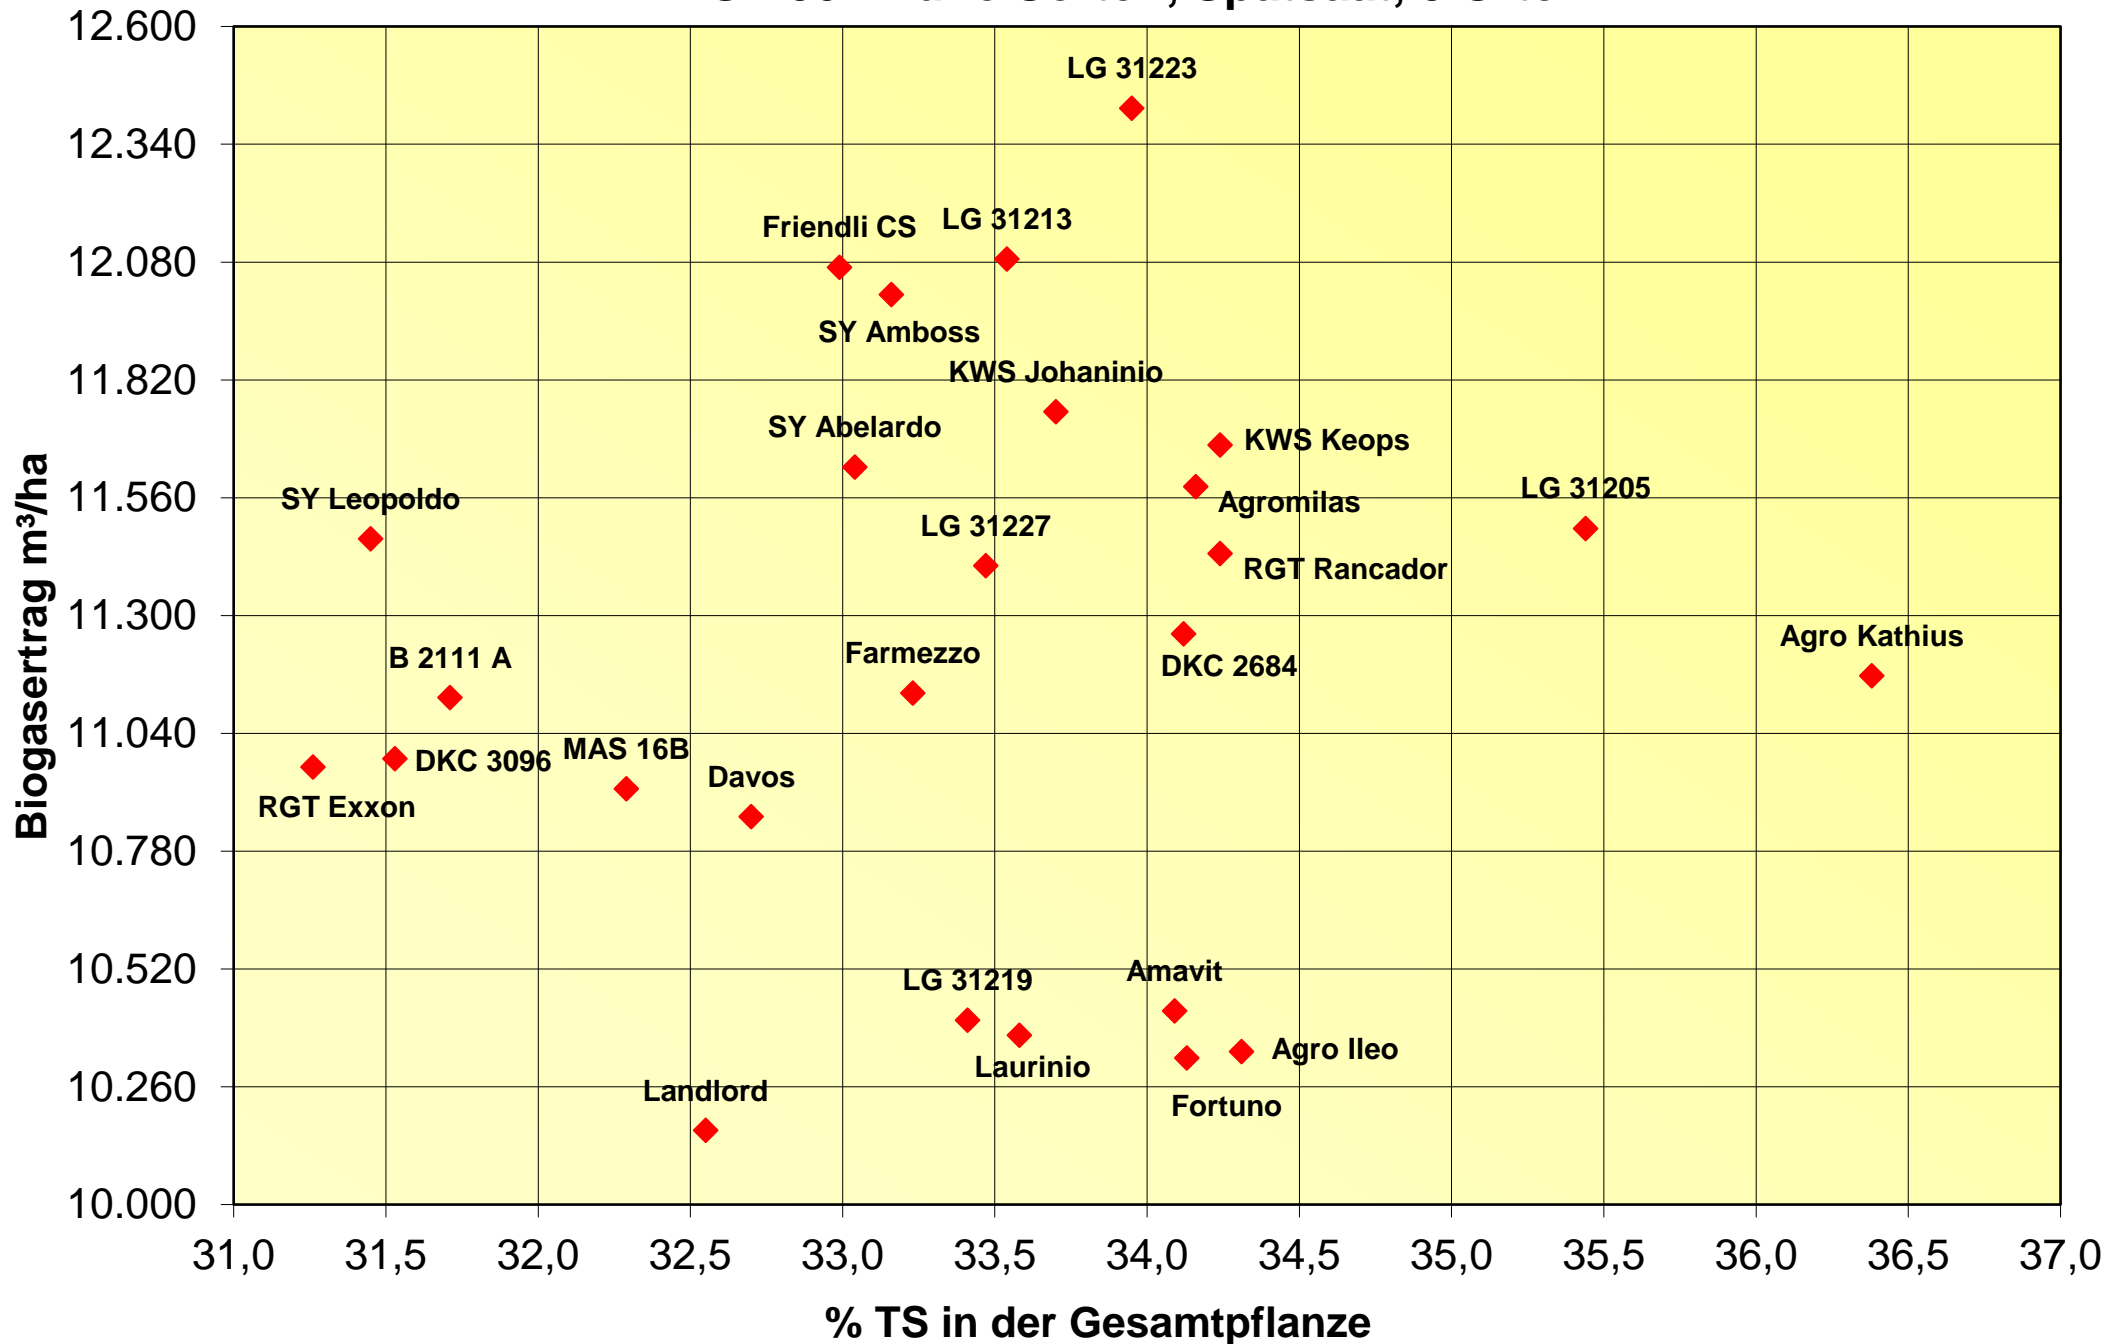

# Trockenmasseertrag und Reife 2020

LSV-301 frühe Sorten, Gesamt, 6 Orte

# Biogasertrag und Reife 2020

LSV-301 frühe Sorten, Gesamt, 6 Orte

# Biogasertrag und Reife 2020

LSV-301 frühe Sorten, Spätsaat, 3 Orte

# Trockenmasseertrag und Reife 2020

LSV-301 frühe Sorten, Spätsaat, 3 Orte