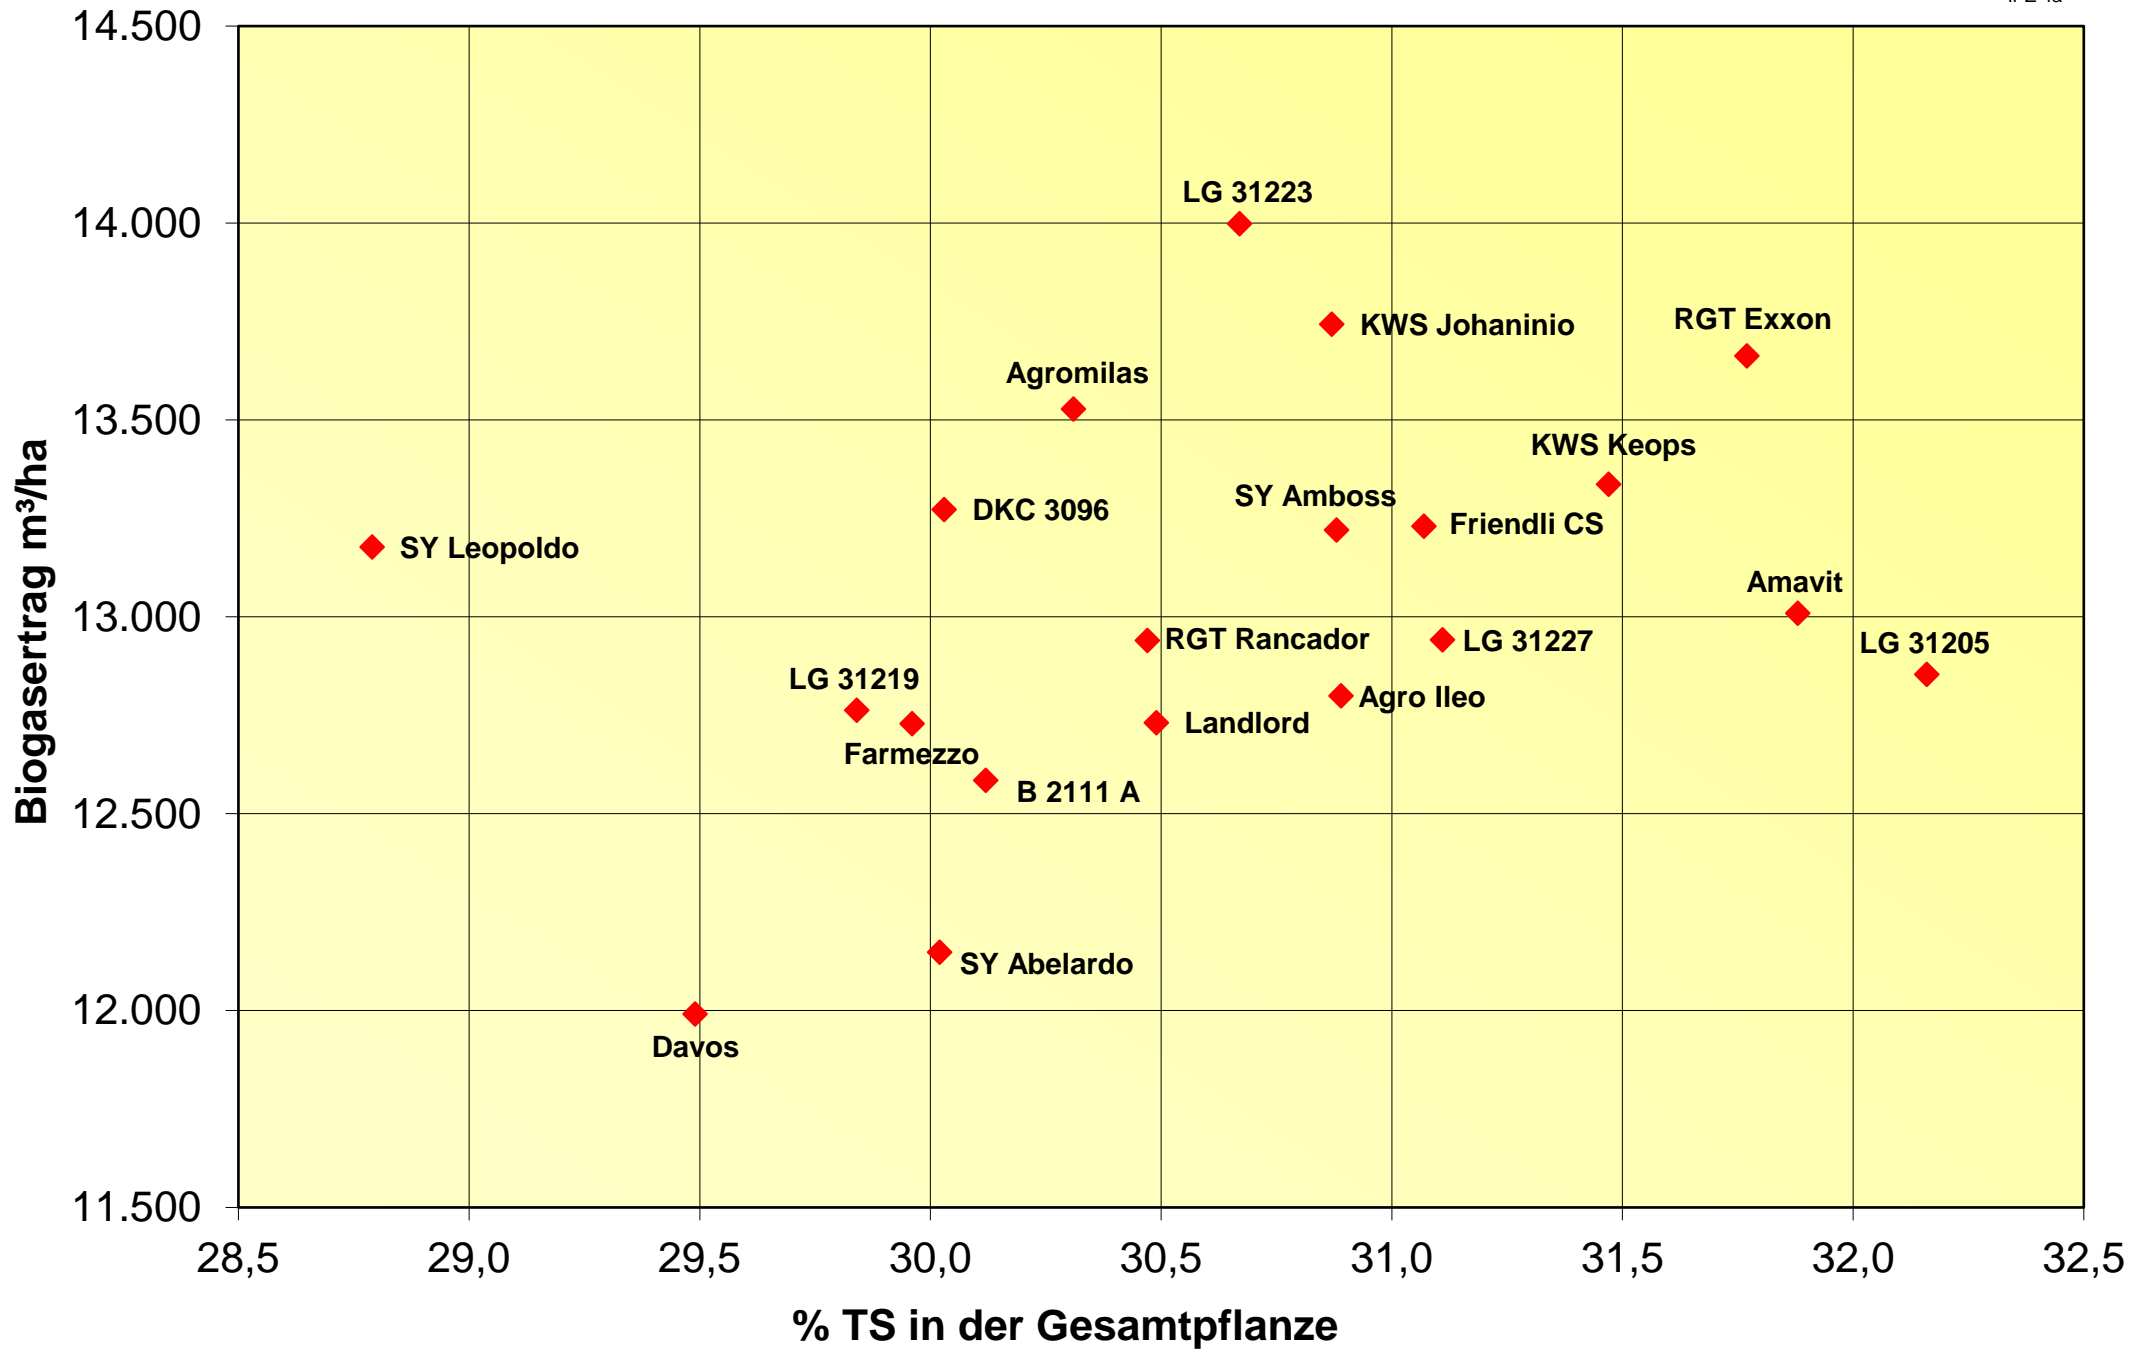

Biogasertrag und Reife 2020

LSV-301 frühe Sorten, 3 Orte

Trockenmasseertrag und Reife 2020

LSV-301 frühe Sorten, 3 Orte

Trockenmasseertrag und Reife 2020

LSV-301 frühe Sorten, Gesamt, 6 Orte

Biogasertrag und Reife 2020

LSV-301 frühe Sorten, Gesamt, 6 Orte

Biogasertrag und Reife 2020

LSV-301 frühe Sorten, Spätsaat, 3 Orte

Trockenmasseertrag und Reife 2020

LSV-301 frühe Sorten, Spätsaat, 3 Orte