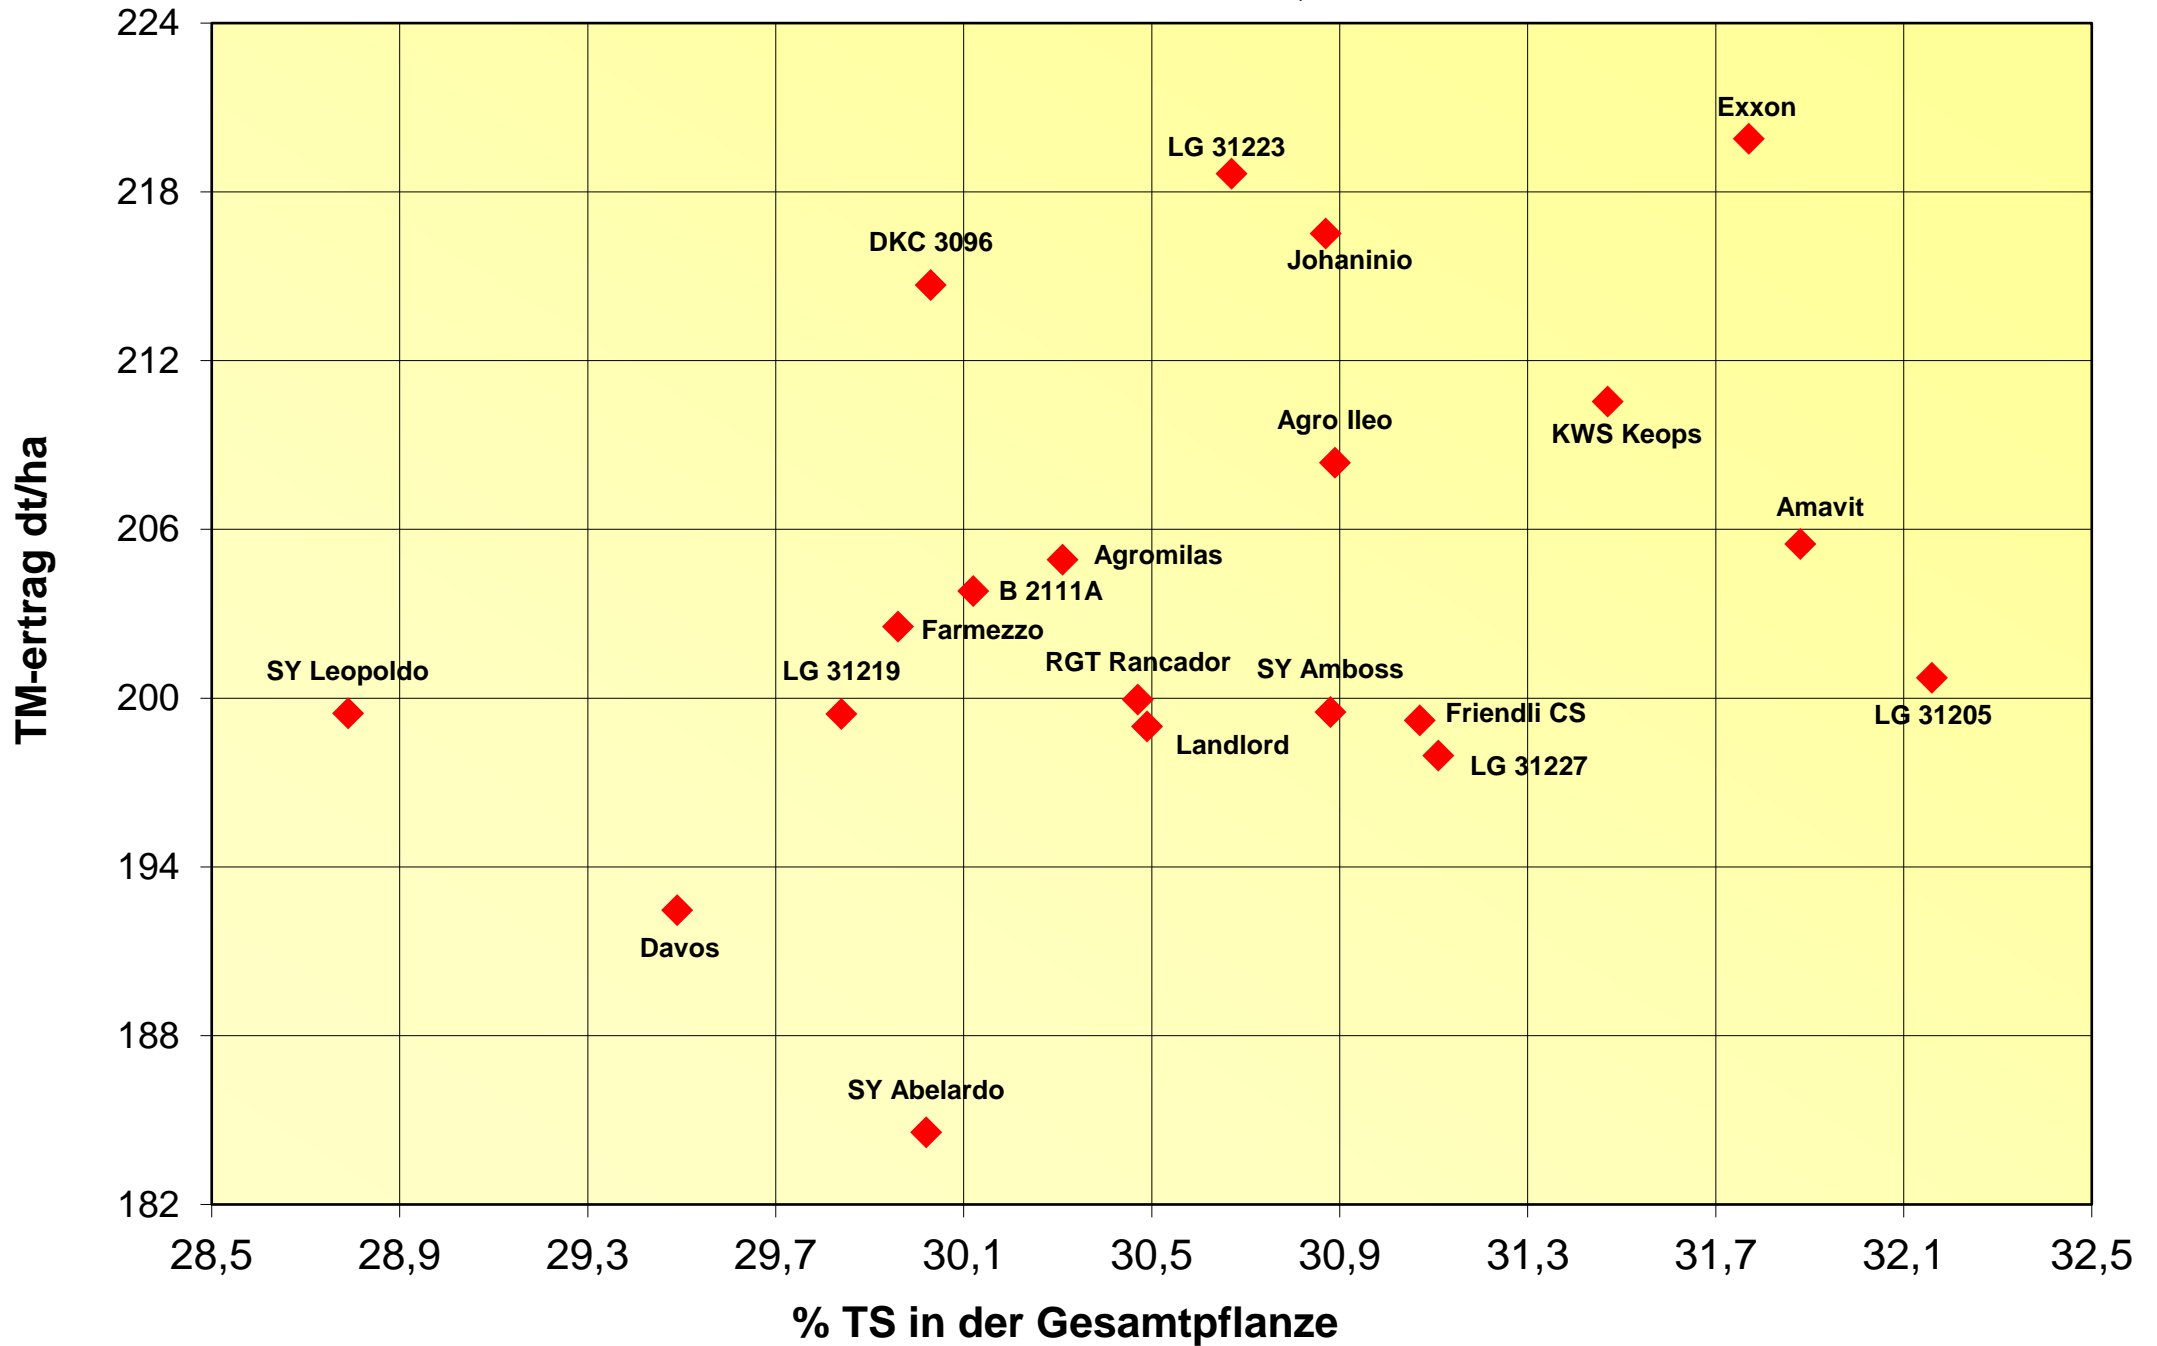

# Biogasertrag und Reife 2020

LSV-301 frühe Sorten, 3 Orte

# Trockenmasseertrag und Reife 2020

LSV-301 frühe Sorten, 3 Orte

# Trockenmasseertrag und Reife 2020

LSV-301 frühe Sorten, Gesamt, 6 Orte

# Biogasertrag und Reife 2020

LSV-301 frühe Sorten, Gesamt, 6 Orte