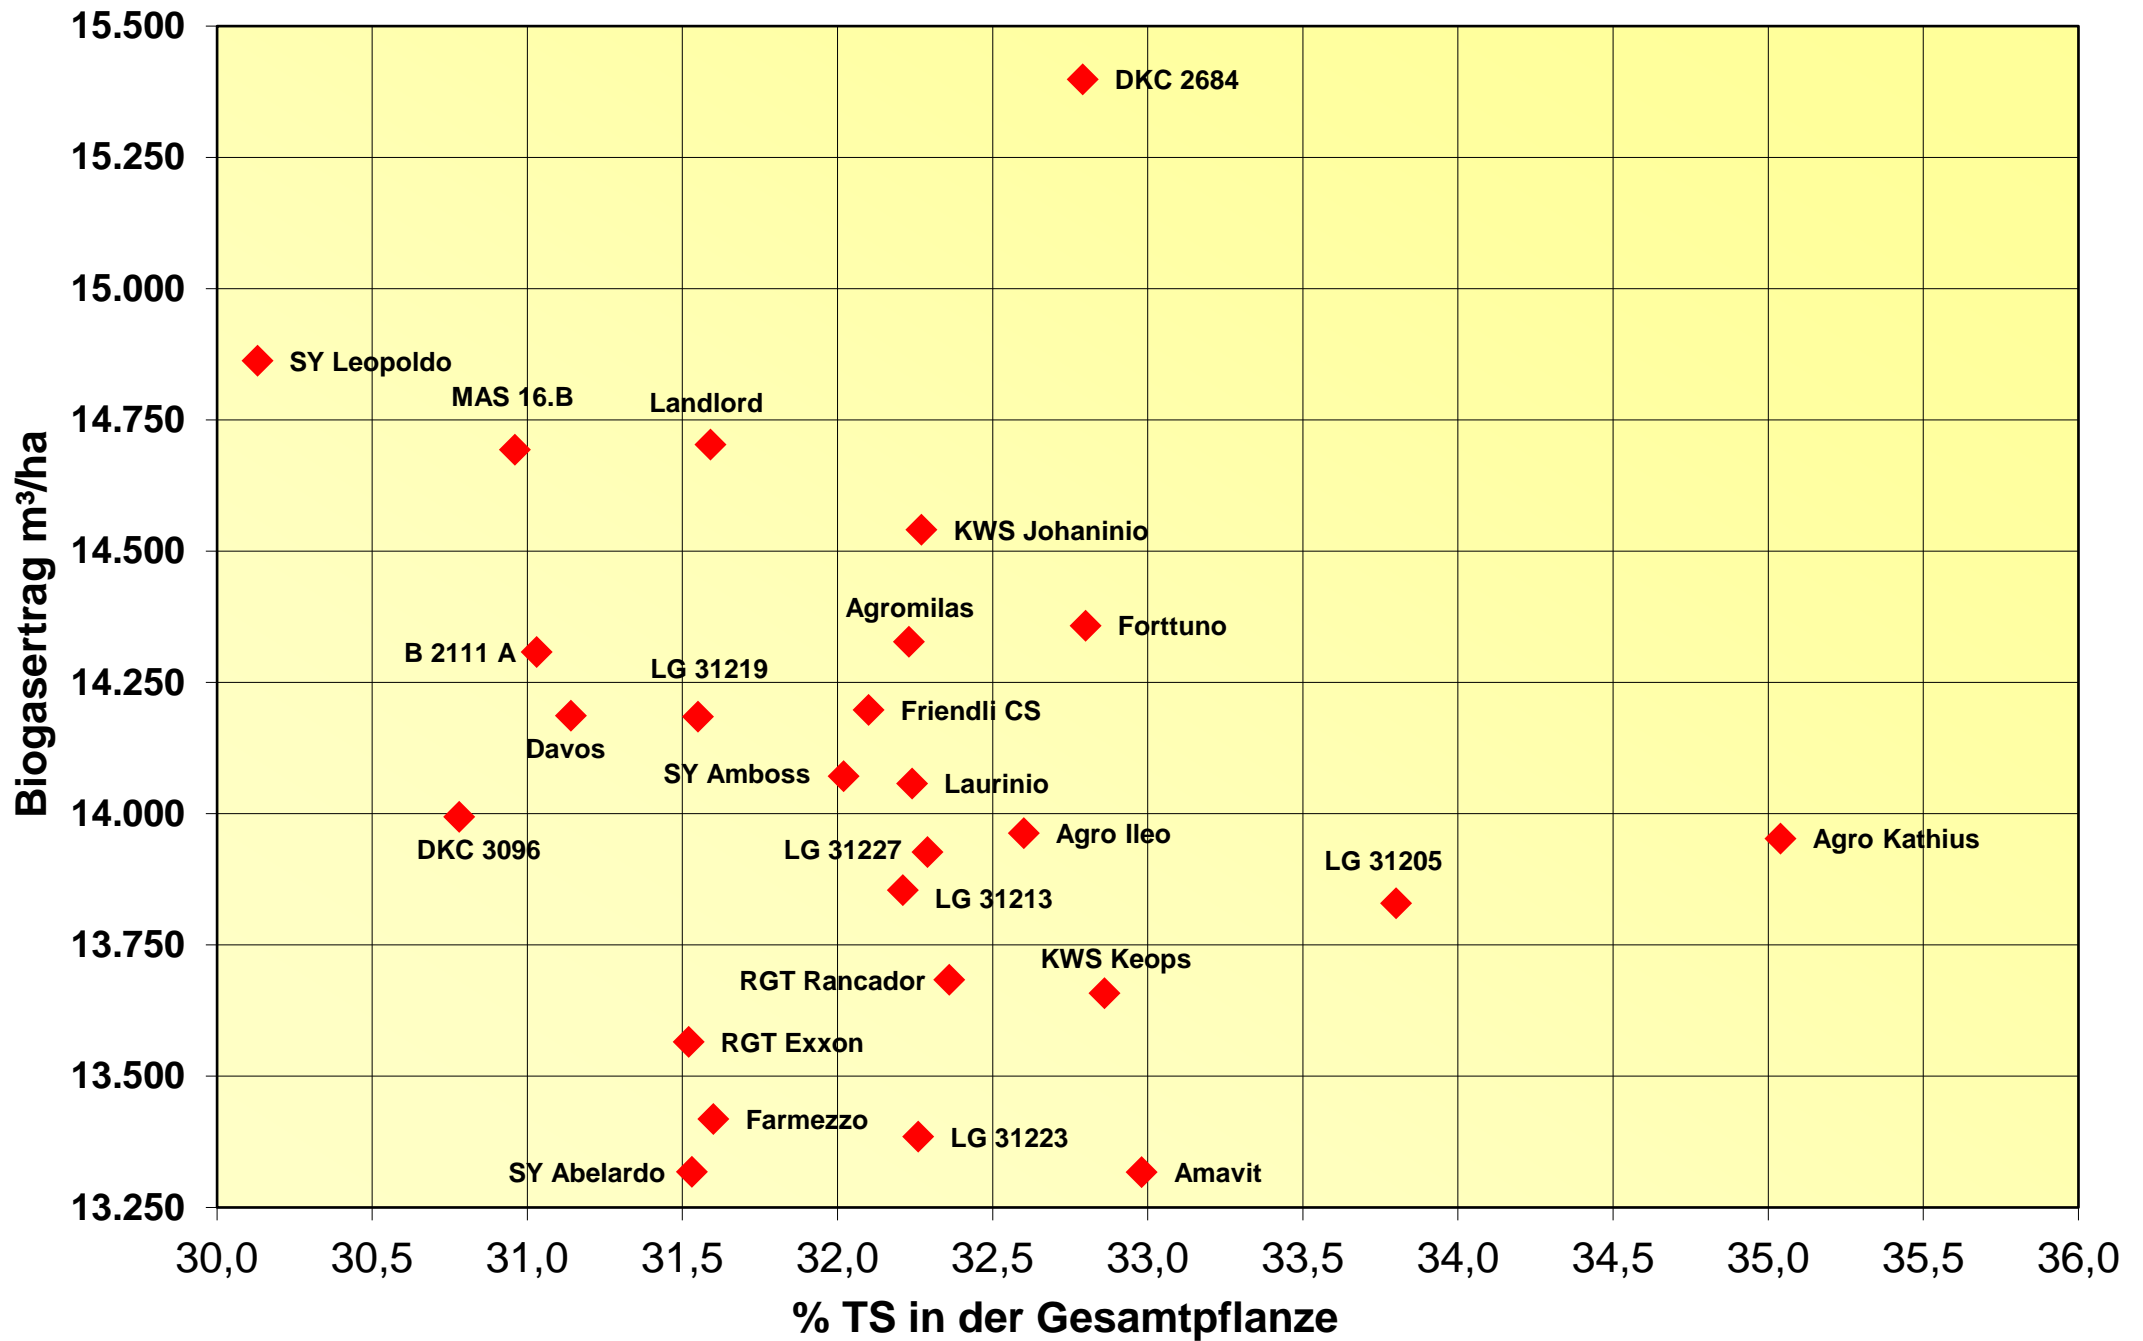

Biogasertrag und Reife 2020

LSV-301 frühe Sorten, 3 Orte

Trockenmasseertrag und Reife 2020

LSV-301 frühe Sorten, 3 Orte

Trockenmasseertrag und Reife 2020

LSV-301 frühe Sorten, Gesamt, 6 Orte

Biogasertrag und Reife 2020

LSV-301 frühe Sorten, Gesamt, 6 Orte

Biogasertrag und Reife 2020

LSV-301 frühe Sorten, Spätsaat, 3 Orte

Trockenmasseertrag und Reife 2020

LSV-301 frühe Sorten, Spätsaat, 3 Orte