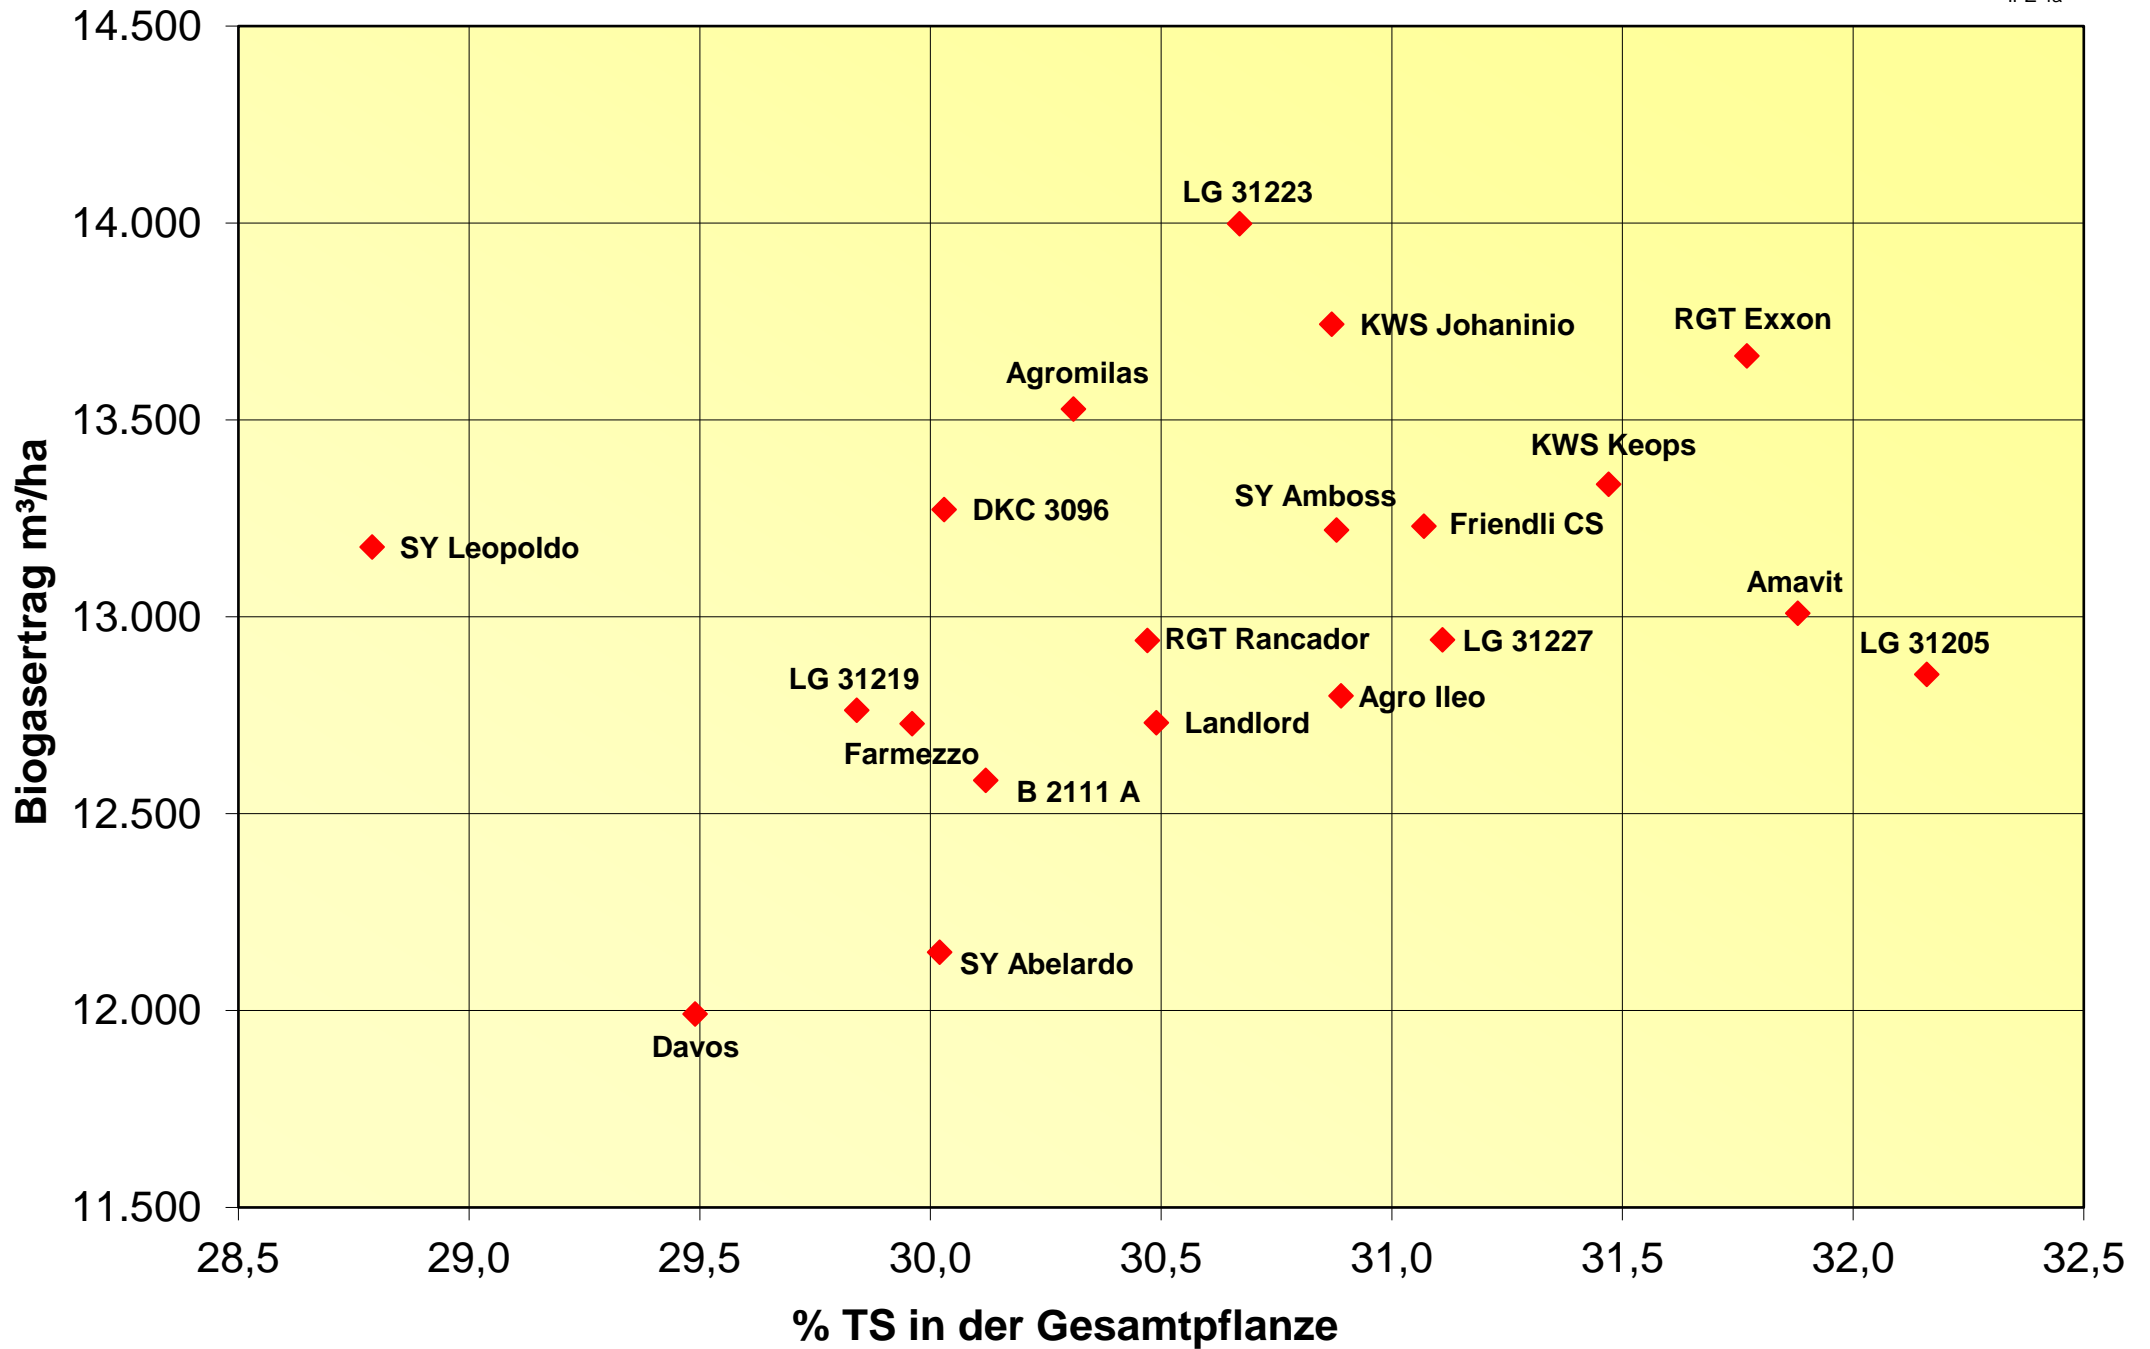

# Biogasertrag und Reife 2020

LSV-301 frühe Sorten, 3 Orte

# Trockenmasseertrag und Reife 2020

LSV-301 frühe Sorten, 3 Orte

# Trockenmasseertrag und Reife 2020

LSV-301 frühe Sorten, Gesamt, 6 Orte

# Biogasertrag und Reife 2020

LSV-301 frühe Sorten, Gesamt, 6 Orte