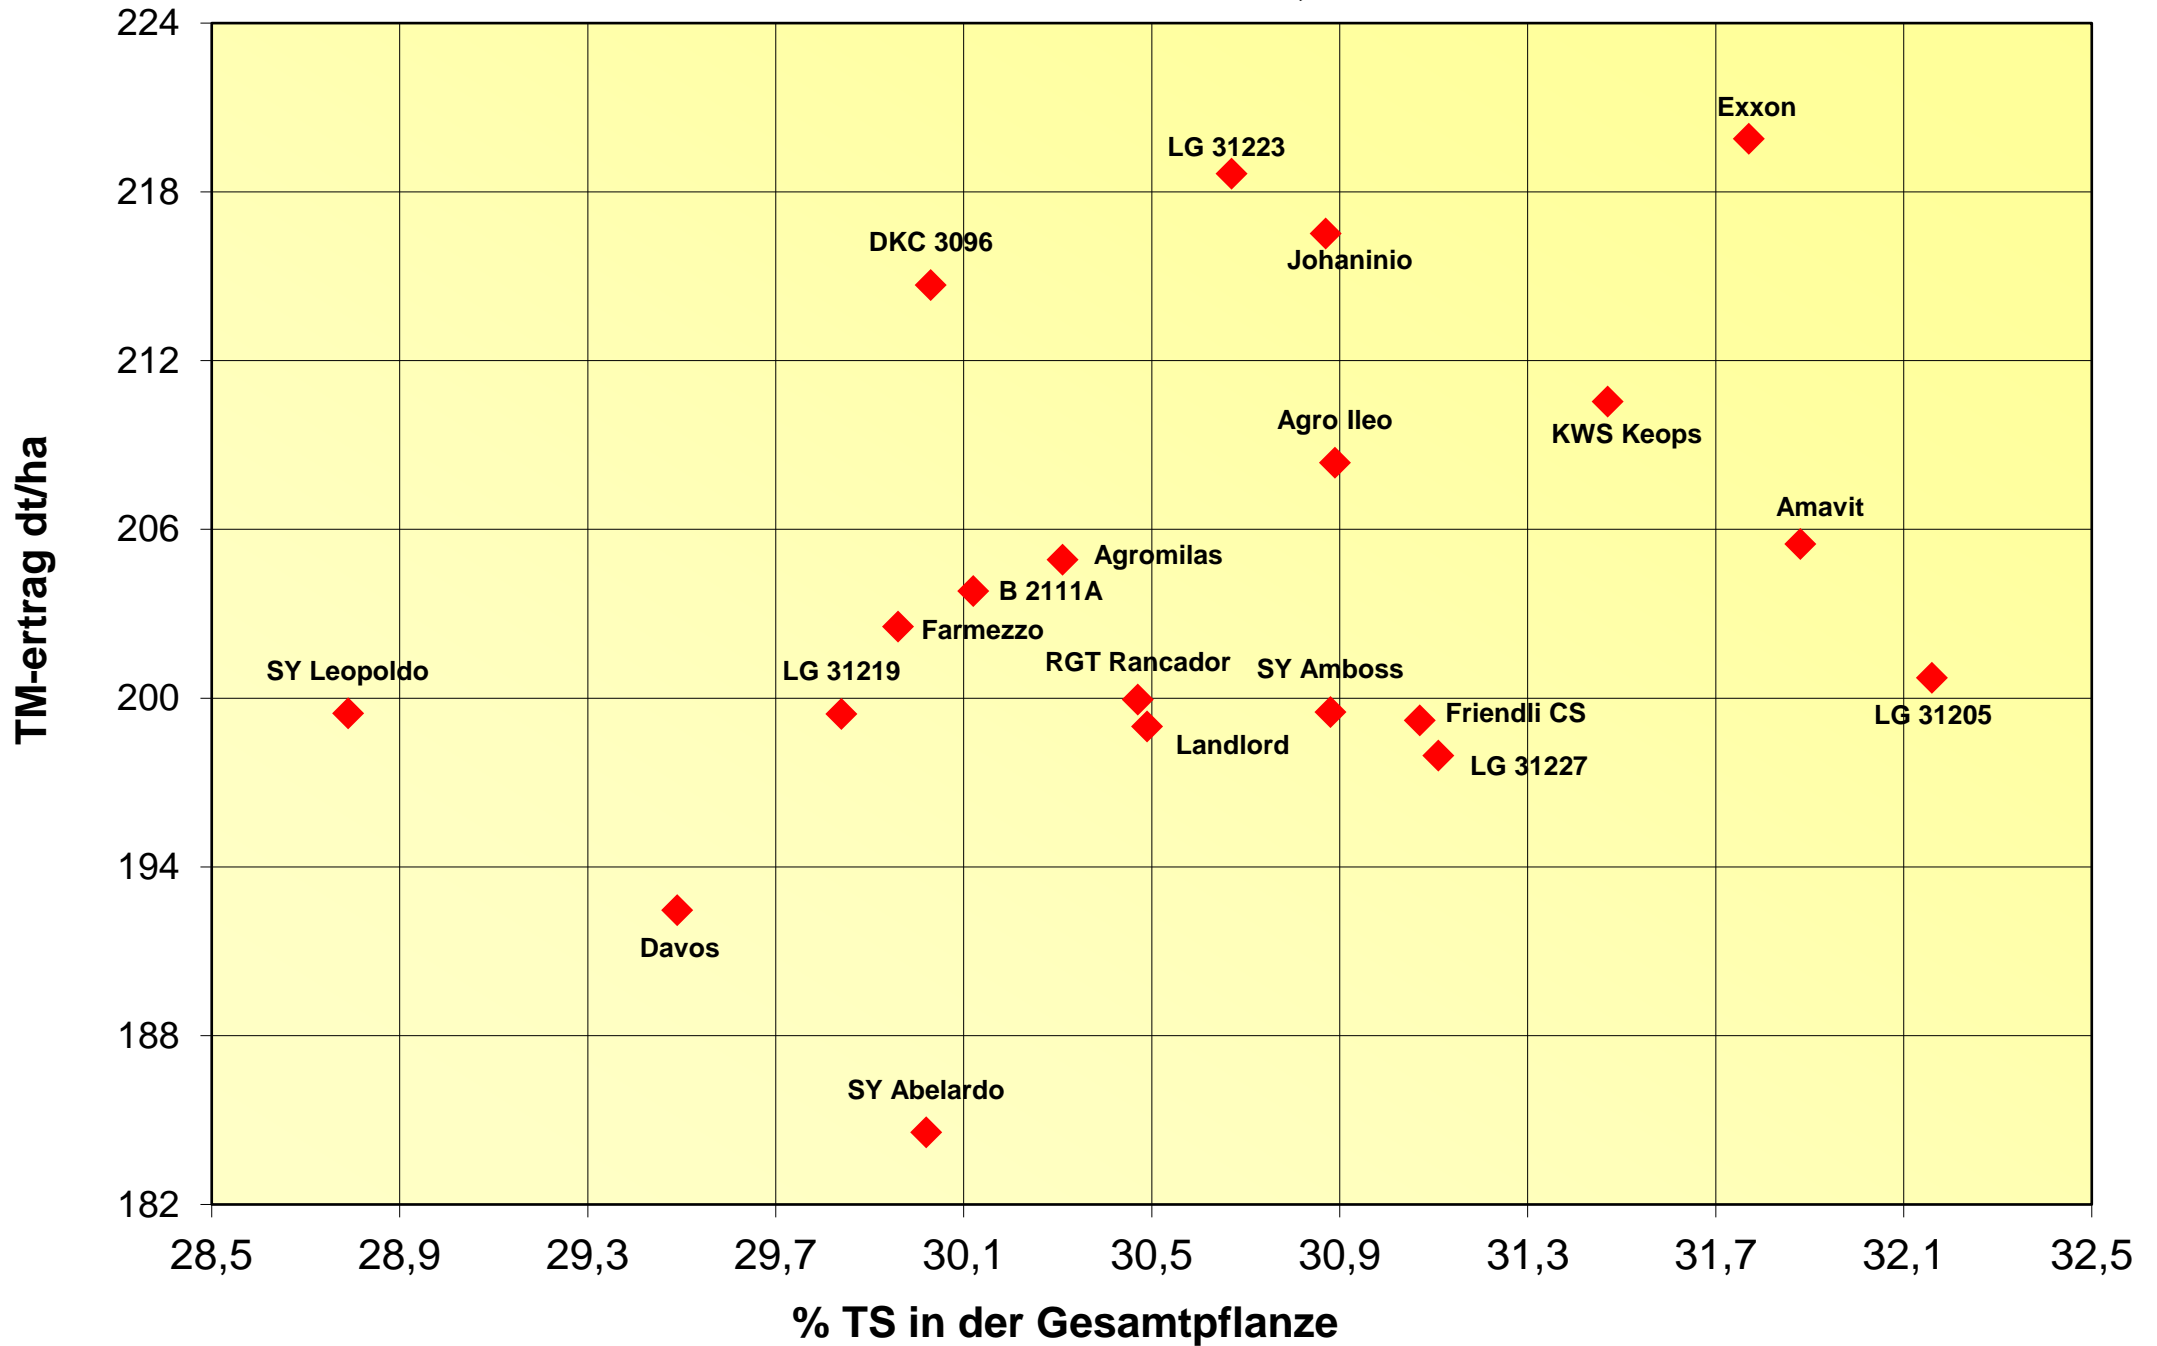

Biogasertrag und Reife 2020

LSV-301 frühe Sorten, 3 Orte

Trockenmasseertrag und Reife 2020

LSV-301 frühe Sorten, 3 Orte

Trockenmasseertrag und Reife 2020

LSV-301 frühe Sorten, Gesamt, 6 Orte

Biogasertrag und Reife 2020

LSV-301 frühe Sorten, Gesamt, 6 Orte

Biogasertrag und Reife 2020

LSV-301 frühe Sorten, Spätsaat, 3 Orte

Trockenmasseertrag und Reife 2020

LSV-301 frühe Sorten, Spätsaat, 3 Orte