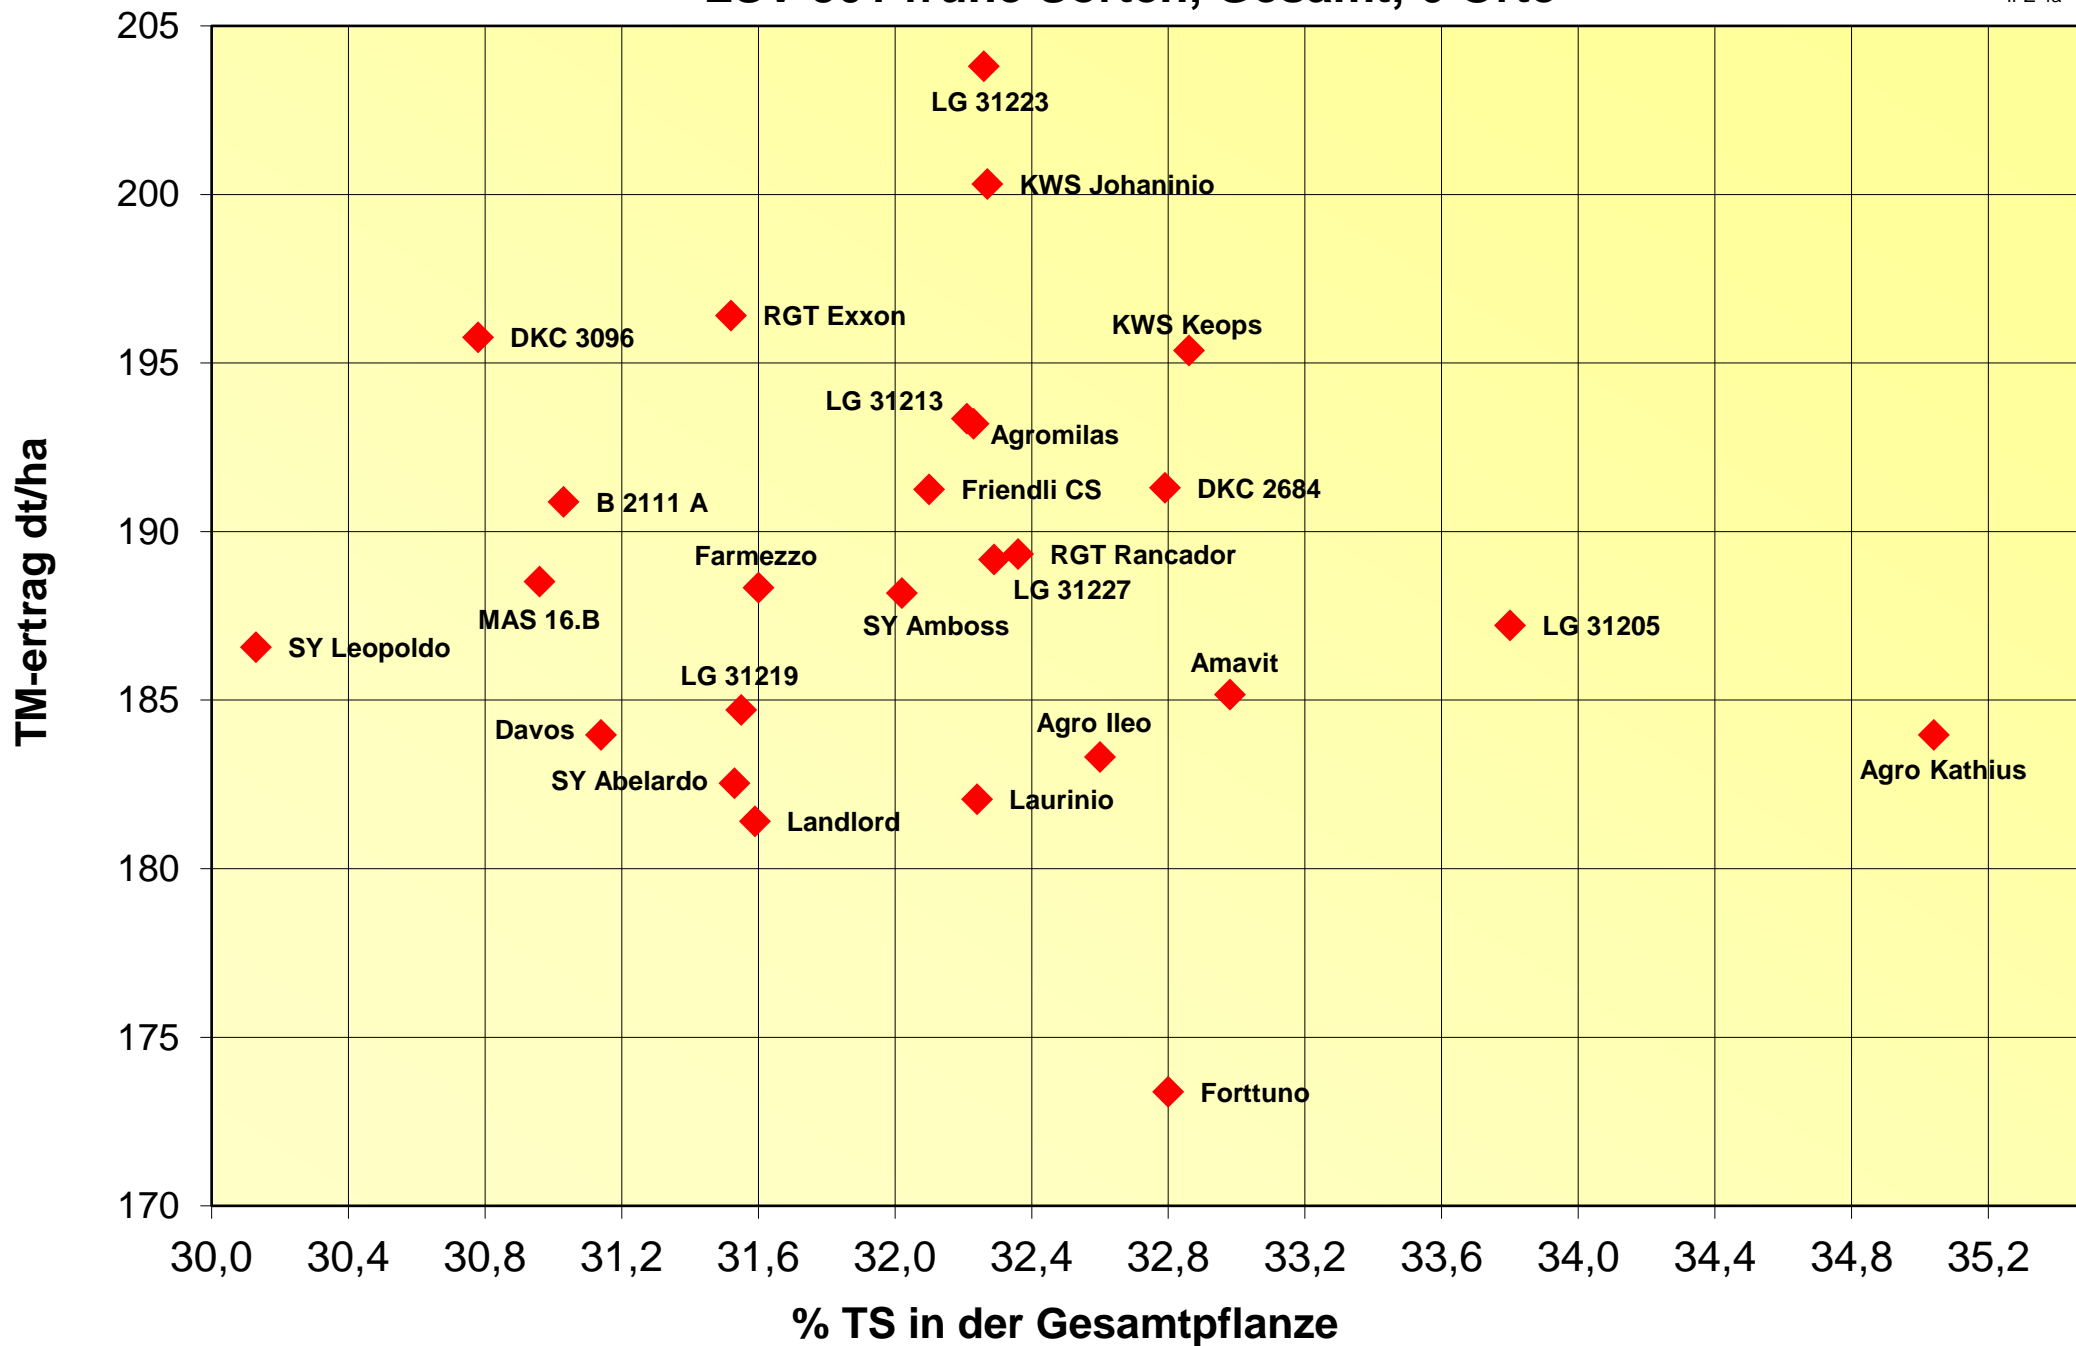

# Biogasertrag und Reife 2020

LSV-301 frühe Sorten, 3 Orte

# Trockenmasseertrag und Reife 2020

LSV-301 frühe Sorten, 3 Orte

# Trockenmasseertrag und Reife 2020

LSV-301 frühe Sorten, Gesamt, 6 Orte

# Biogasertrag und Reife 2020

LSV-301 frühe Sorten, Gesamt, 6 Orte