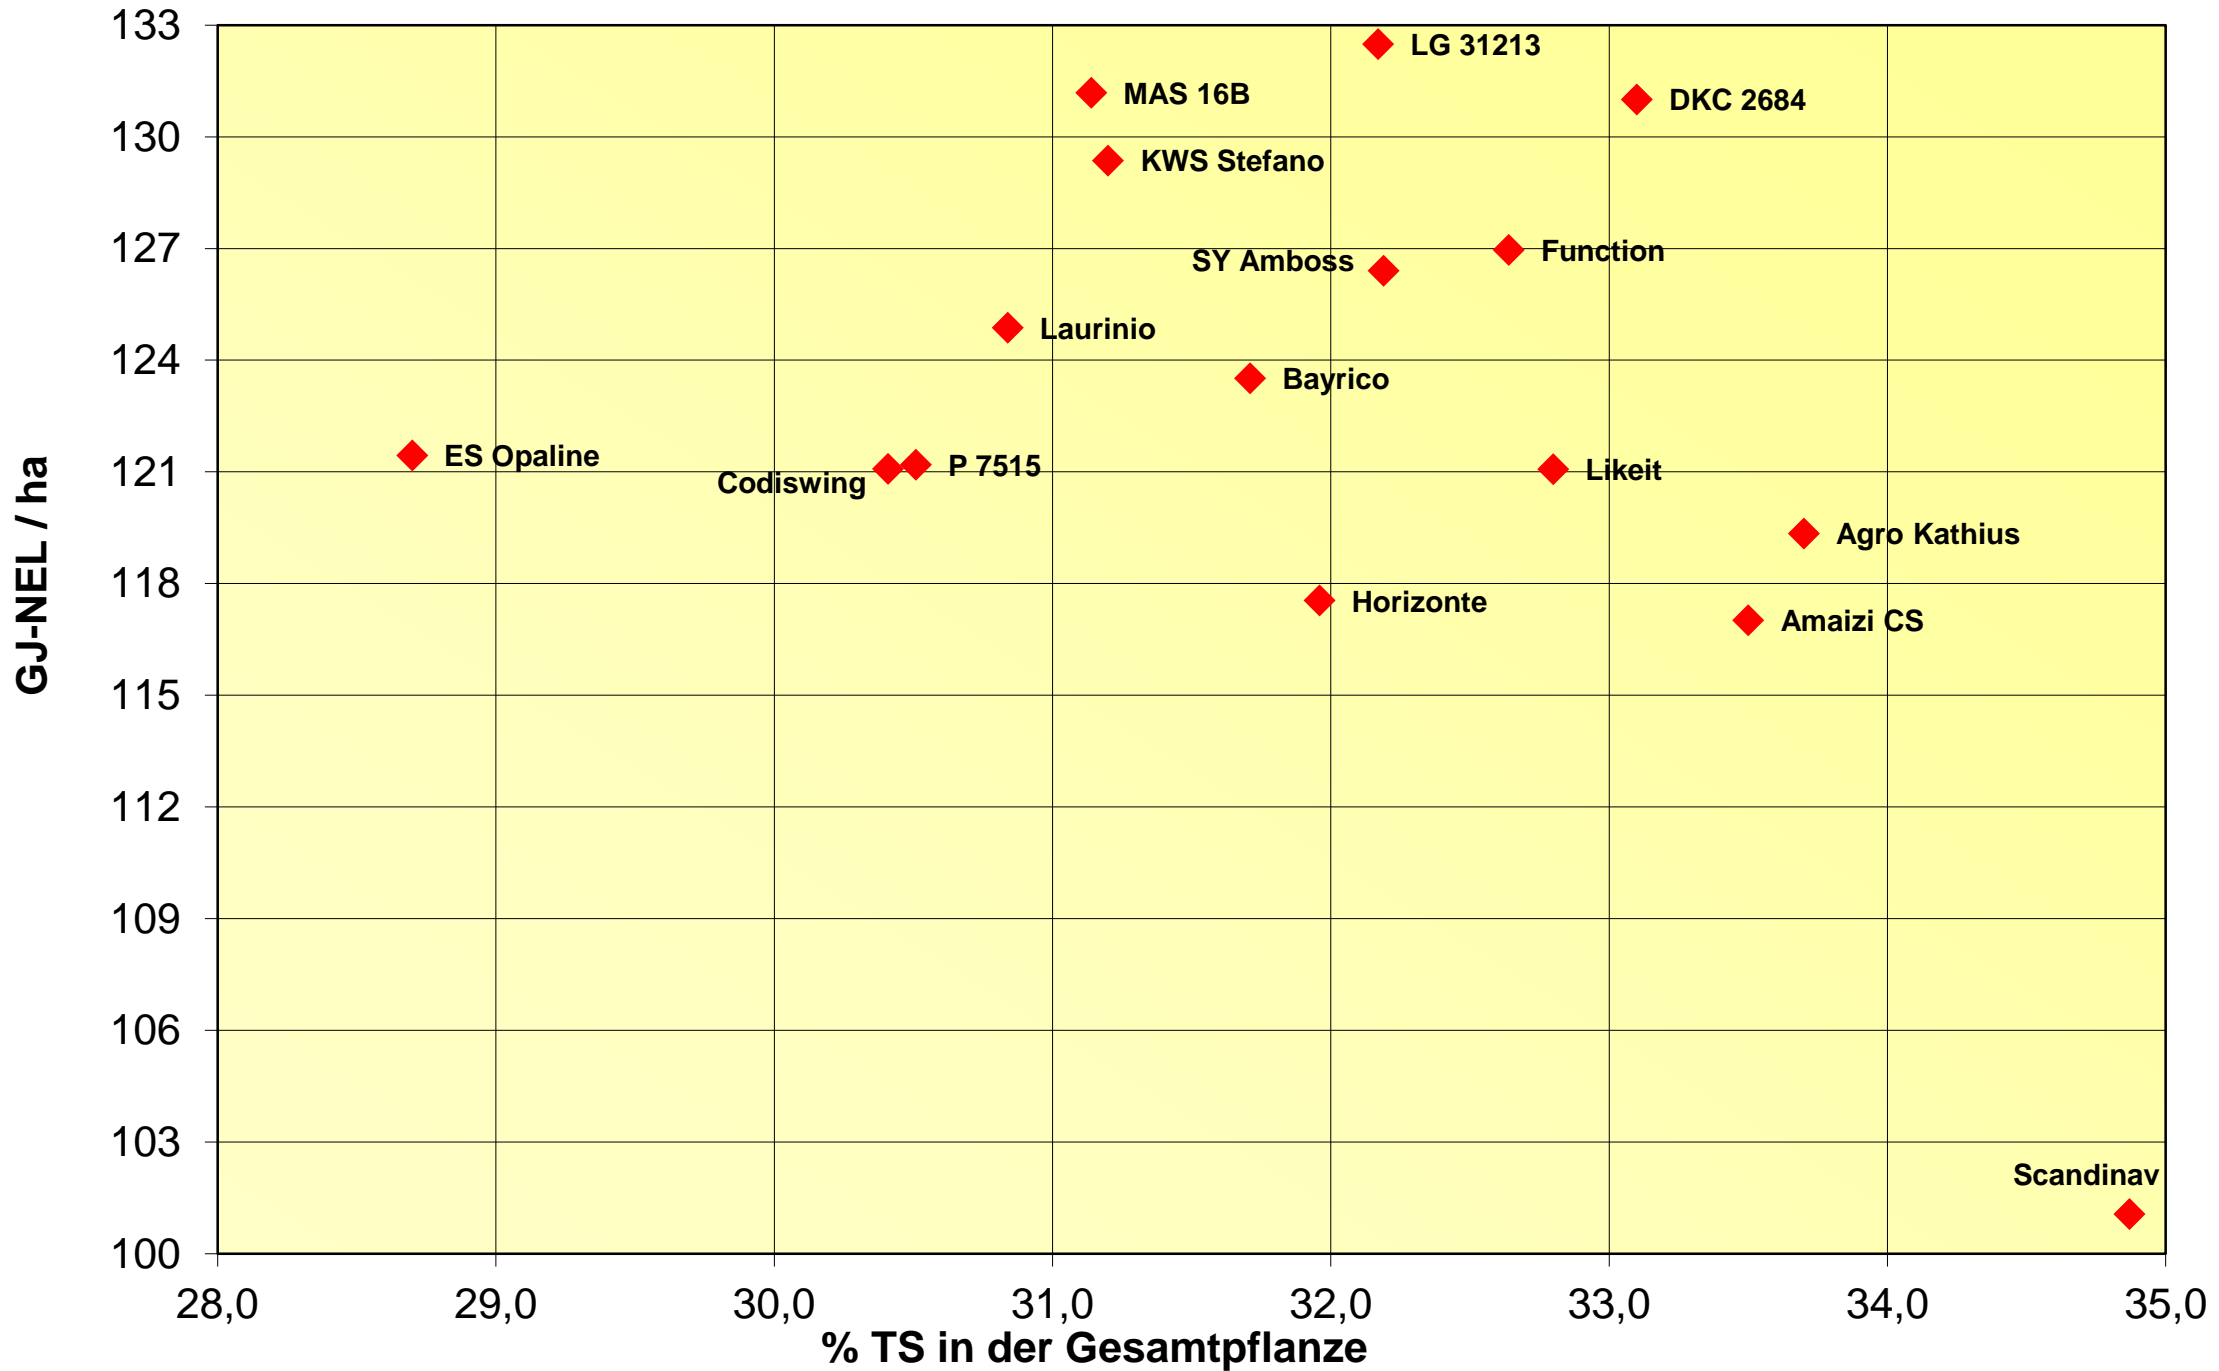

# Ertrag und Siloreife 2019

SV-303, Spätsaat, frühe Sorten, 3 Orte

## SV-303, Spätsaat, frühe Sorten, 3 Orte

# Energieertrag und Energiegehalt 2019

SV-303, Spätsaat, frühe Sorten, 3 Orte

# Energieertrag und Siloreife 2019

SV-303, Spätsaat, frühe Sorten , 3 Orte