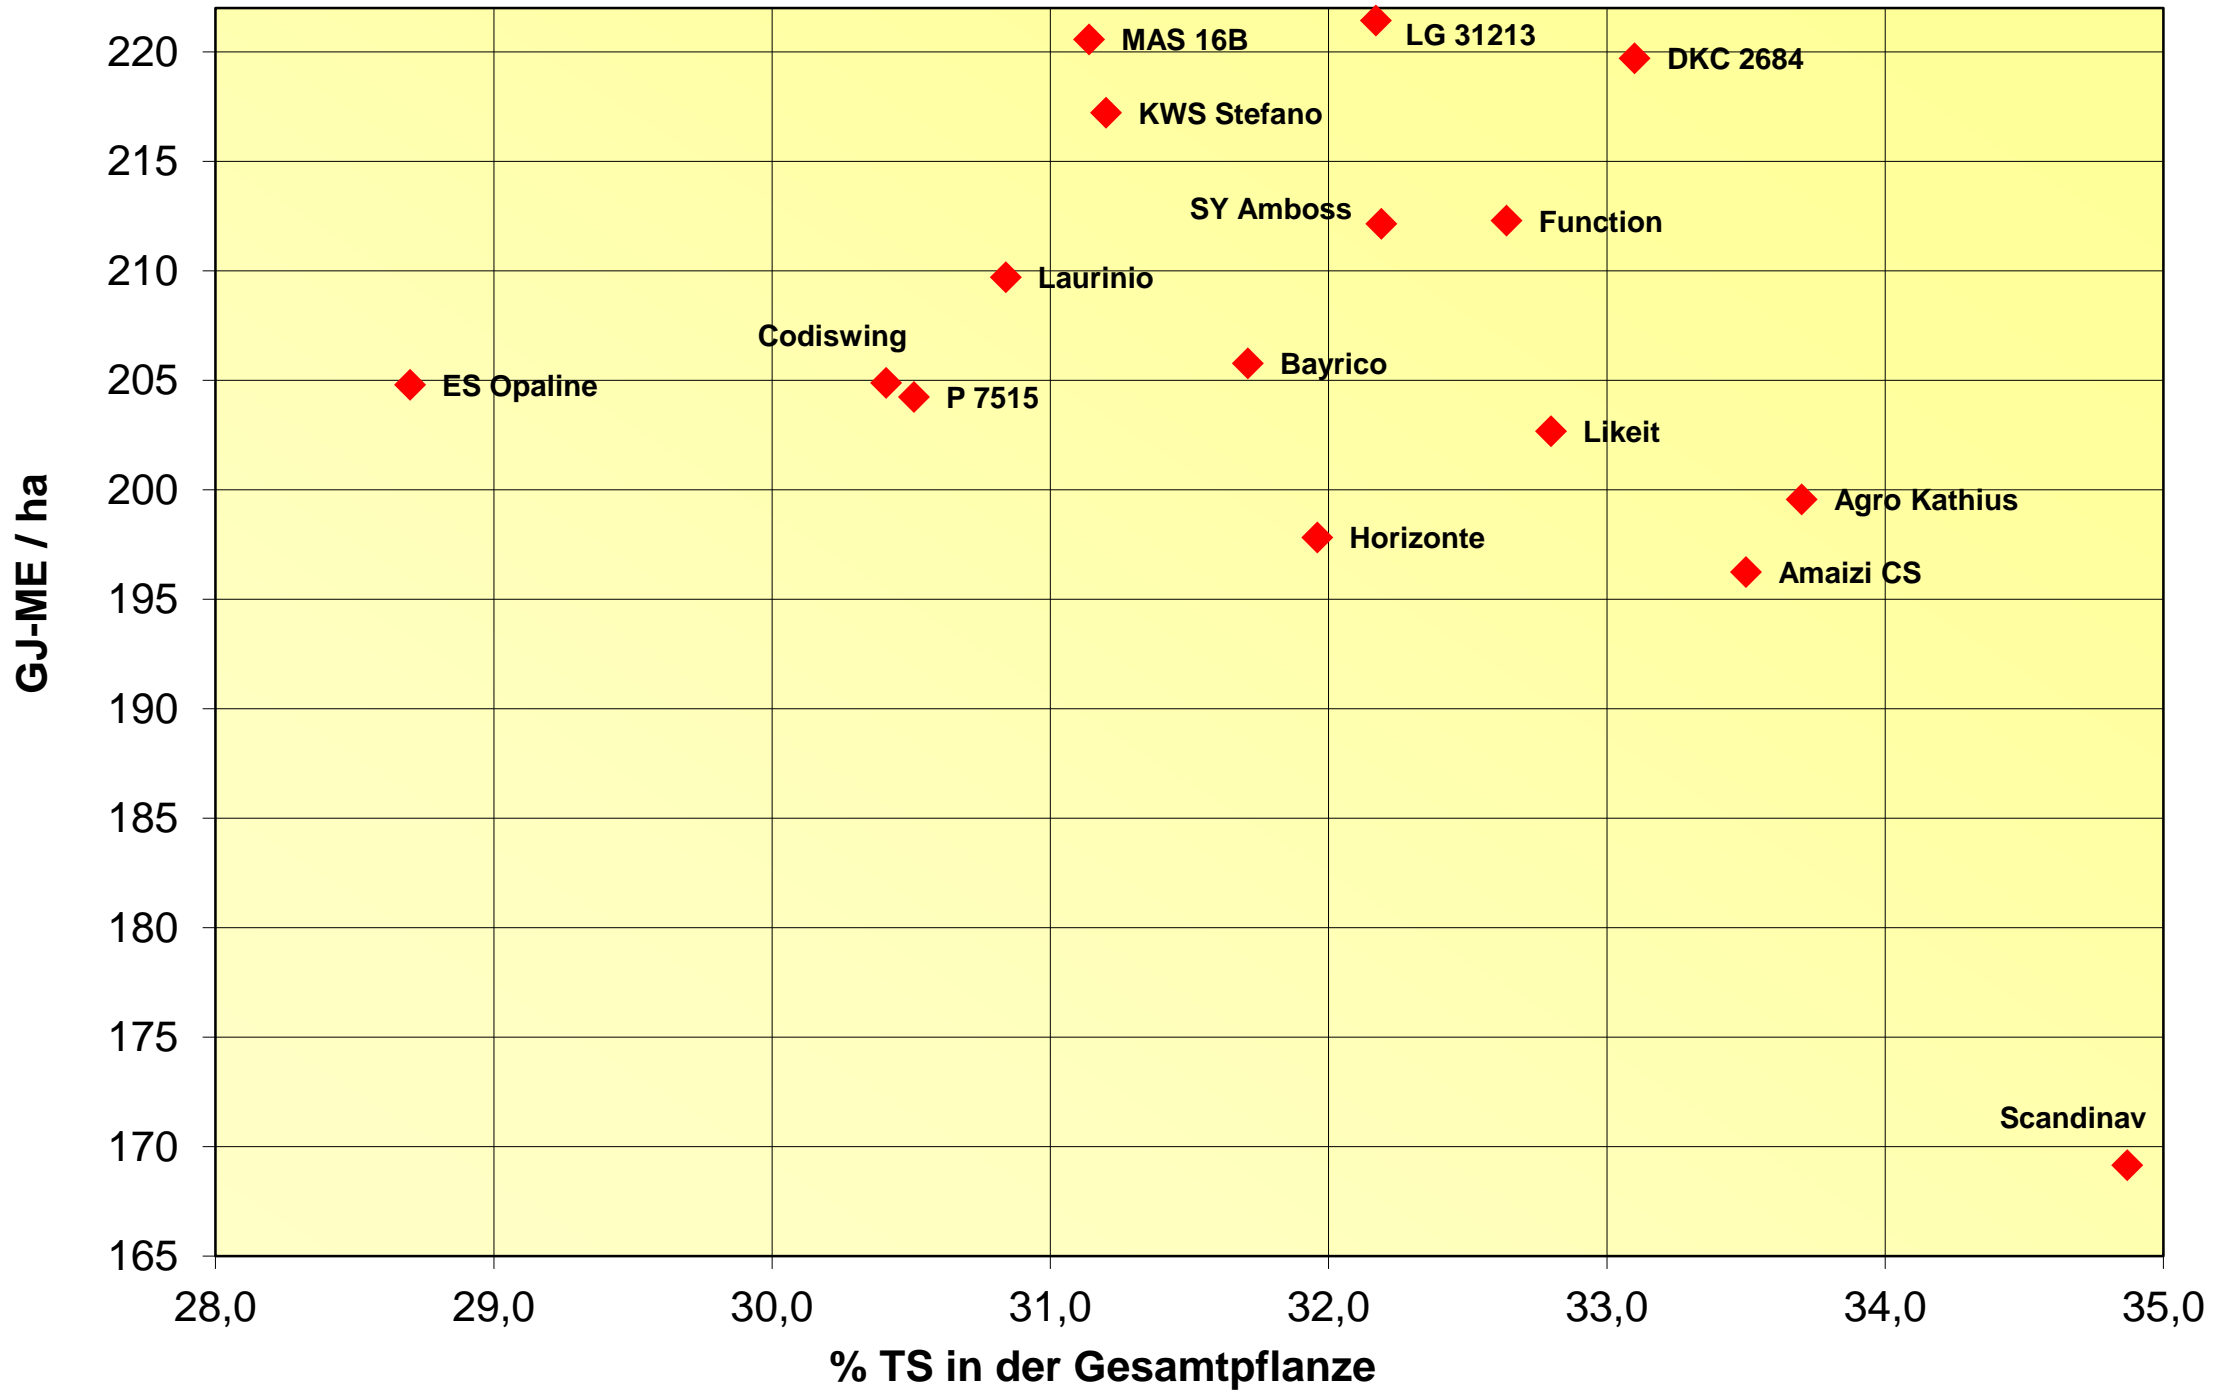

## SV-303, Spätsaat, frühe Sorten, 3 Orte

# Energieertrag und Energiegehalt 2019

SV-303, Spätsaat, frühe Sorten, 3 Orte

# Energieertrag und Siloreife 2019

SV-303, Spätsaat, frühe Sorten , 3 Orte