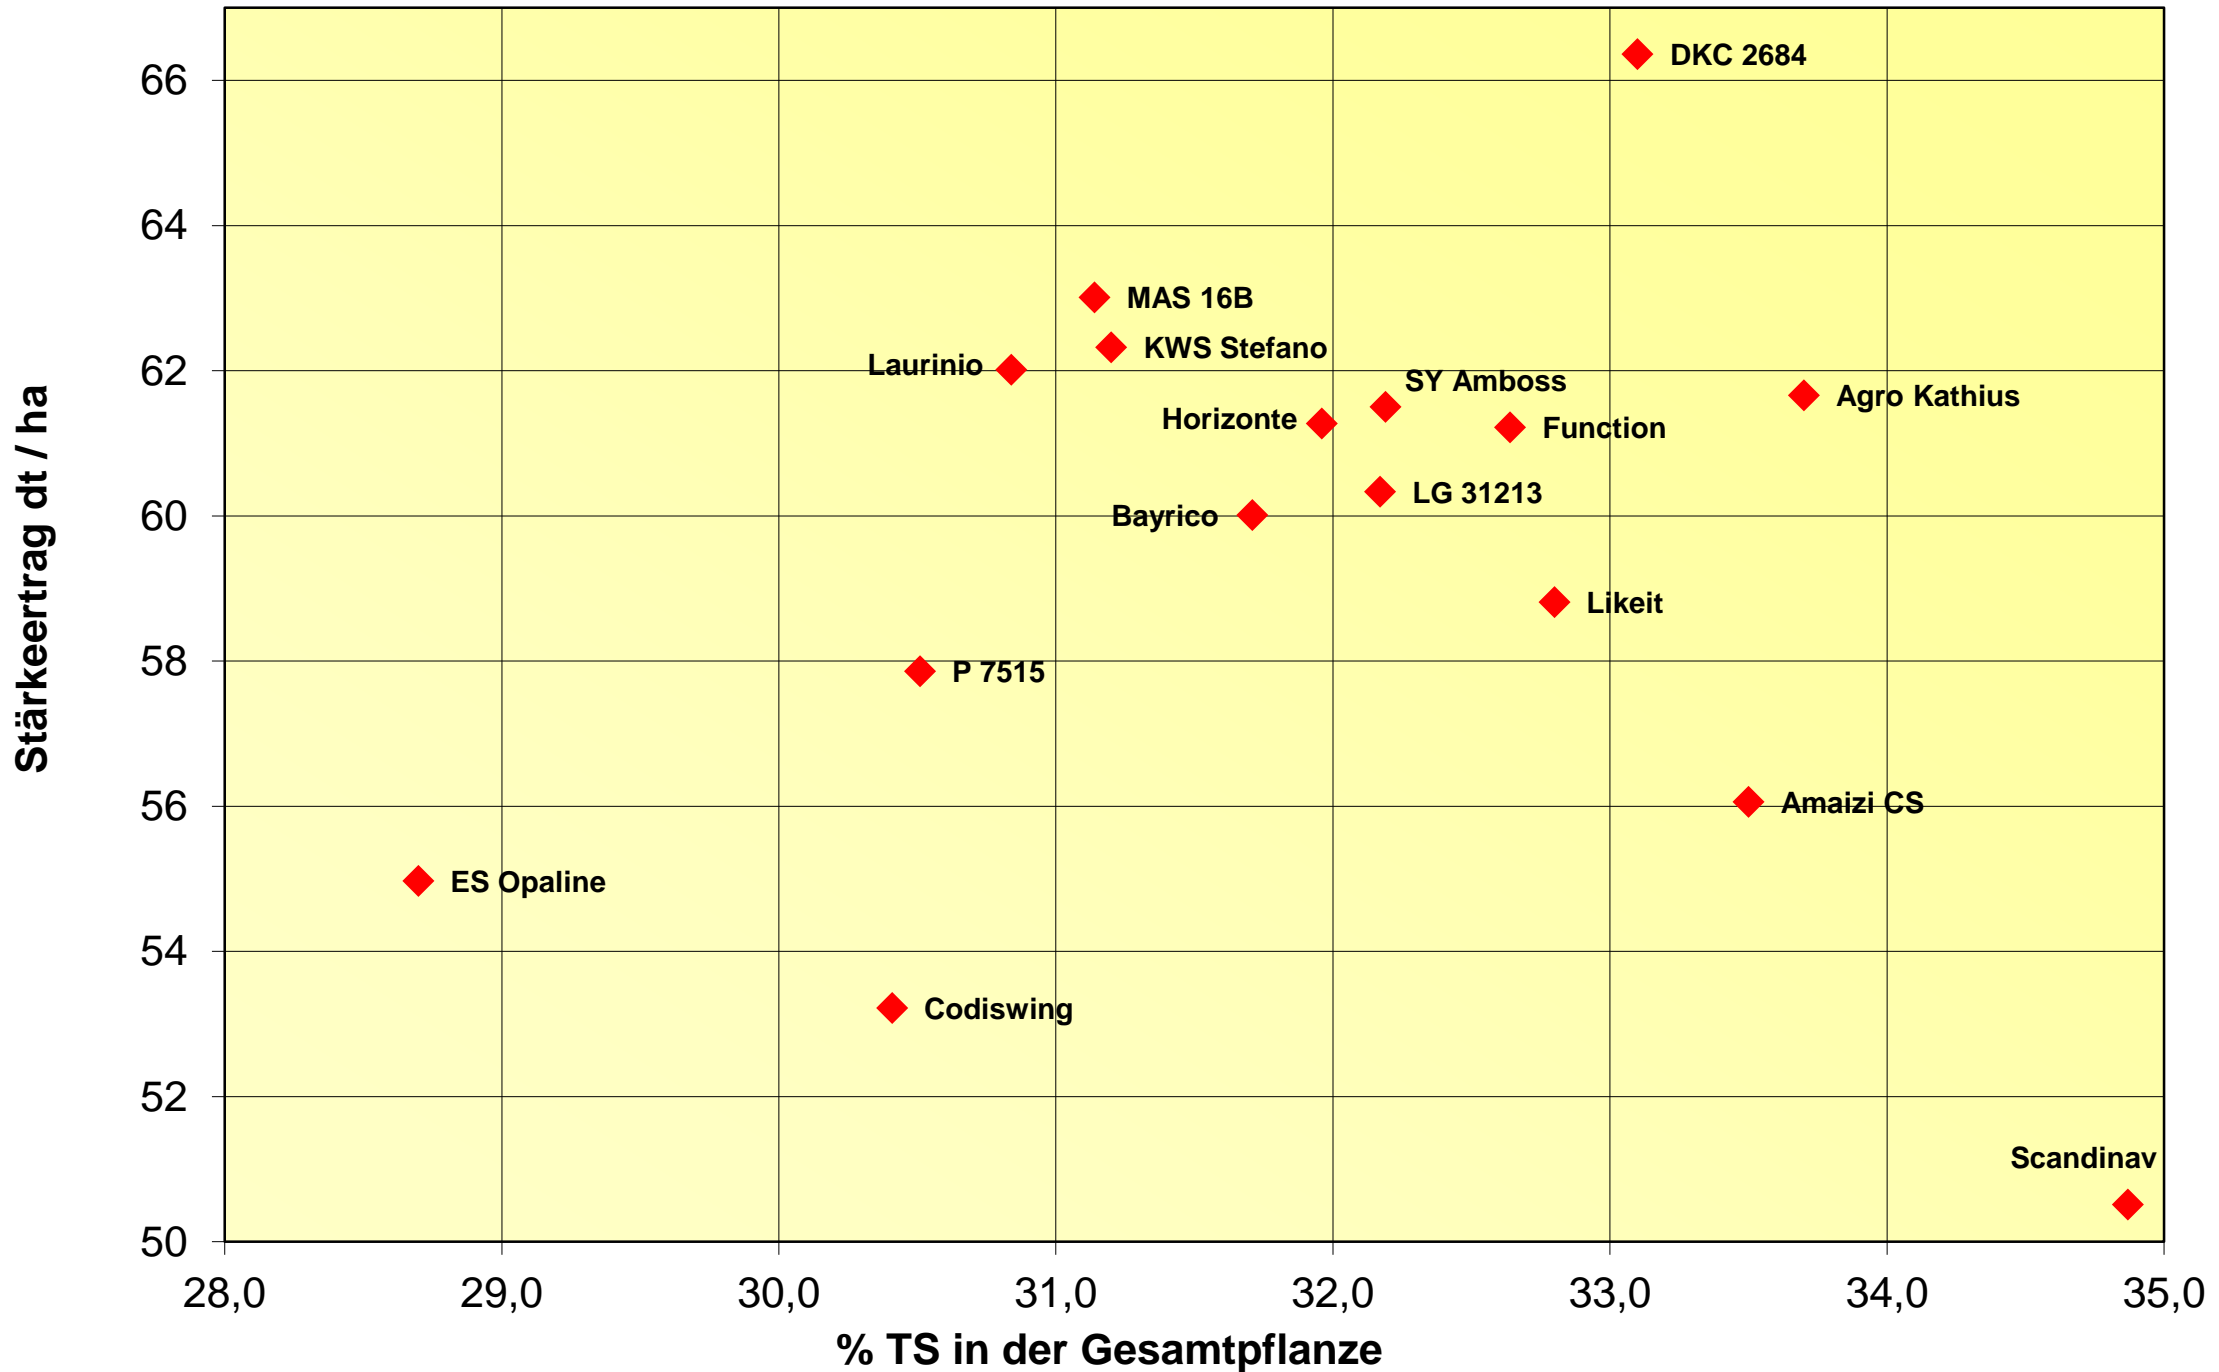

# Energieertrag und Energiegehalt 2019

SV-303, Spätsaat, frühe Sorten, 3 Orte

# Energieertrag und Siloreife 2019

SV-303, Spätsaat, frühe Sorten , 3 Orte

# Futterwert 2019

SV-303, Spätsaat, frühe Sorten, 3 Orte

# Stärkeertrag und Reife 2019

SV-303, Spätsaat, frühe Sorten, 3 Orte