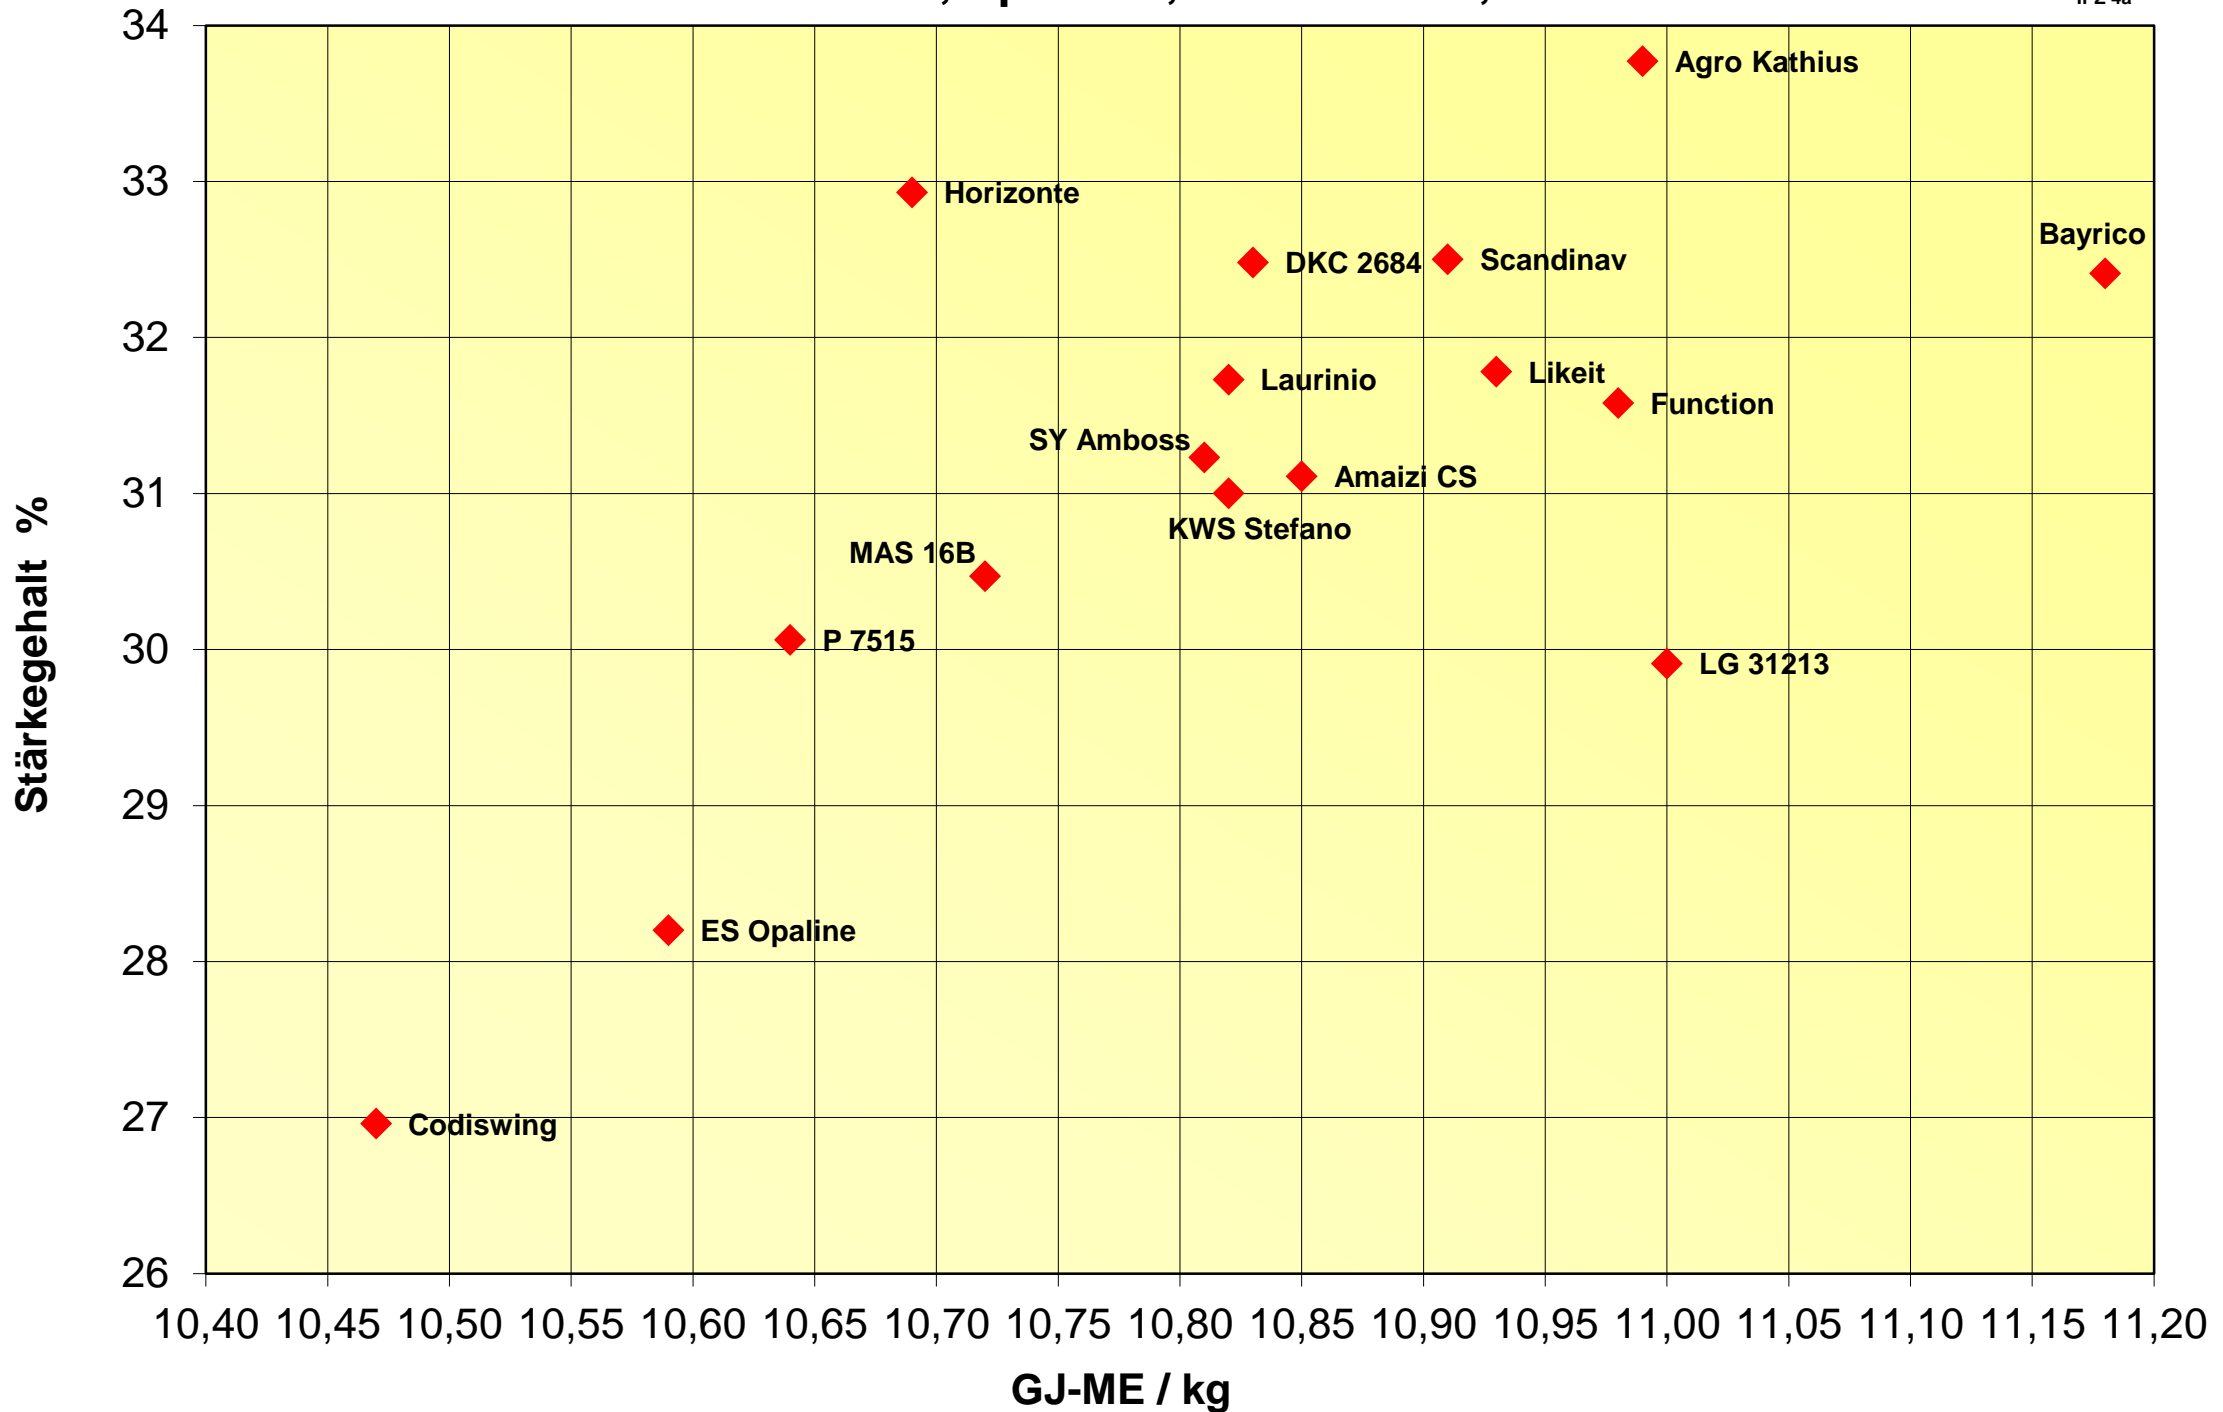

Futterwert 2019

SV-303, Spätsaat, frühe Sorten, 3 Orte