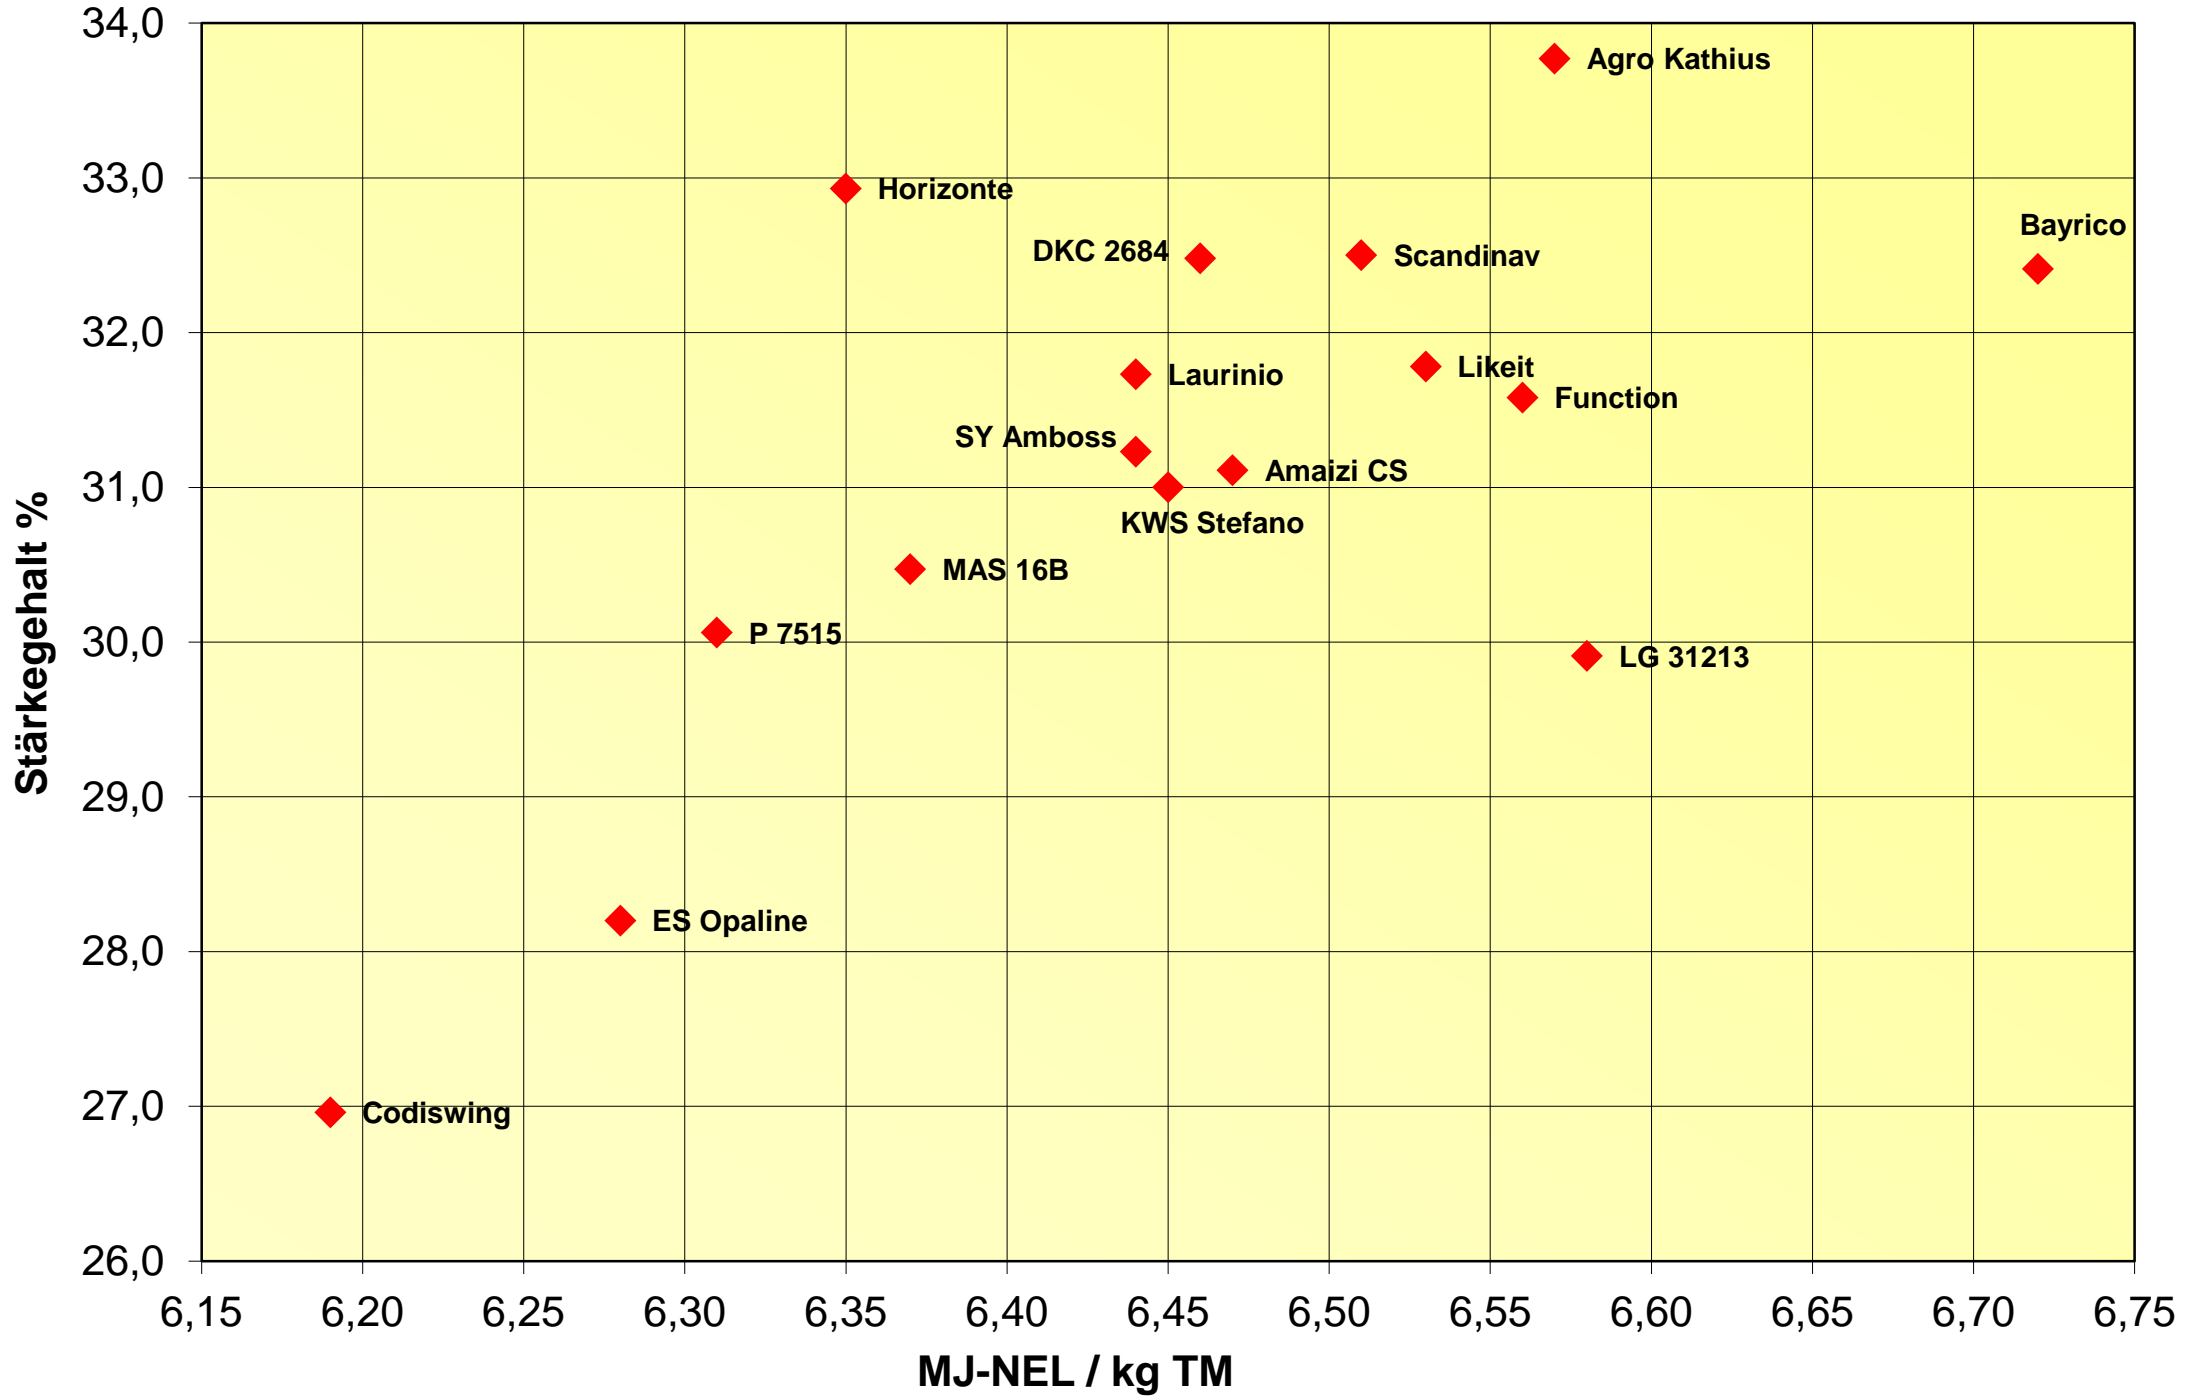

# Ertrag und Siloreife 2019

SV-303, Spätsaat, frühe Sorten, 3 Orte

## SV-303, Spätsaat, frühe Sorten, 3 Orte

# Energieertrag und Energiegehalt 2019

SV-303, Spätsaat, frühe Sorten, 3 Orte

# Biogasertrag und Reife 2019

SV-303, Spätsaat, frühe Sorten, 3 Orte