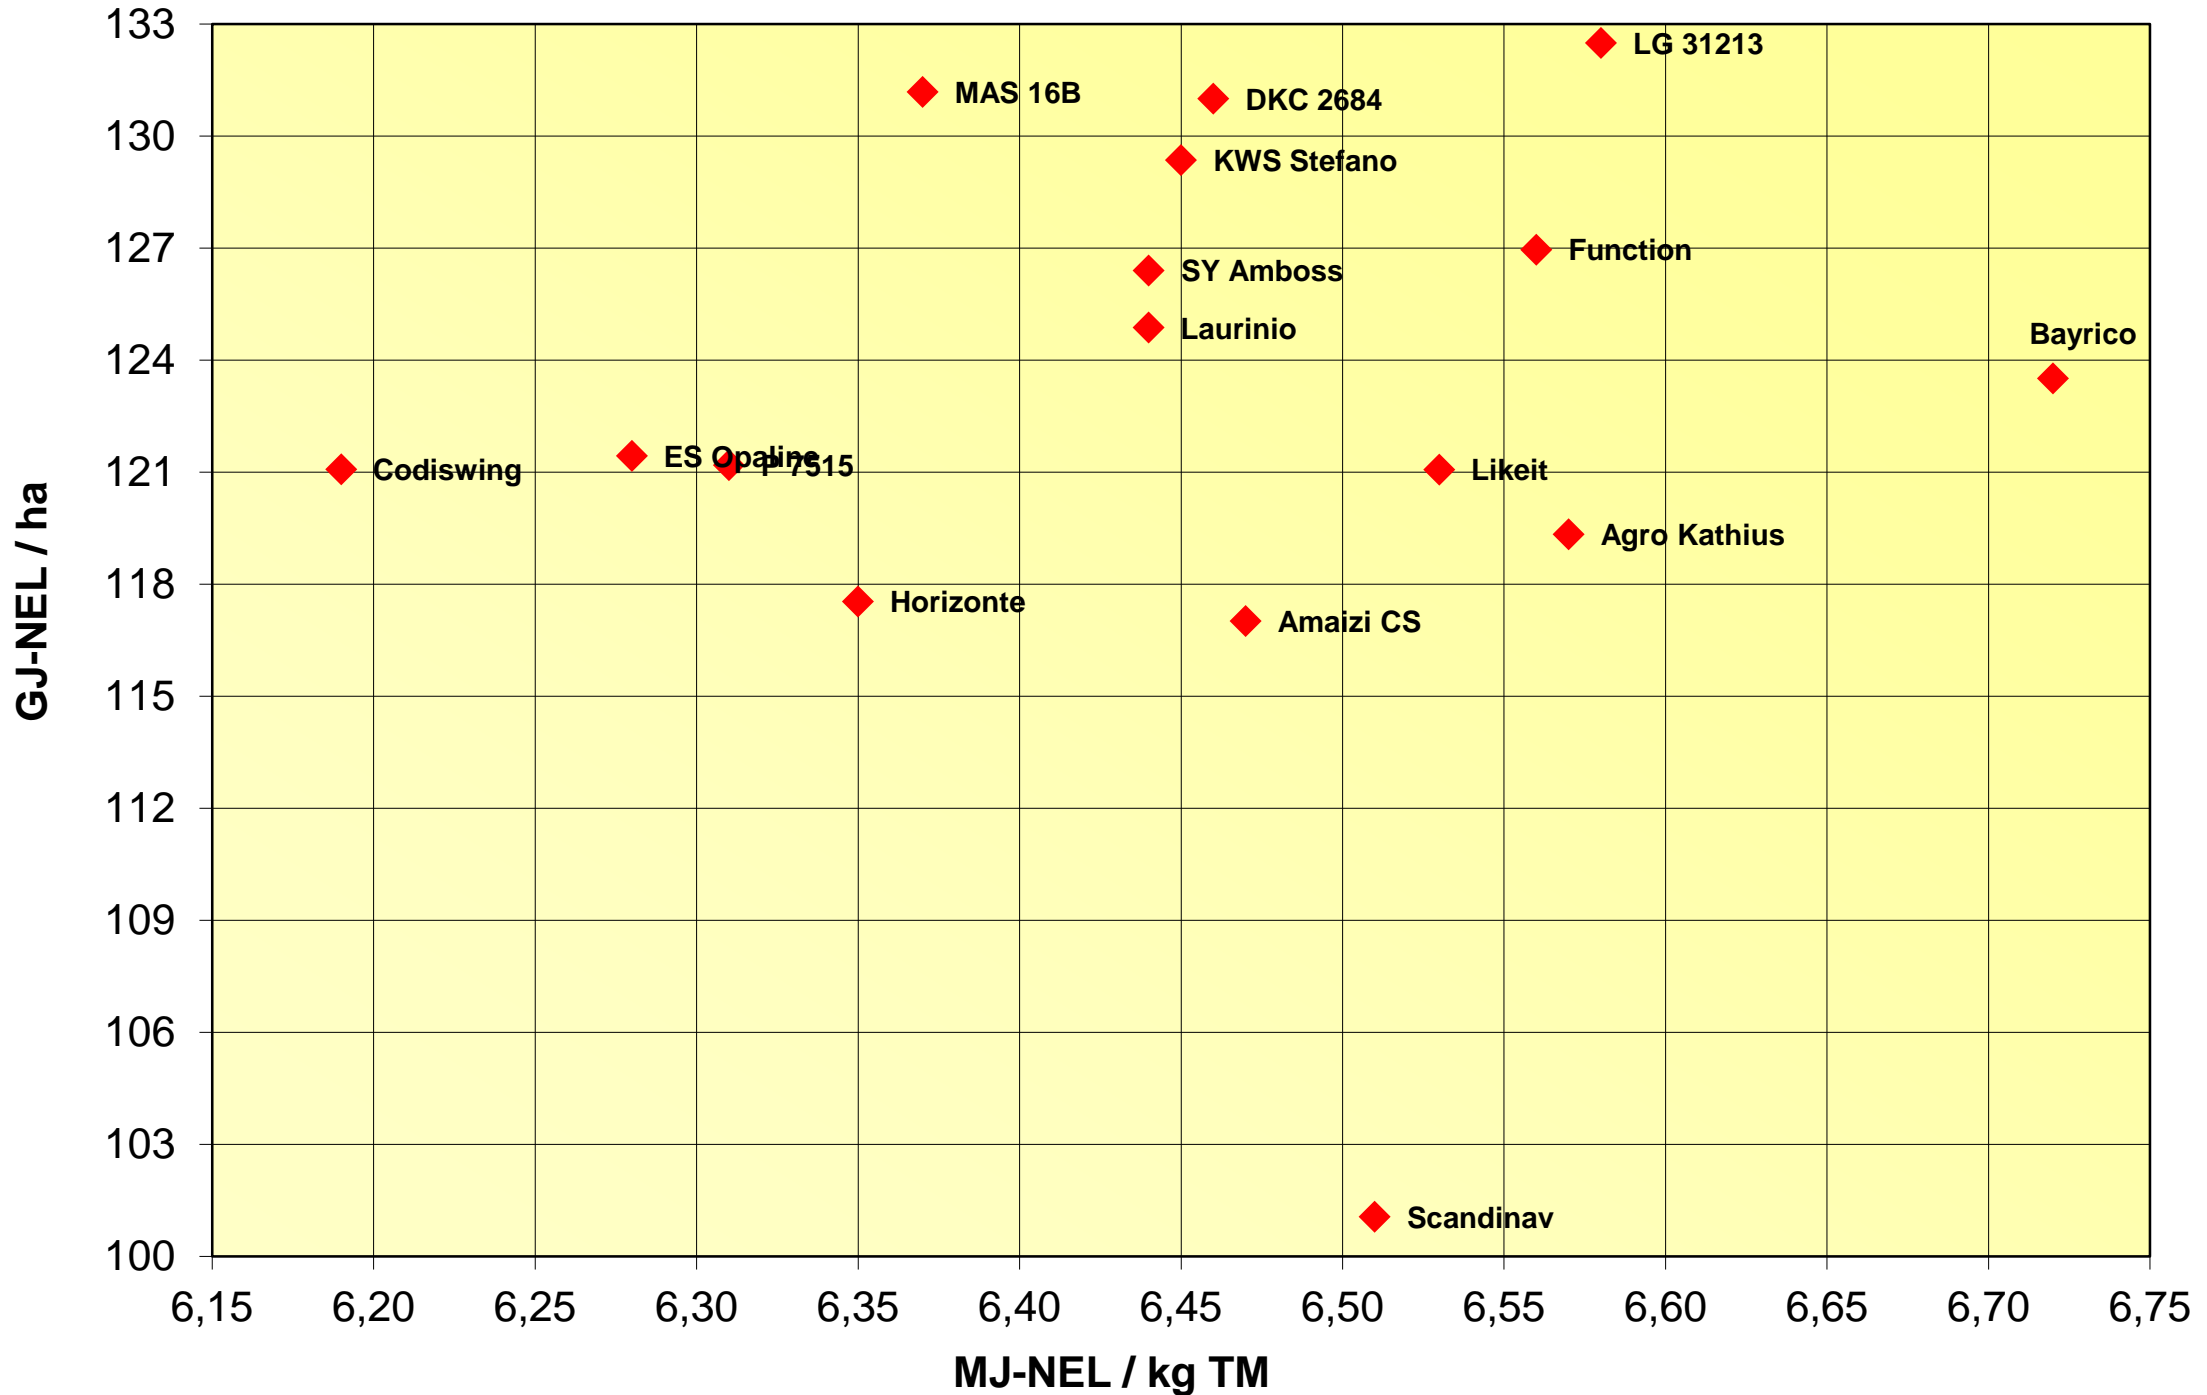

# Ertrag und Siloreife 2019

SV-303, Spätsaat, frühe Sorten, 3 Orte

## SV-303, Spätsaat, frühe Sorten, 3 Orte

# Energieertrag und Energiegehalt 2019

SV-303, Spätsaat, frühe Sorten, 3 Orte

# Energieertrag und Siloreife 2019

SV-303, Spätsaat, frühe Sorten , 3 Orte