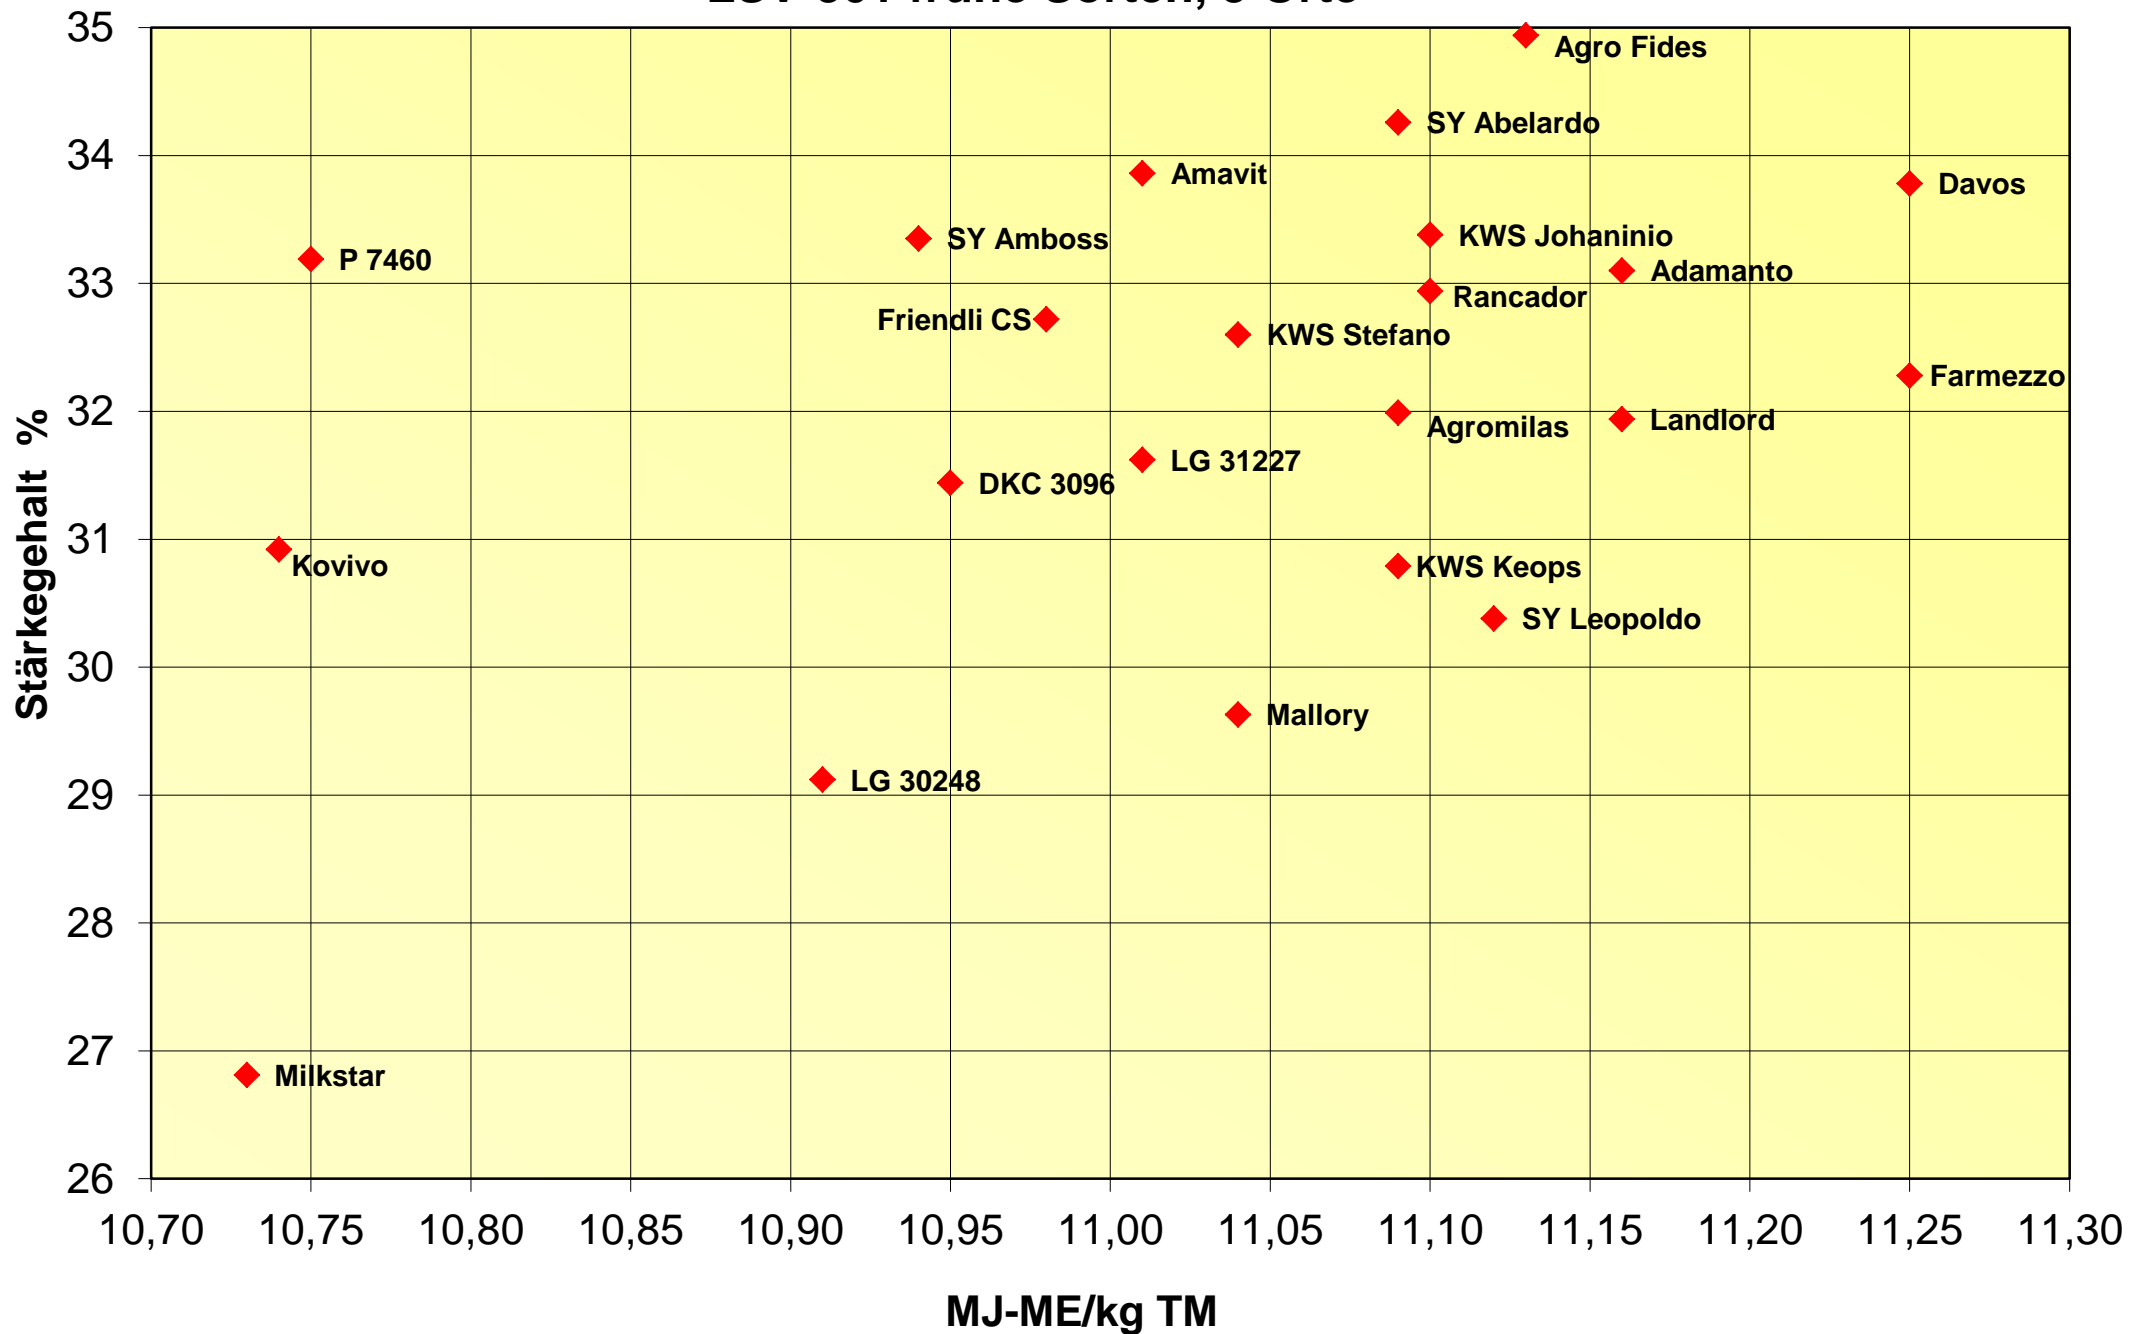

# Energieertrag und Siloreife 2019

LSV-301 frühe Sorten, 3 Orte

# Futterwert 2019

## LSV-301 frühe Sorten, 3 Orte

# Stärkeertrag und Reife 2019

LSV-301 frühe Sorten, 3 Orte