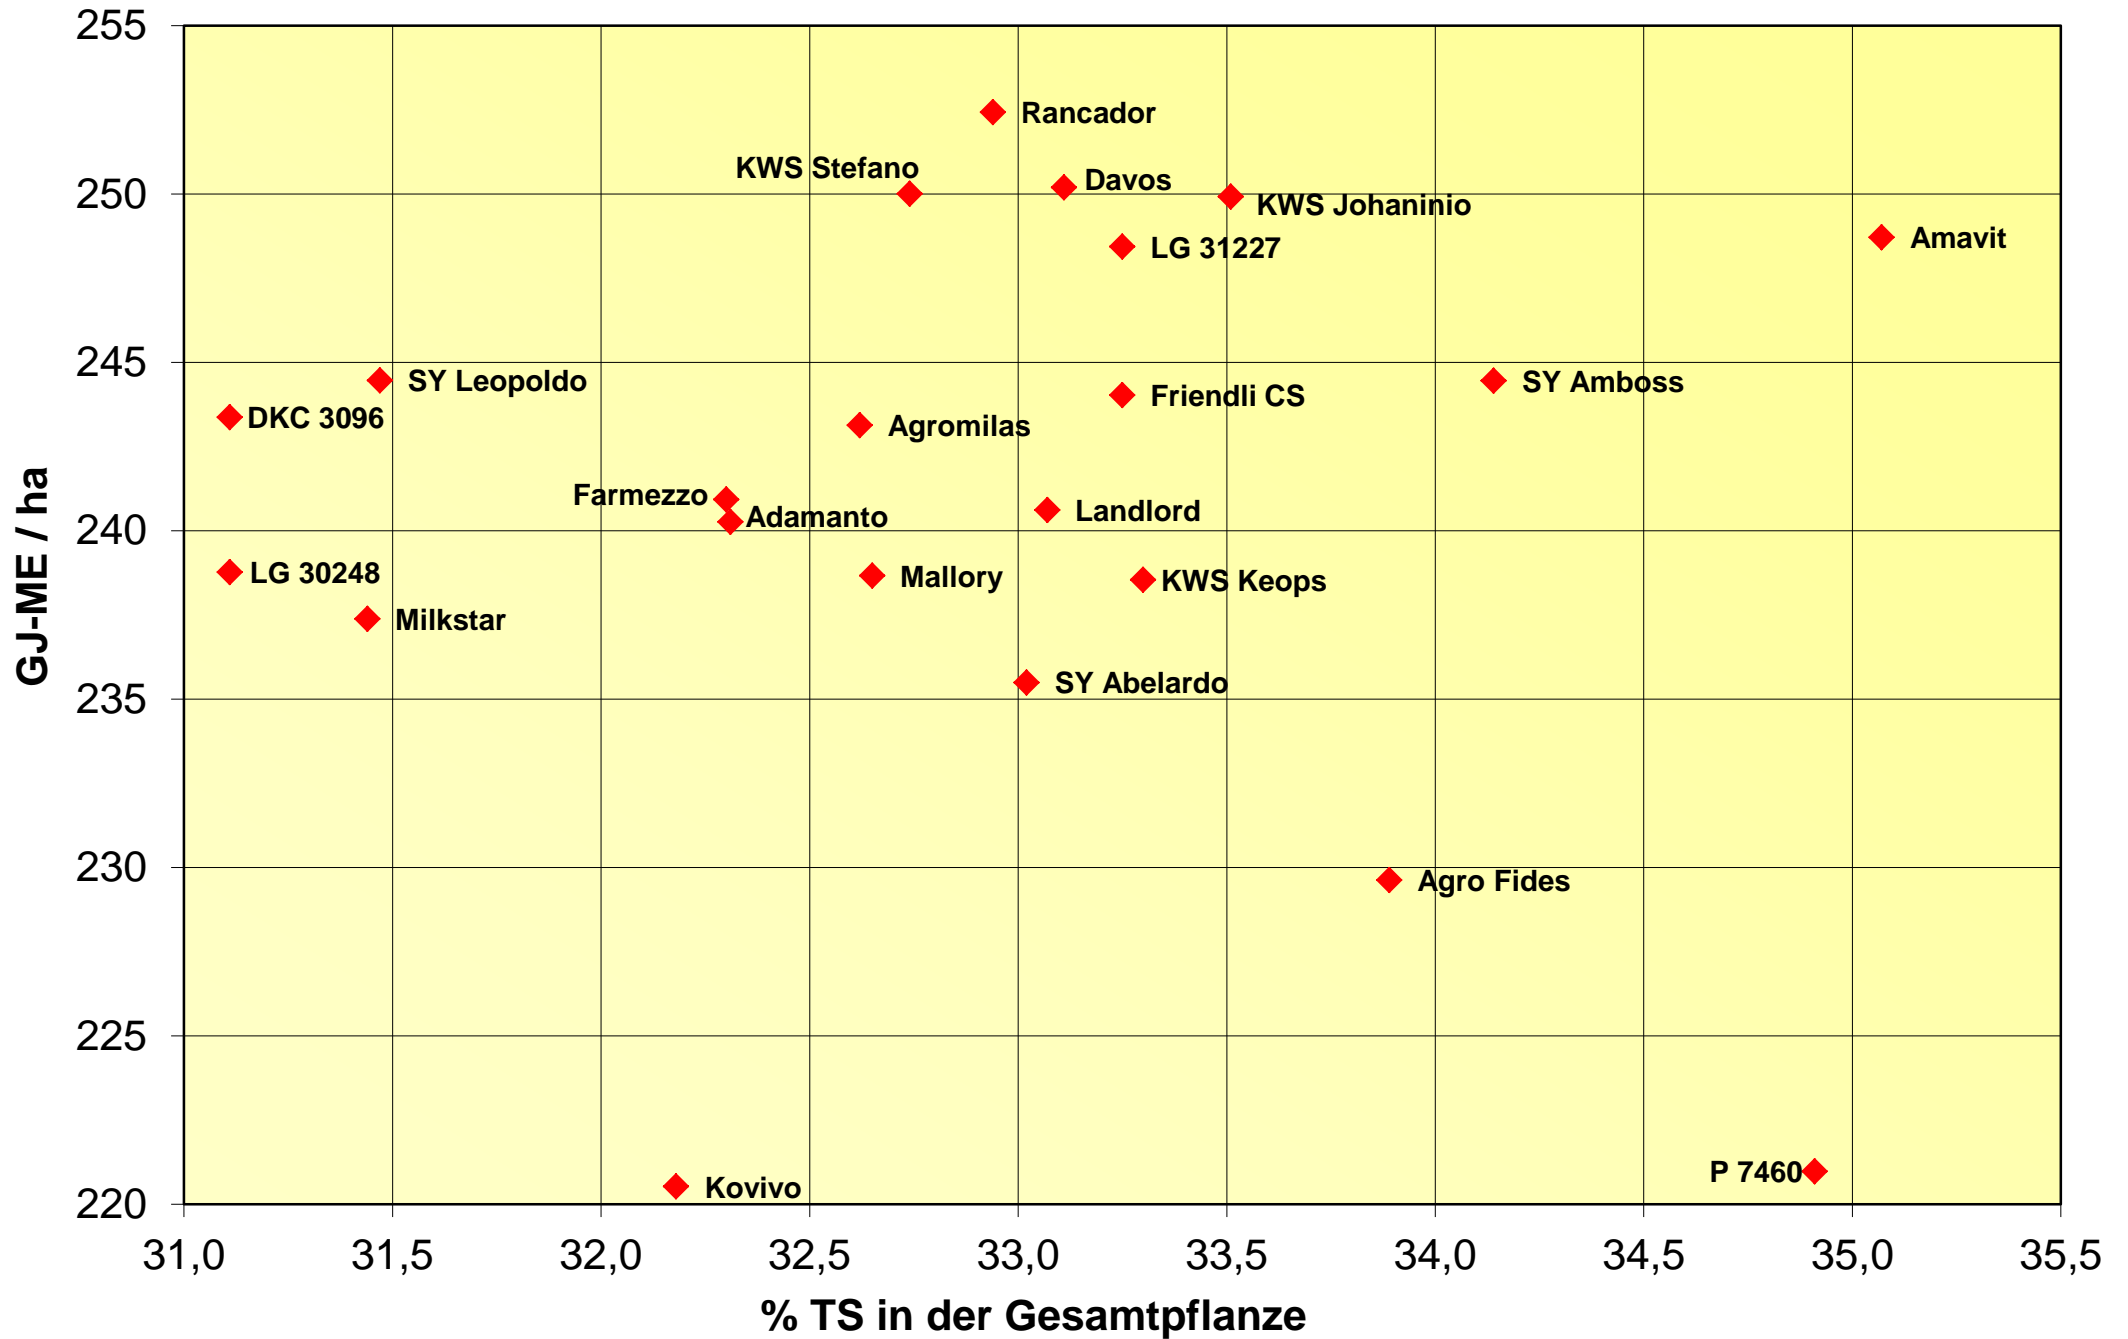

# Energieertrag und Siloreife 2019

LSV-301 frühe Sorten, 3 Orte

# Futterwert 2019

## LSV-301 frühe Sorten, 3 Orte

# Stärkeertrag und Reife 2019

LSV-301 frühe Sorten, 3 Orte