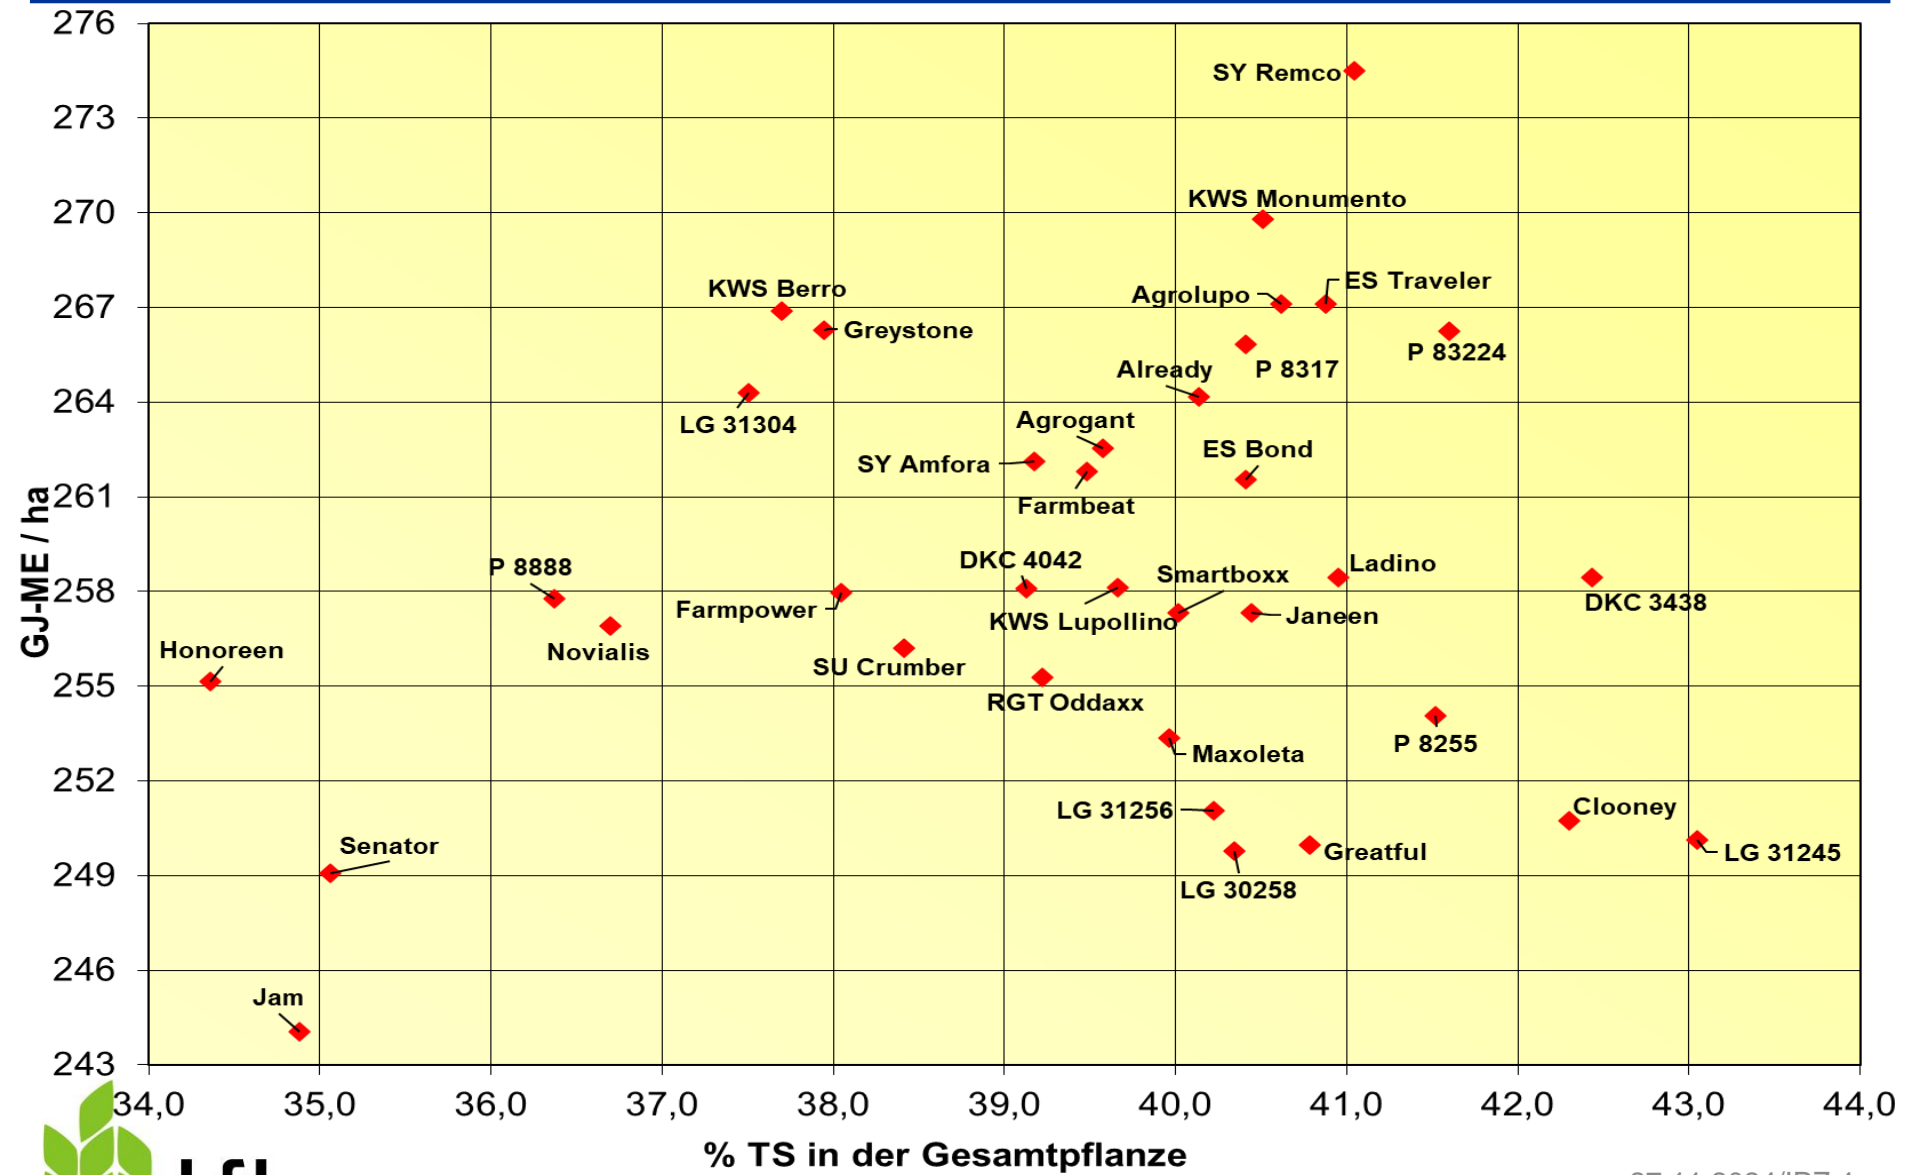

# Energieertrag und Reife, Silomais 2024 - ab Reifezahl S240, 10 Orte

# Stärkeertrag und Reife, Silomais 2024 - ab Reifezahl S240, 10 Orte