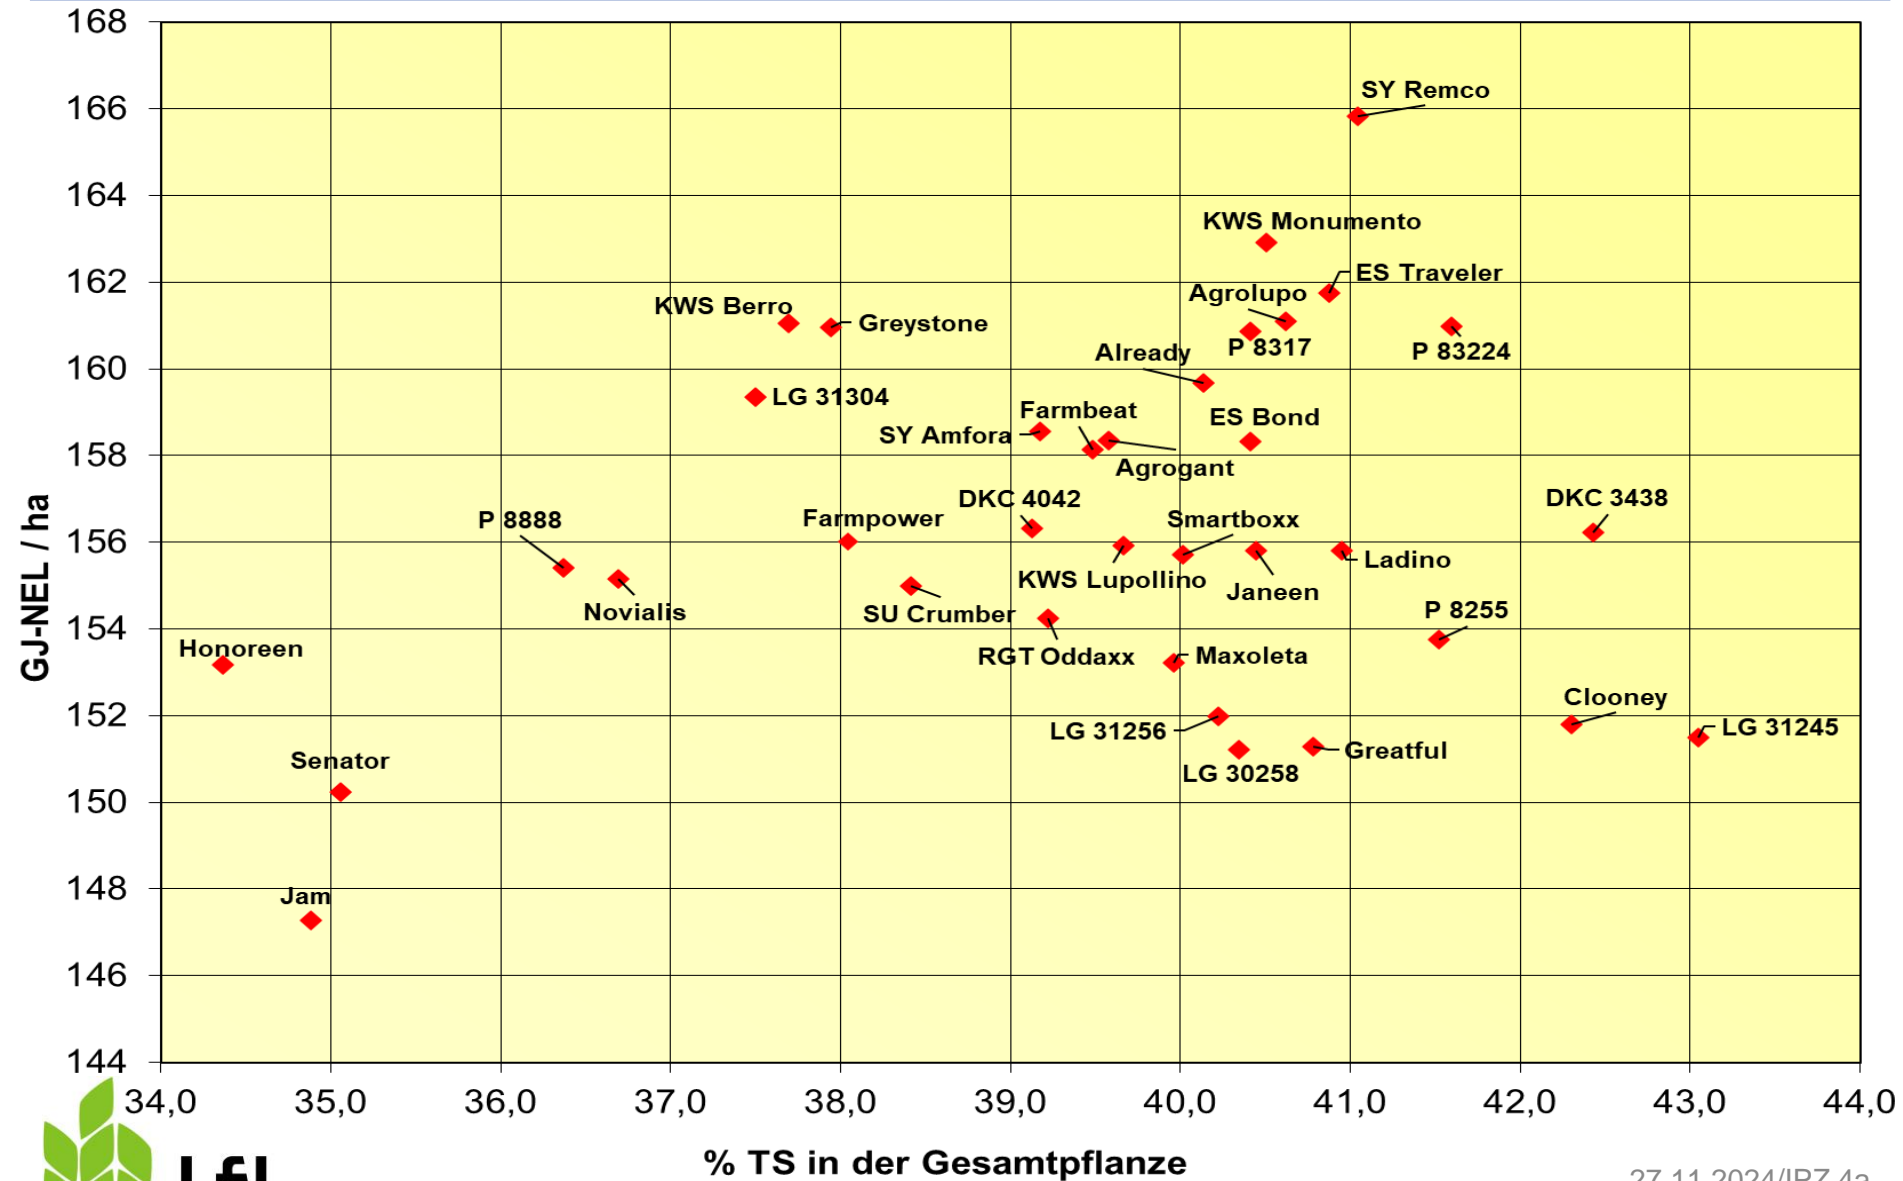

Futterwert Milchviehfütterung, Silomais 2024 - ab Reifezahl S240, 10 Orte

Energieertrag und Reife, Silomais 2024 - ab Reifezahl S240, 10 Orte

Energieertrag und Energiegehalt, Silomais 2024 - ab Reifezahl S240, 10 Orte