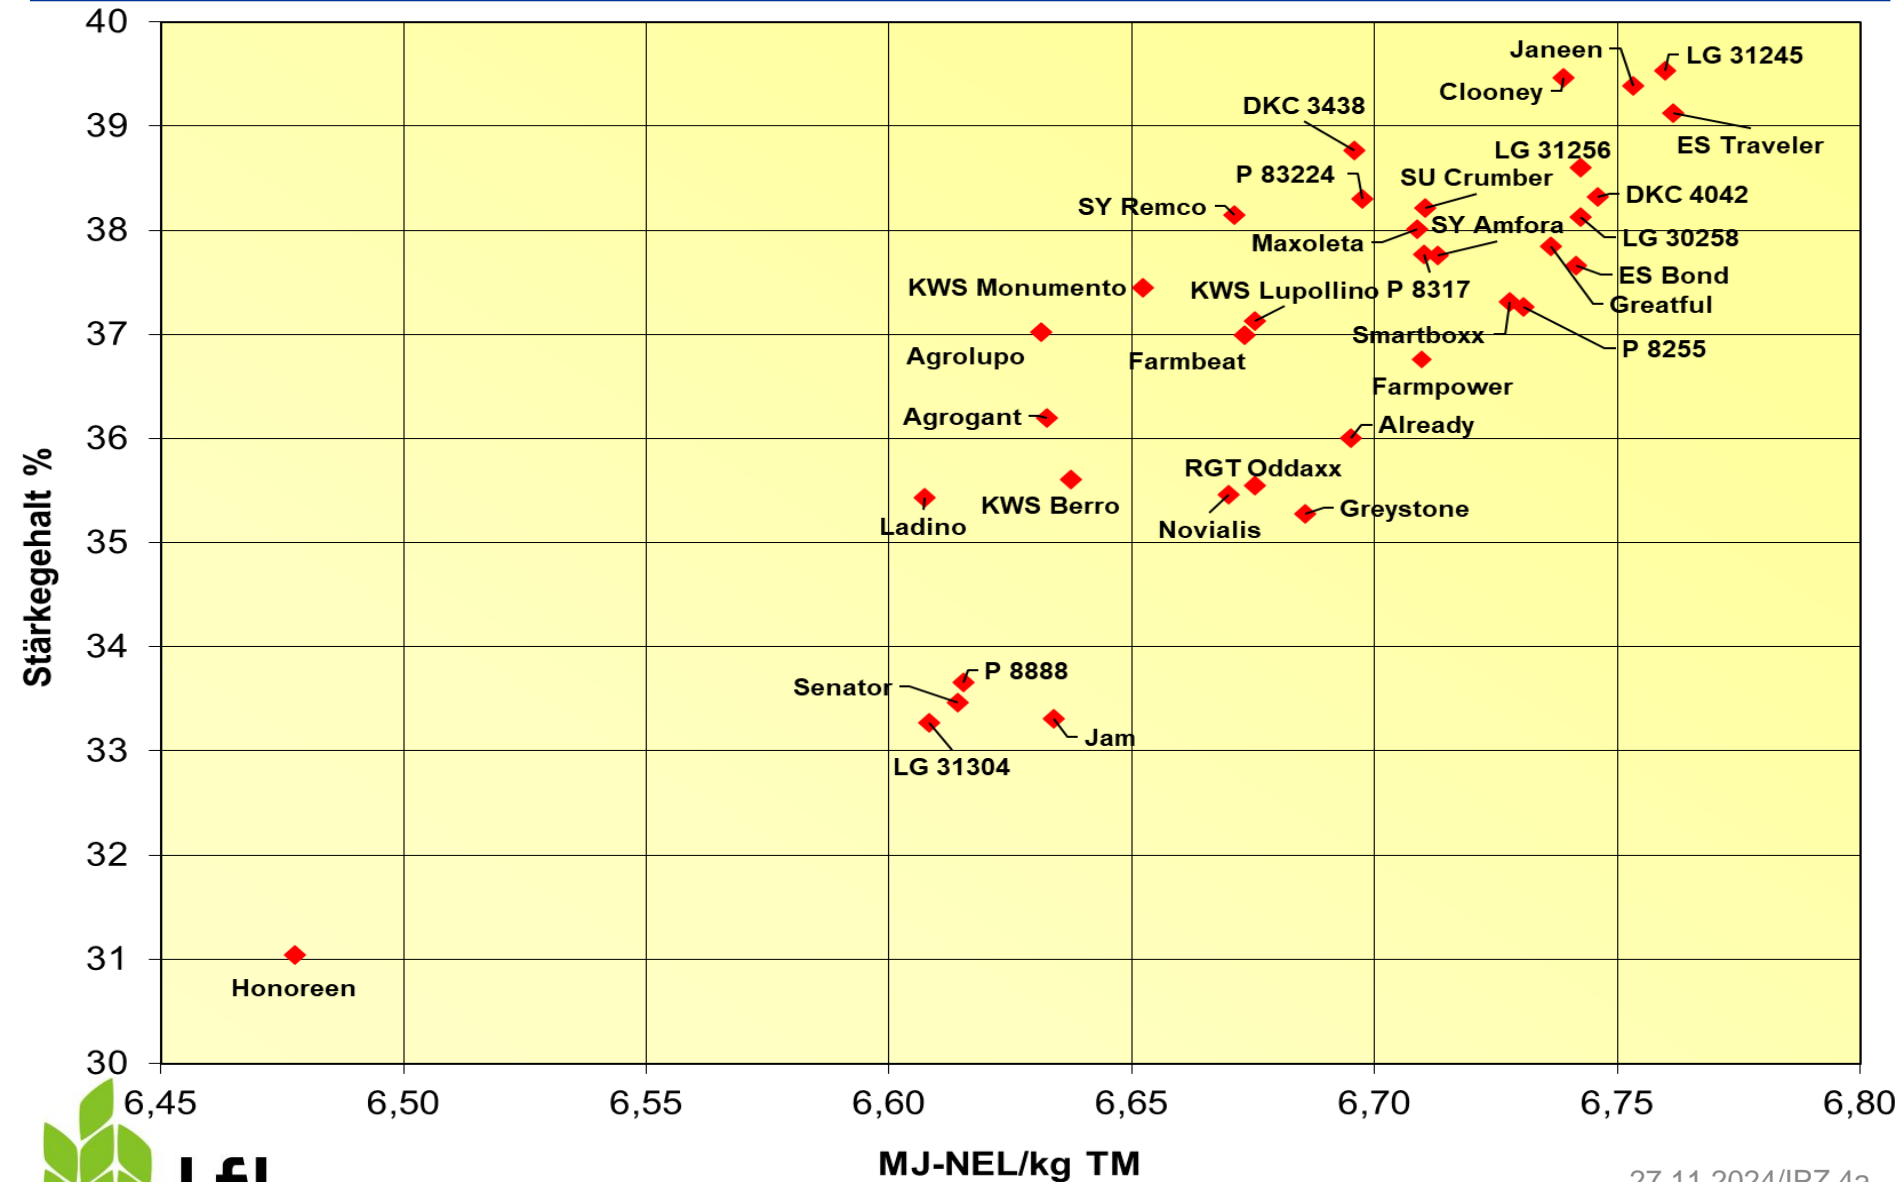

Futterwert Milchviehfütterung, Silomais 2024 - ab Reifezahl S240, 10 Orte

Energieertrag und Reife, Silomais 2024 - ab Reifezahl S240, 10 Orte

Energieertrag und Energiegehalt, Silomais 2024 - ab Reifezahl S240, 10 Orte