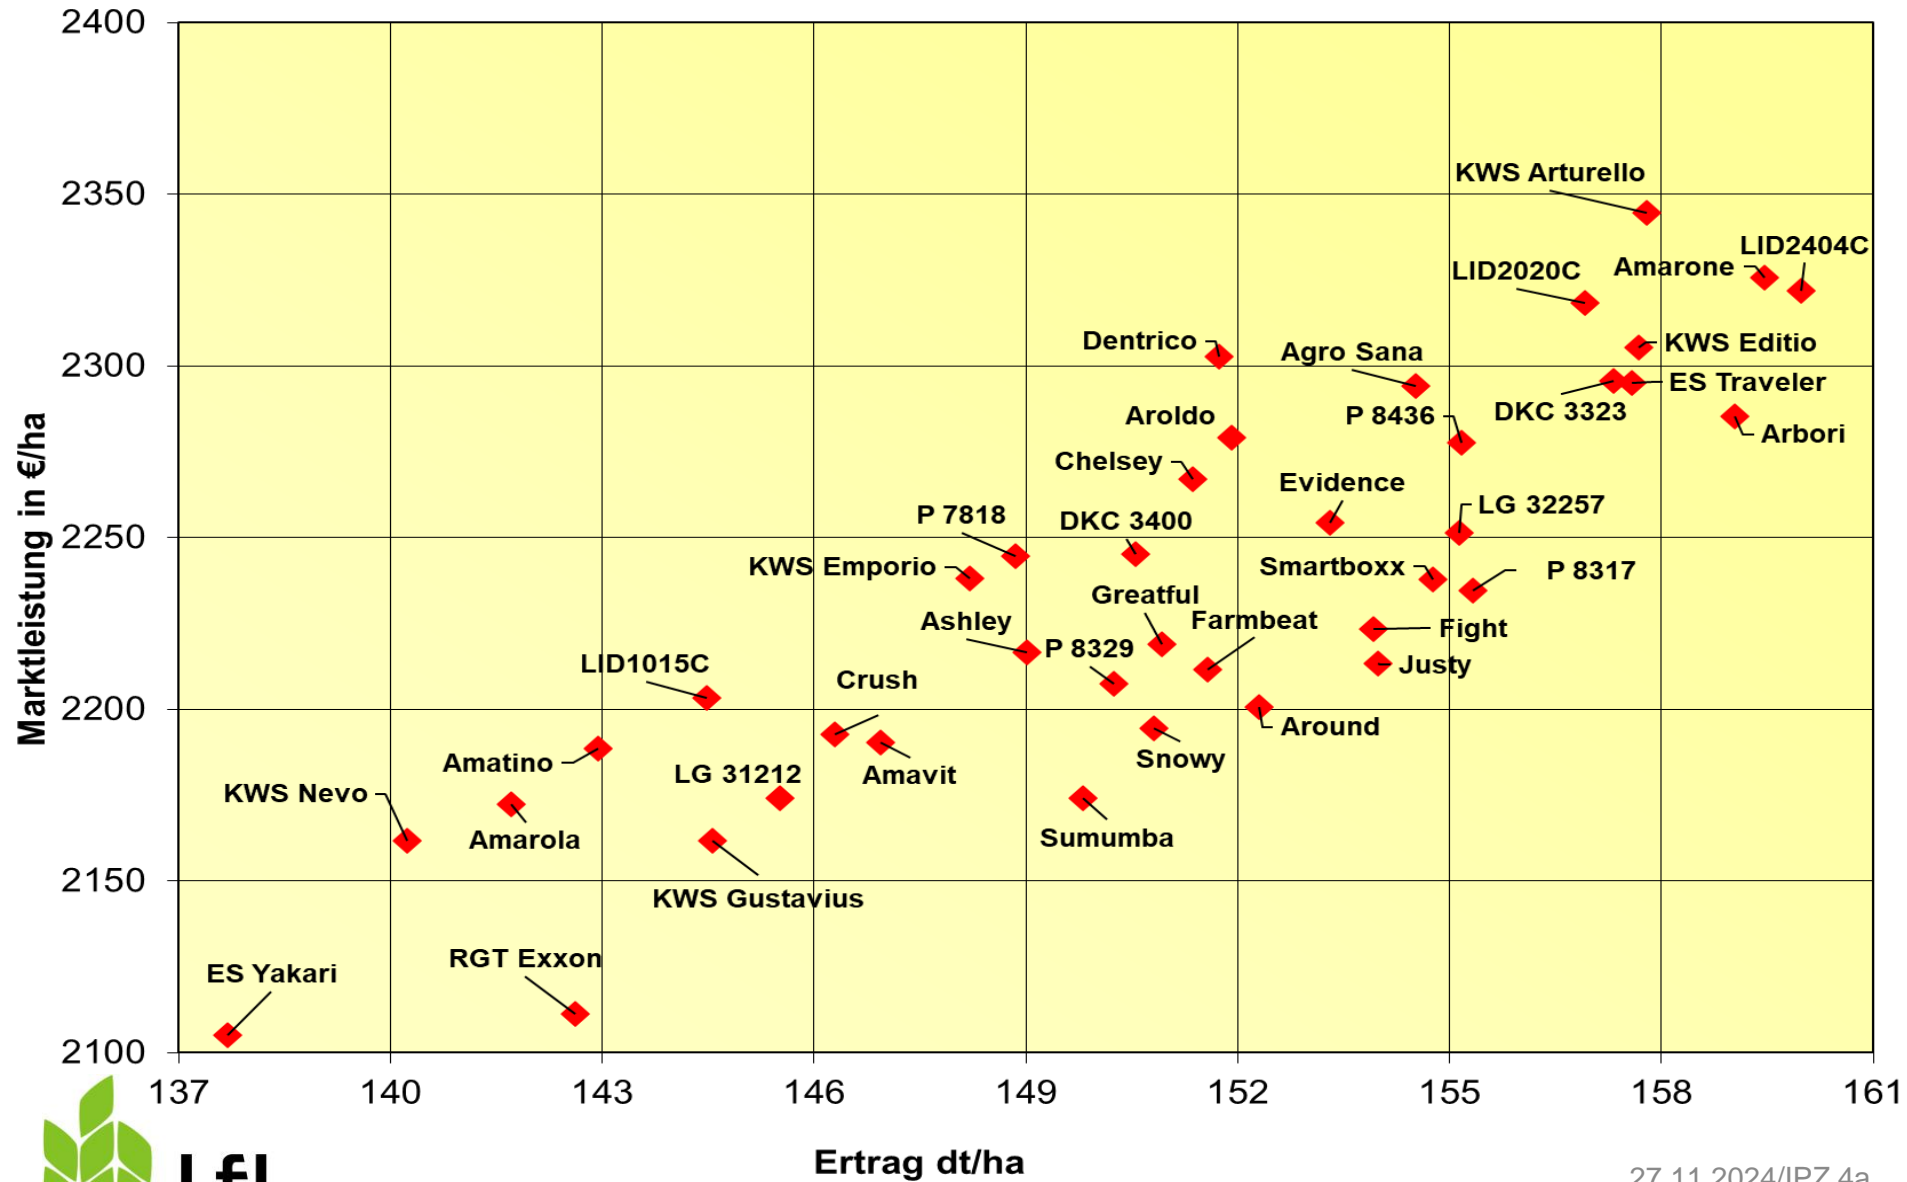

# Ertrag und Marktleistung Körnermais 2024 - bis Reifezahl K250, 11 Orte

# Ertrag und Marktleistung Körnermais 2024 - ab Reifezahl K260, 3 Orte