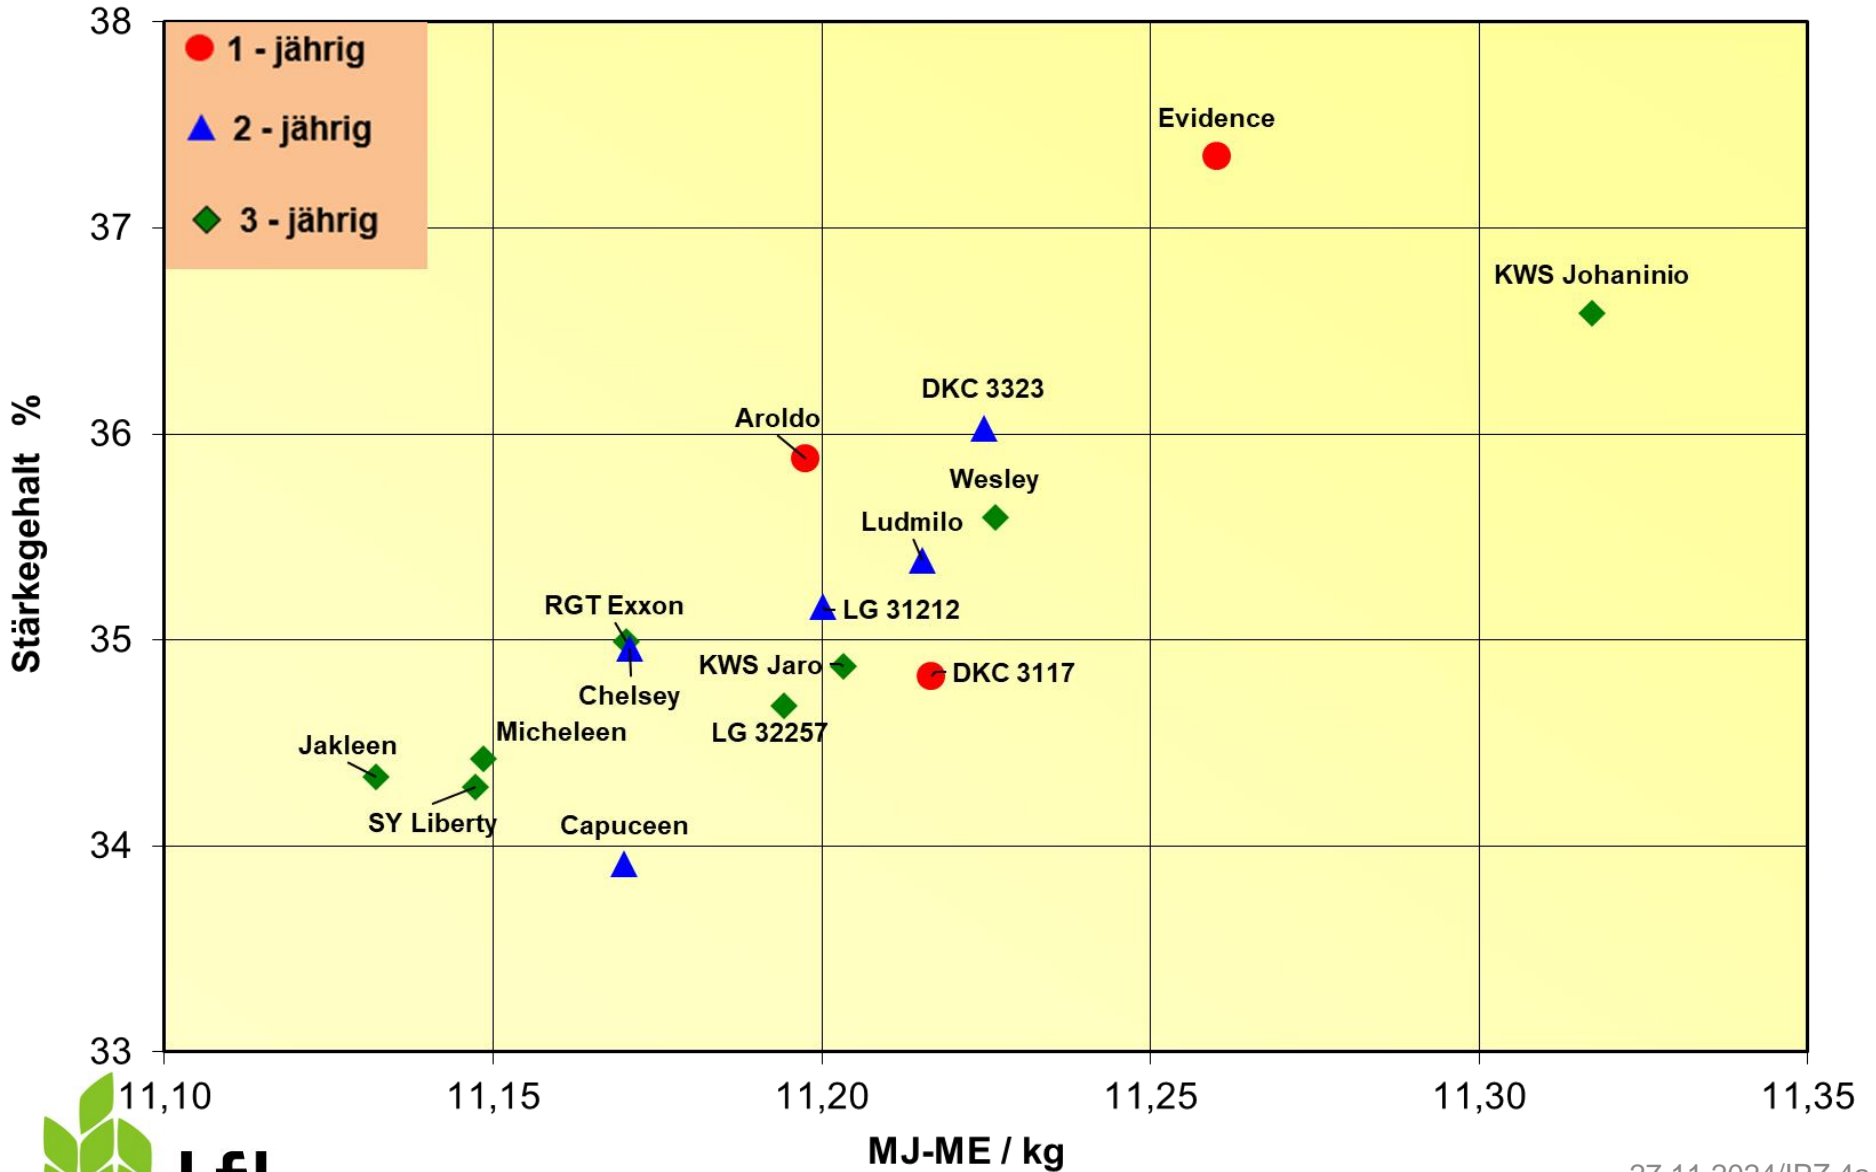

Futterwert Rindermast, Silomais 2024 - bis Reifezahl S230, mehrjährig

Energieertrag und Reife, Silomais 2024 - bis Reifezahl S230, mehrjährig

Stärkeertrag und Reife, Silomais 2024 - bis Reifezahl S230, mehrjährig