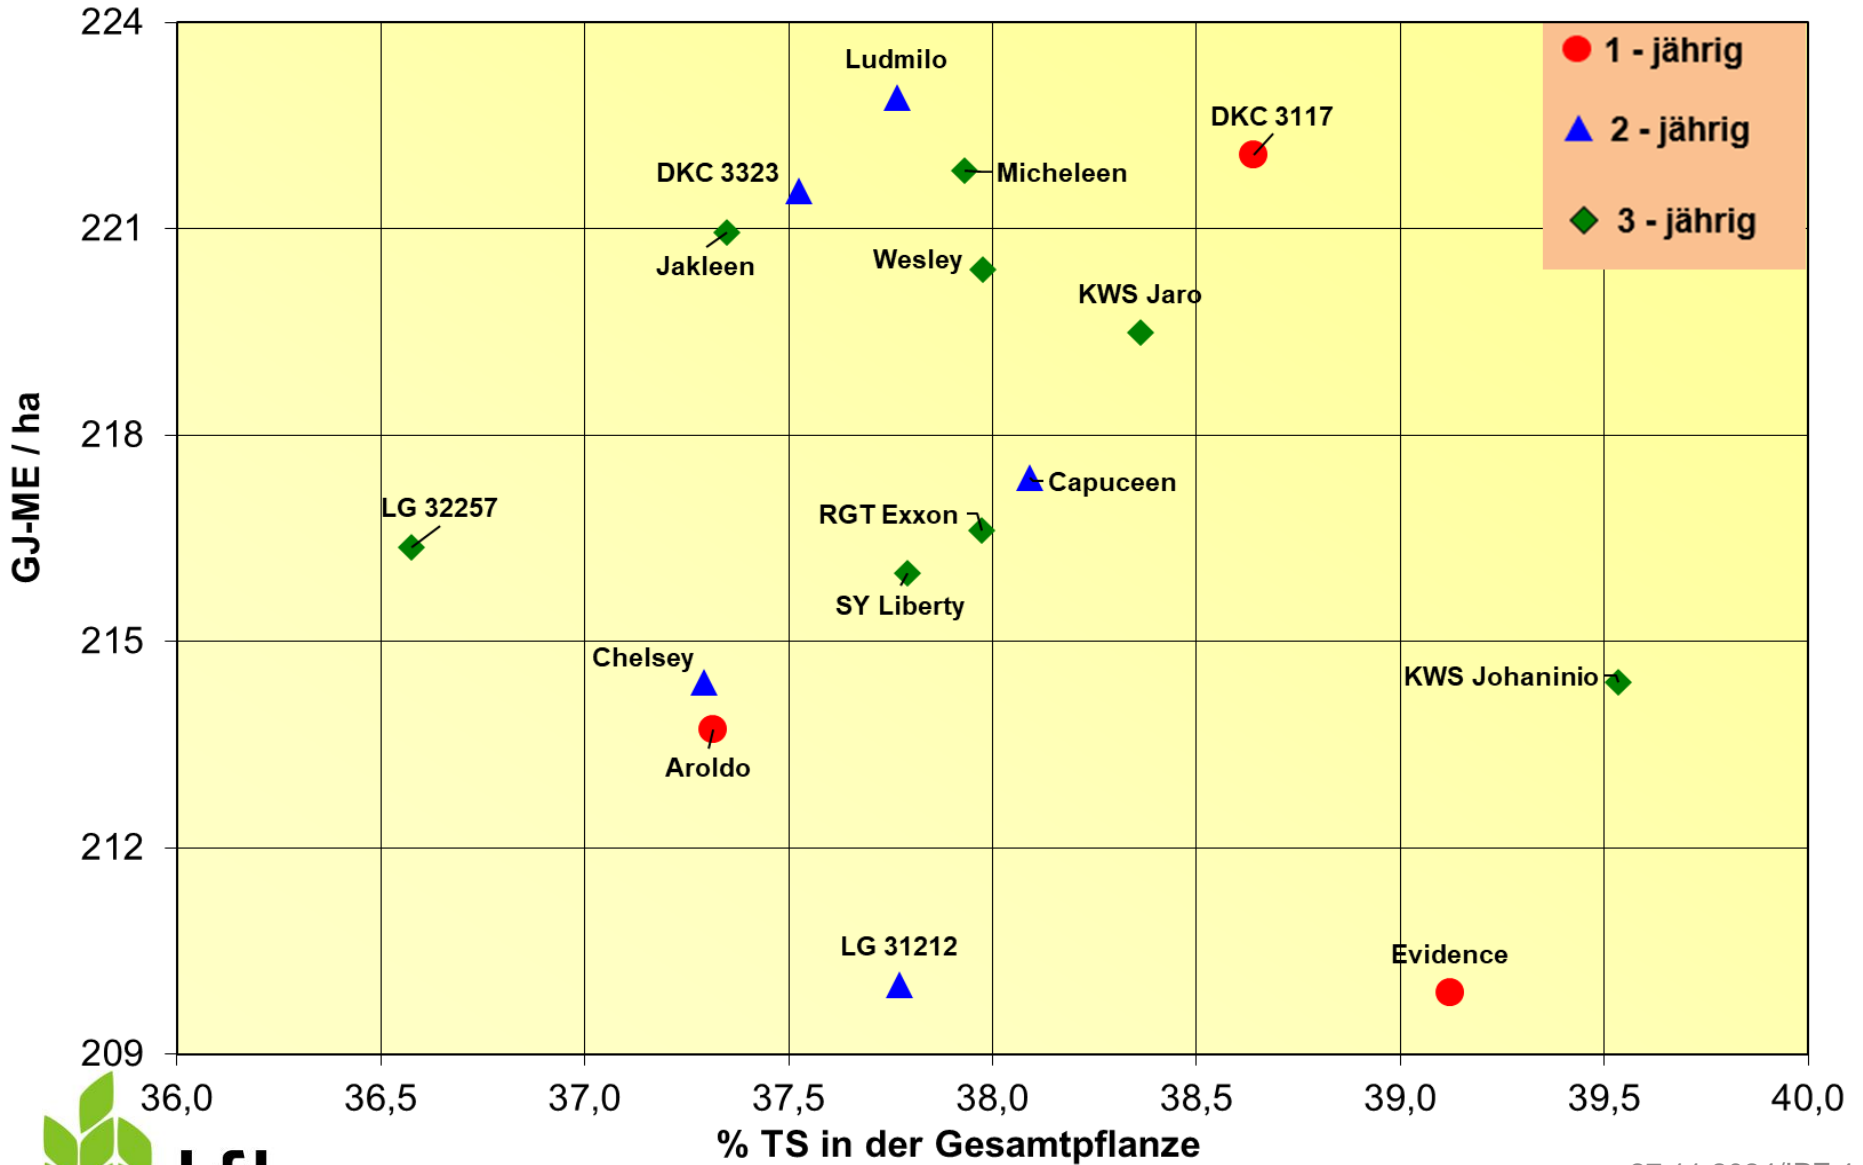

Futterwert Rindermast, Silomais 2024 - bis Reifezahl S230, mehrjährig

Energieertrag und Reife, Silomais 2024 - bis Reifezahl S230, mehrjährig

Stärkeertrag und Reife, Silomais 2024 - bis Reifezahl S230, mehrjährig