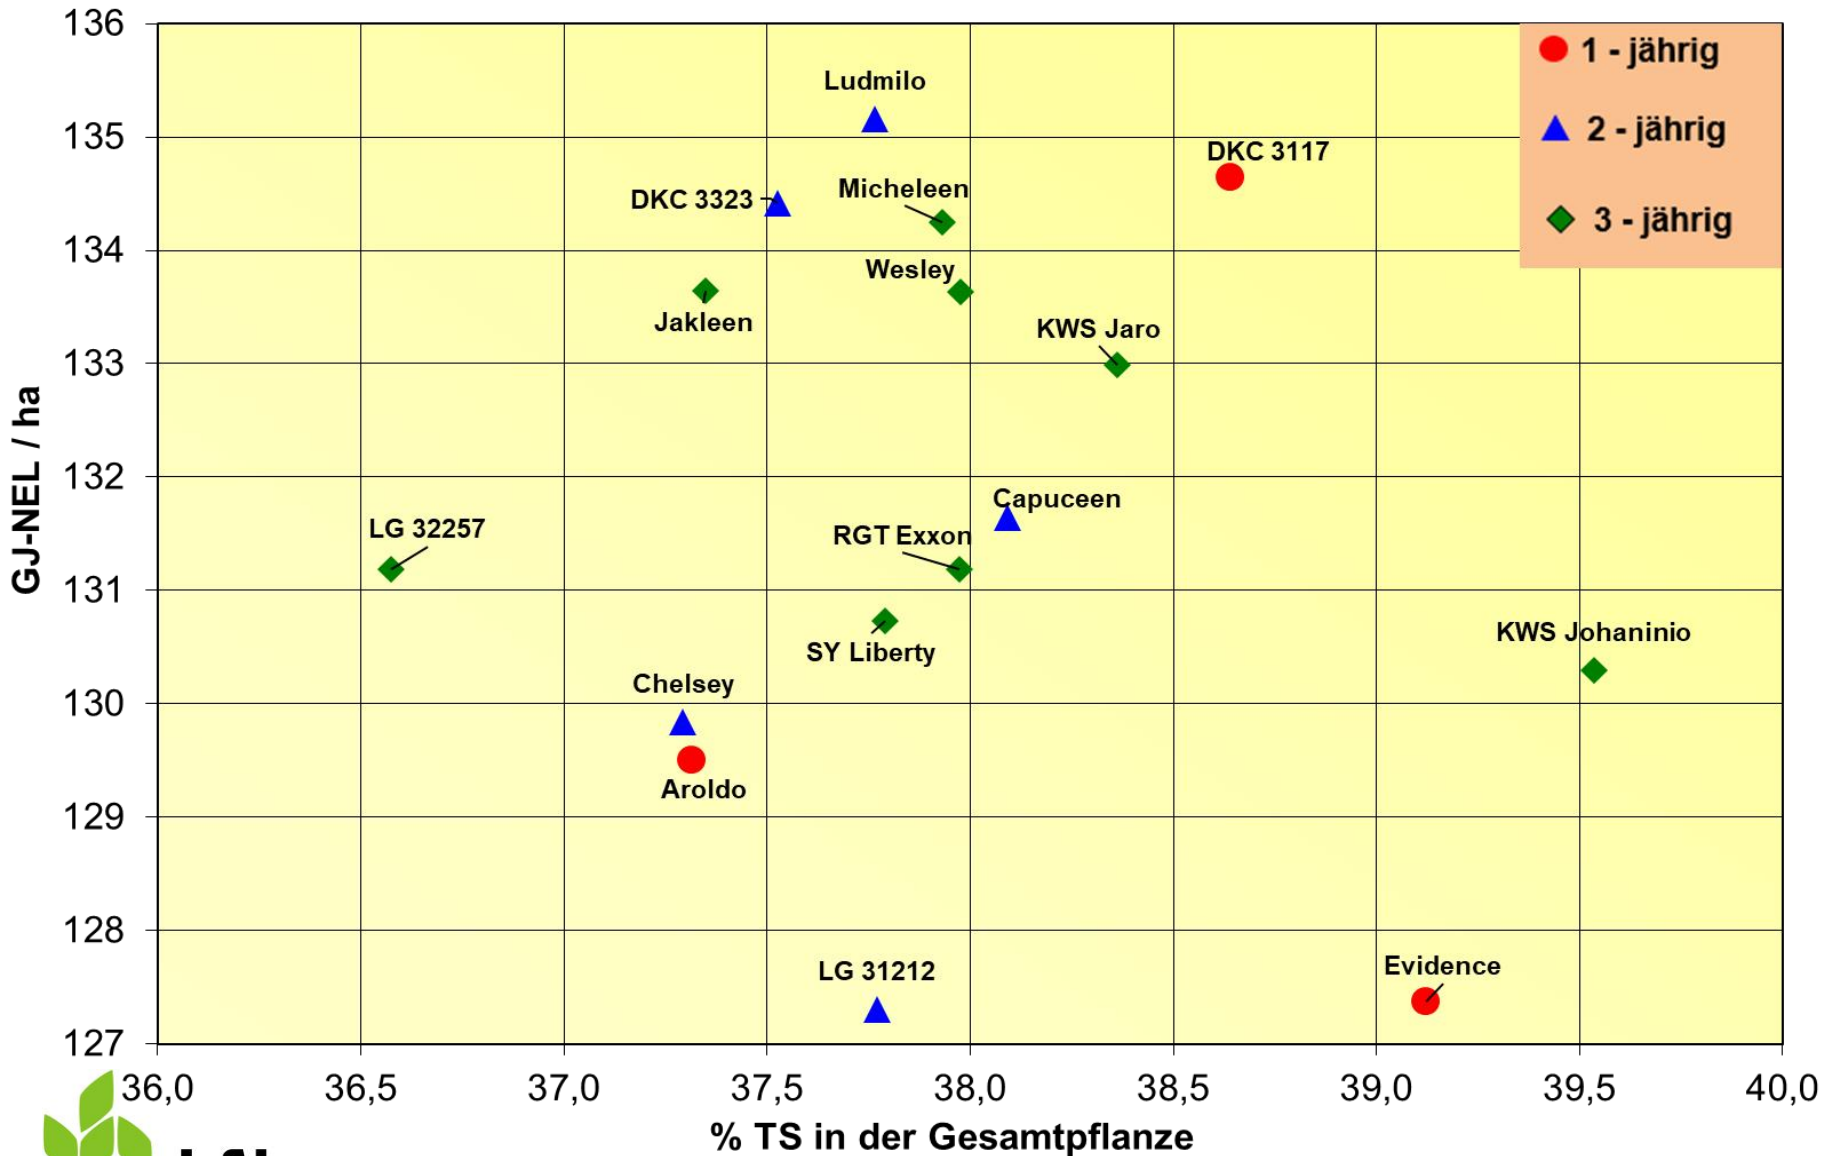

Futterwert Milchviehfütterung, Silomais 2024 - bis Reifezahl S230, mehrjährig

Energieertrag und Reife, Silomais 2024 - bis Reifezahl S230, mehrjährig

Energieertrag und Energiegehalt, Silomais 2024 - bis Reifezahl S230, mehrjährig