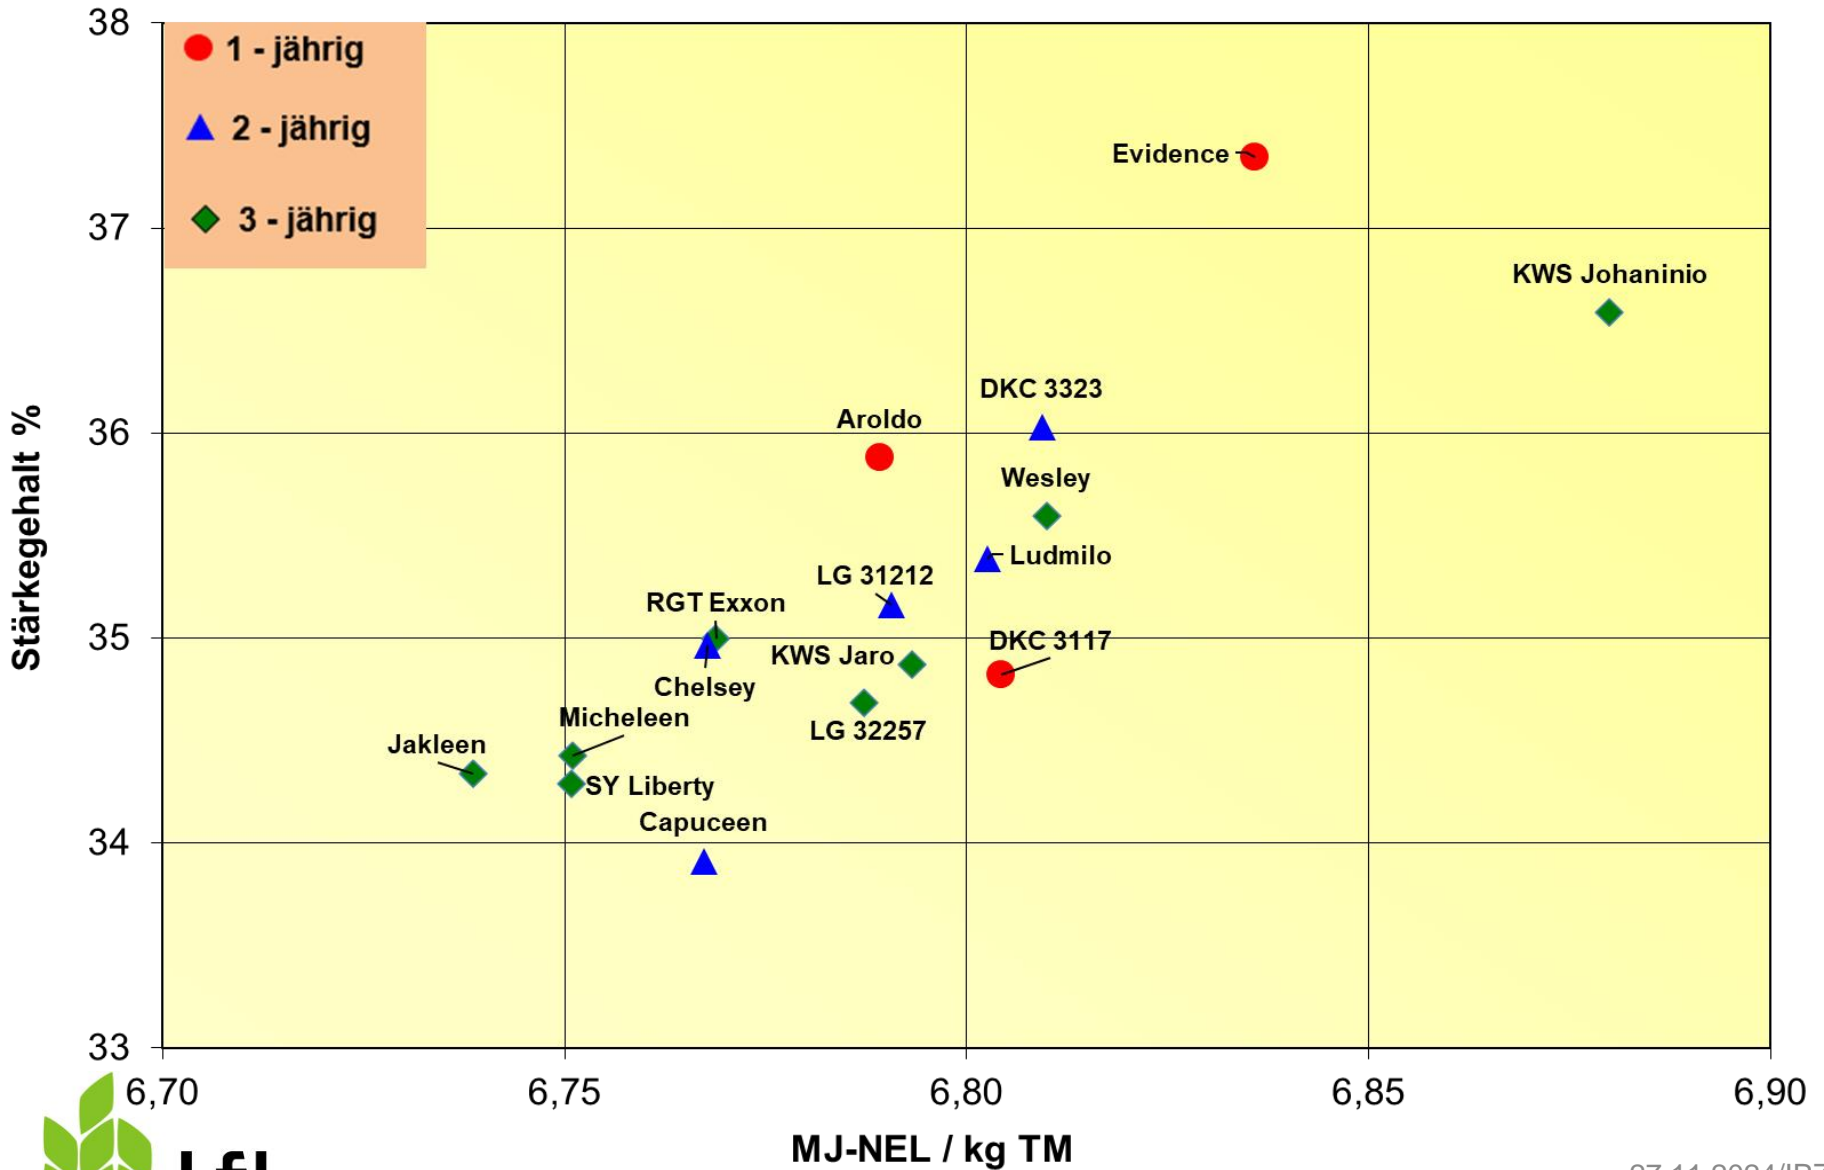

Futterwert Milchviehfütterung, Silomais 2024 - bis Reifezahl S230, mehrjährig

Energieertrag und Reife, Silomais 2024 - bis Reifezahl S230, mehrjährig

Energieertrag und Energiegehalt, Silomais 2024 - bis Reifezahl S230, mehrjährig