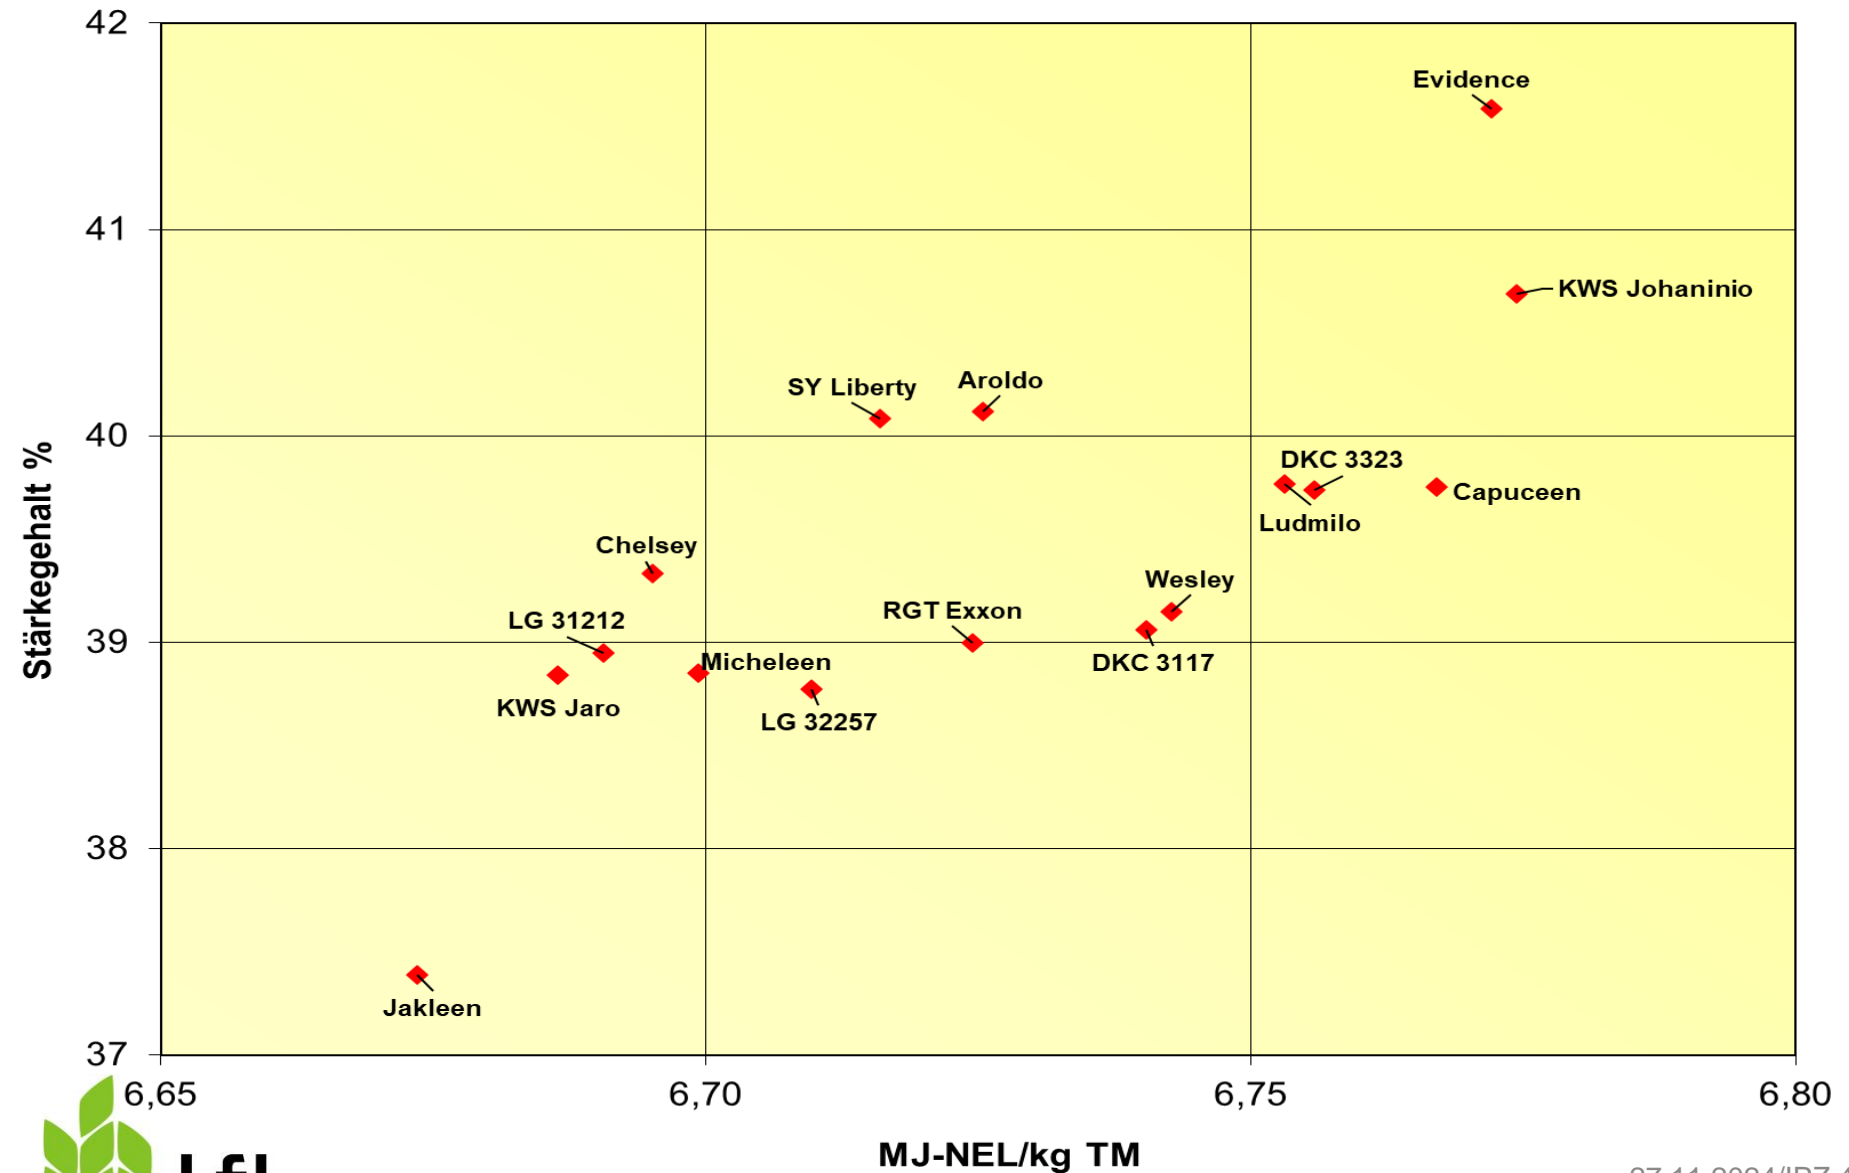

# Futterwert Milchviehfütterung, Silomais 2024 - bis Reifezahl S230, 4 Orte

# Energieertrag und Reife, Silomais 2024 - bis Reifezahl S230, 4 Orte