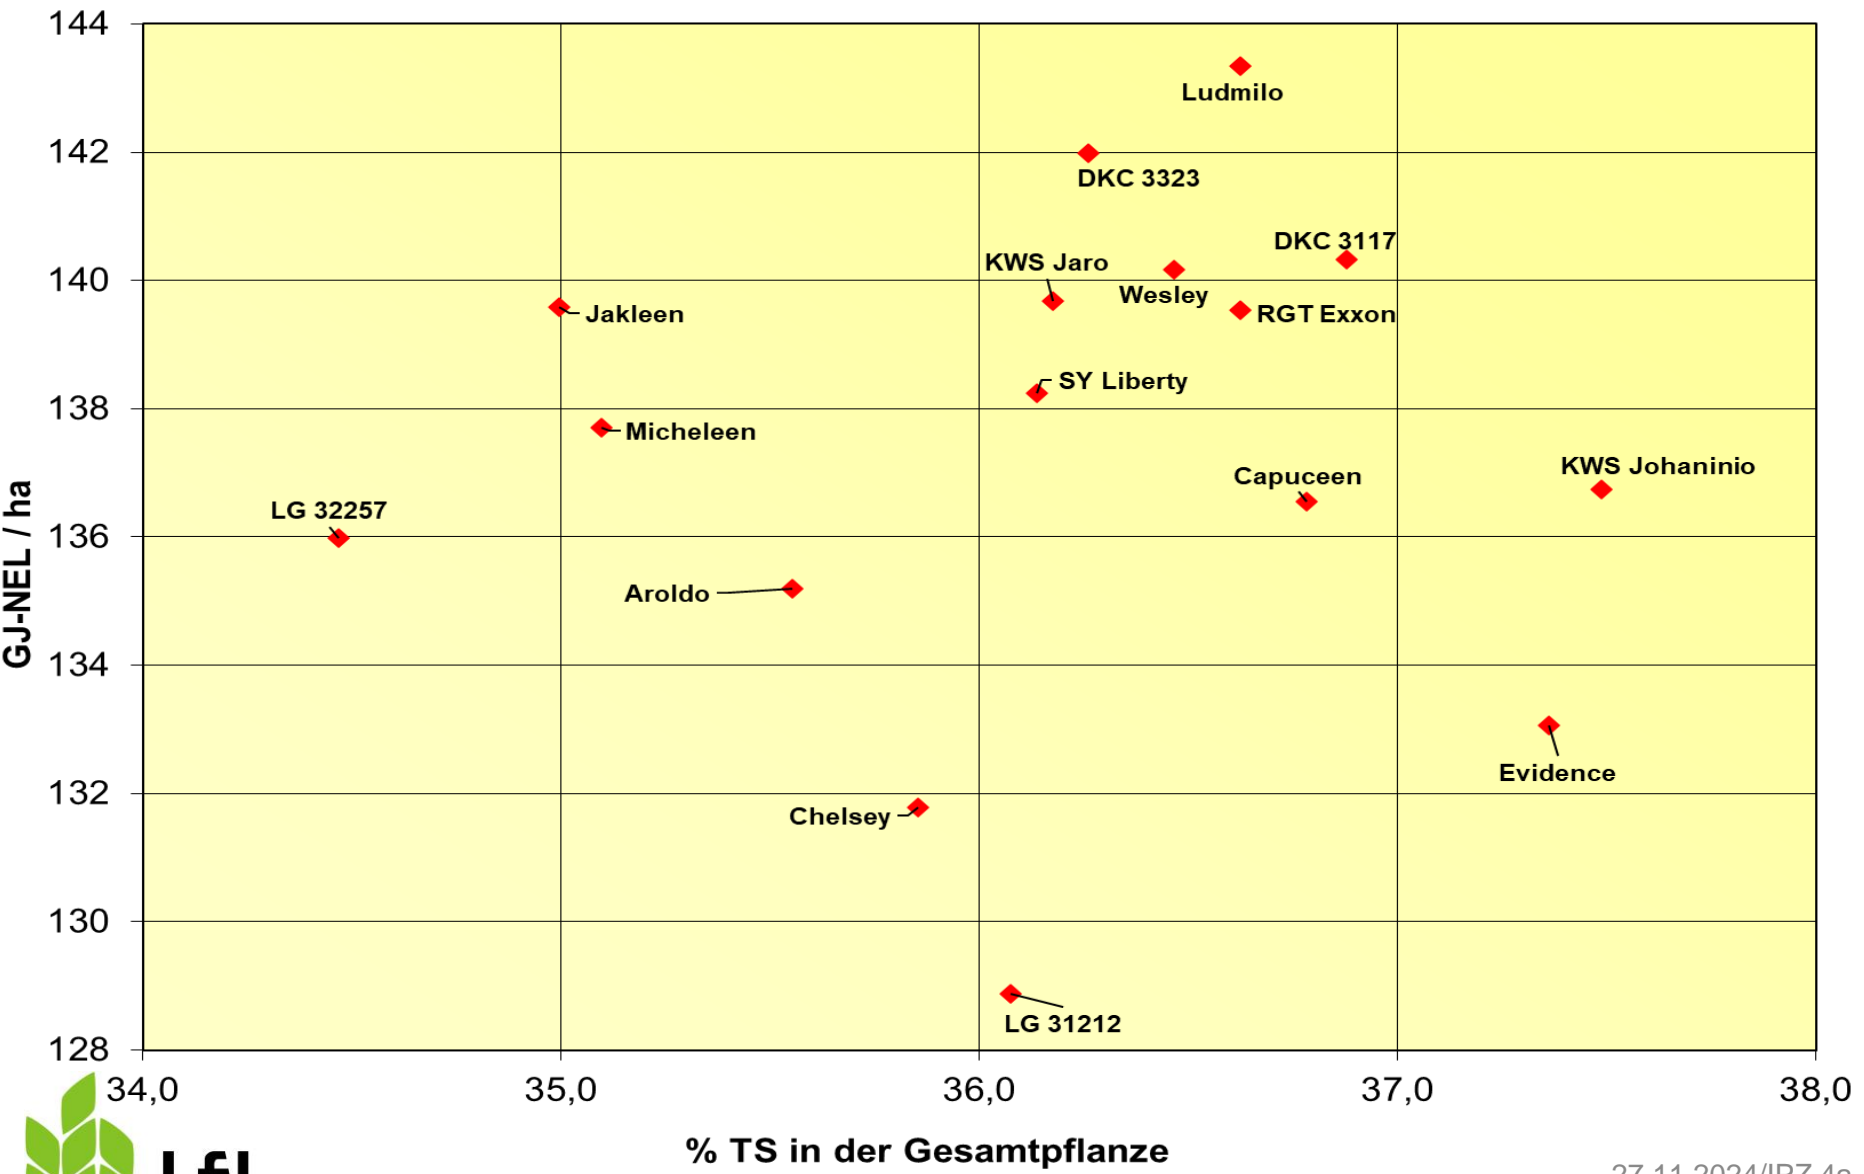

# Futterwert Milchviehfütterung, Silomais 2024 - bis Reifezahl S230, 4 Orte

# Energieertrag und Reife, Silomais 2024 - bis Reifezahl S230, 4 Orte

# Energieertrag und Energiegehalt, Silomais 2024 - bis Reifezahl S230, 4 Orte