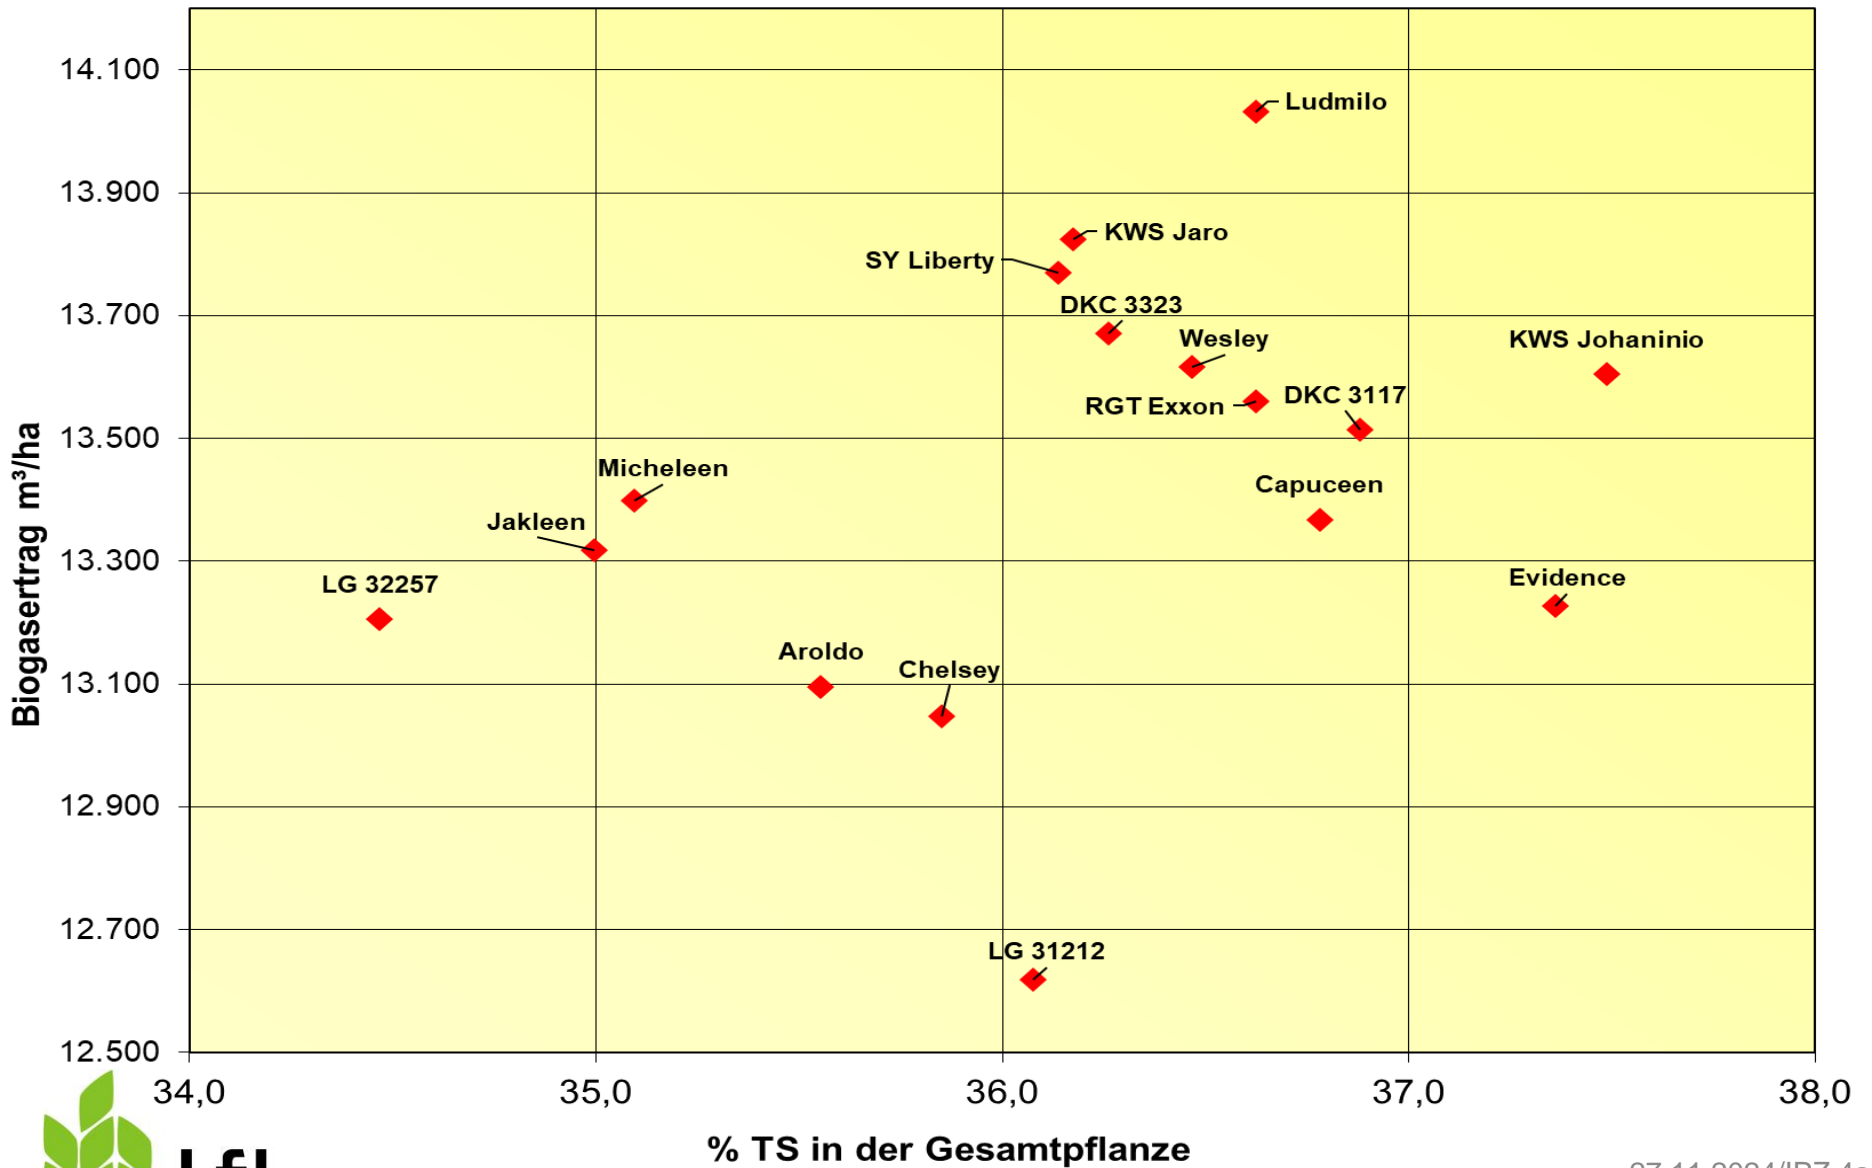

Biogasertrag und Reife, Silomais 2024 - bis Reifezahl S230, 4 Orte

Trockenmasseertrag und Reife, Silomais 2024 - bis Reifezahl S230, 4 Orte