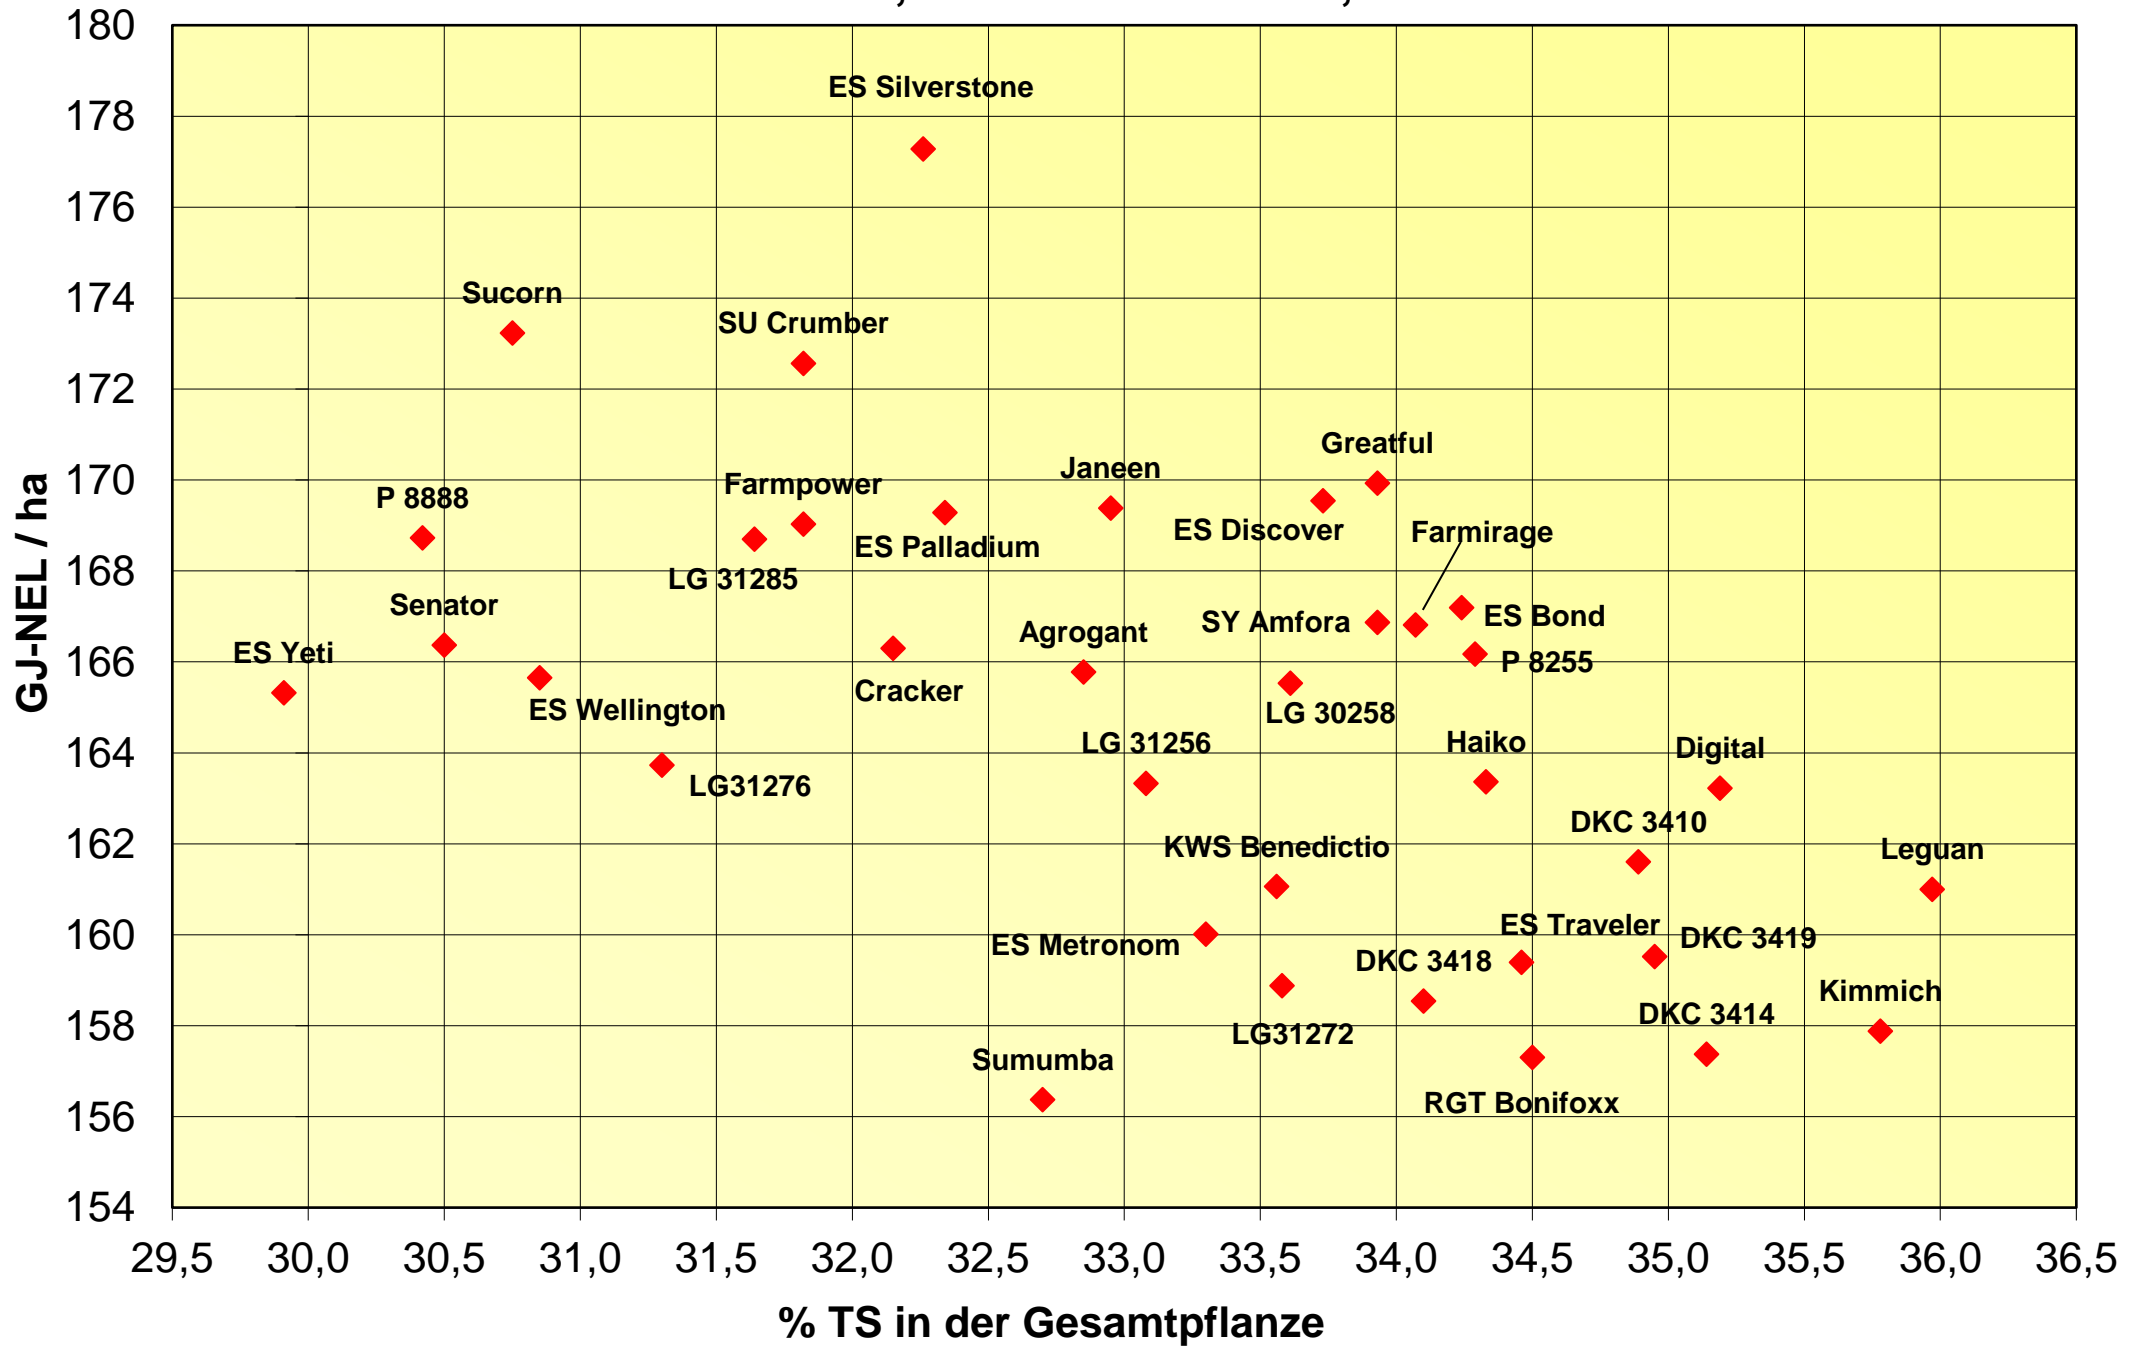

Ertrag und Siloreife 2021

LSV-304, ab Reifezahl S 240, 10 Orte

Futterwert 2021

LSV-304 Standard, ab Reifezahl S 240, 10 Orte

Energieertrag und Energiegehalt 2021

LSV-304, ab Reifezahl S 240, 10 Orte