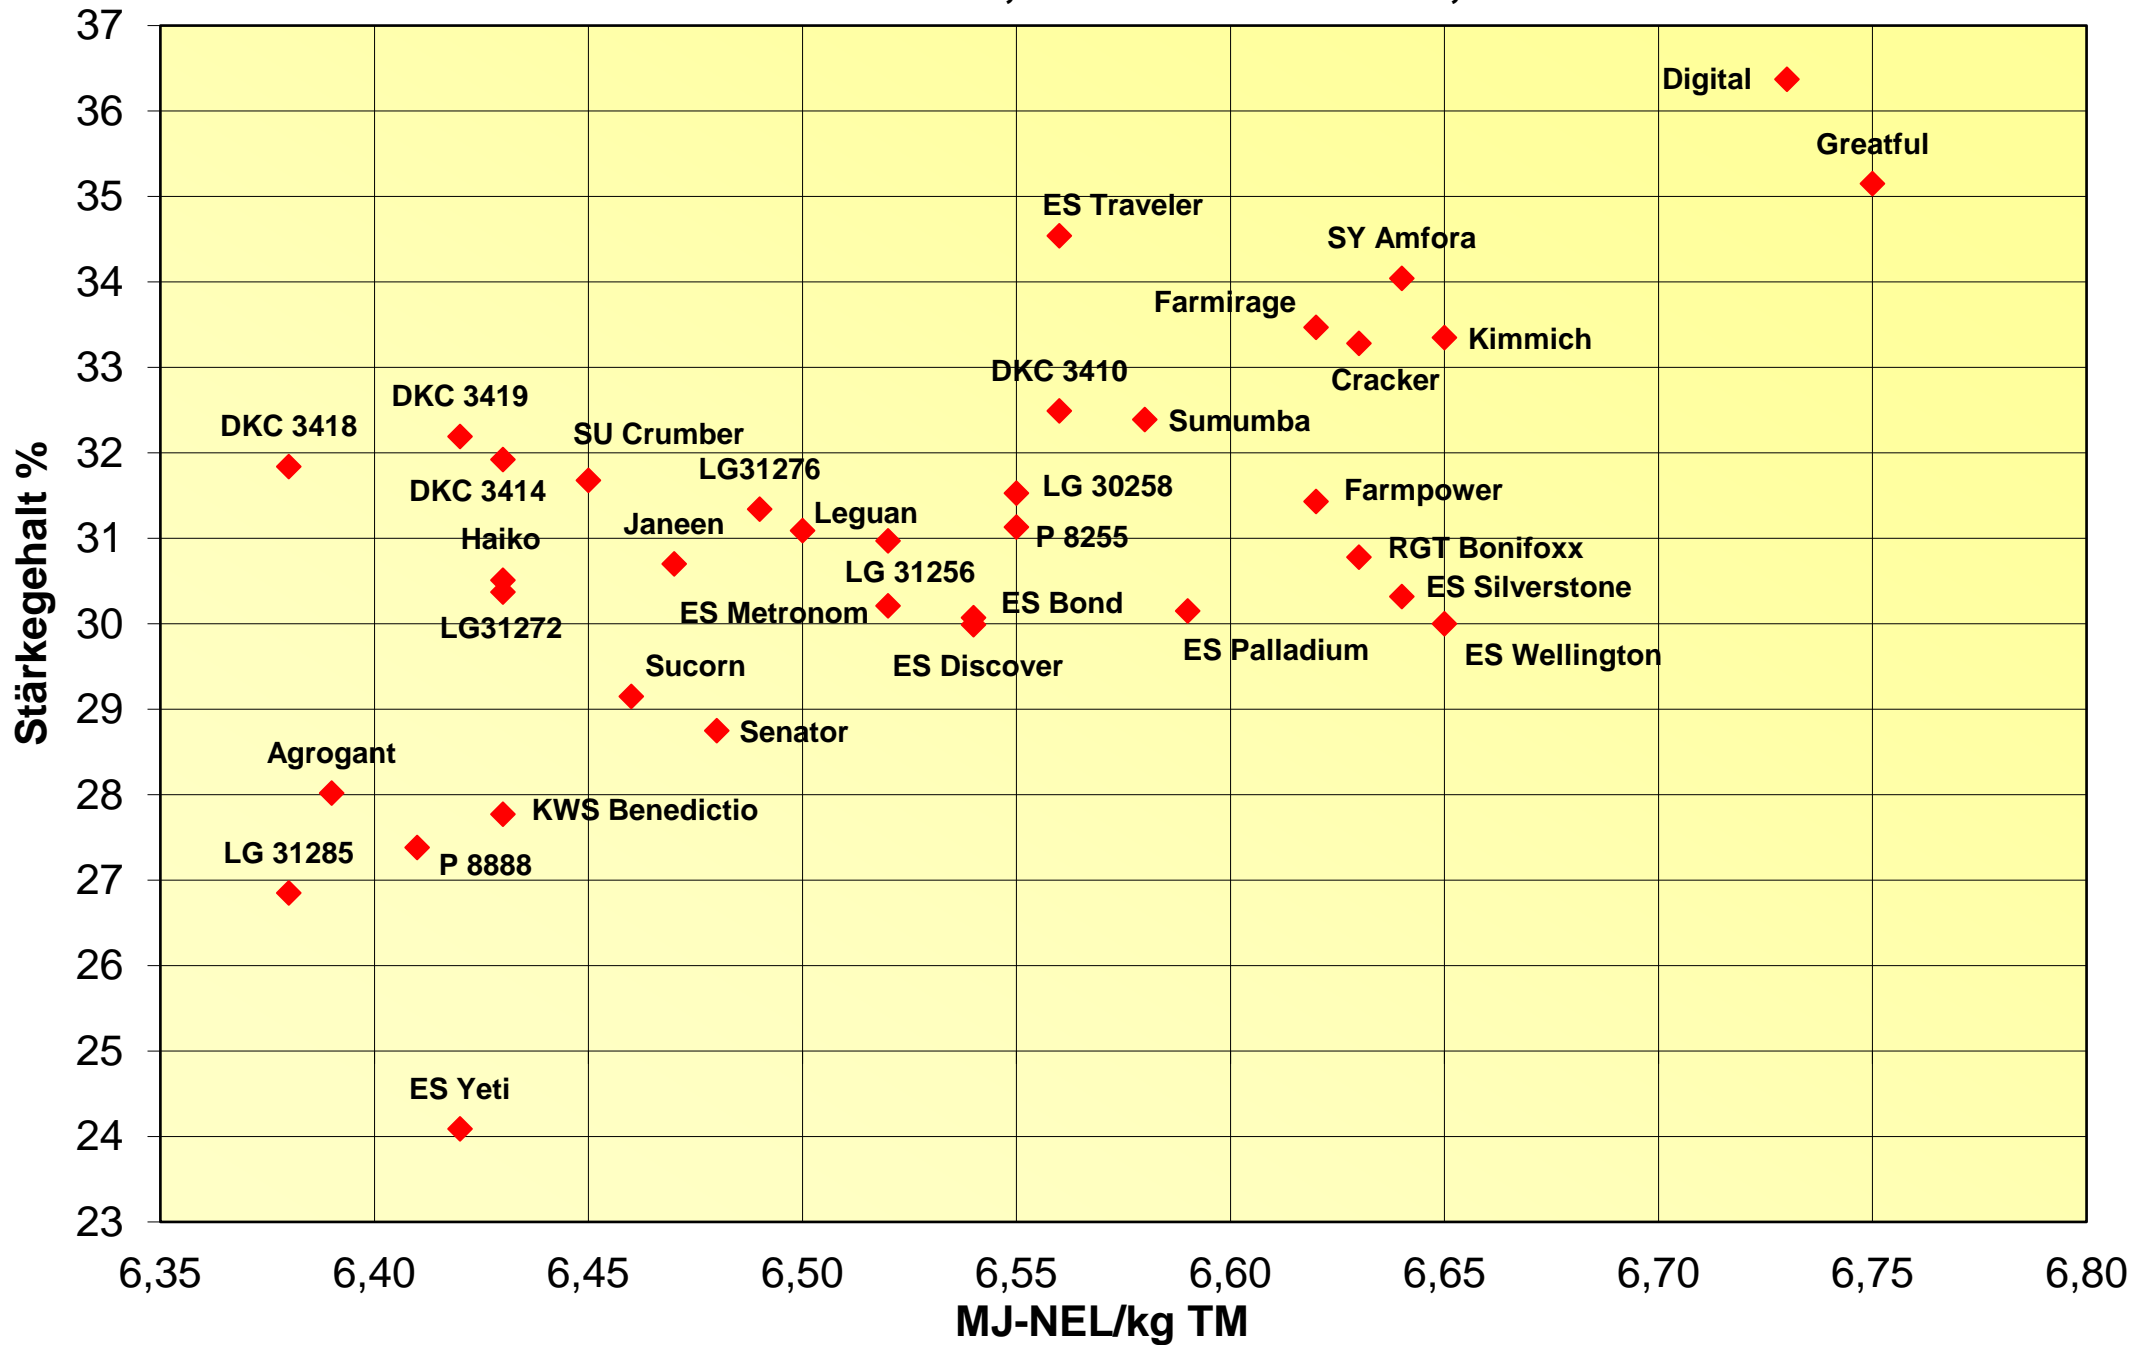

Ertrag und Siloreife 2021

LSV-304, ab Reifezahl S 240, 10 Orte

Futterwert 2021

LSV-304 Standard, ab Reifezahl S 240, 10 Orte

Energieertrag und Energiegehalt 2021

LSV-304, ab Reifezahl S 240, 10 Orte