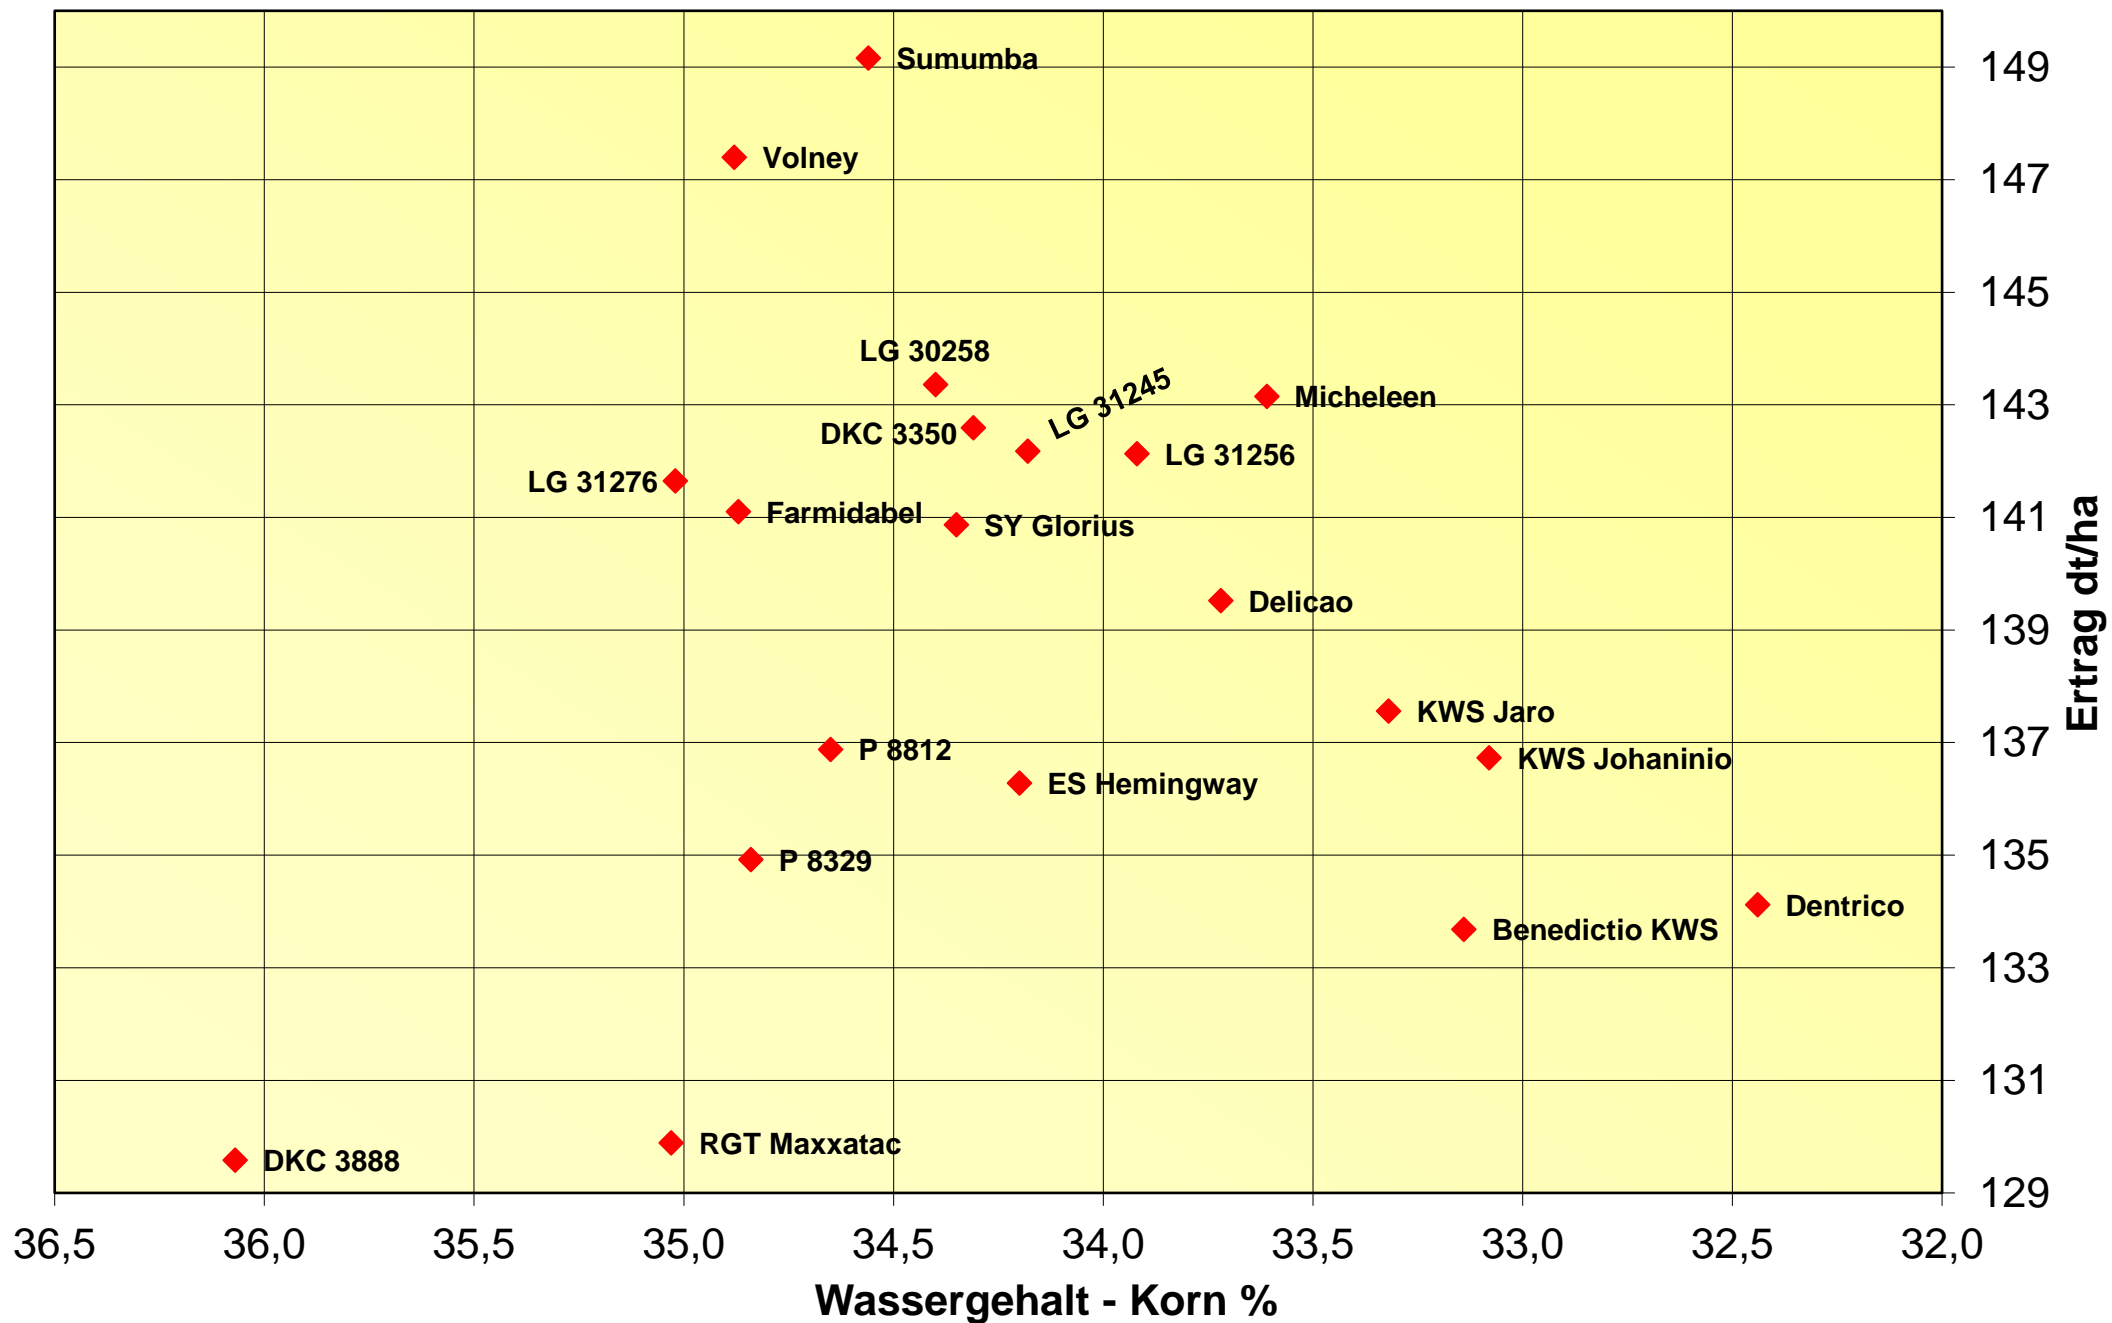

Ertrag und Wassergehalt 2020

Körnermais frühe Sorten, 5 Orte

Ertrag und Wassergehalt 2020

Körnermais mittelfrühe Sorten, 9 Orte

Ertrag und Wassergehalt 2020

Körnermais mittelspäte Sorten, 3 Orte