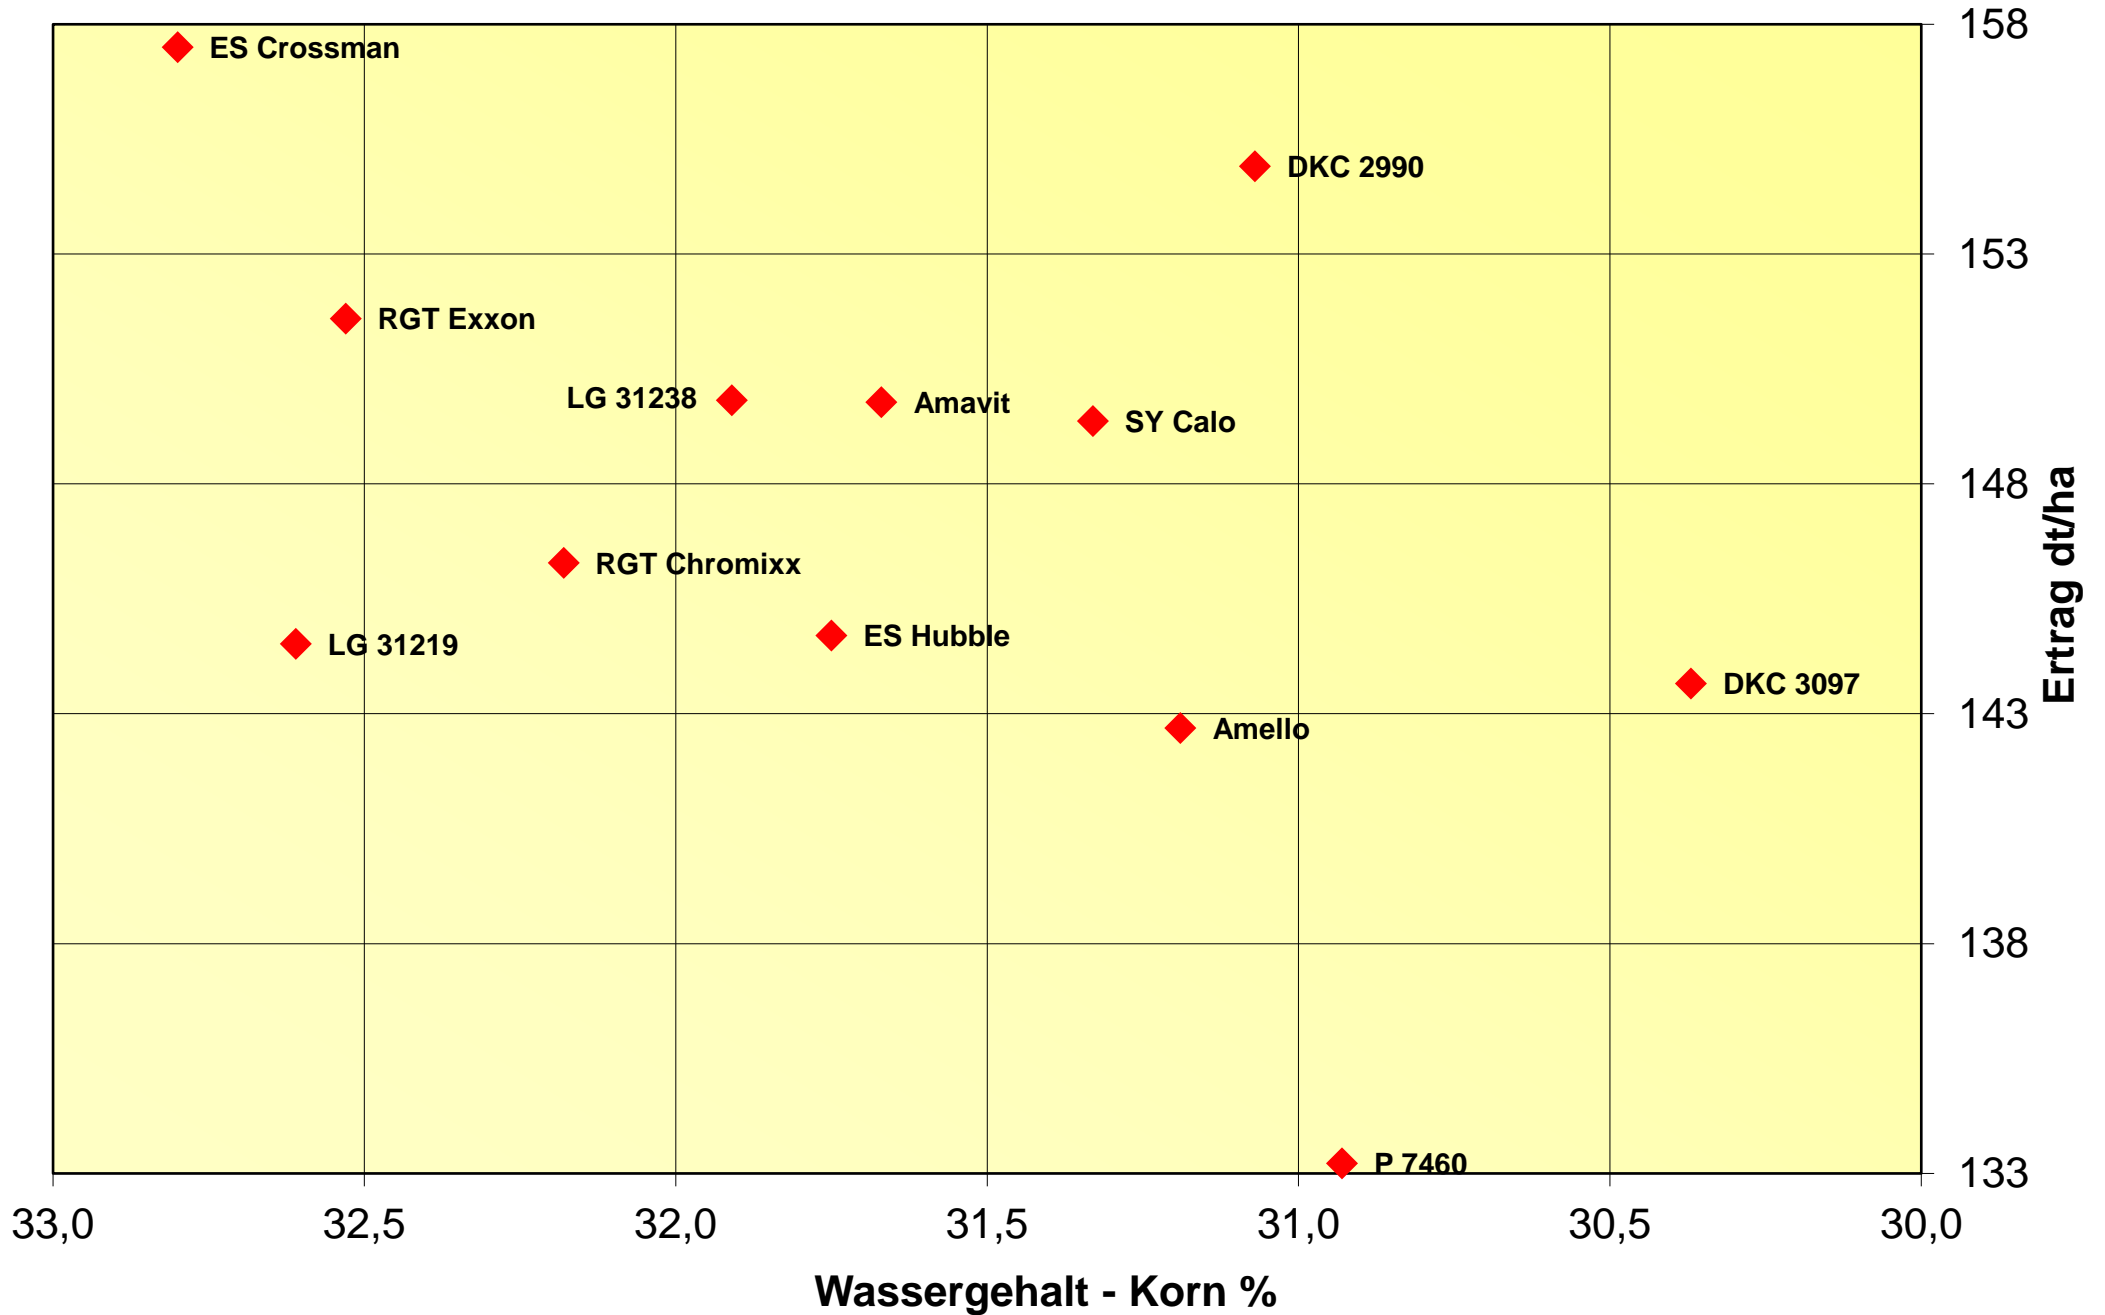

Ertrag und Wassergehalt 2020

Körnermais frühe Sorten, 5 Orte

Ertrag und Wassergehalt 2020

Körnermais mittelfrühe Sorten, 9 Orte

Ertrag und Wassergehalt 2020

Körnermais mittelspäte Sorten, 3 Orte