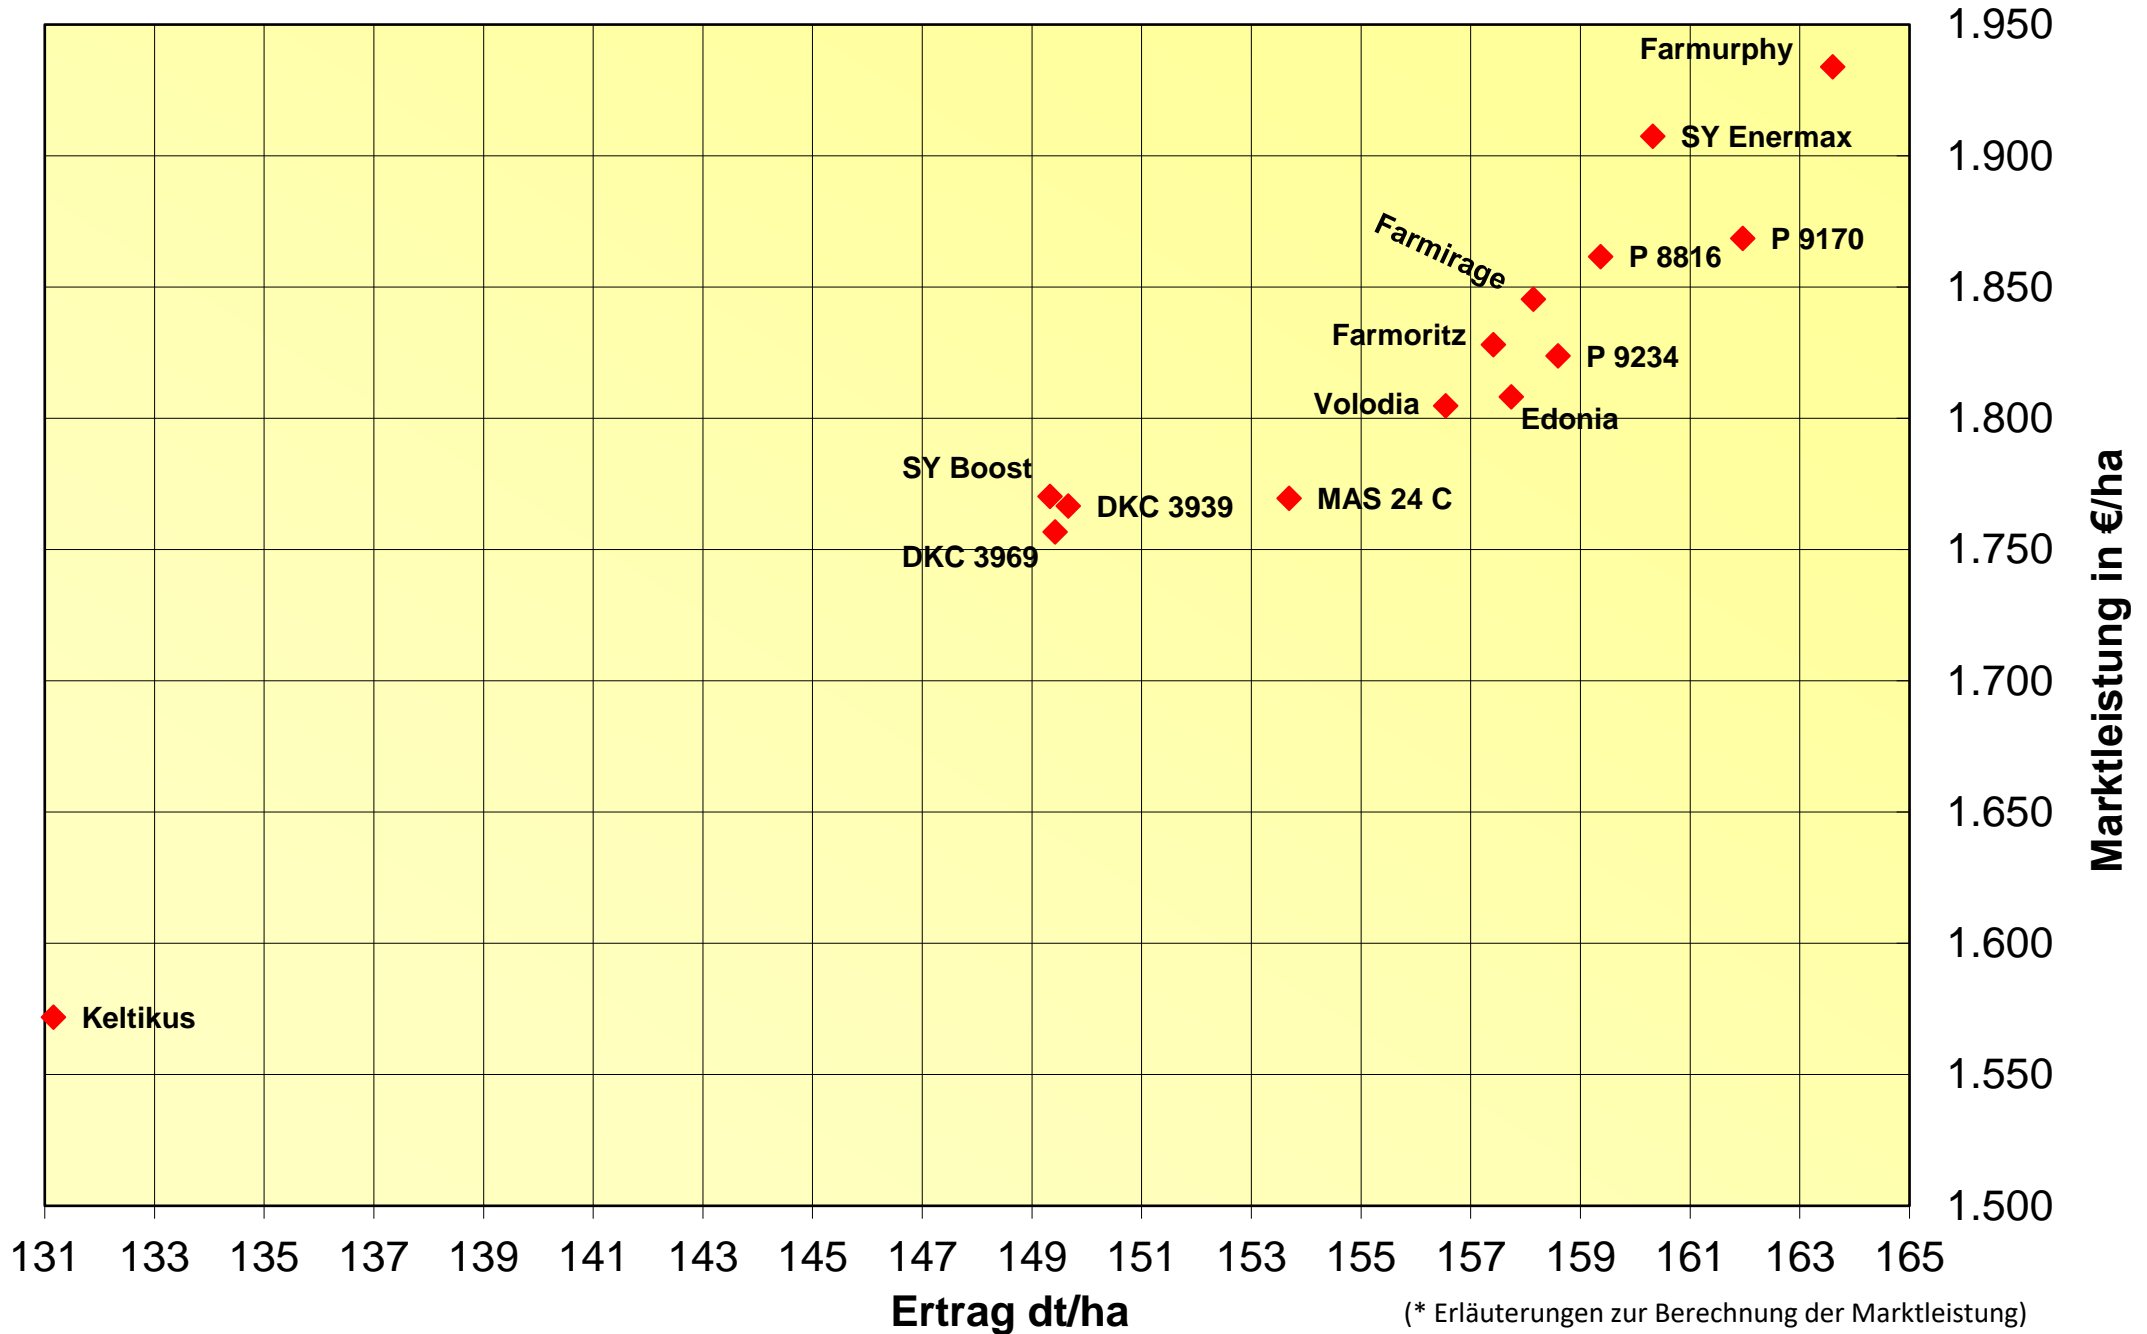

Ertrag und Marktleistung 2020

Körnermais frühe Sorten 5 Orte

(* Erläuterungen zur Berechnung der Marktleistung)

Ertrag und Marktleistung 2020

Körnermais mittelfrühe Sorten 9 Orte

(* Erläuterungen zur Berechnung der Marktleistung)

Ertrag und Marktleistung 2020

Körnermais mittelspäte Sorten 3 Orte

(* Erläuterungen zur Berechnung der Marktleistung)