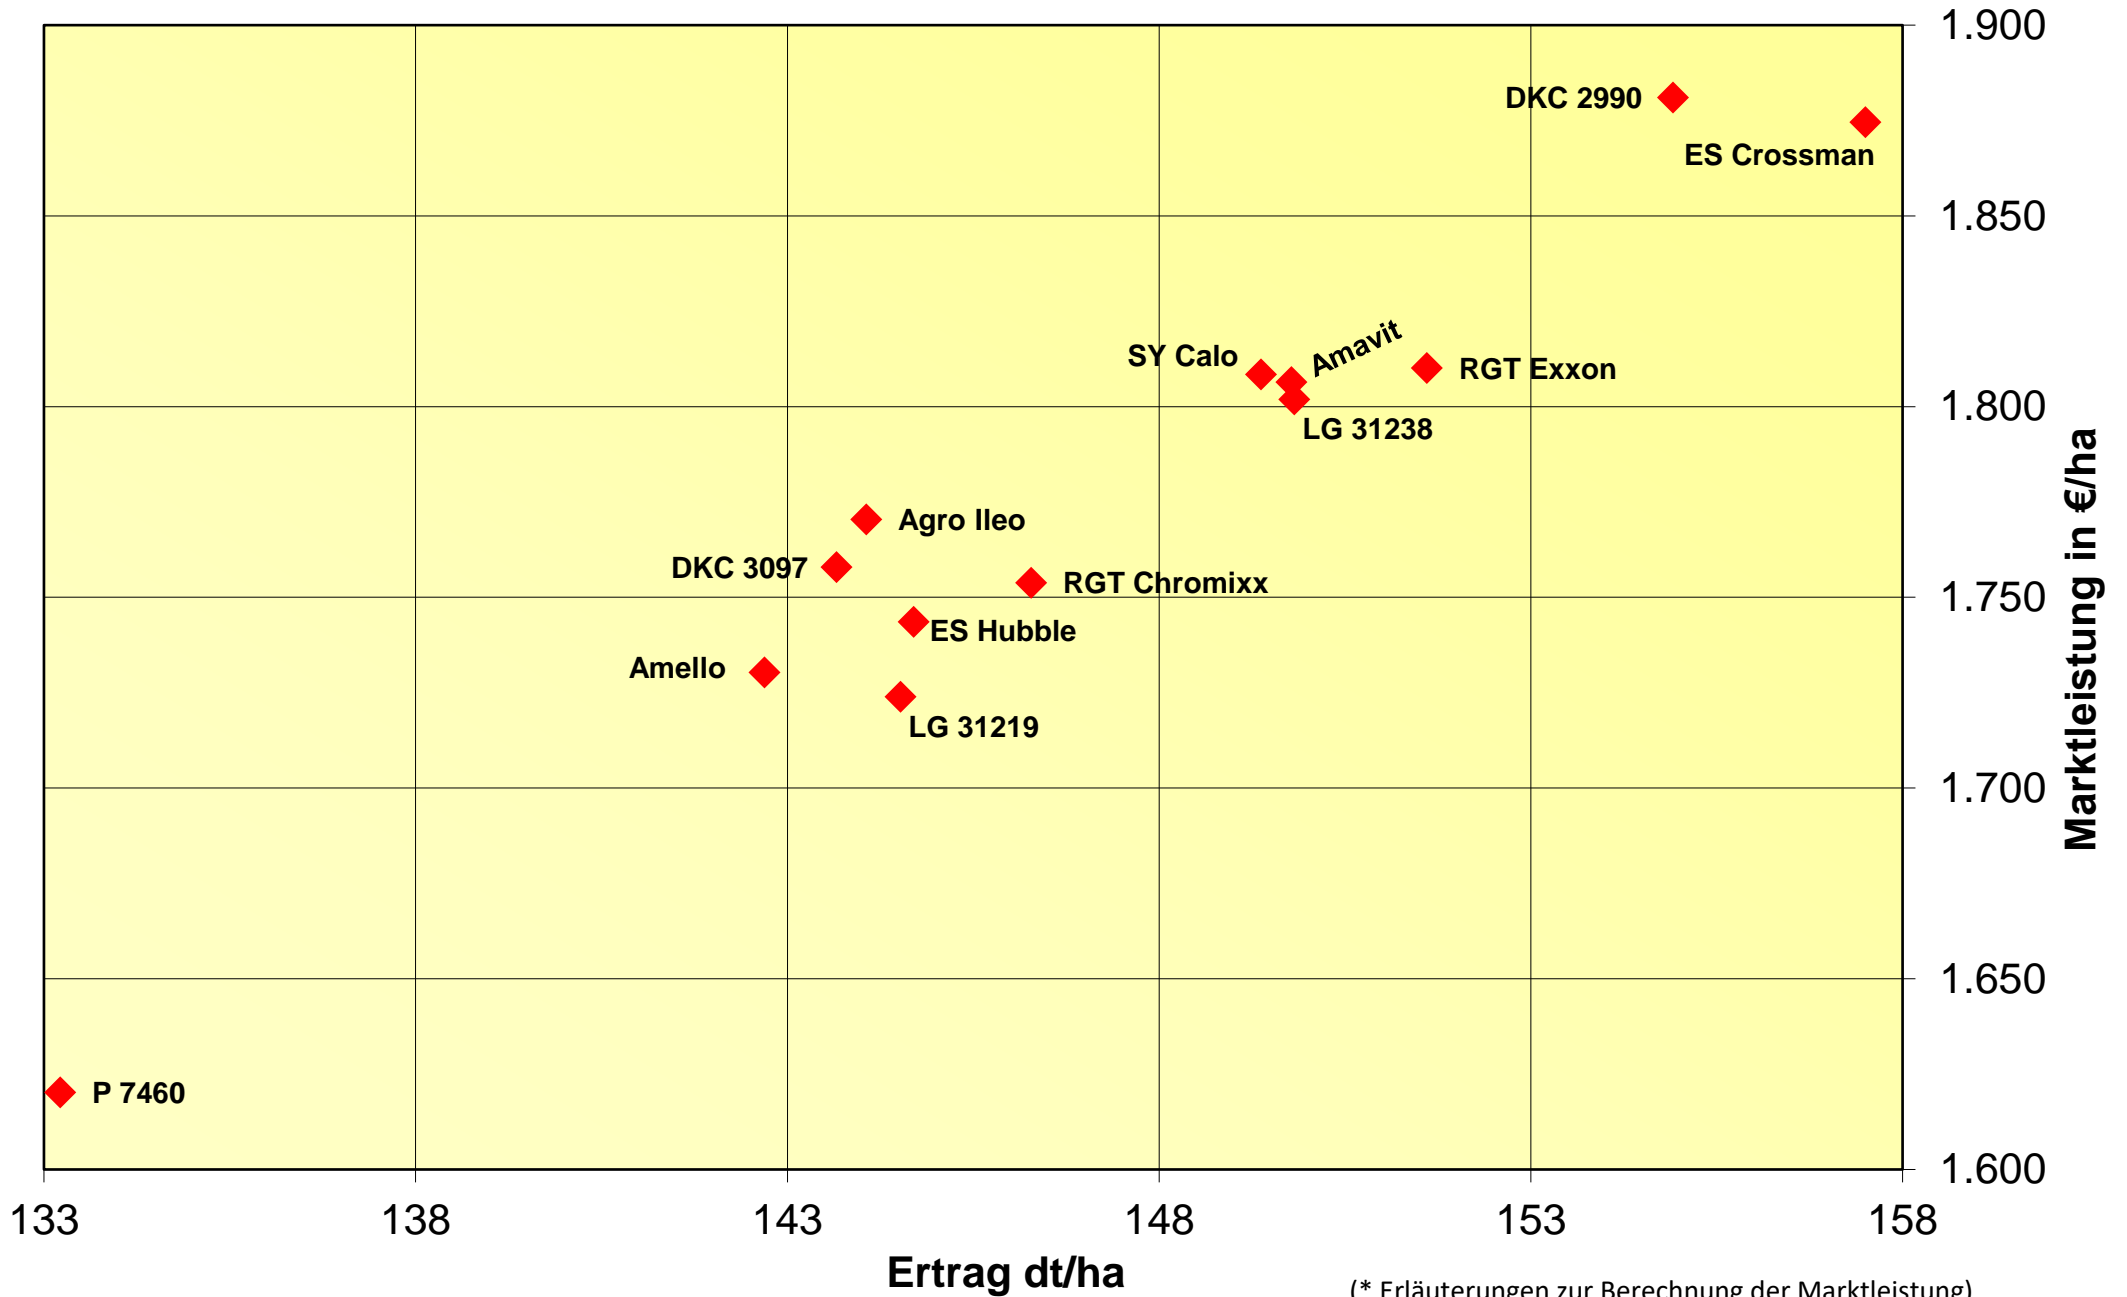

Ertrag und Marktleistung 2020

Körnermais frühe Sorten 5 Orte

(* Erläuterungen zur Berechnung der Marktleistung)

Ertrag und Marktleistung 2020

Körnermais mittelfrühe Sorten 9 Orte

(* Erläuterungen zur Berechnung der Marktleistung)

Ertrag und Marktleistung 2020

Körnermais mittelspäte Sorten 3 Orte

(* Erläuterungen zur Berechnung der Marktleistung)