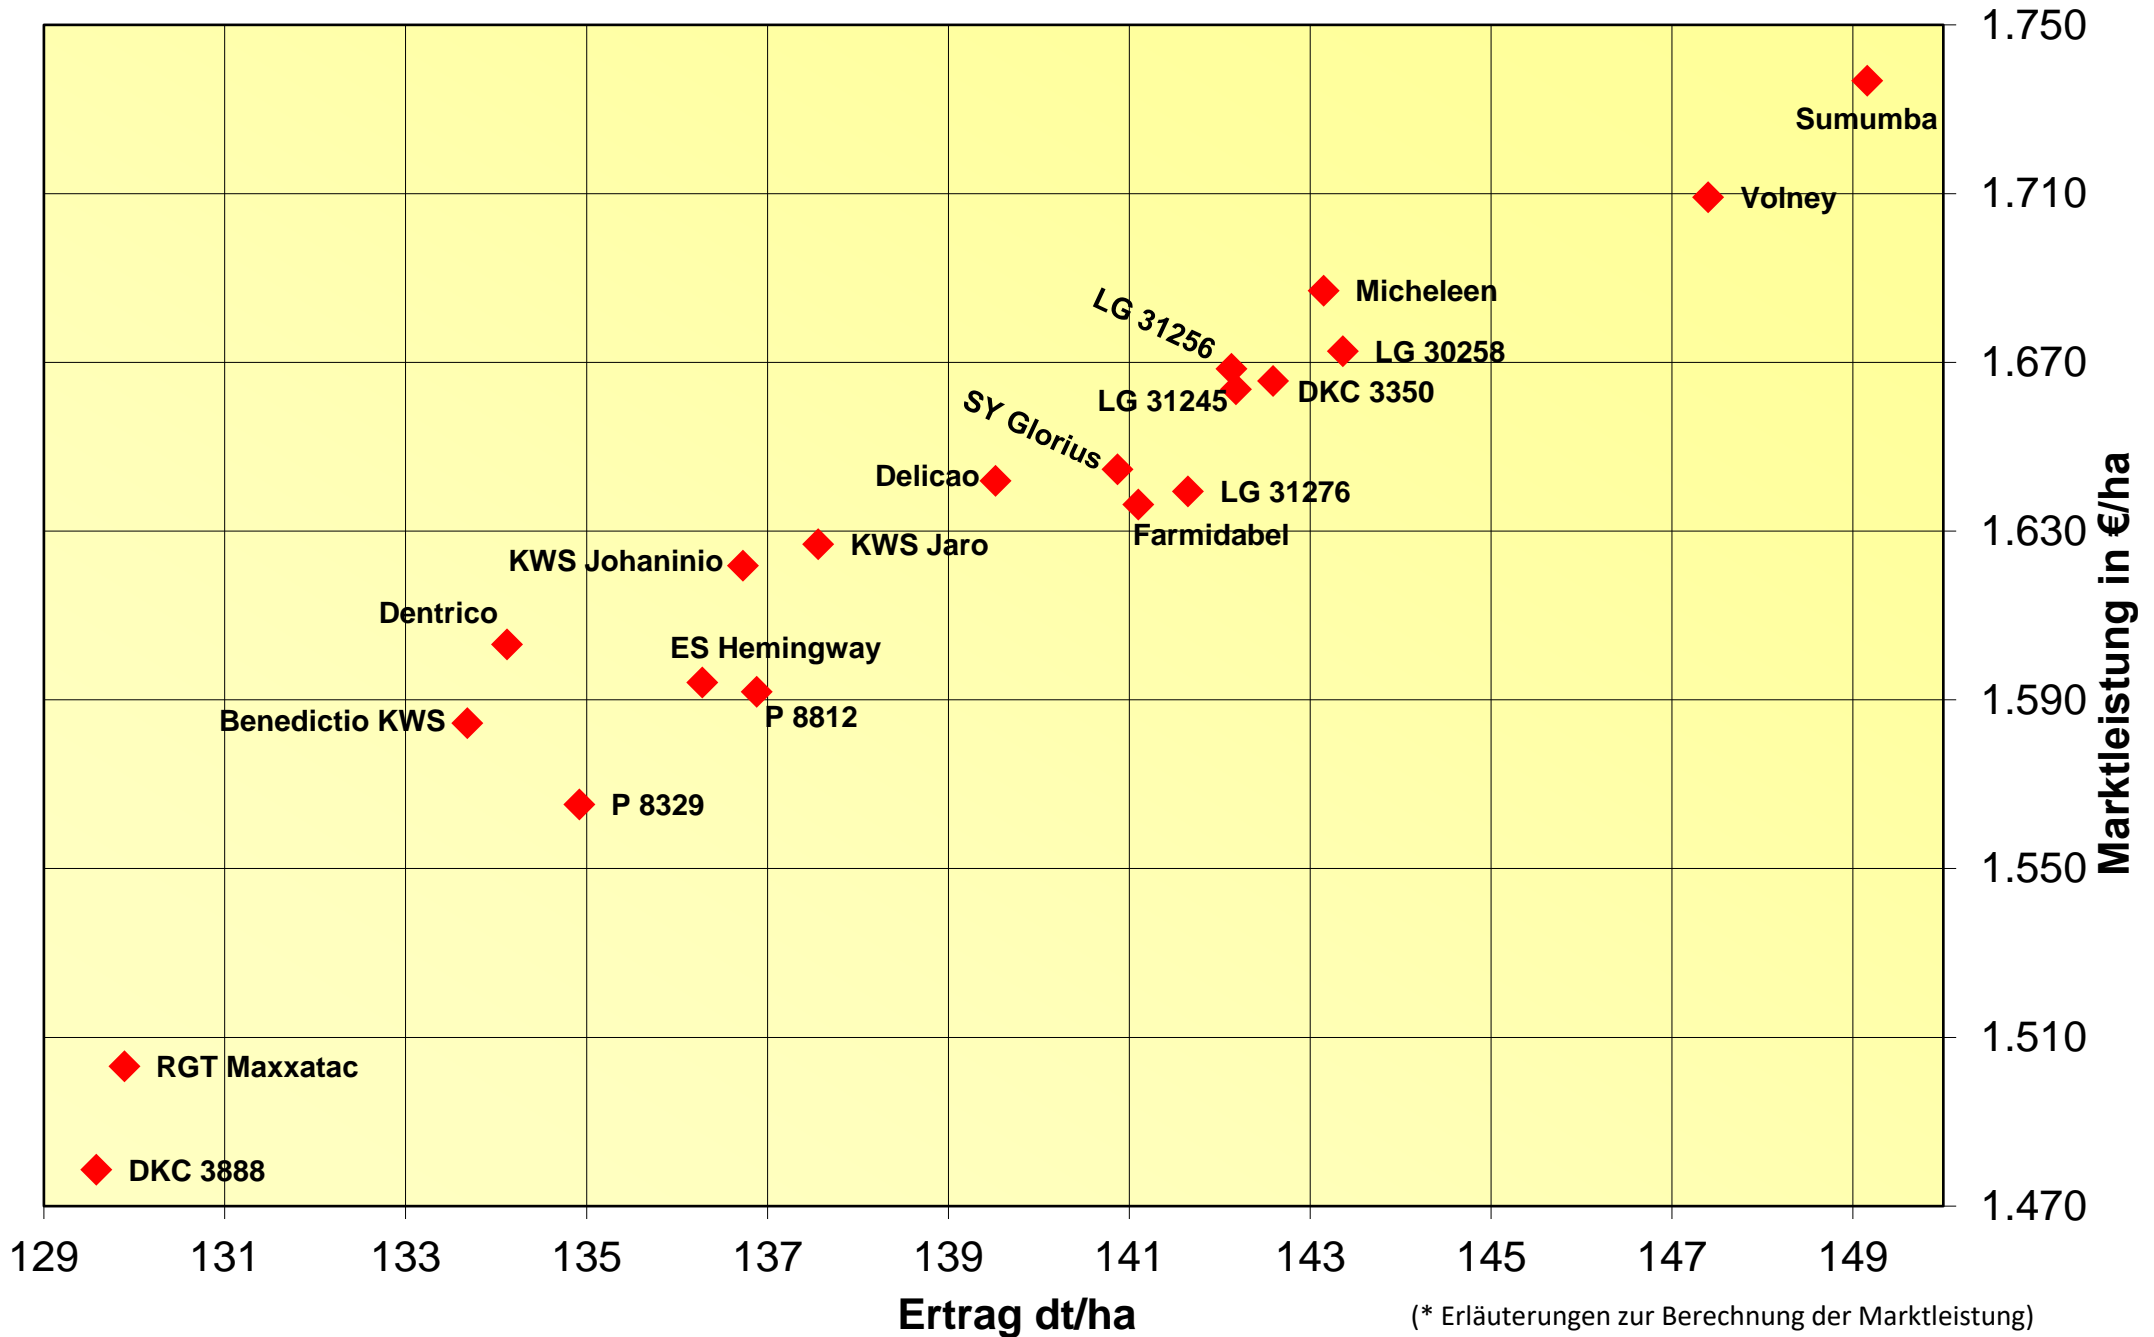

Ertrag und Marktleistung 2020

Körnermais frühe Sorten 5 Orte

(* Erläuterungen zur Berechnung der Marktleistung)

Ertrag und Marktleistung 2020

Körnermais mittelfrühe Sorten 9 Orte

(* Erläuterungen zur Berechnung der Marktleistung)

Ertrag und Marktleistung 2020

Körnermais mittelspäte Sorten 3 Orte

(* Erläuterungen zur Berechnung der Marktleistung)