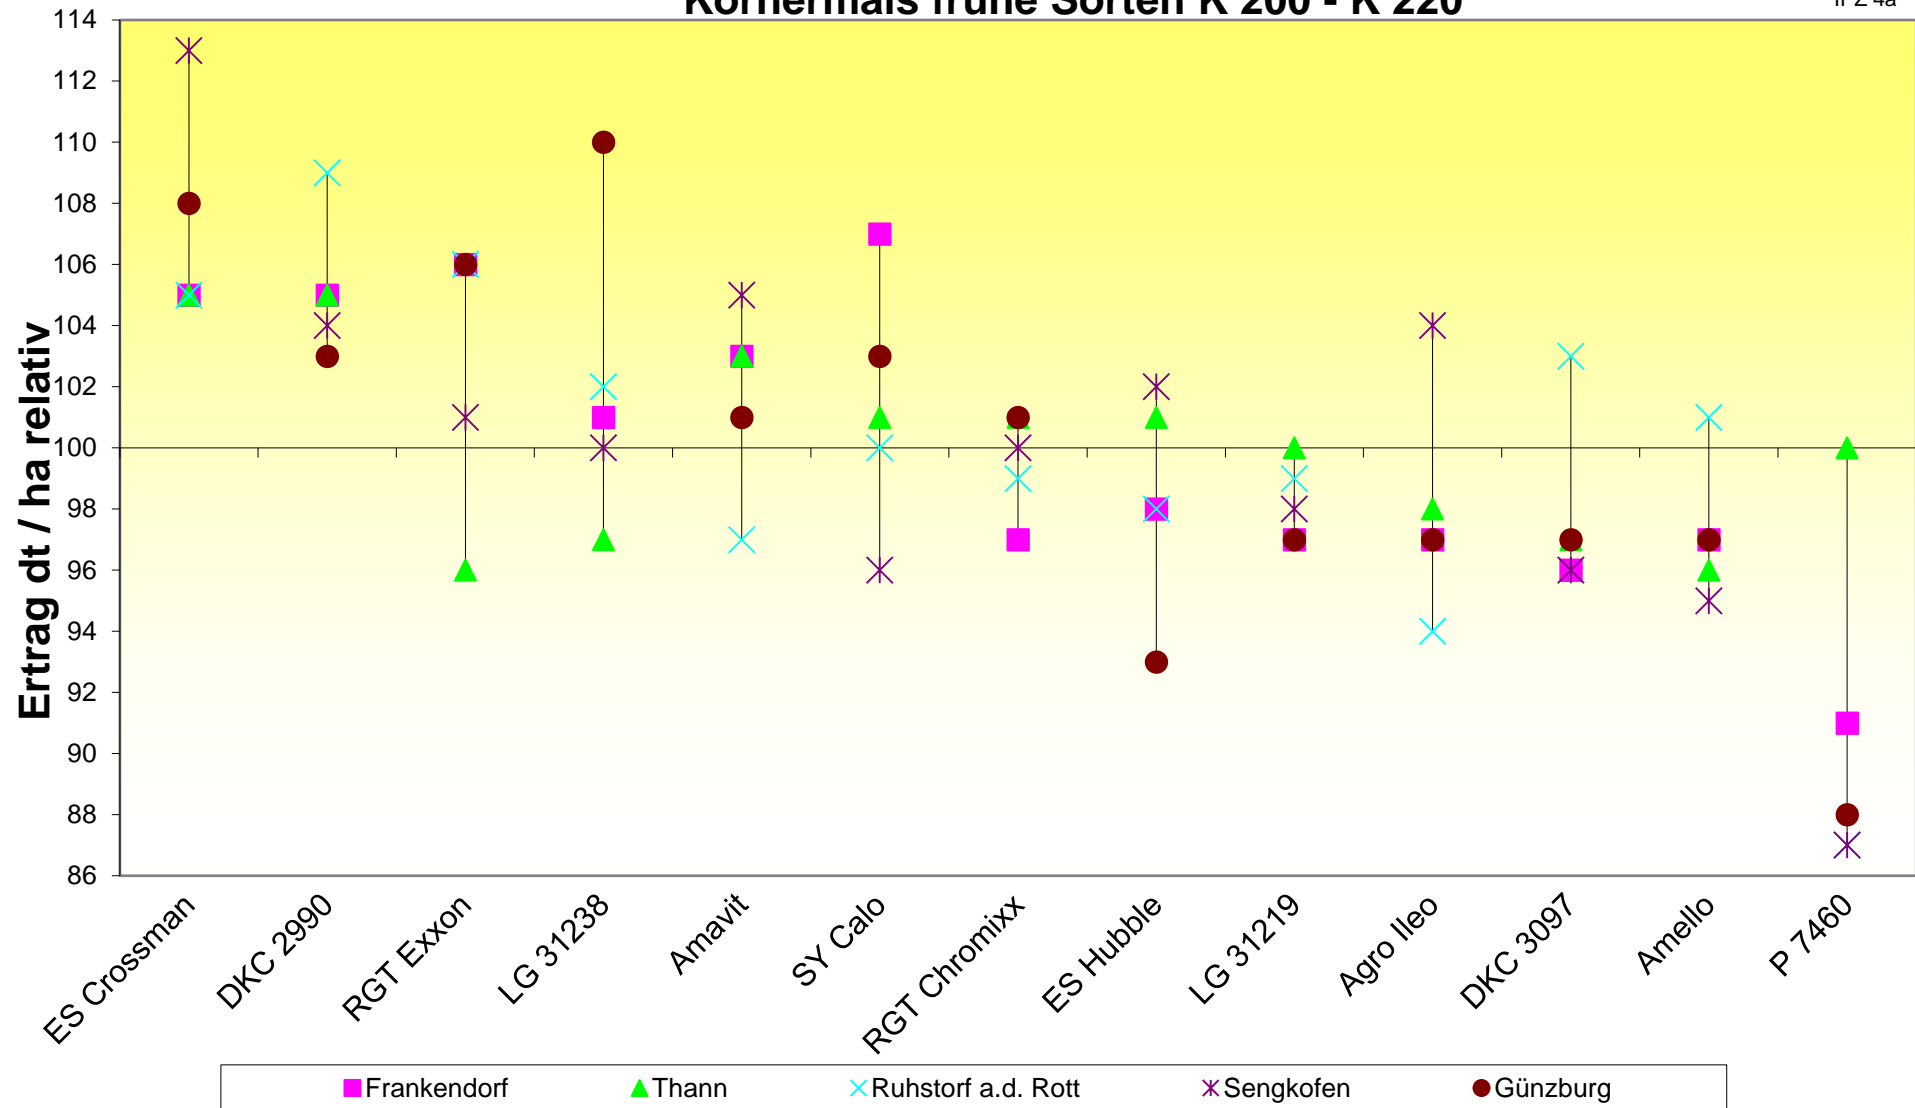

Ertragsstabilität von Maissorten 2020

Körnermais frühe Sorten K 200 - K 220

Ertragsstabilität von Maissorten 2020

Körnermais mittelfrühe Sorten K 230 - K 250

Ertragsstabilität von Maissorten 2020

Körnermais mittelspäte Sorten K 260 - K 290