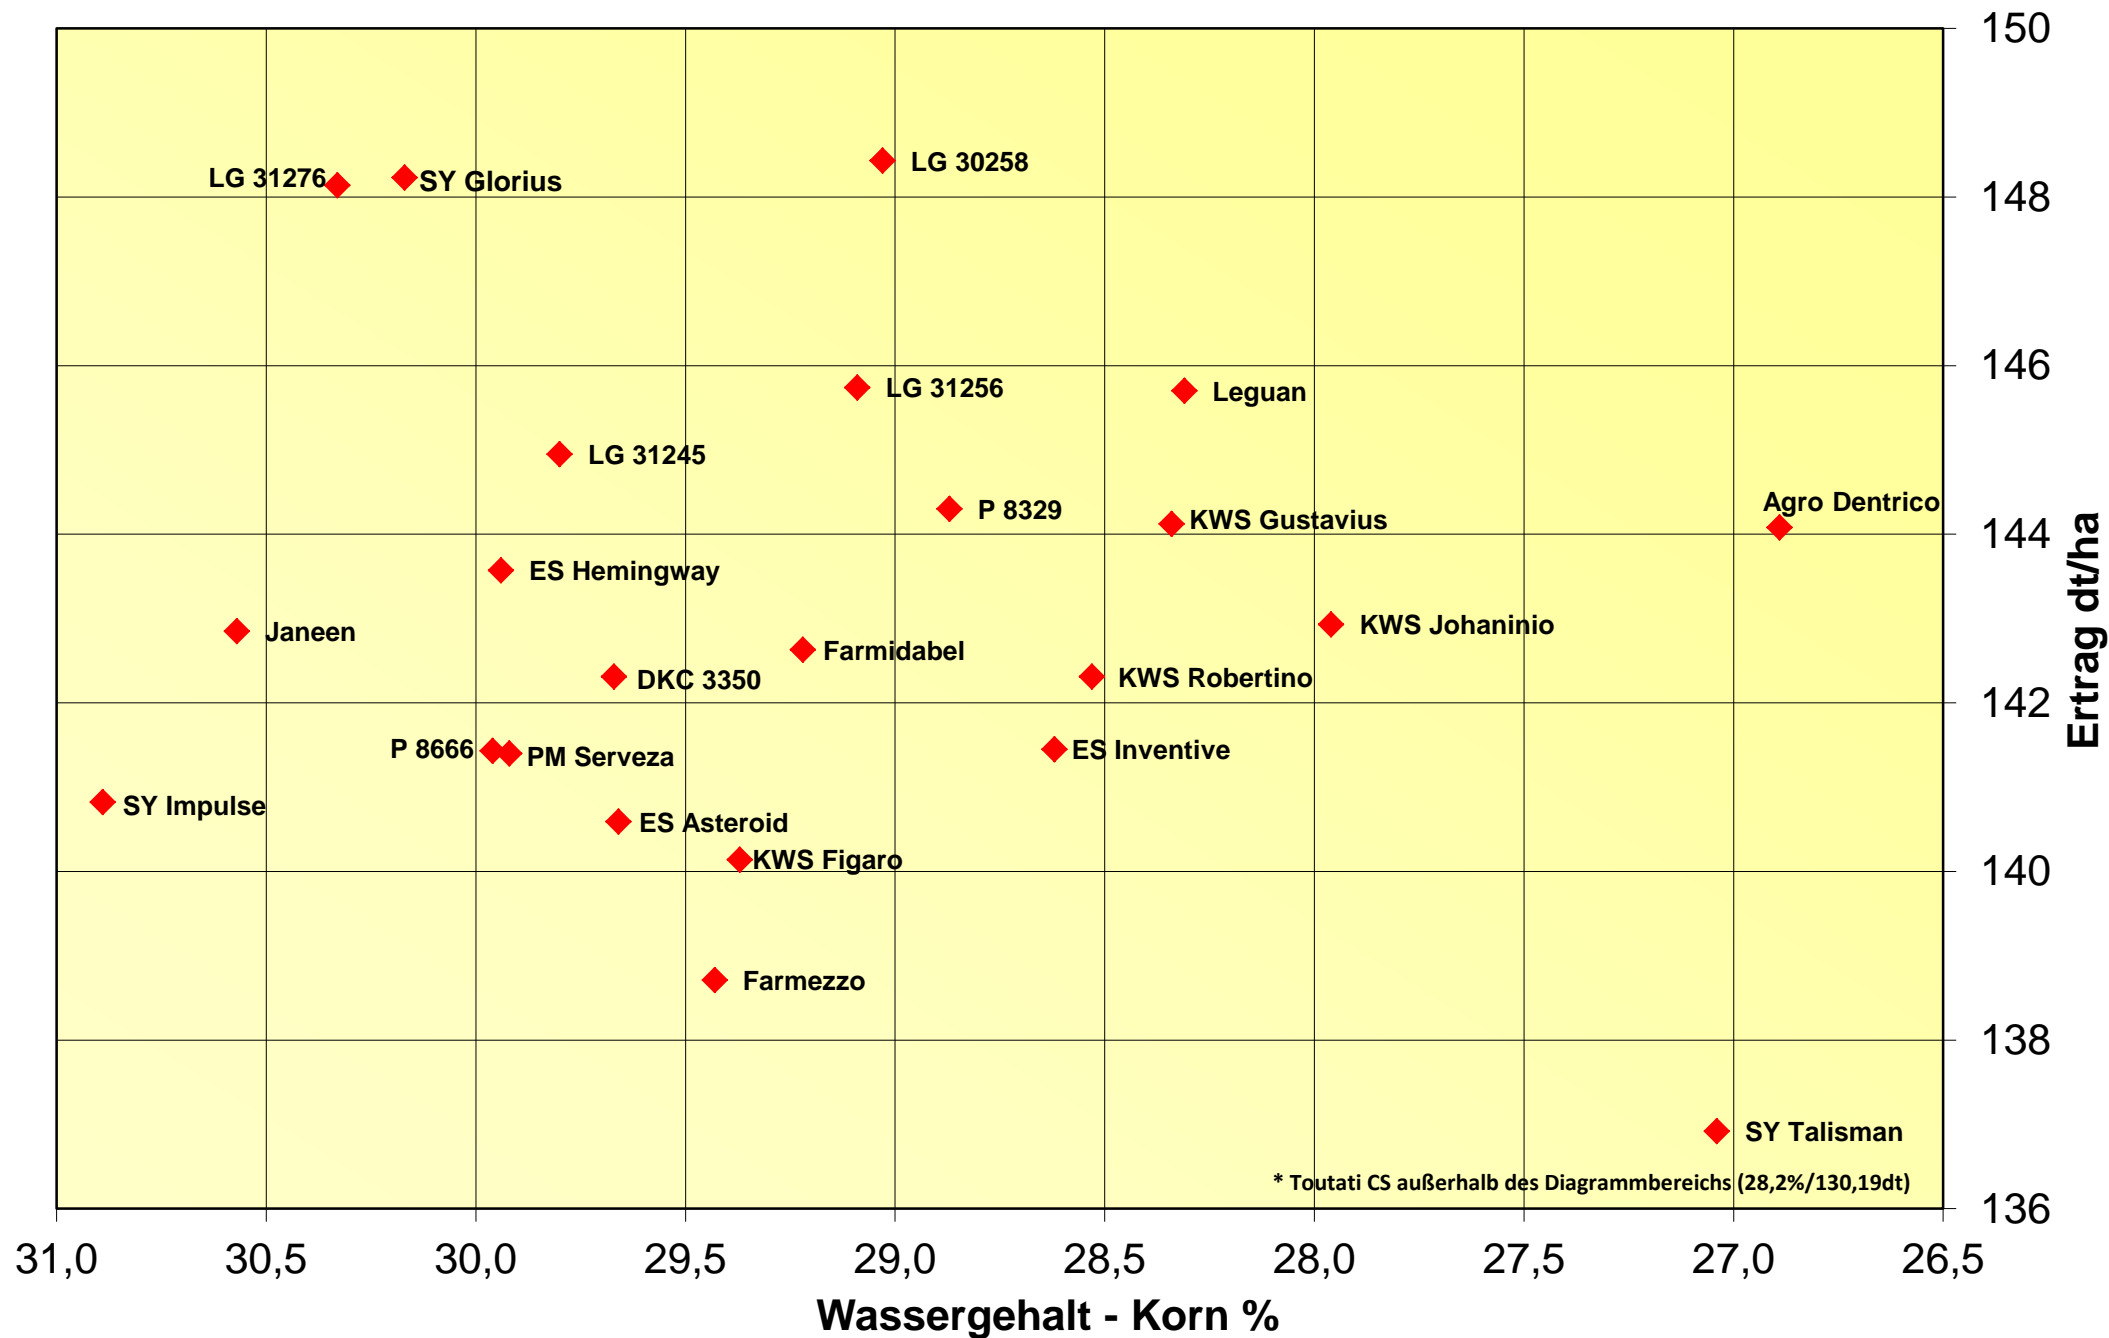

# Ertrag und Wassergehalt 2019

Körnermais frühe Sorten, 7 Orte

# Ertrag und Wassergehalt 2019

Körnermais mittelfrühe Sorten, 10 Orte

# Ertrag und Wassergehalt 2019

Körnermais mittelspäte Sorten, 4 Orte