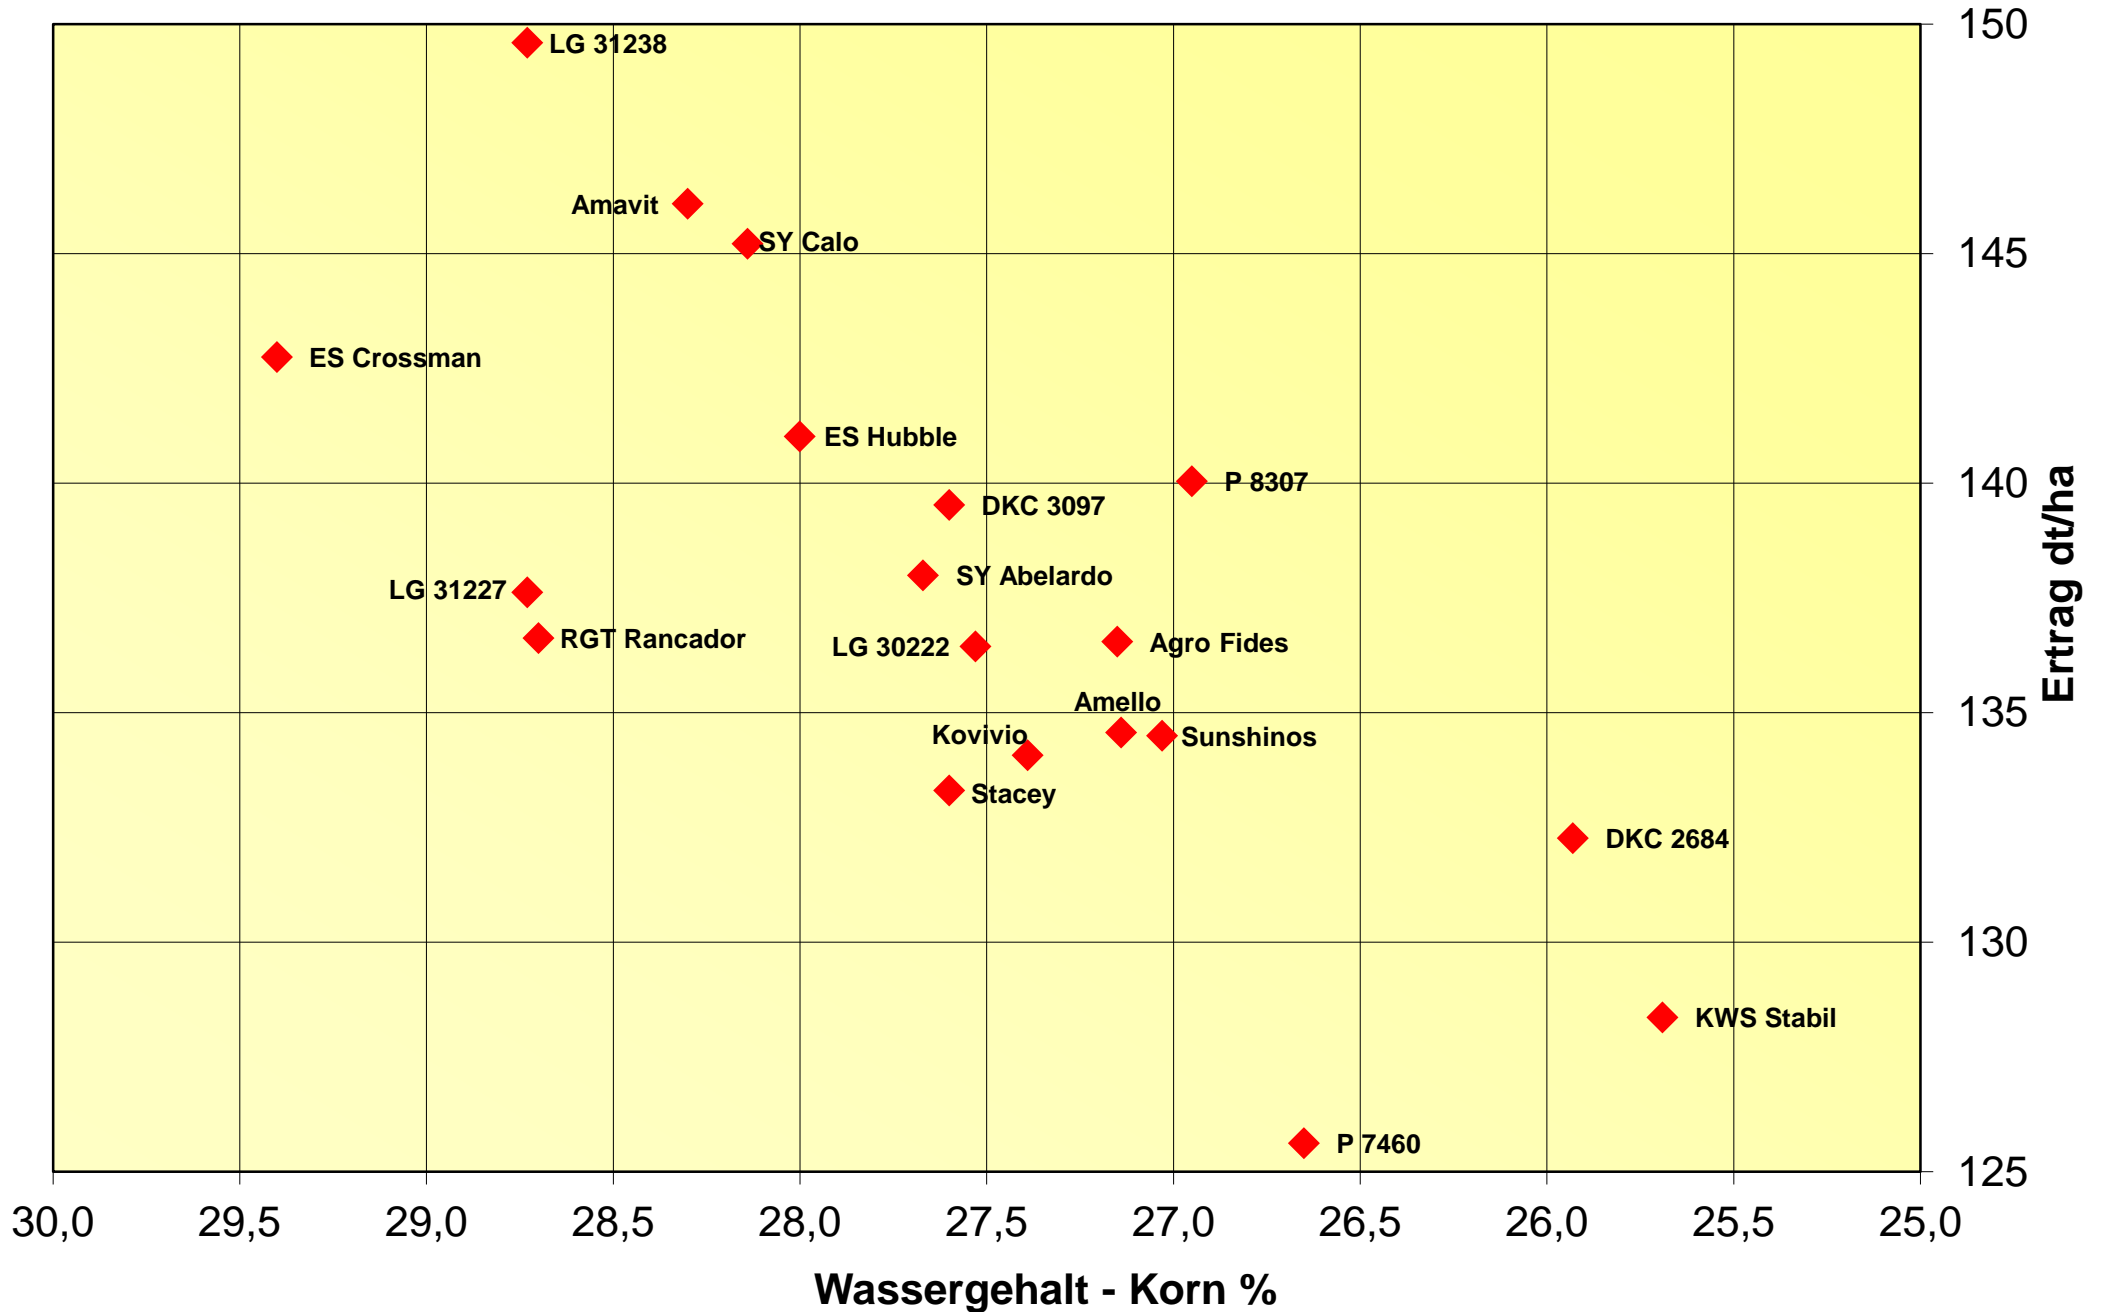

# Ertrag und Wassergehalt 2019

Körnermais frühe Sorten, 7 Orte

# Ertrag und Wassergehalt 2019

Körnermais mittelfrühe Sorten, 10 Orte

# Ertrag und Wassergehalt 2019

Körnermais mittelspäte Sorten, 4 Orte