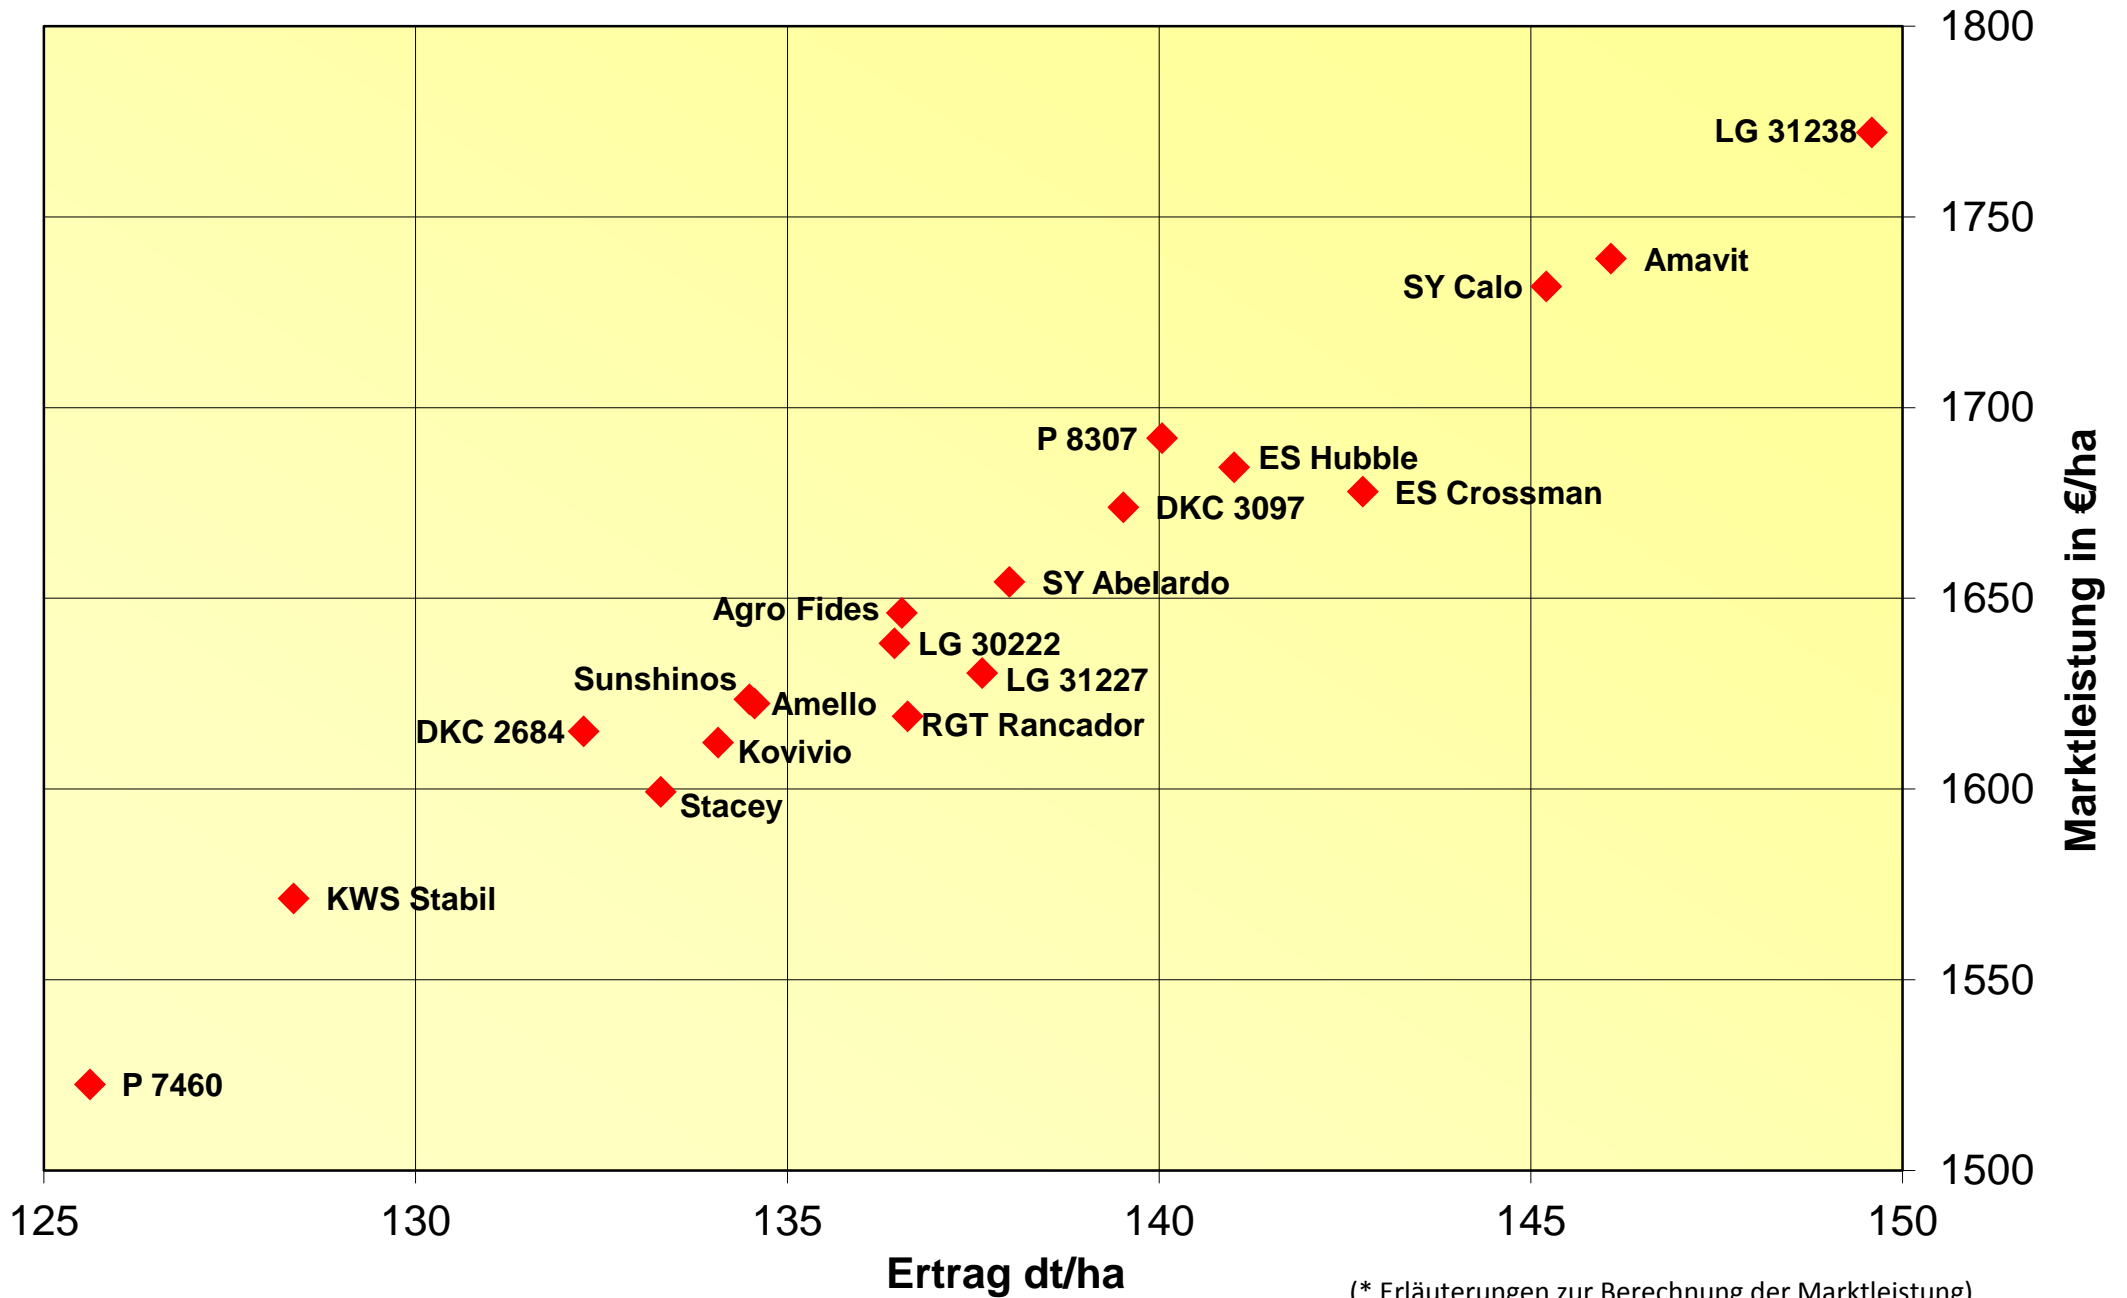

Ertrag und Marktleistung 2019

Körnermais frühe Sorten 7 Orte

(* Erläuterungen zur Berechnung der Marktleistung)

Ertrag und Marktleistung 2019

Körnermais mittelfrühe Sorten 10 Orte

Ertrag und Marktleistung 2019

Körnermais mittelspäte Sorten 4 Orte

(* Erläuterungen zur Berechnung der Marktleistung)