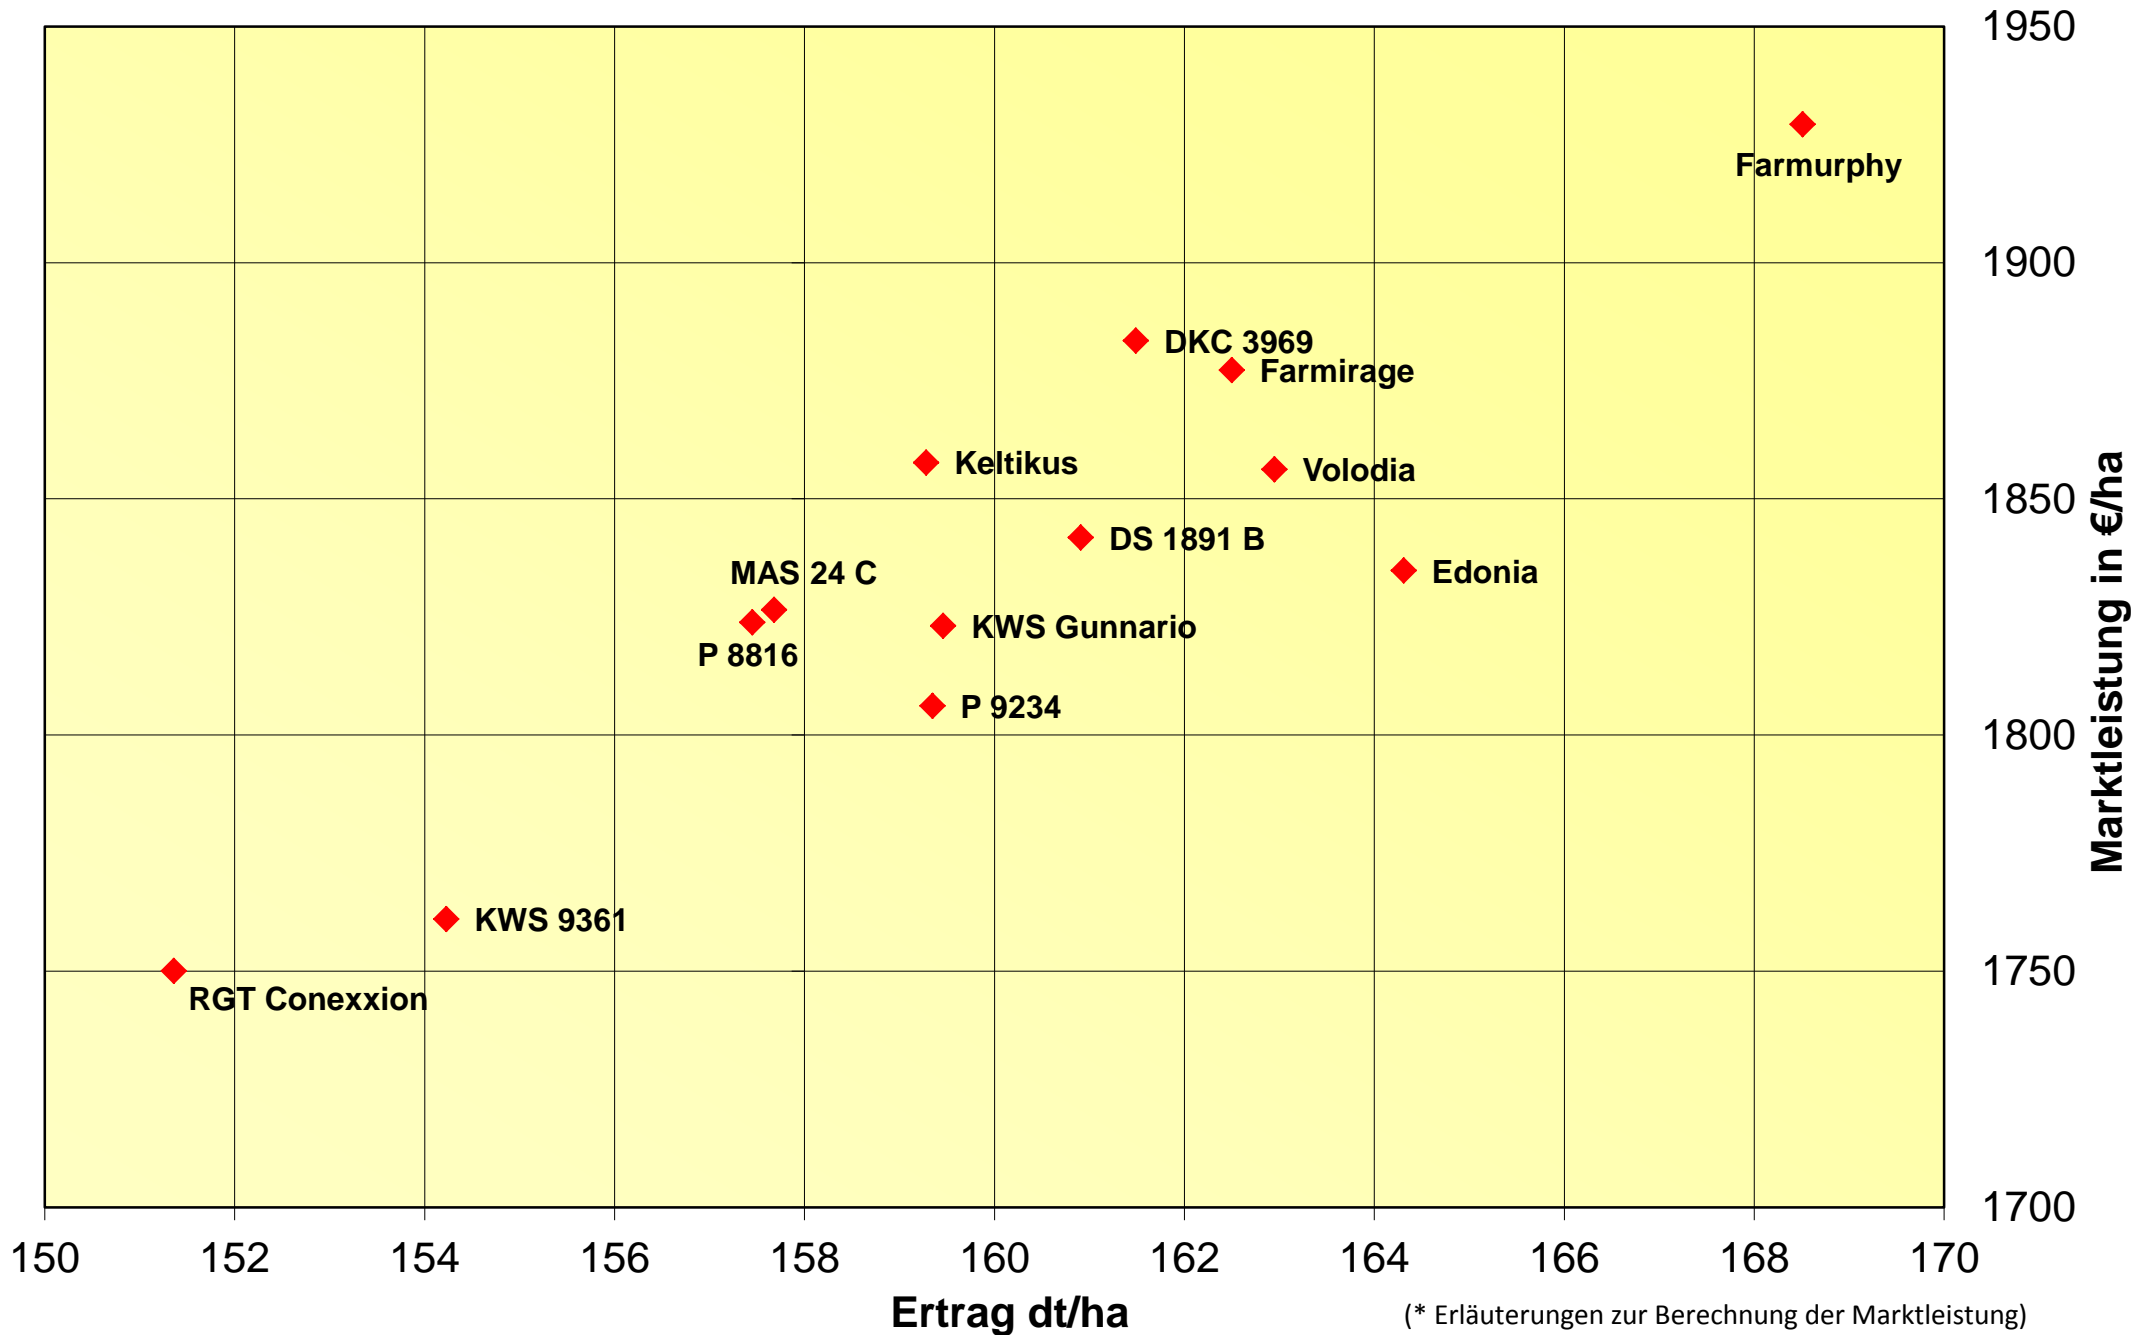

Ertrag und Marktleistung 2019

Körnermais frühe Sorten 7 Orte

(* Erläuterungen zur Berechnung der Marktleistung)

Ertrag und Marktleistung 2019

Körnermais mittelfrühe Sorten 10 Orte

Ertrag und Marktleistung 2019

Körnermais mittelspäte Sorten 4 Orte

(* Erläuterungen zur Berechnung der Marktleistung)