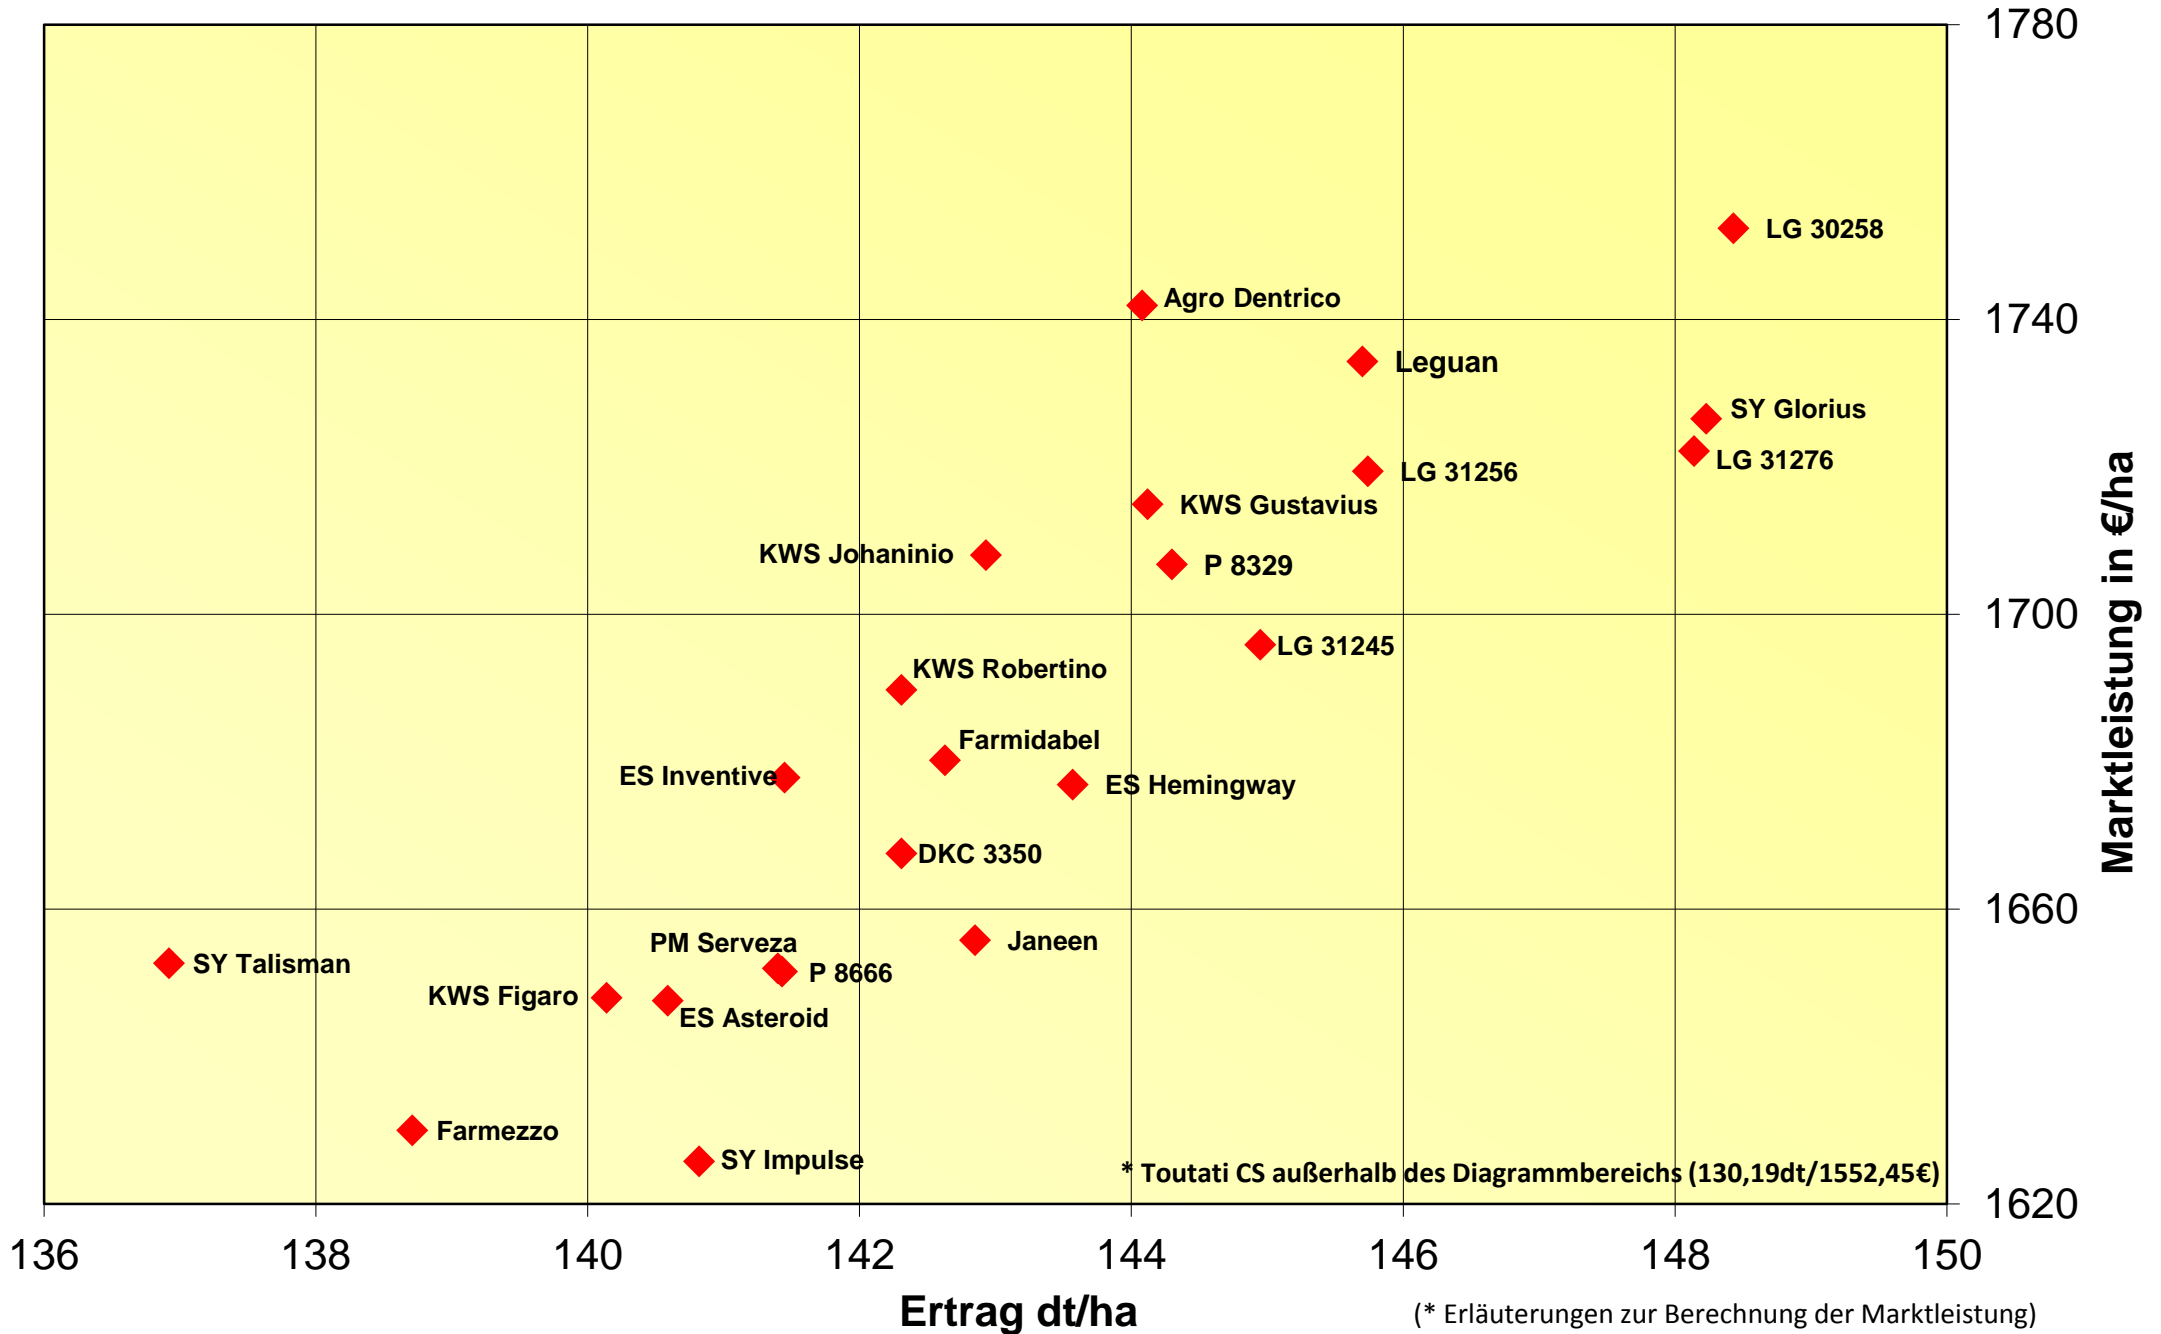

Ertrag und Marktleistung 2019

Körnermais frühe Sorten 7 Orte

(* Erläuterungen zur Berechnung der Marktleistung)

Ertrag und Marktleistung 2019

Körnermais mittelfrühe Sorten 10 Orte

Ertrag und Marktleistung 2019

Körnermais mittelspäte Sorten 4 Orte

(* Erläuterungen zur Berechnung der Marktleistung)