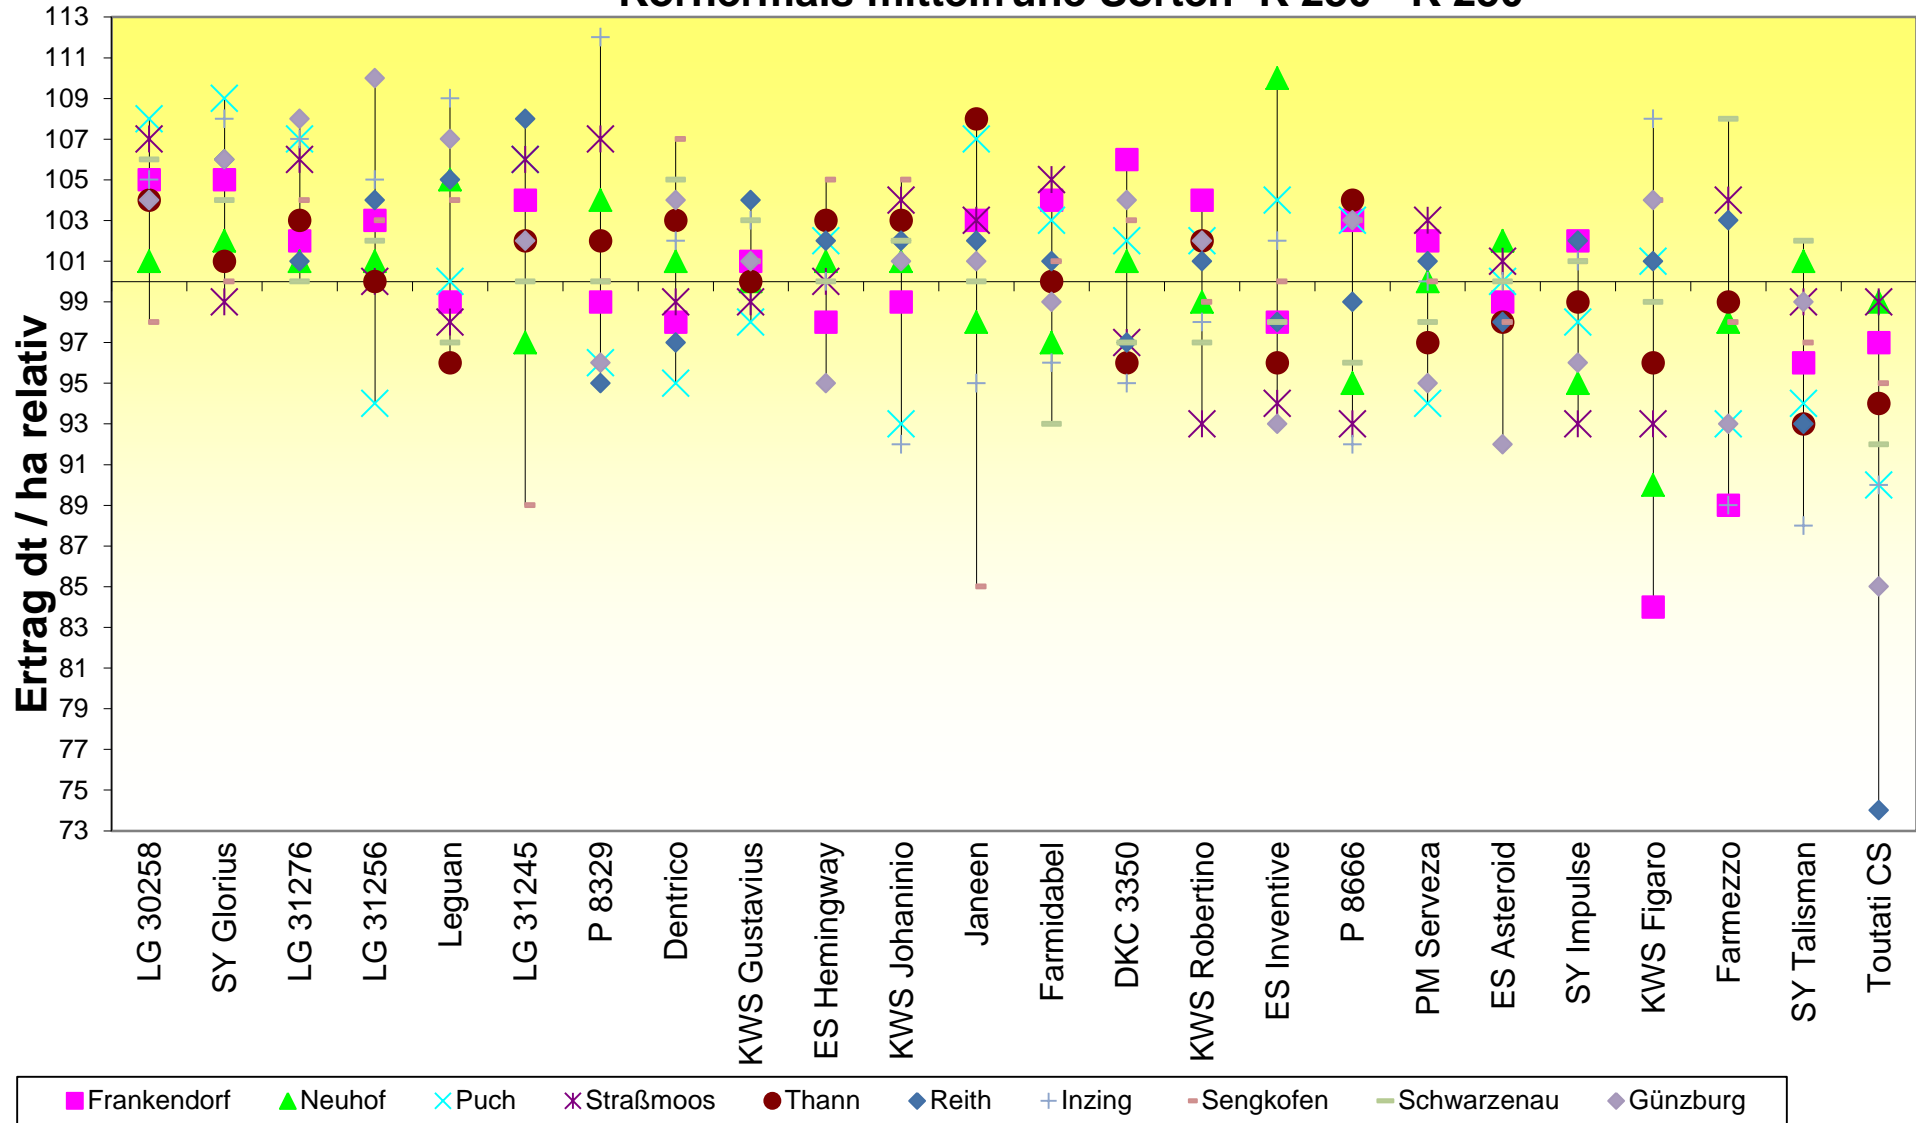

Ertragsstabilität von Maissorten 2019

Körnermais frühe Sorten K 200 - K 220

Ertragsstabilität von Maissorten 2019

Körnermais mittelfrühe Sorten K 230 - K 250

Ertragsstabilität von Maissorten 2019

Körnermais mittelspäte Sorten K 260 - K 290