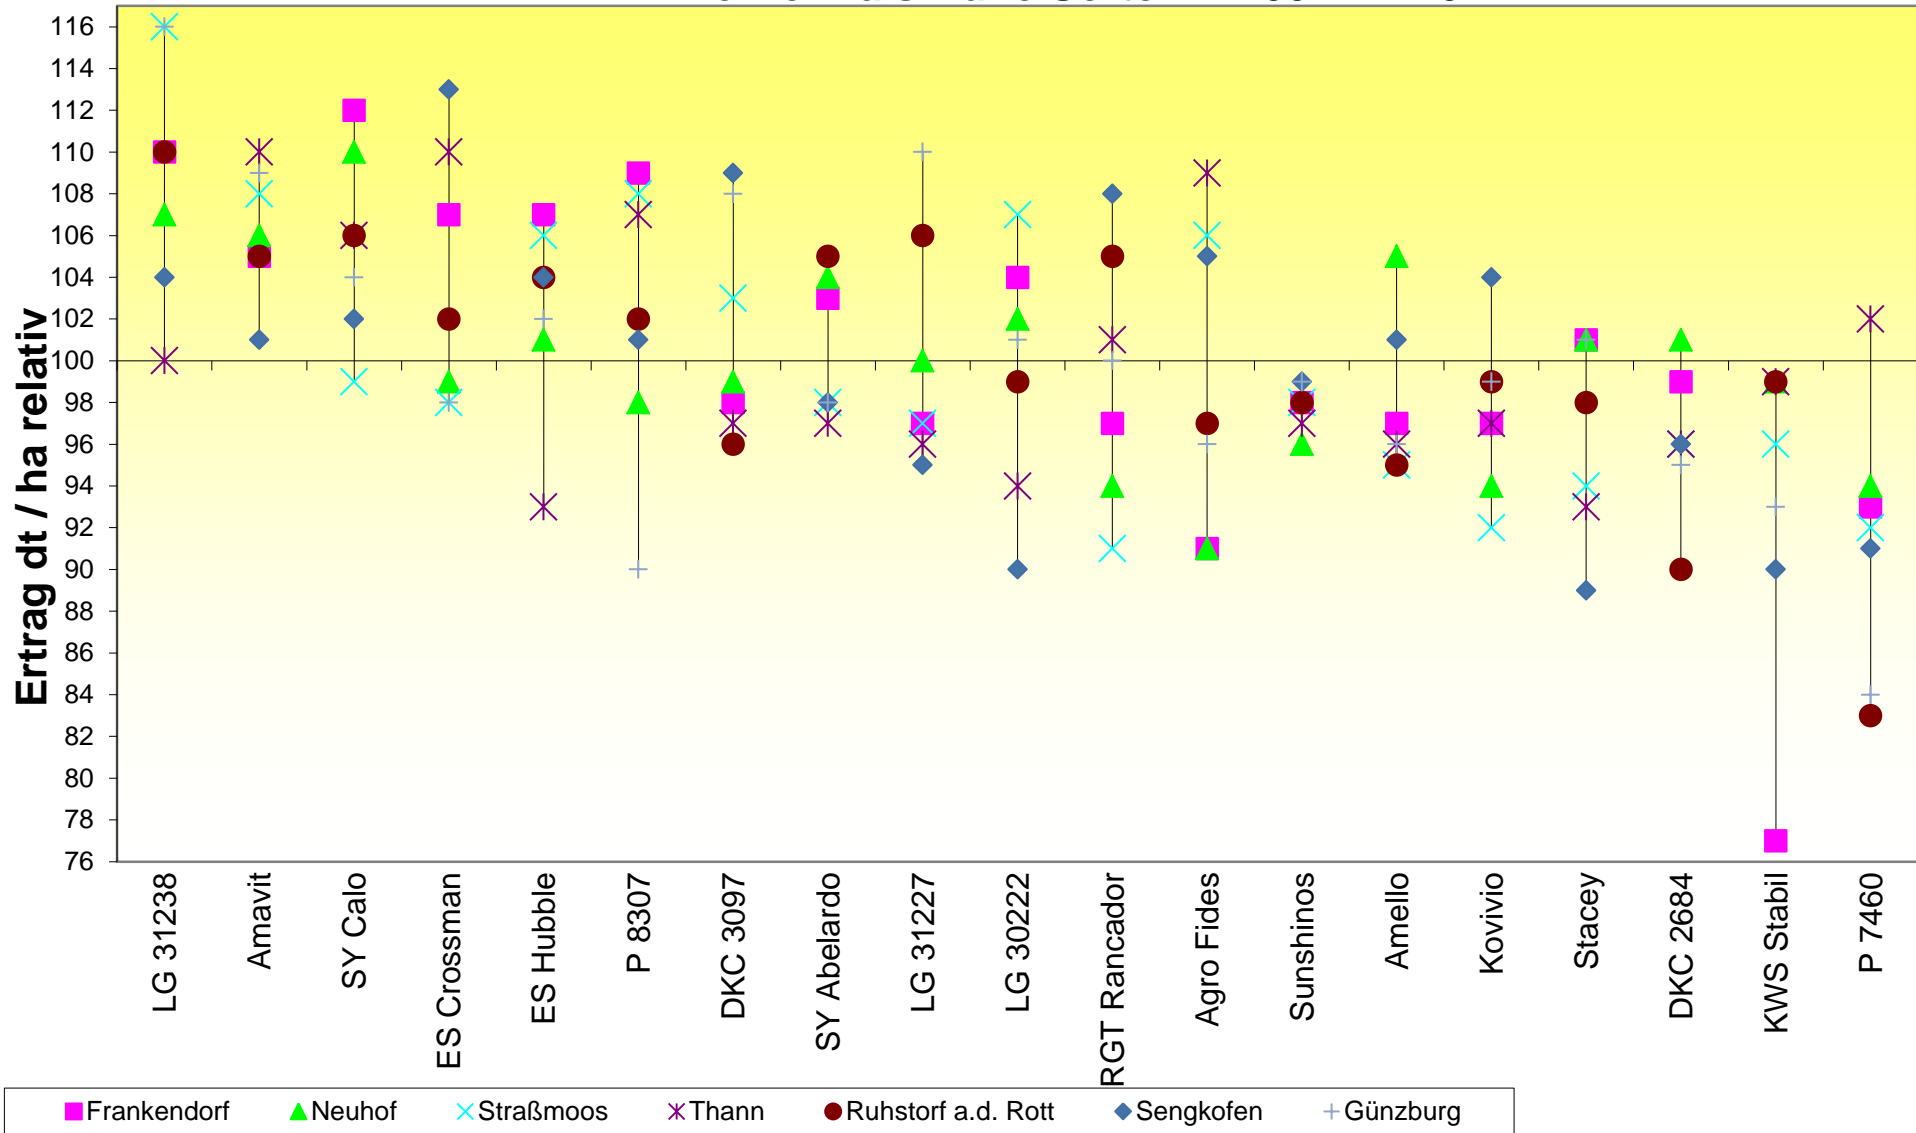

Ertragsstabilität von Maissorten 2019

Körnermais frühe Sorten K 200 - K 220

Ertragsstabilität von Maissorten 2019

Körnermais mittelfrühe Sorten K 230 - K 250

Ertragsstabilität von Maissorten 2019

Körnermais mittelspäte Sorten K 260 - K 290