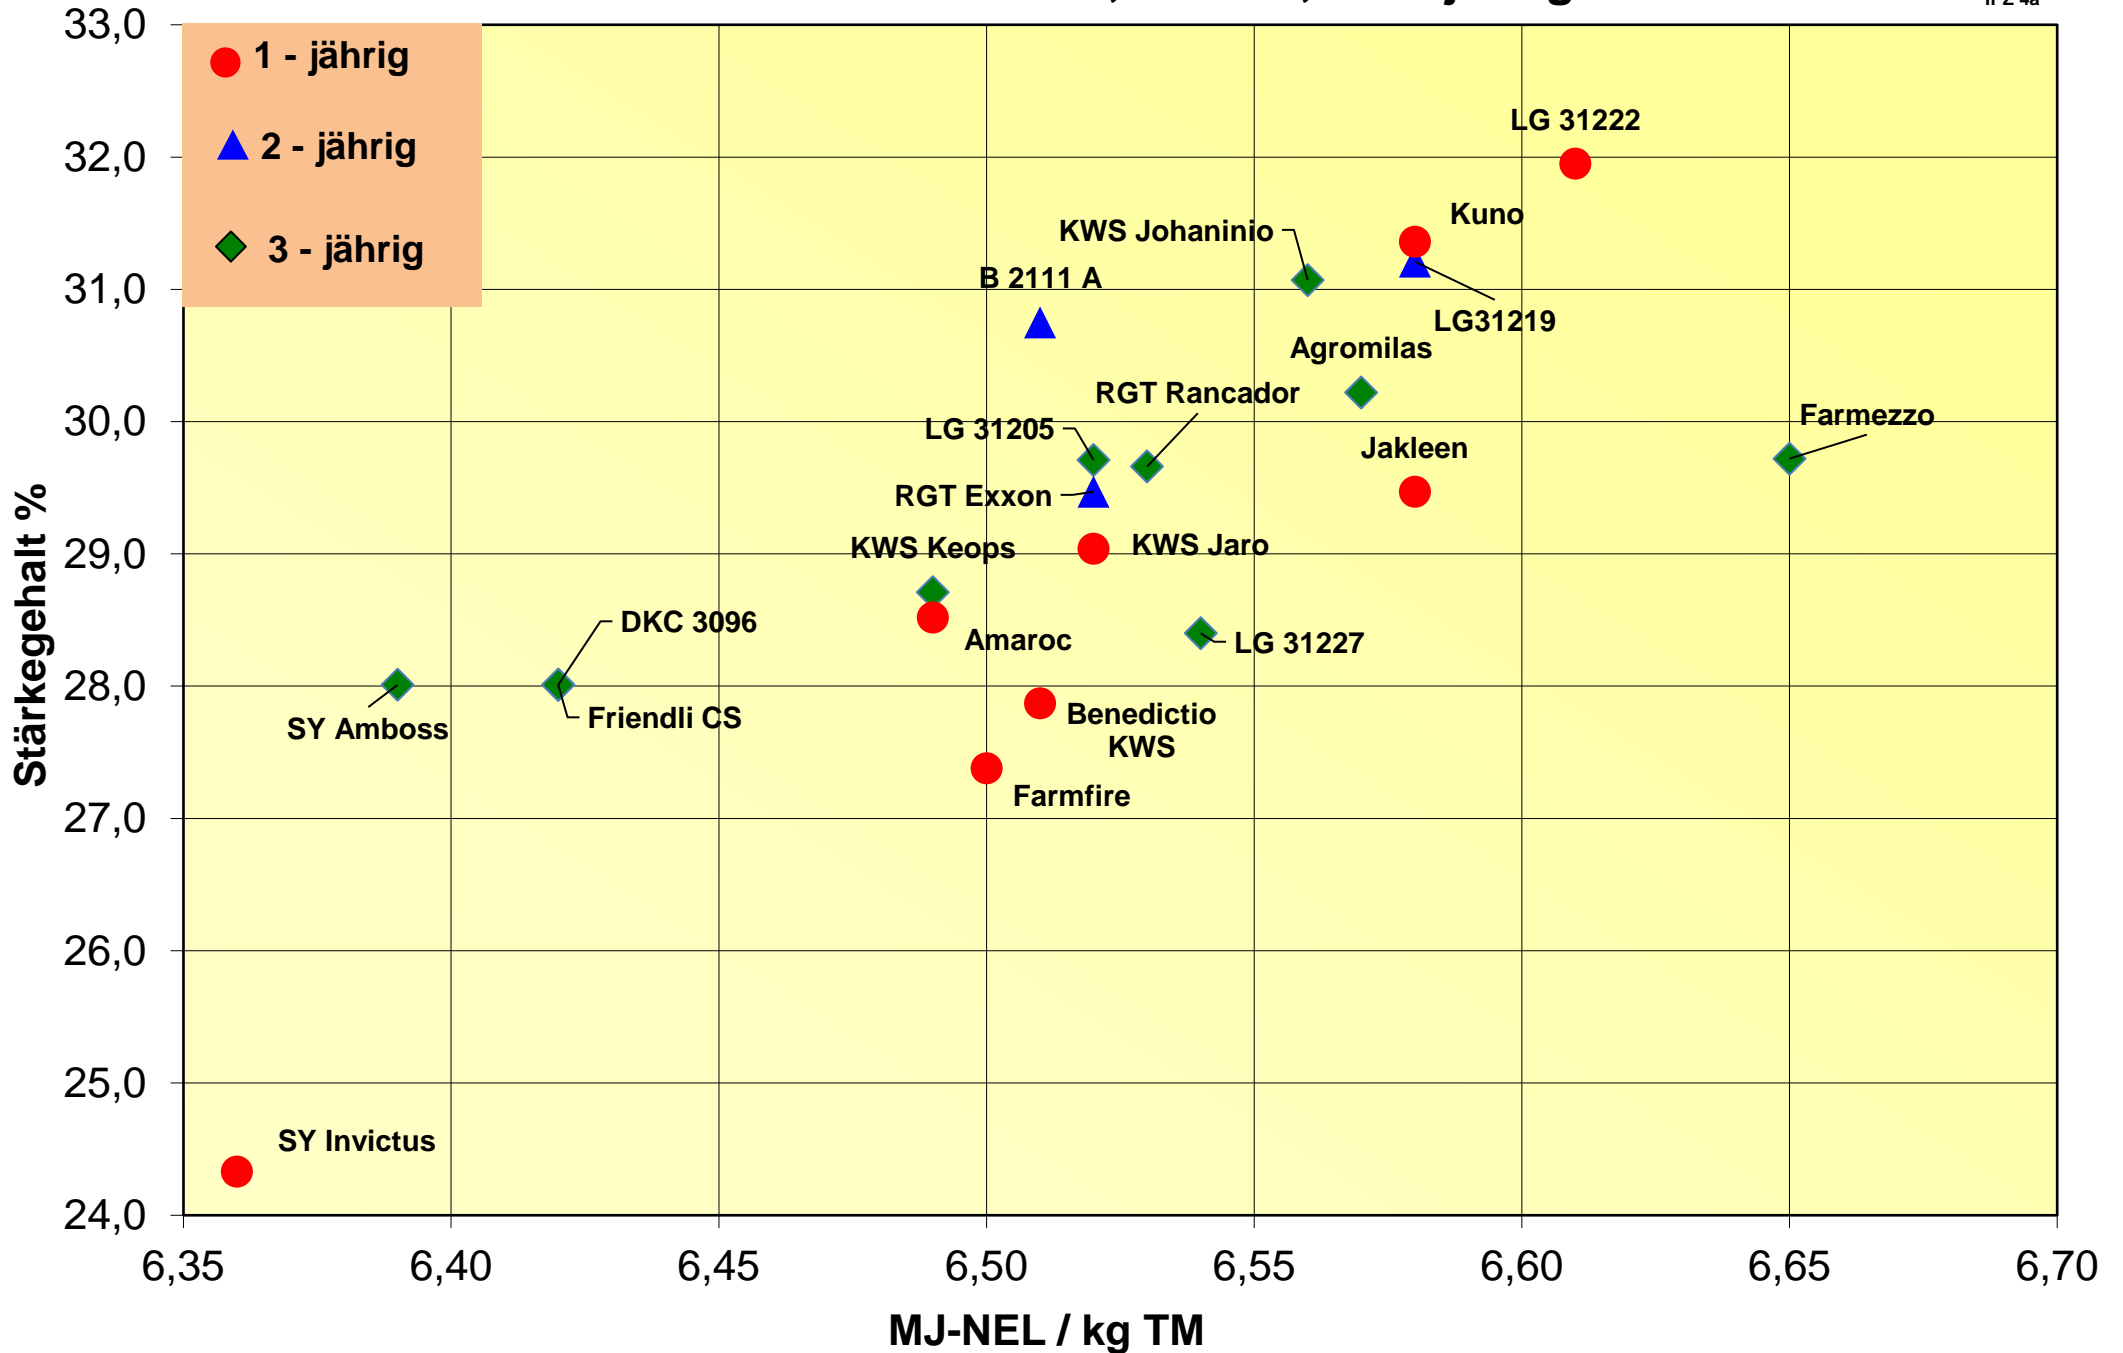

Ertrag und Siloreife 2021

LSV-301 bis S 230, Normal, mehrjährig

Futterwert 2021

LSV-301 bis S 230, Normal, mehrjährig

Energieertrag und Energiegehalt 2021

LSV-301 bis S 230, Normal, mehrjährig