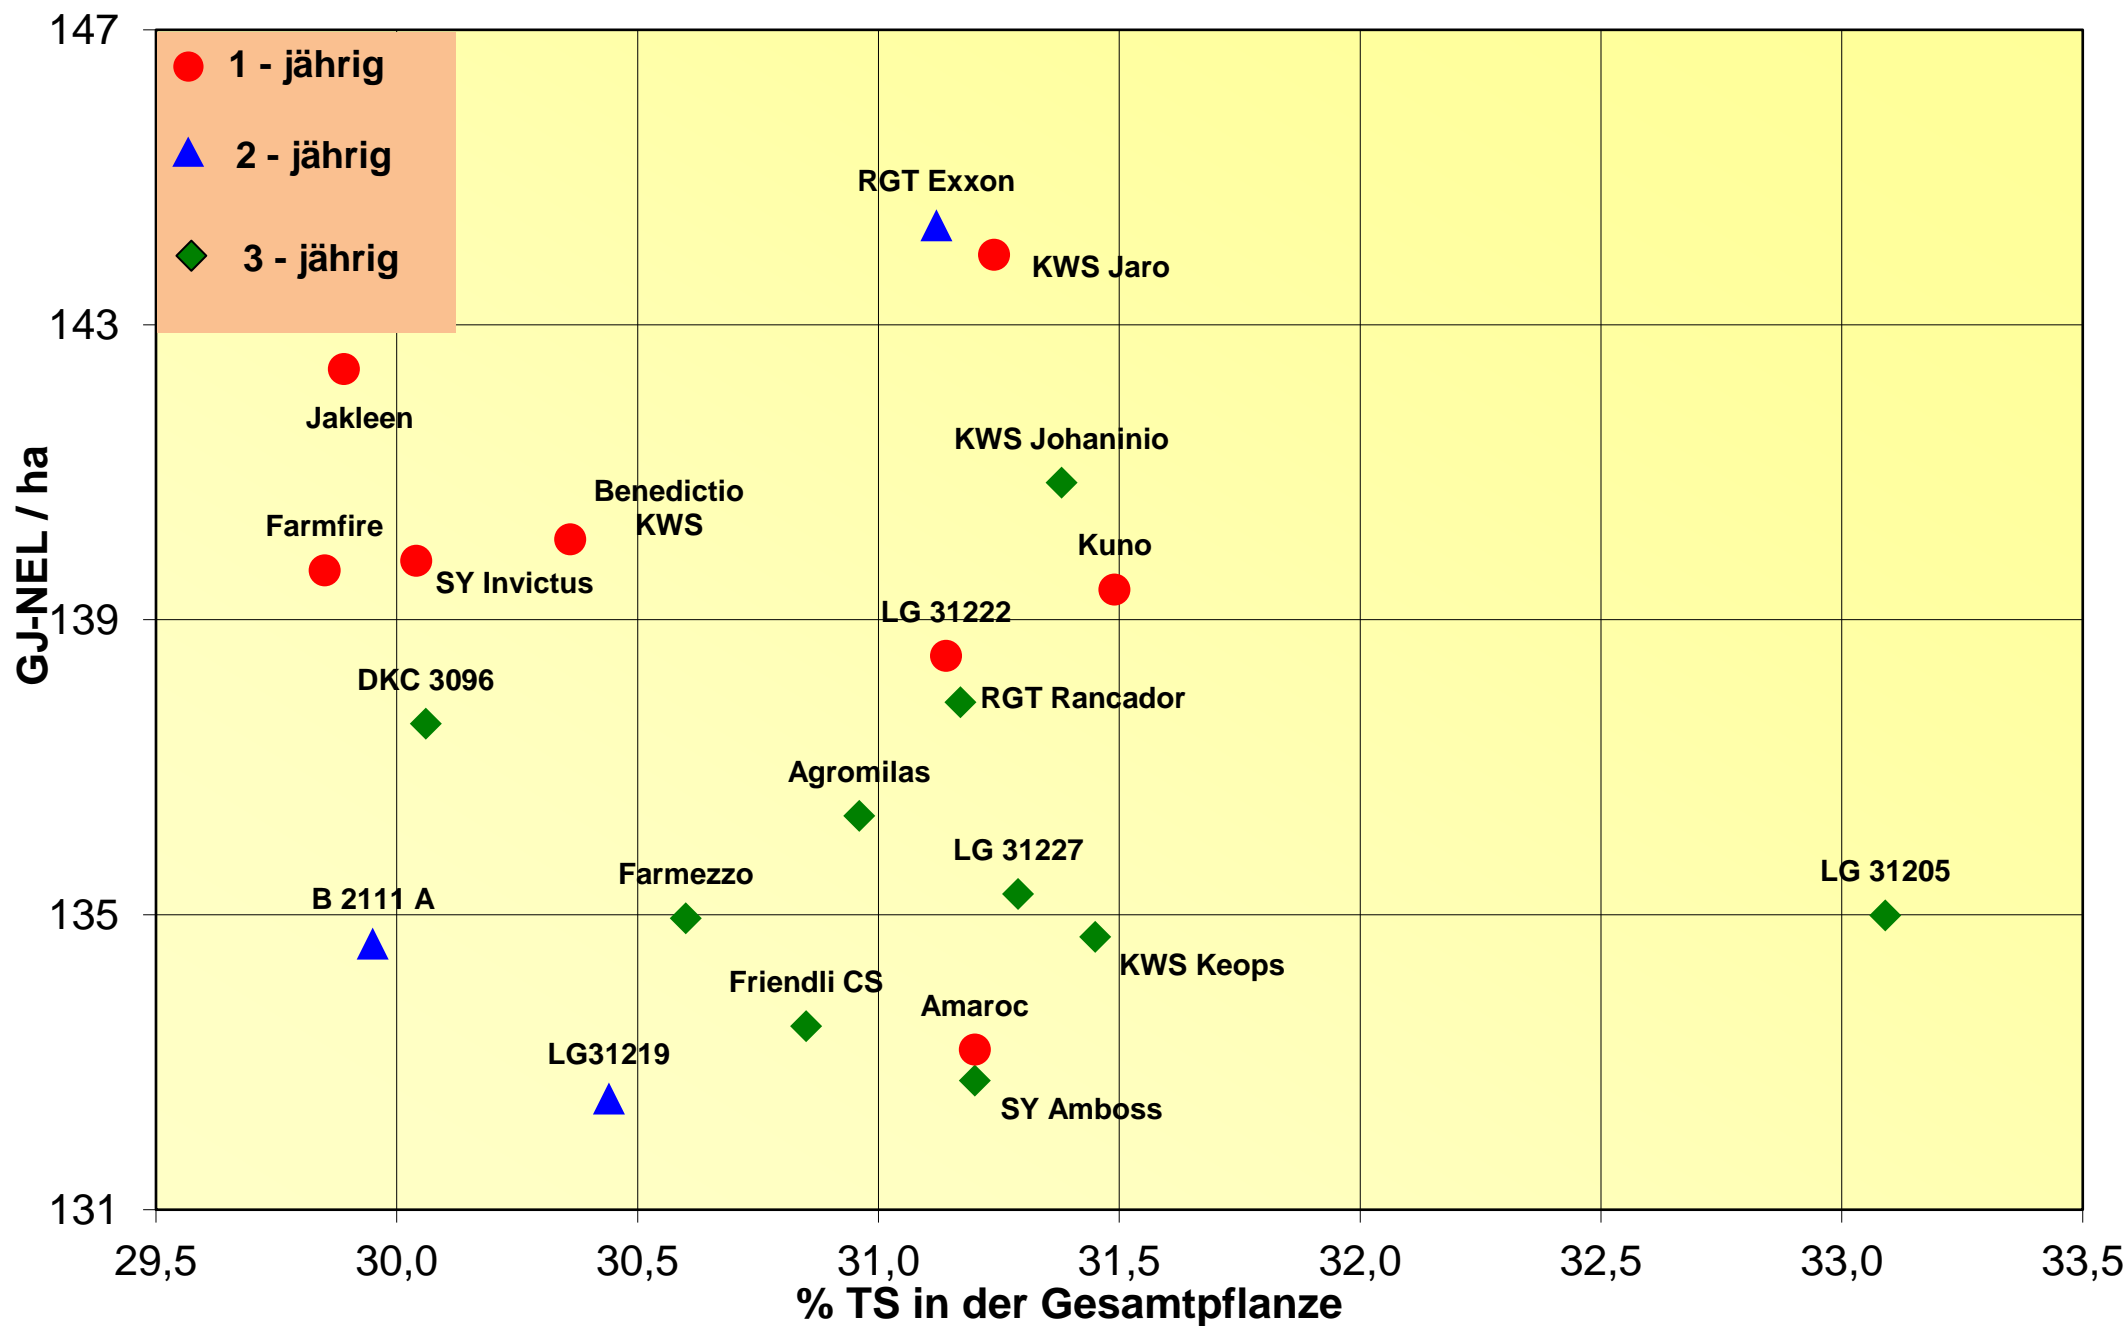

Ertrag und Siloreife 2021

LSV-301 bis S 230, Normal, mehrjährig

Futterwert 2021

LSV-301 bis S 230, Normal, mehrjährig

Energieertrag und Energiegehalt 2021

LSV-301 bis S 230, Normal, mehrjährig