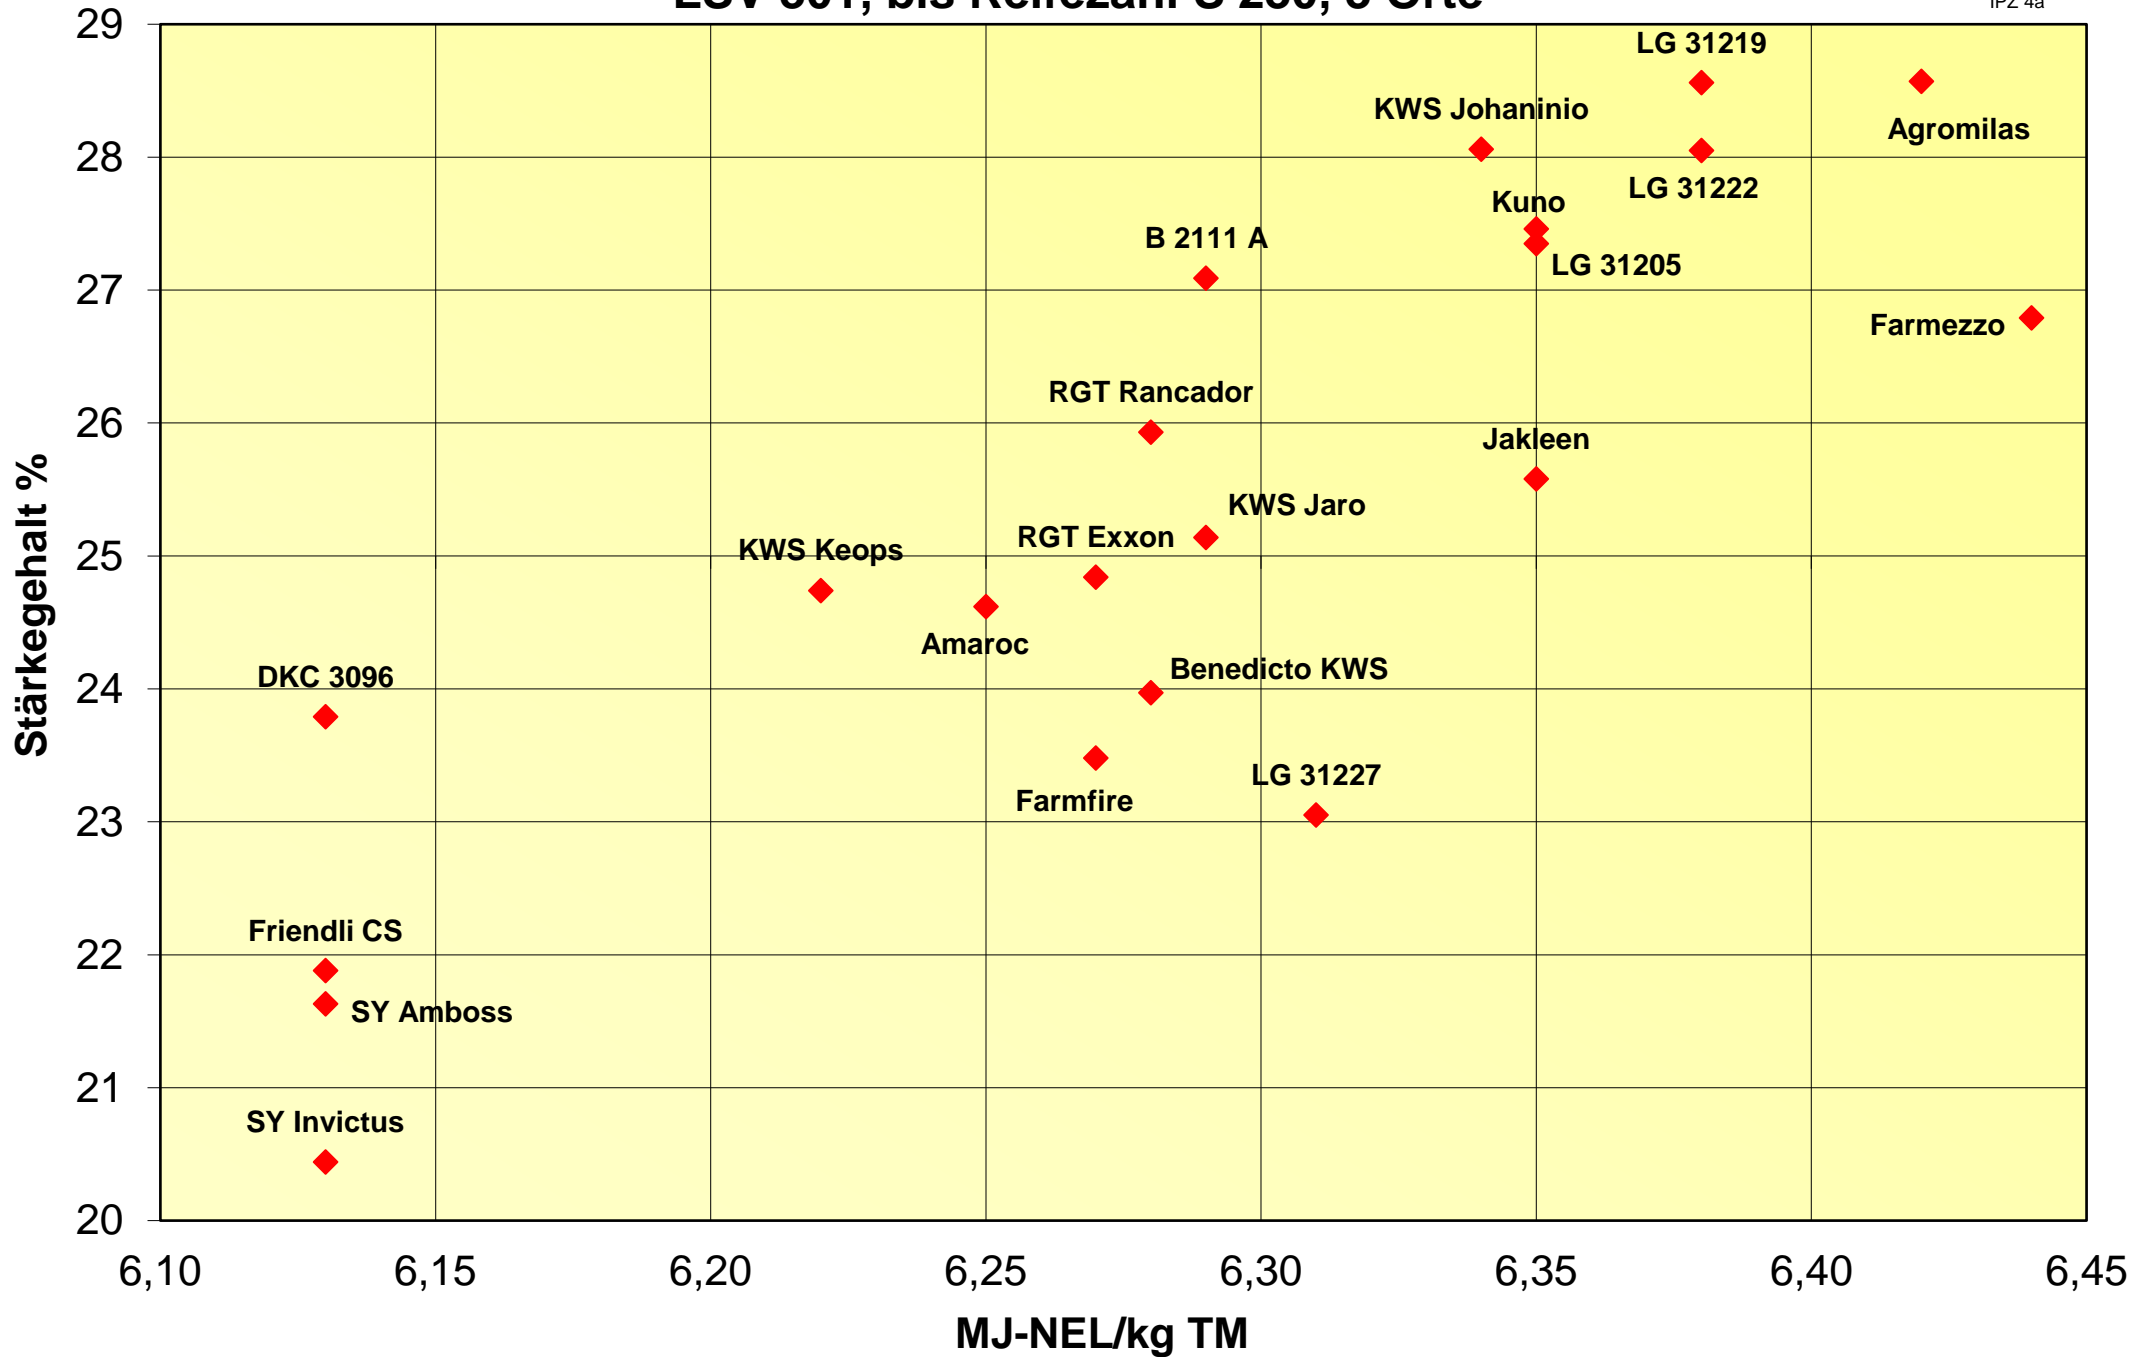

Ertrag und Siloreife 2021

LSV-301, bis Reifezahl S 230, 3 Orte

Futterwert 2021

LSV-301, bis Reifezahl S 230, 3 Orte

Energieertrag und Energiegehalt 2021

LSV-301, bis Reifezahl S 230, 3 Orte