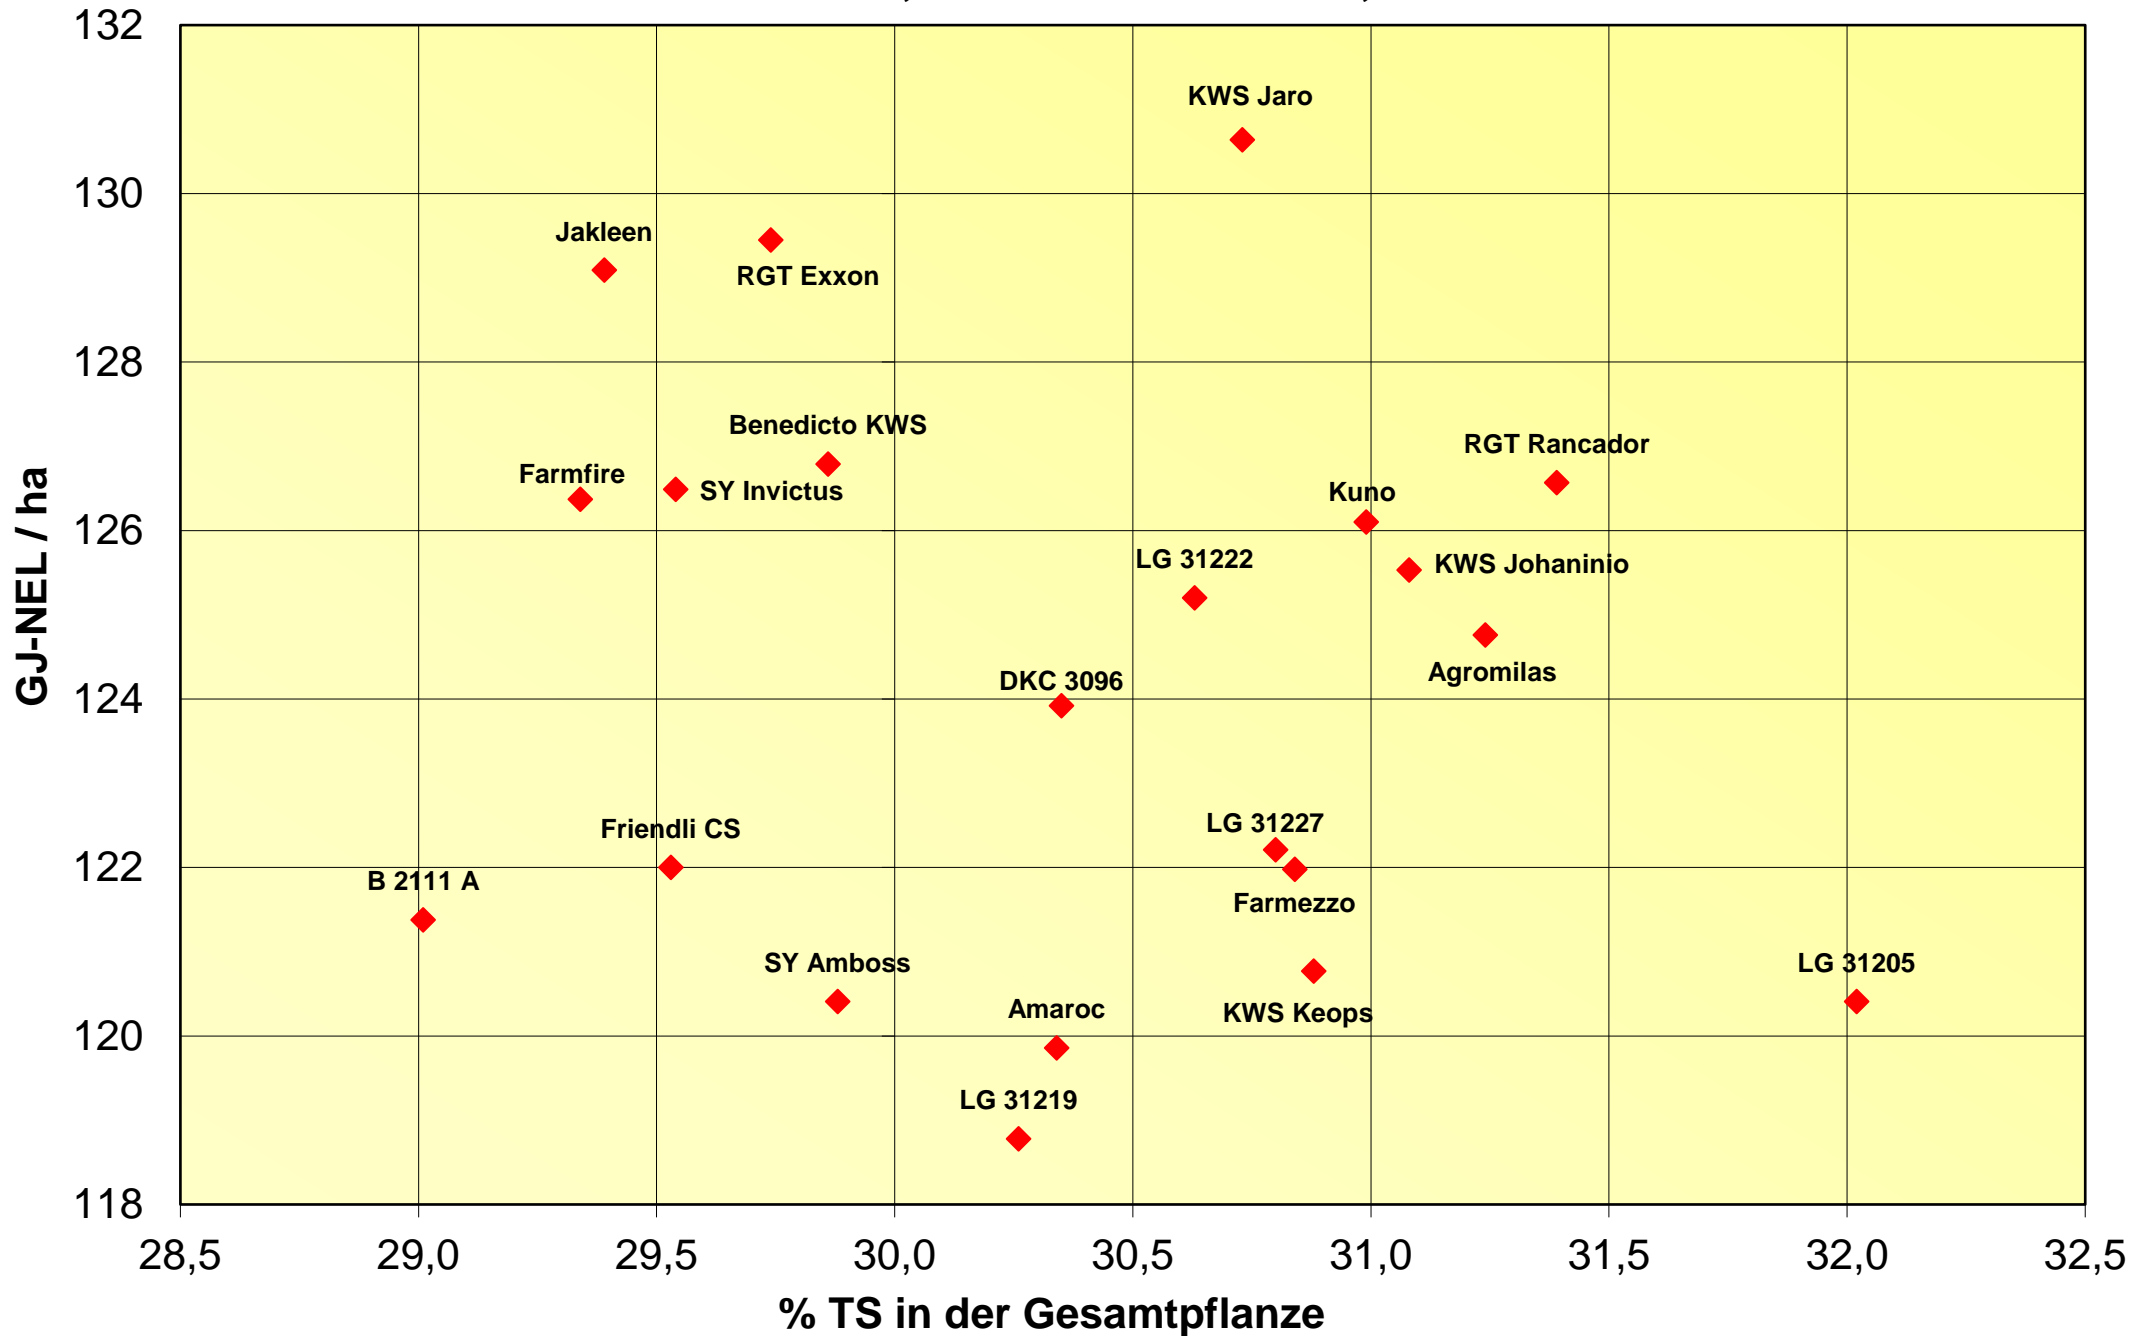

Ertrag und Siloreife 2021

LSV-301, bis Reifezahl S 230, 3 Orte

Futterwert 2021

LSV-301, bis Reifezahl S 230, 3 Orte

Energieertrag und Energiegehalt 2021

LSV-301, bis Reifezahl S 230, 3 Orte