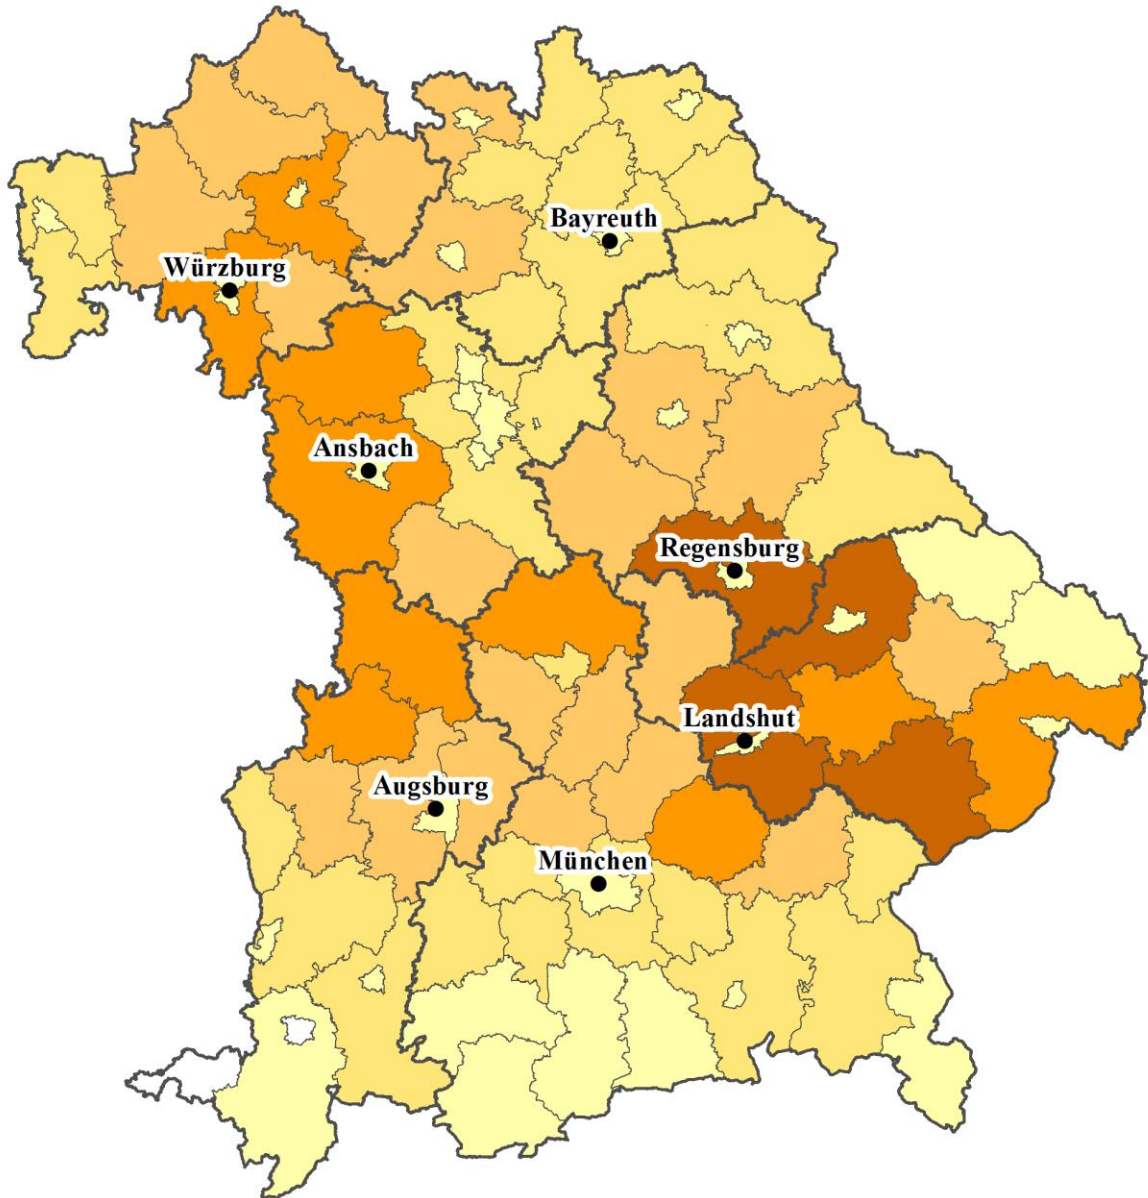

Anbauschwerpunkte von Winterweizen 2024 in Bayern

einschließlich GPS

Datenportal © LfL

Quelle: vorläufige INVEKOS Daten 2024

IPZ 2a