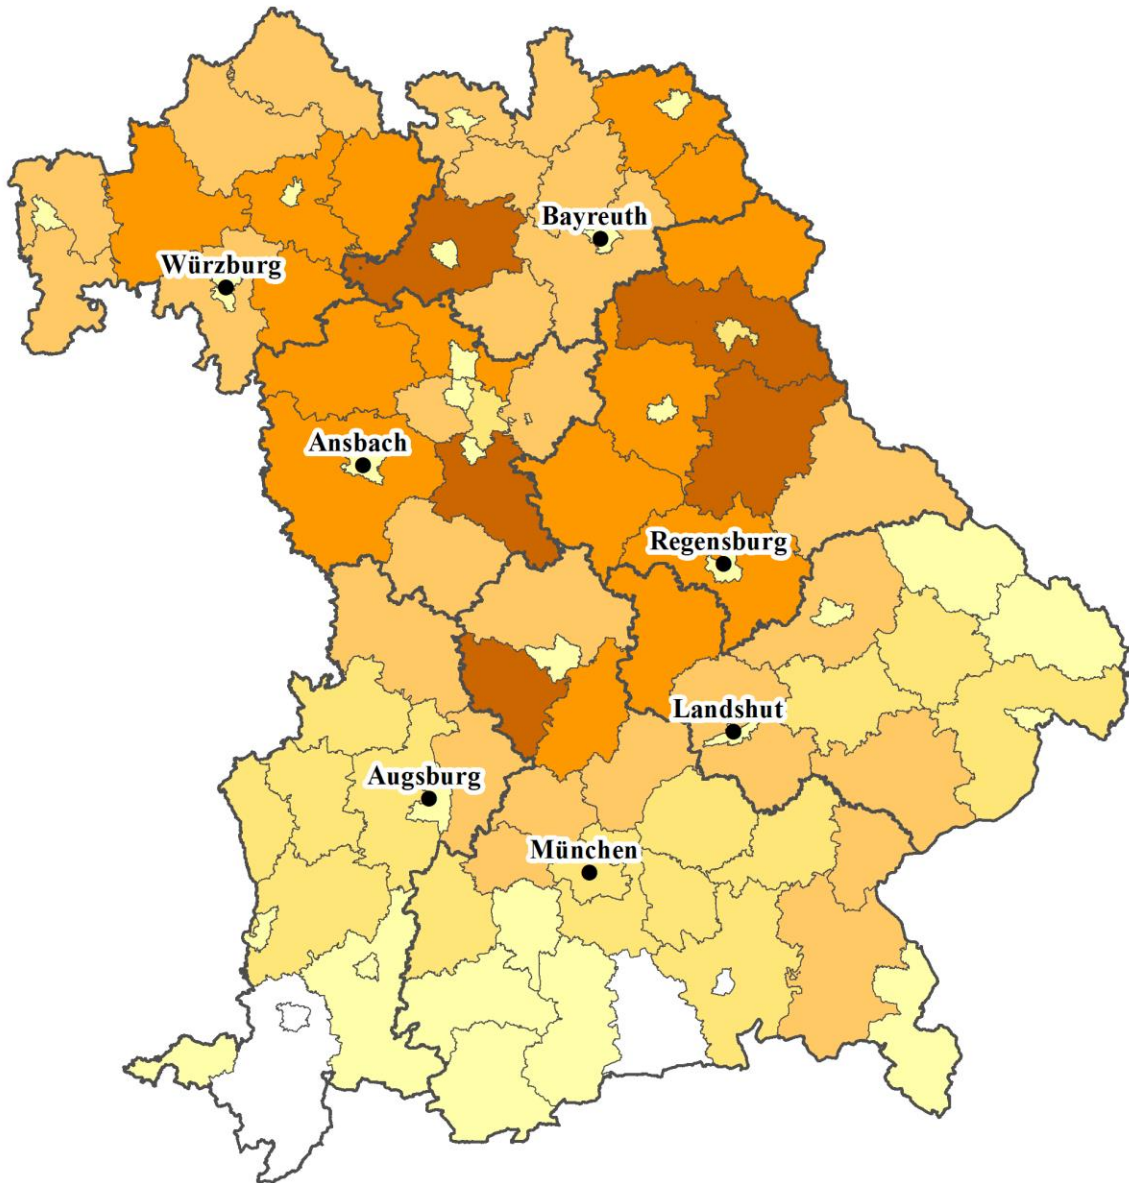

# Anbauschwerpunkte von Winterroggen 2024 in Bayern

## einschließlich GPS

Datenportal © LfL