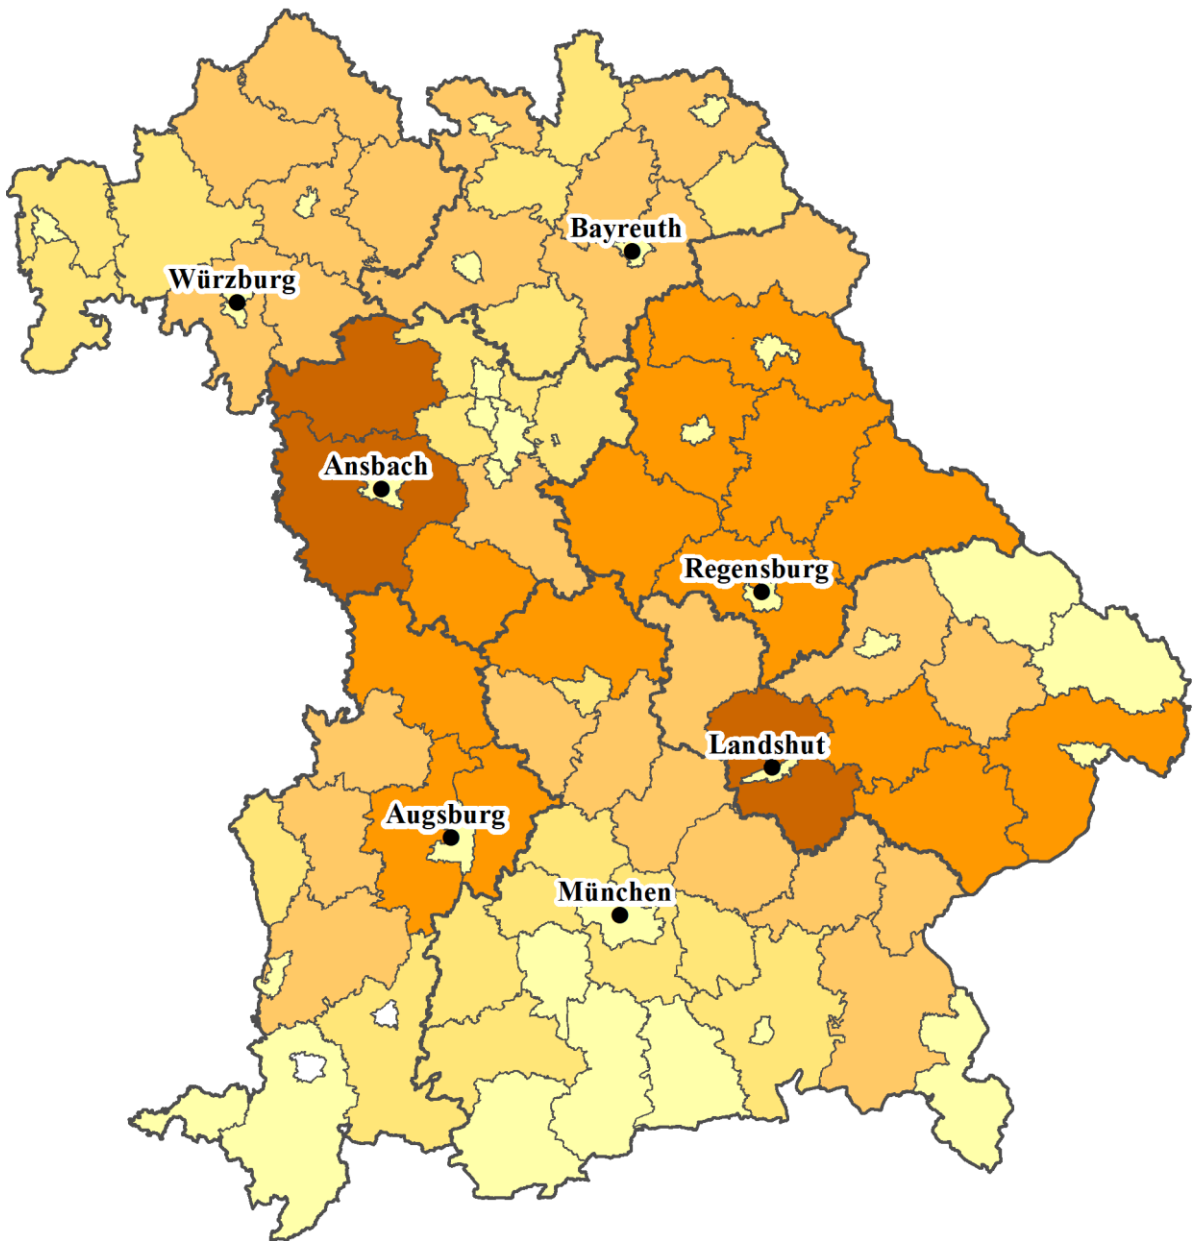

# Anbauschwerpunkte von Wintergerste 2022 in Bayern

einschließlich GPS

kein Anbau

0,1 – 500 ha

501 – 2000 ha

2001 – 4000 ha

4001 - 8000 ha

8001 - 15000 ha

Quelle: vorläufige INVEKOS Daten 2022

IPZ 2a