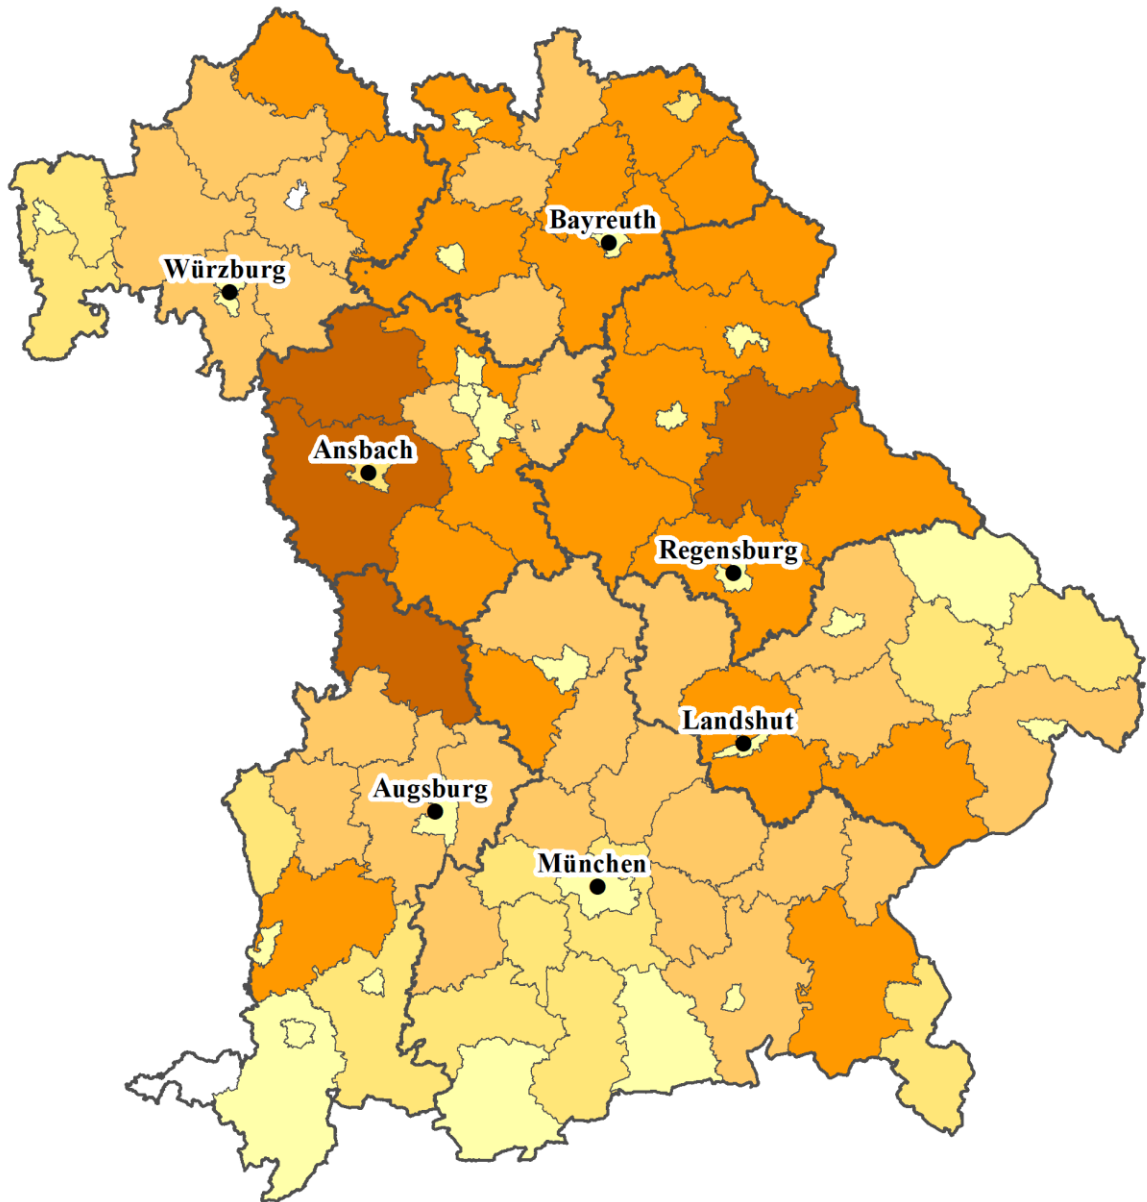

Anbauschwerpunkte von Wintertriticale 2024 in Bayern

einschließlich GPS

Datenportal © LfL

Quelle: vorläufige INVEKOS Daten 2024

IPZ 2a