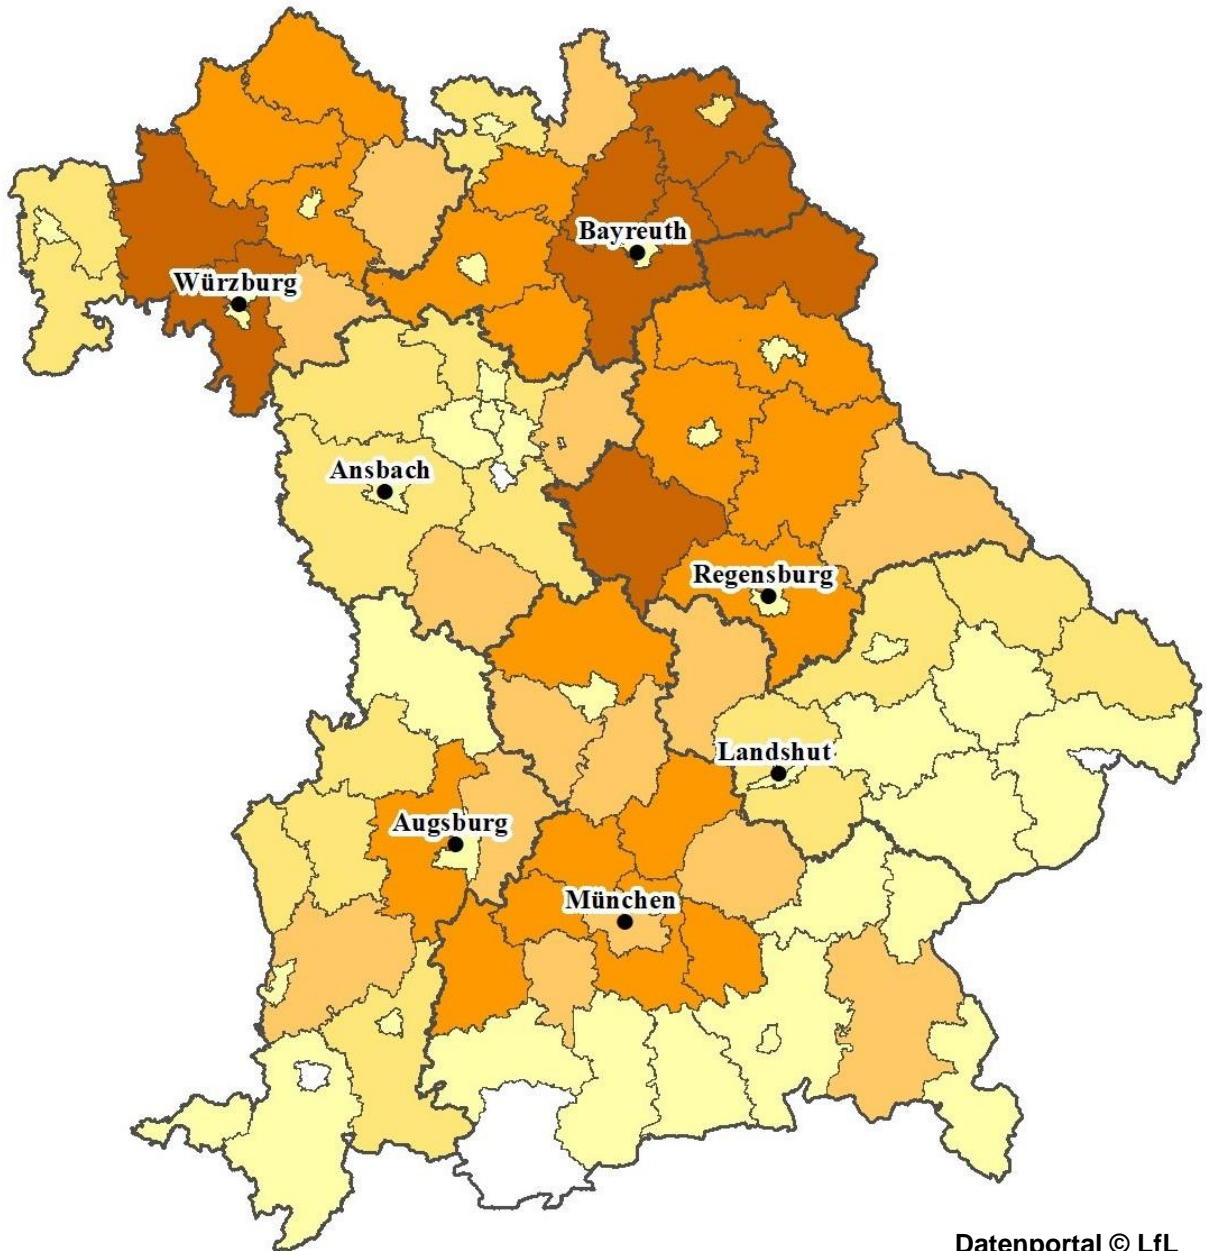

Anbauschwerpunkte von Sommergerste 2021 in Bayern einschließlich GPS

Datenportal © LfL