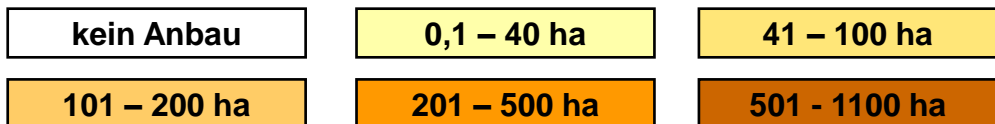

Anbauschwerpunkte von Winterhartweizen 2021 in Bayern

Quelle: vorläufige INVEKOS Daten 2021

IPZ 2a