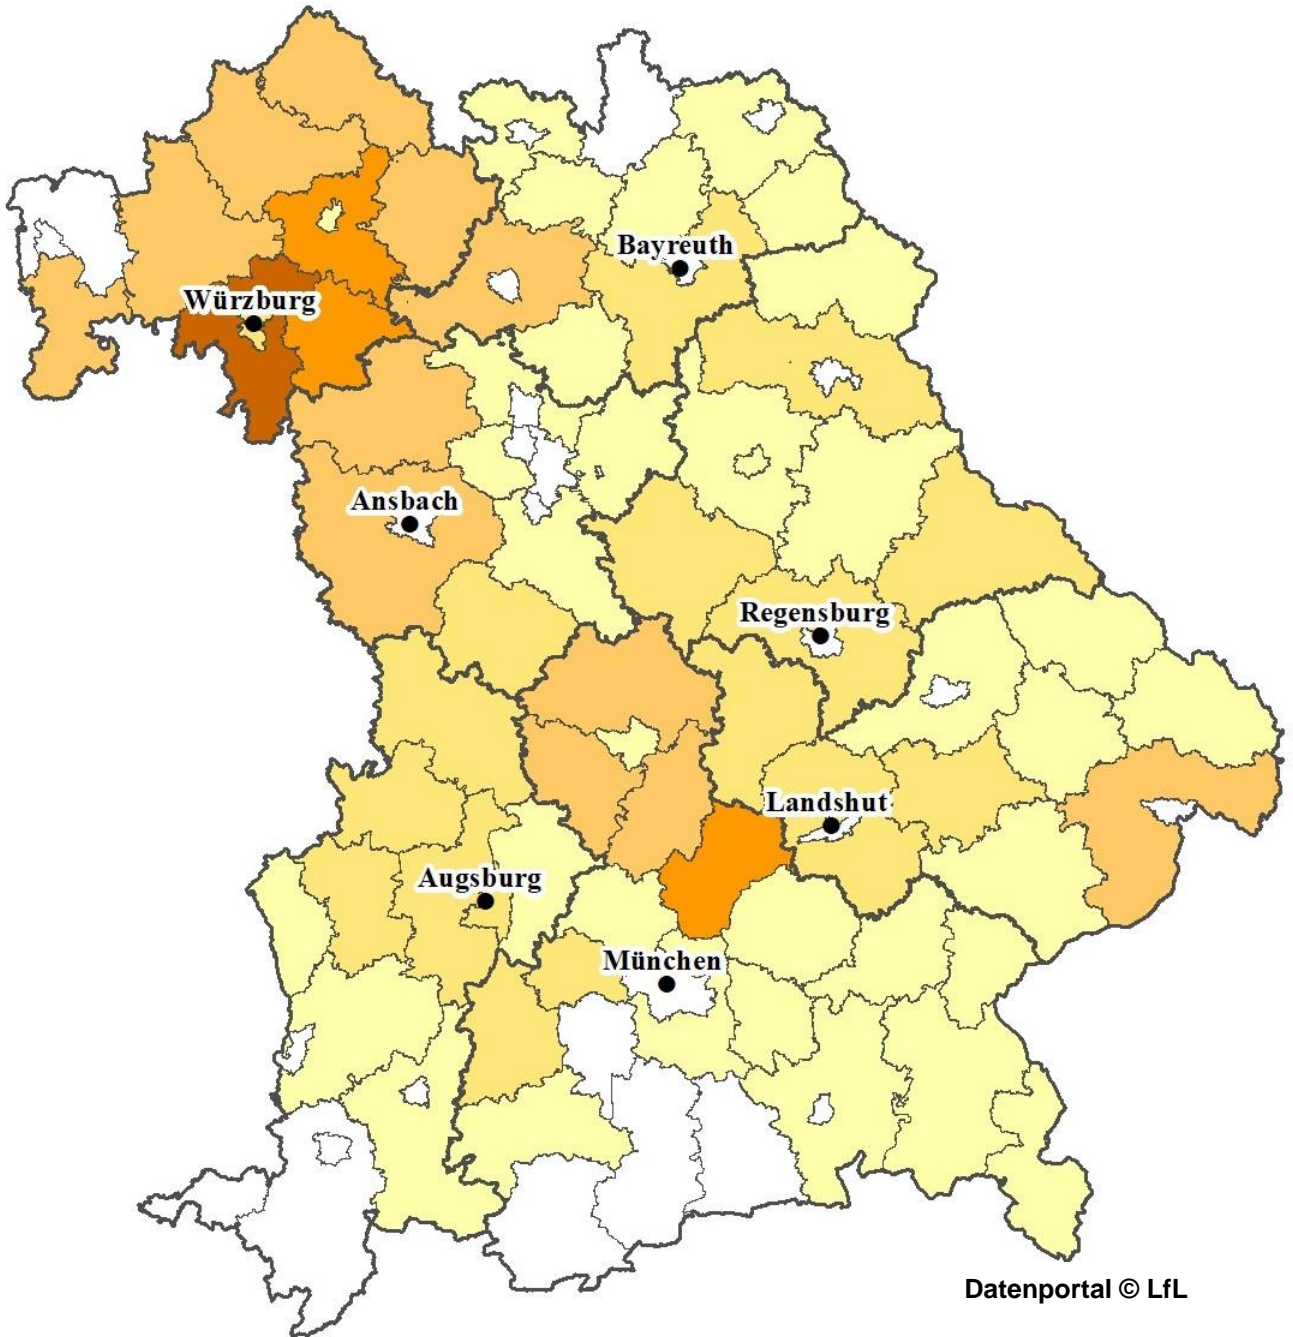

Anbauschwerpunkte von Winterhartweizen 2021 in Bayern

Quelle: vorläufige INVEKOS Daten 2021

IPZ 2a