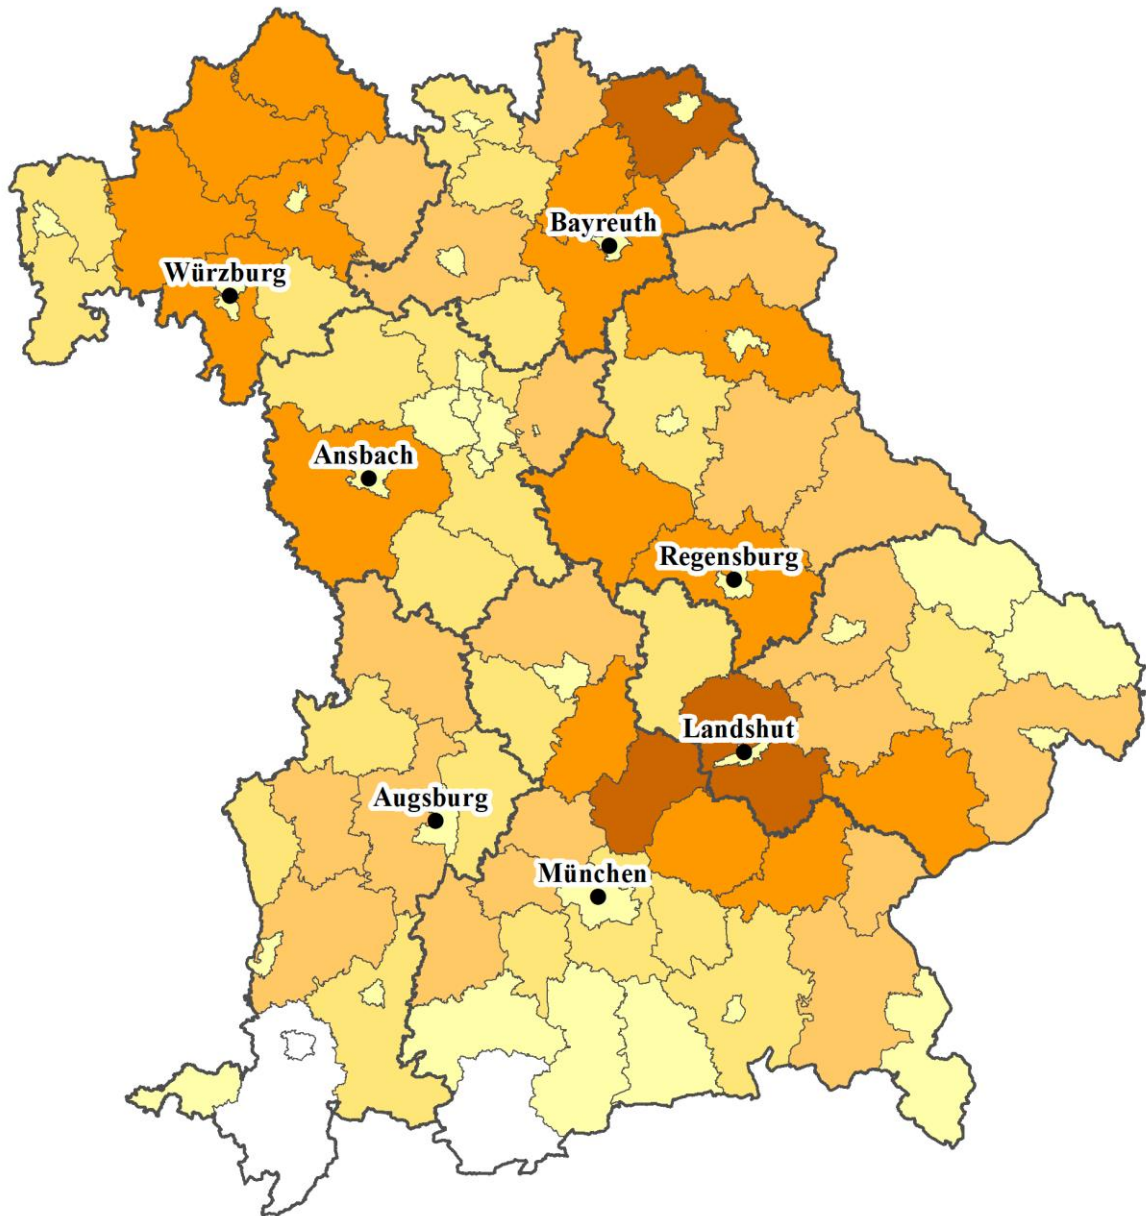

Anbauschwerpunkte von Sommerhafer 2024 in Bayern

einschließlich GPS

Datenportal © LfL

Quelle: vorläufige INVEKOS Daten 2024

IPZ 2a

Juni 2024

Institut für Pflanzenbau und Pflanzenzüchtung