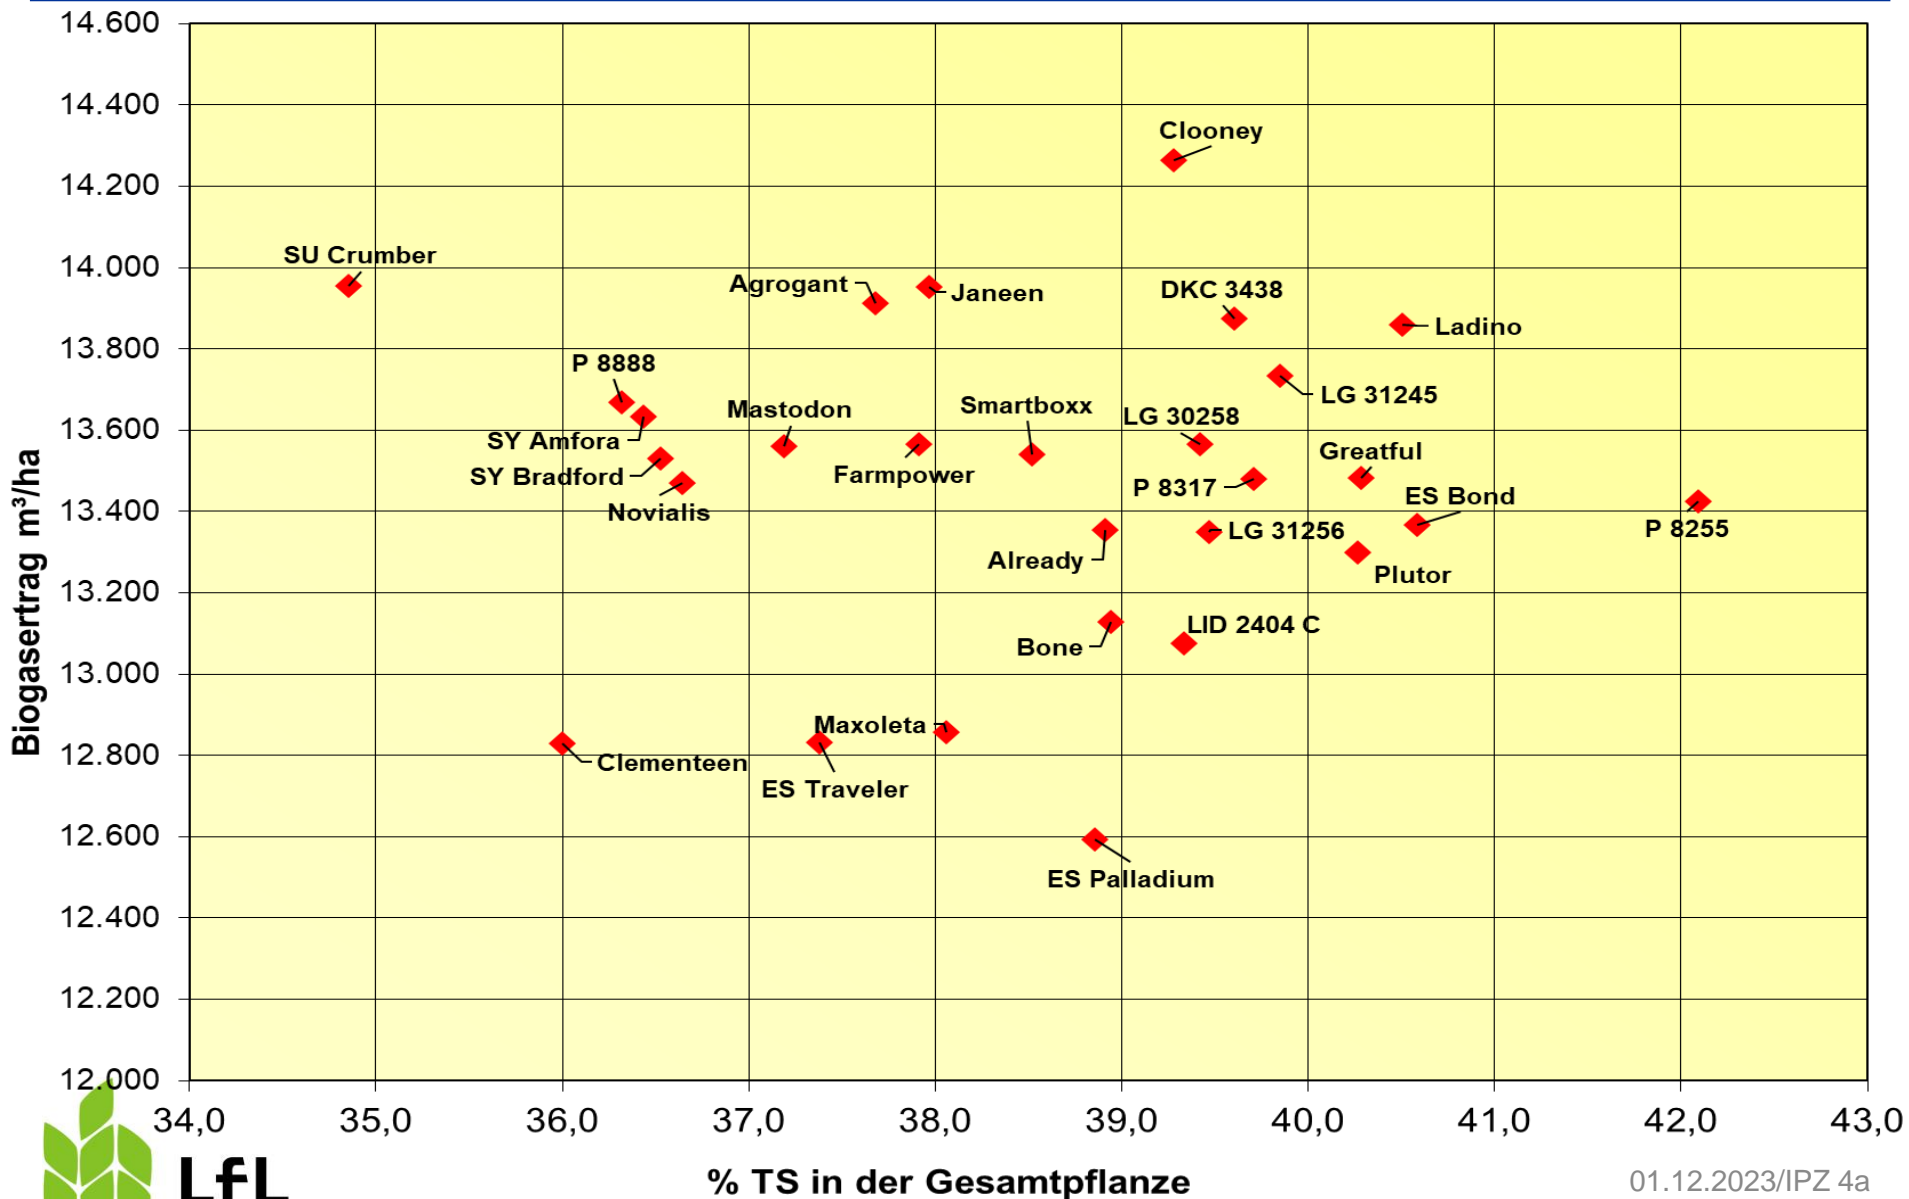

Biogasertrag und Reife, Silomais 2023 - ab Reifezahl S240, 11 Orte

Trockenmasseertrag und Reife, Silomais 2023 - ab Reifezahl S240, 11 Orte