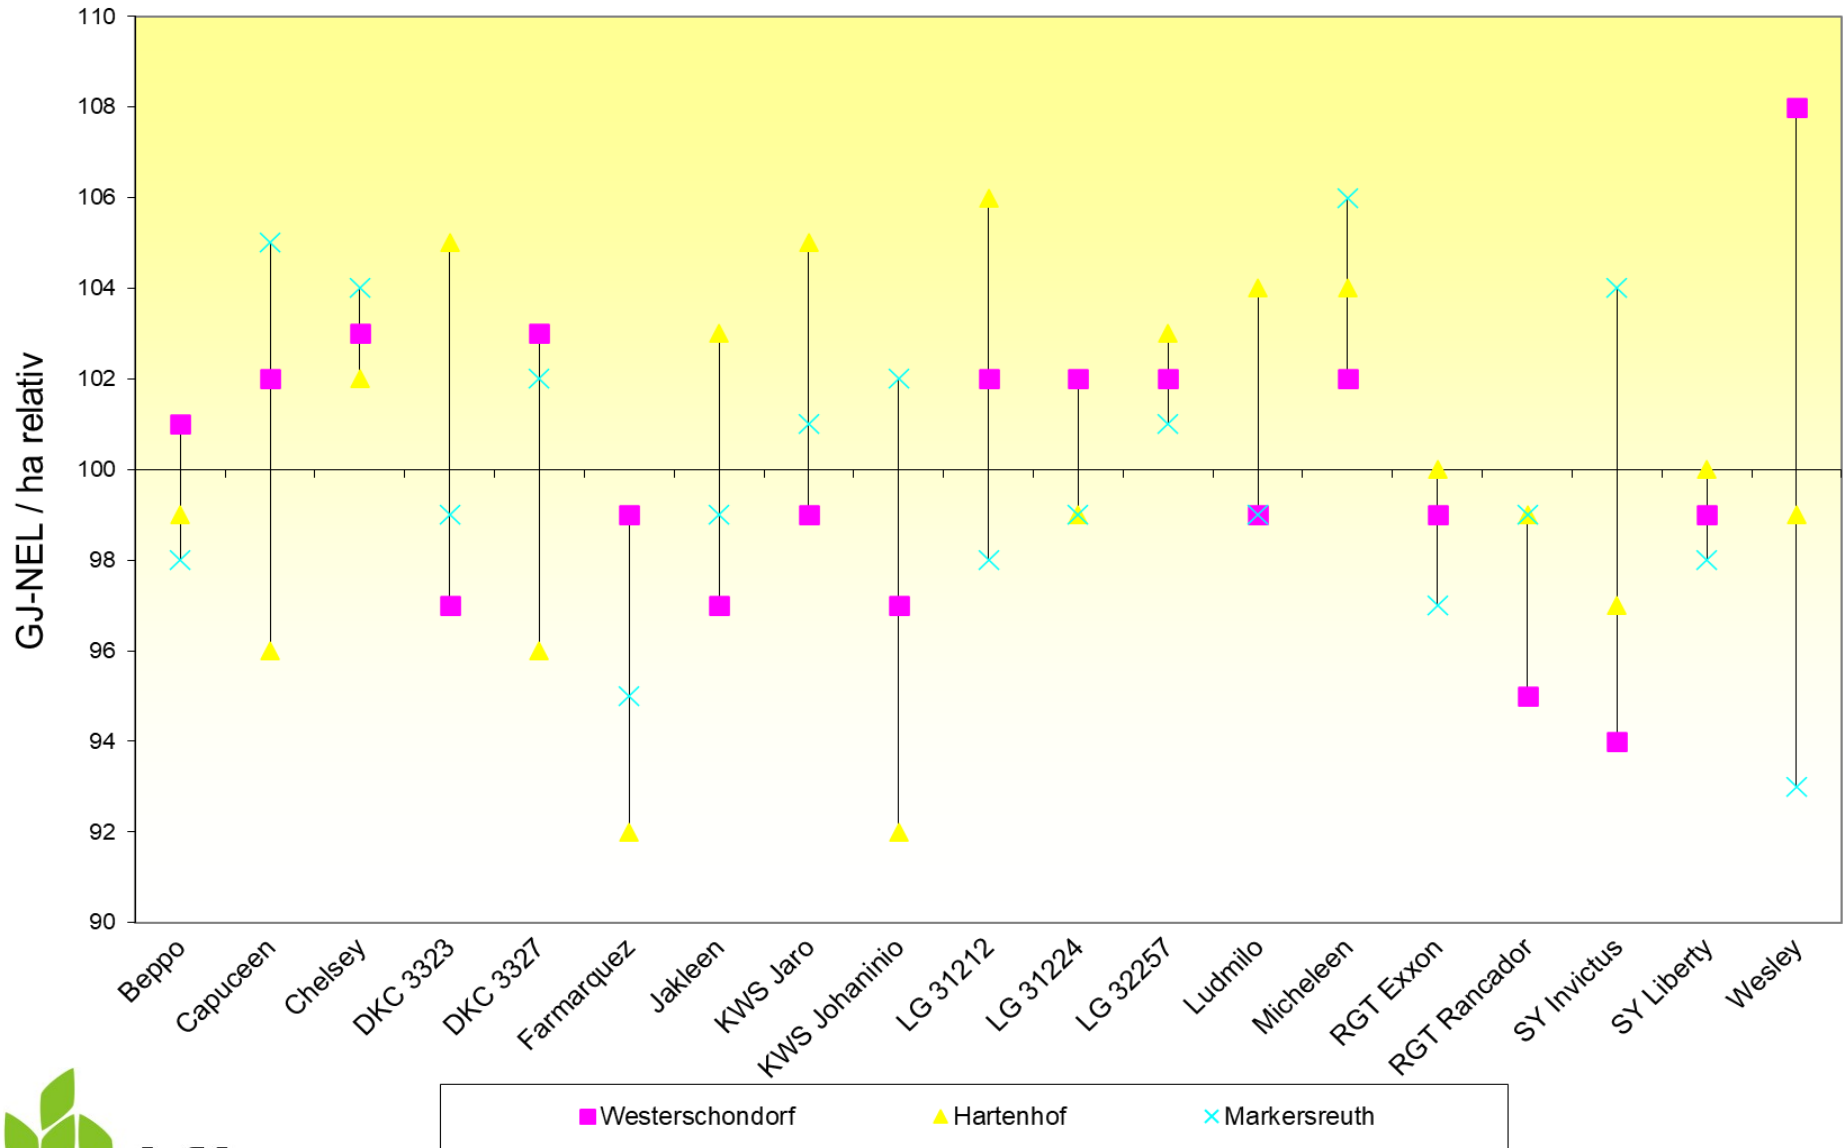

Ertragsstabilität Silomais 2023 - bis Reifezahl S230

Ertragsstabilität Silomais 2023 - ab Reifezahl S240