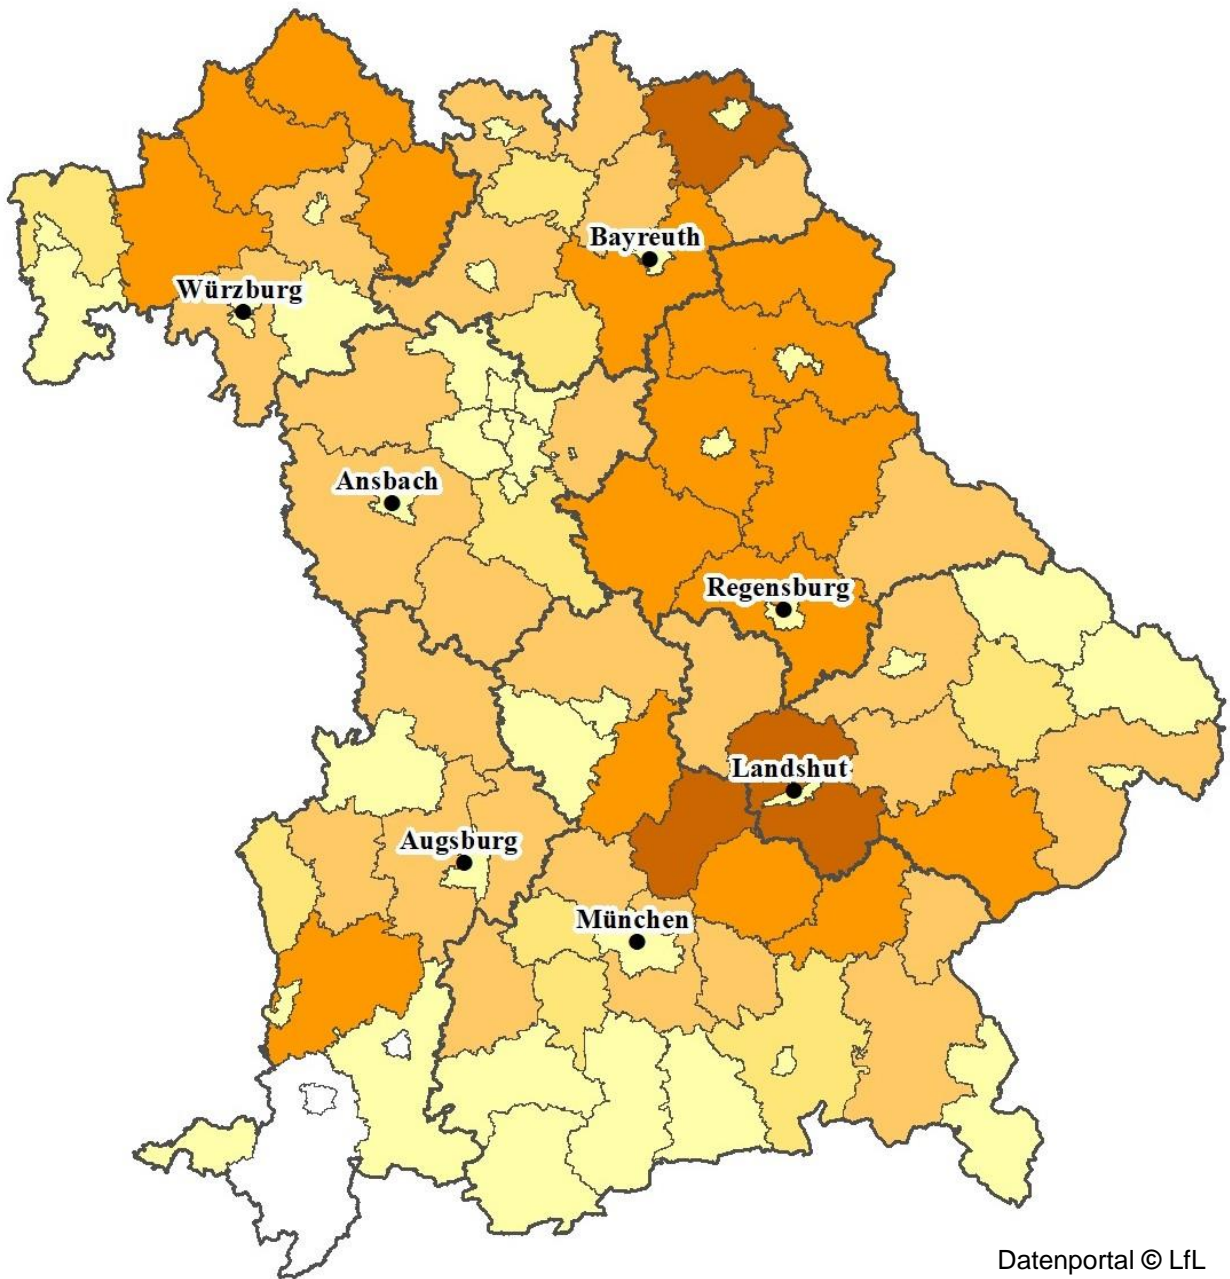

Anbauschwerpunkte von Sommerhafer 2021 in Bayern einschließlich GPS

kein Anbau

0,1 – 200 ha

201 – 350 ha

351 – 700 ha

701 - 1000 ha

> 1000 ha