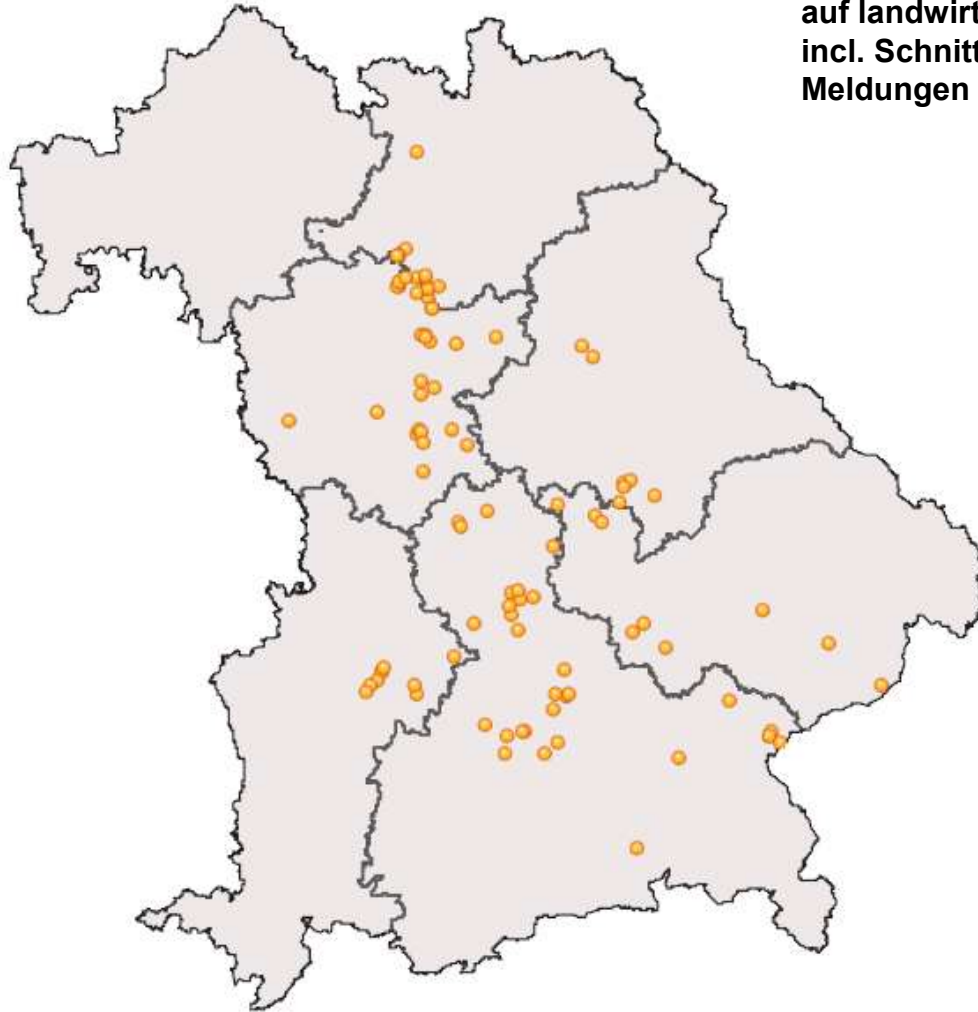

Verbreitung der Beifuß-Ambrosie (*Ambrosia artemisiifolia*) in Bayern

● alle Ambrosia-Funde mit >100 Pflanzen
in Bayern,
Meldungen 2007-2022 (n=618)

Verbreitung der Beifuß-Ambrosie (*Ambrosia artemisiifolia*) in Bayern

Verbreitung der Beifuß-Ambrosie (*Ambrosia artemisiifolia*) in Bayern

● Ambrosia-Funde mit >100 Pflanzen auf landwirtschaftlichen Nutzflächen, incl. Schnittblumenfelder
Meldungen 2007-2022 (n=93)

Verbreitung der Beifuß-Ambrosie (*Ambrosia artemisiifolia*) in Bayern