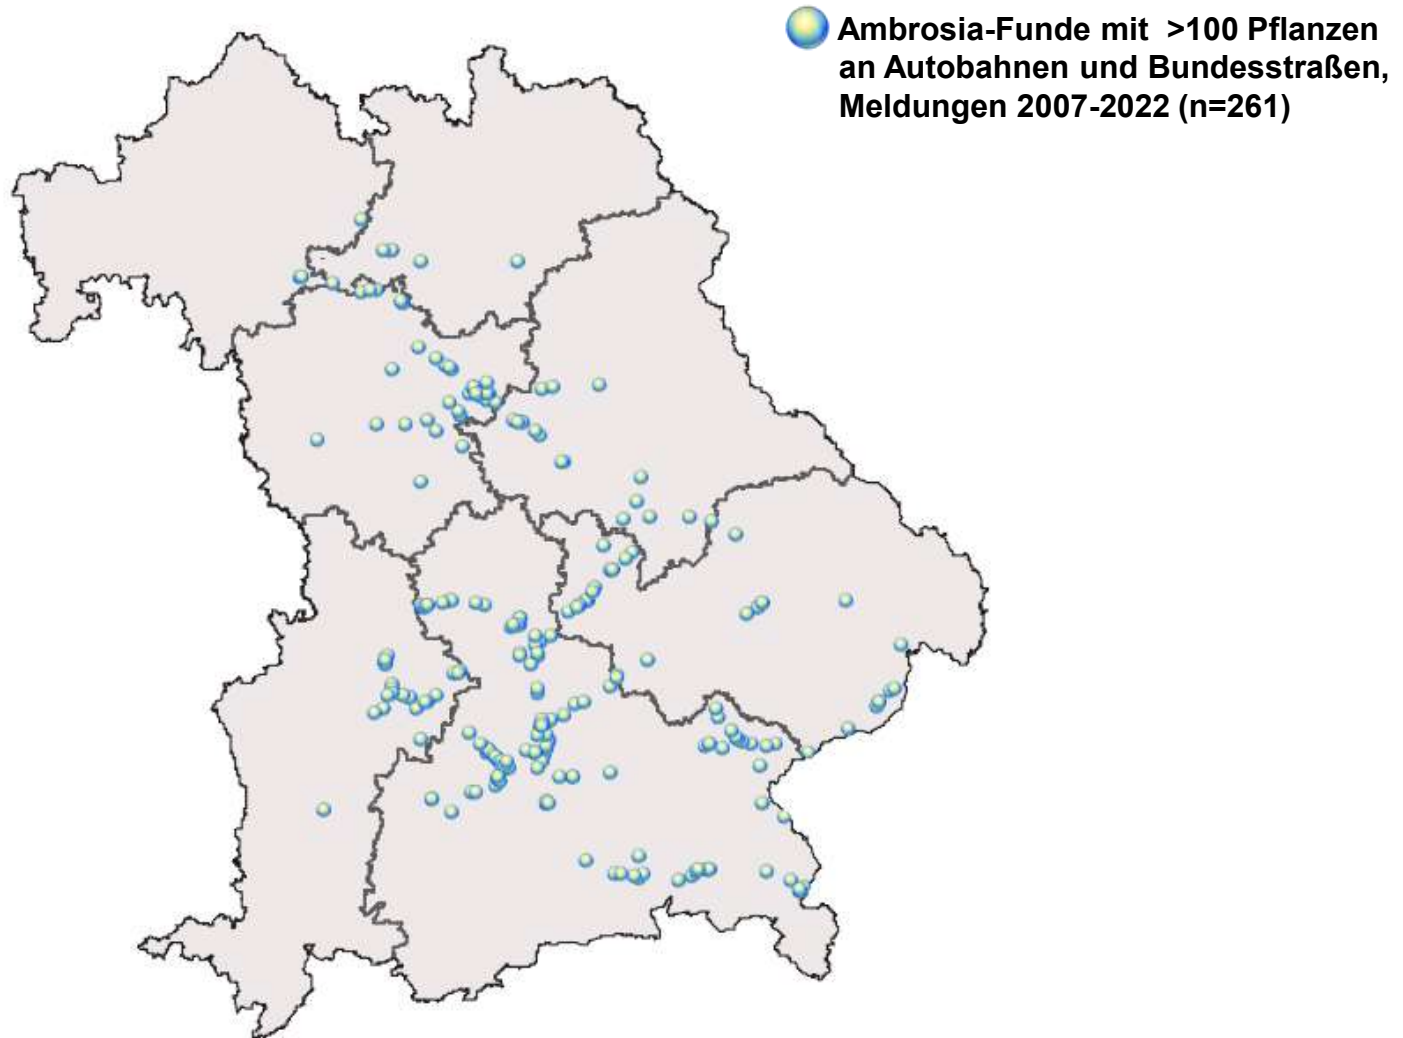

Verbreitung der Beifuß-Ambrosie (*Ambrosia artemisiifolia*) in Bayern

● alle Ambrosia-Funde mit >100 Pflanzen
in Bayern,
Meldungen 2007-2022 (n=618)

Verbreitung der Beifuß-Ambrosie (*Ambrosia artemisiifolia*) in Bayern

Verbreitung der Beifuß-Ambrosie (*Ambrosia artemisiifolia*) in Bayern

● Ambrosia-Funde mit >100 Pflanzen auf landwirtschaftlichen Nutzflächen, incl. Schnittblumenfelder
Meldungen 2007-2022 (n=93)

Verbreitung der Beifuß-Ambrosie (*Ambrosia artemisiifolia*) in Bayern