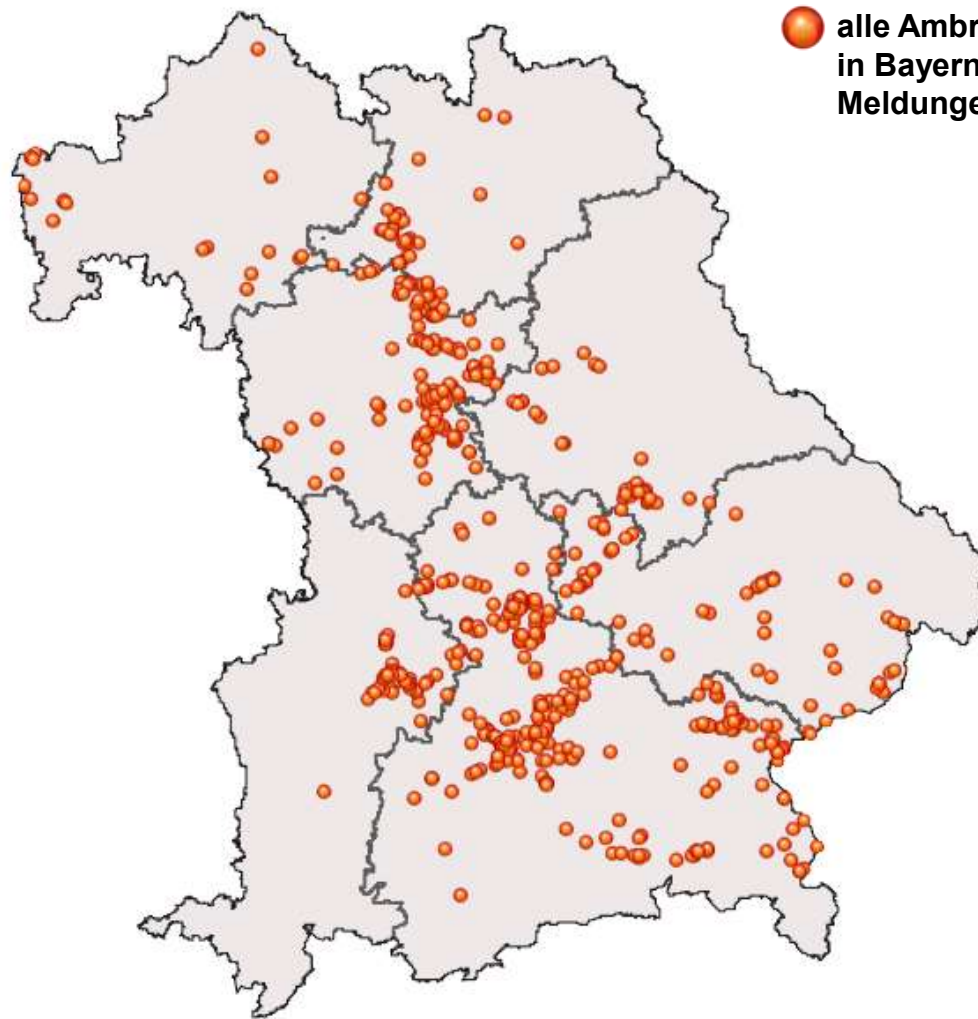

Verbreitung der Beifuß-Ambrosie (*Ambrosia artemisiifolia*) in Bayern

● alle Ambrosia-Funde mit >100 Pflanzen
in Bayern,
Meldungen 2007-2022 (n=618)

Verbreitung der Beifuß-Ambrosie (*Ambrosia artemisiifolia*) in Bayern

Verbreitung der Beifuß-Ambrosie (*Ambrosia artemisiifolia*) in Bayern

● Ambrosia-Funde mit >100 Pflanzen auf landwirtschaftlichen Nutzflächen, incl. Schnittblumenfelder
Meldungen 2007-2022 (n=93)

Verbreitung der Beifuß-Ambrosie (*Ambrosia artemisiifolia*) in Bayern