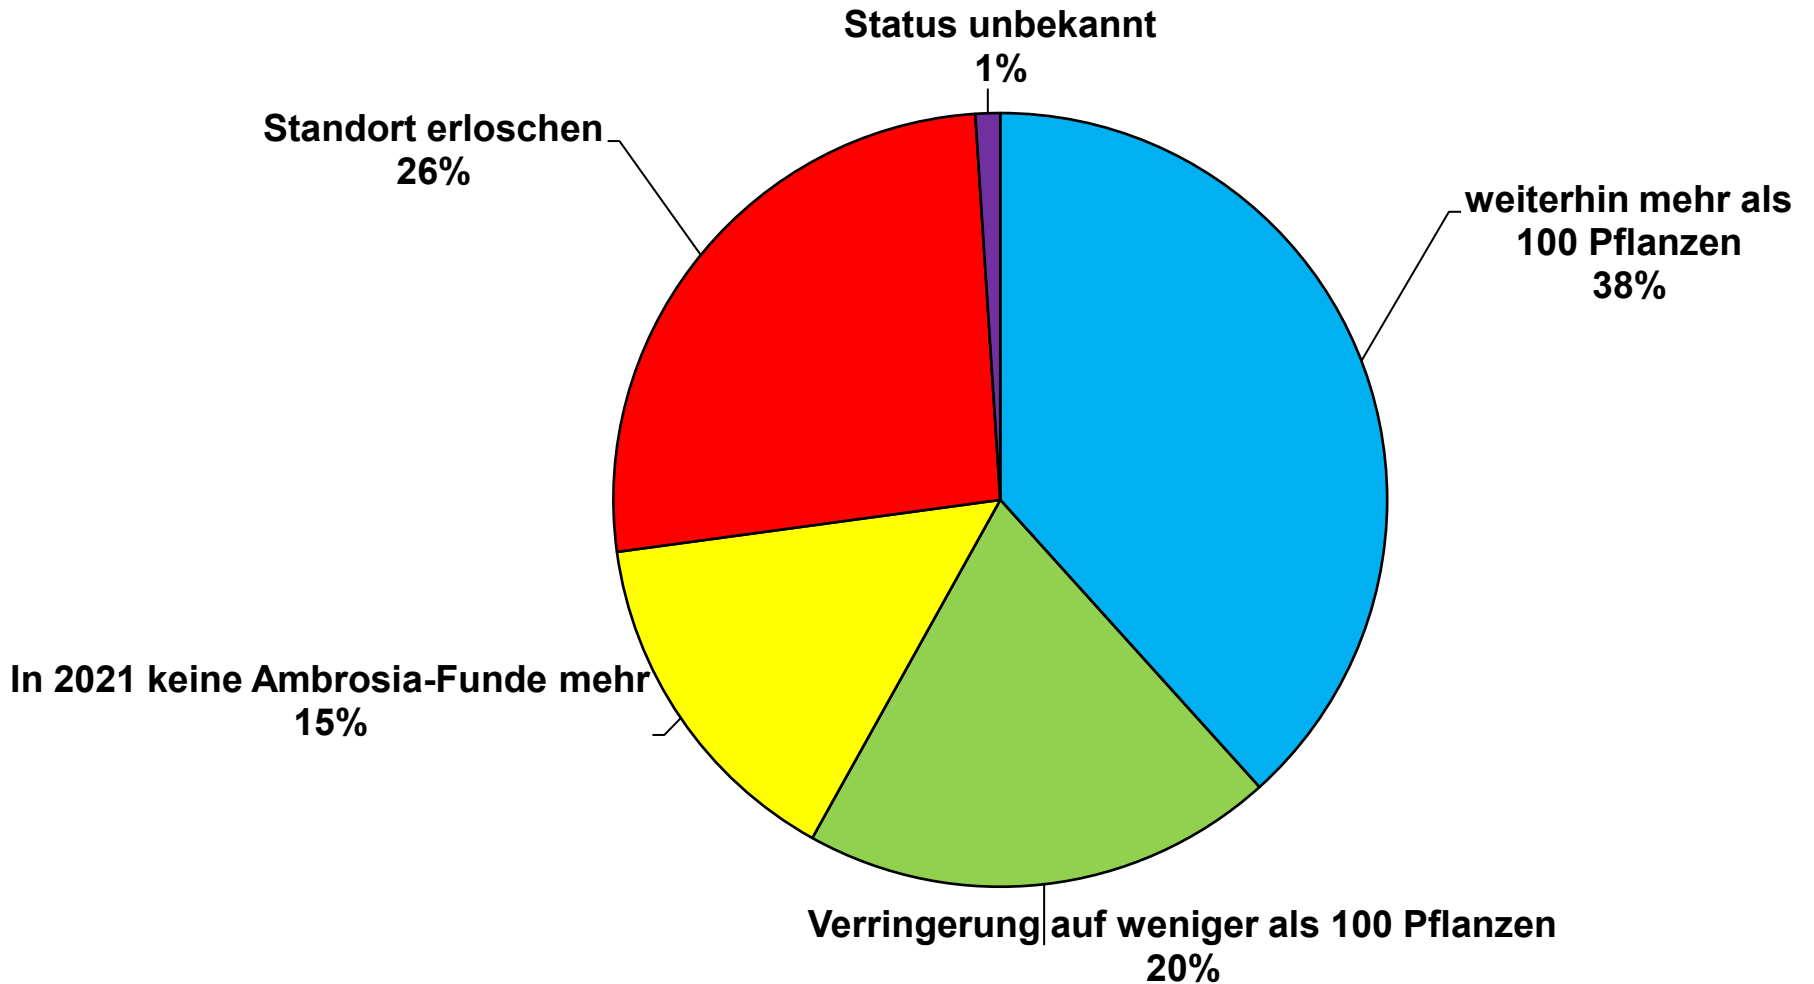

Auftreten von *Ambrosia artemisiifolia* in Bayern - Regionale Verteilung

Standorte mit mehr als 100 Pflanzen, Meldungen 2007-2022, n = 618

Auftreten von *Ambrosia artemisiifolia* in Bayern - Flächentypen

Standorte mit mehr als 100 Pflanzen, Meldungen 2007-2022, n = 618

Auftreten von *Ambrosia artemisiifolia* in Bayern - Befallsursprung

Standorte mit mehr als 100 Pflanzen, Meldungen 2007-2022, n = 618

Auftreten von *Ambrosia artemisiifolia* in Bayern

Aktueller Status der seit 2007 gemeldeten Ambrosia-Vorkommen mit mehr als 100 Pflanzen, Meldungen 2007-2021, n = 582

Auftreten von *Ambrosia artemisiifolia* in Bayern

Ambrosia auf landwirtschaftlichen Nutzflächen - befallene Fläche bei Entdeckung,
Meldungen 2007-2022, n = 48