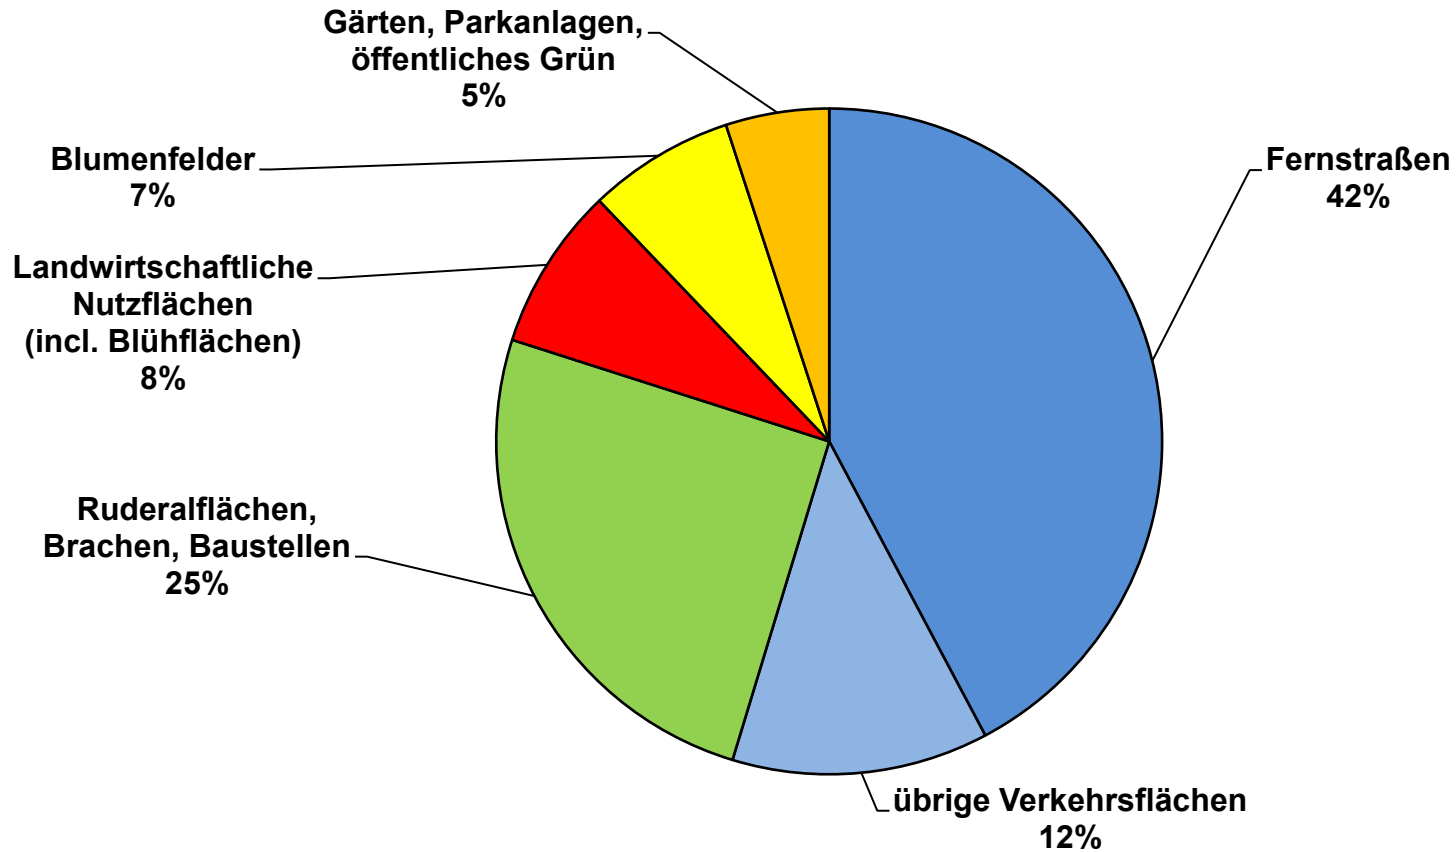

Auftreten von *Ambrosia artemisiifolia* in Bayern - Regionale Verteilung

Standorte mit mehr als 100 Pflanzen, Meldungen 2007-2022, n = 618

Auftreten von *Ambrosia artemisiifolia* in Bayern - Flächentypen

Standorte mit mehr als 100 Pflanzen, Meldungen 2007-2022, n = 618

Auftreten von *Ambrosia artemisiifolia* in Bayern - Befallsursprung

Standorte mit mehr als 100 Pflanzen, Meldungen 2007-2022, n = 618

Auftreten von *Ambrosia artemisiifolia* in Bayern

Aktueller Status der seit 2007 gemeldeten Ambrosia-Vorkommen mit mehr als 100 Pflanzen, Meldungen 2007-2021, n = 582

Auftreten von *Ambrosia artemisiifolia* in Bayern

Ambrosia auf landwirtschaftlichen Nutzflächen - befallene Fläche bei Entdeckung,
Meldungen 2007-2022, n = 48

Auftreten von *Ambrosia artemisiifolia* in Bayern

Ambrosia auf landwirtschaftlichen Nutzflächen - Kultur bei Entdeckung,
Meldungen 2007-2022, n = 48