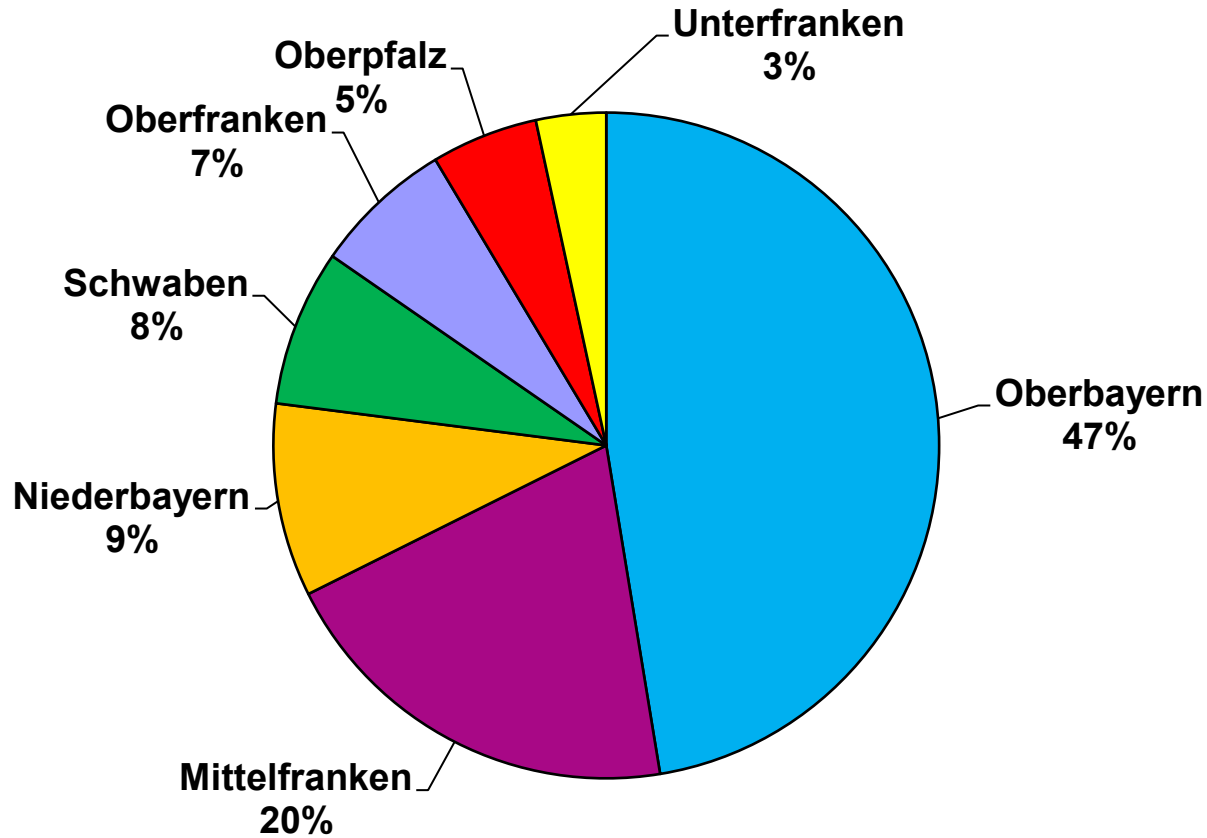

Auftreten von *Ambrosia artemisiifolia* in Bayern - Regionale Verteilung

Standorte mit mehr als 100 Pflanzen, Meldungen 2007-2022, n = 618

Auftreten von *Ambrosia artemisiifolia* in Bayern - Flächentypen

Standorte mit mehr als 100 Pflanzen, Meldungen 2007-2022, n = 618

Auftreten von *Ambrosia artemisiifolia* in Bayern - Befallsursprung

Standorte mit mehr als 100 Pflanzen, Meldungen 2007-2022, n = 618

Auftreten von *Ambrosia artemisiifolia* in Bayern

Aktueller Status der seit 2007 gemeldeten Ambrosia-Vorkommen mit mehr als 100 Pflanzen, Meldungen 2007-2021, n = 582

Auftreten von *Ambrosia artemisiifolia* in Bayern

Ambrosia auf landwirtschaftlichen Nutzflächen - befallene Fläche bei Entdeckung,
Meldungen 2007-2022, n = 48

Auftreten von *Ambrosia artemisiifolia* in Bayern

Ambrosia auf landwirtschaftlichen Nutzflächen - Kultur bei Entdeckung,
Meldungen 2007-2022, n = 48