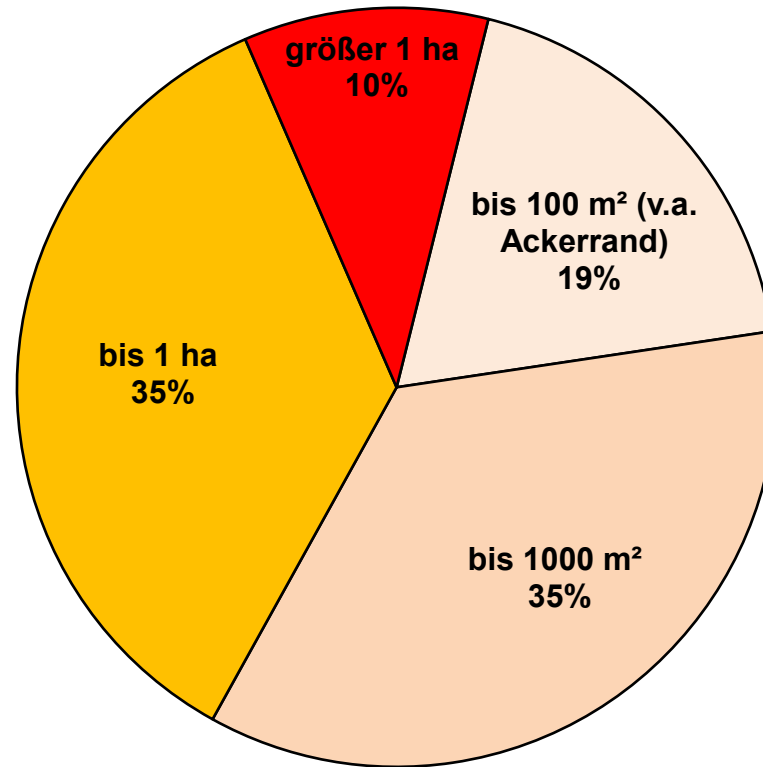

Auftreten von *Ambrosia artemisiifolia* in Bayern - Regionale Verteilung

Standorte mit mehr als 100 Pflanzen, Meldungen 2007-2022, n = 618

Auftreten von *Ambrosia artemisiifolia* in Bayern - Flächentypen

Standorte mit mehr als 100 Pflanzen, Meldungen 2007-2022, n = 618

Auftreten von *Ambrosia artemisiifolia* in Bayern - Befallsursprung

Standorte mit mehr als 100 Pflanzen, Meldungen 2007-2022, n = 618

Auftreten von *Ambrosia artemisiifolia* in Bayern

Aktueller Status der seit 2007 gemeldeten Ambrosia-Vorkommen mit mehr als 100 Pflanzen, Meldungen 2007-2021, n = 582

Auftreten von *Ambrosia artemisiifolia* in Bayern

Ambrosia auf landwirtschaftlichen Nutzflächen - befallene Fläche bei Entdeckung,
Meldungen 2007-2022, n = 48