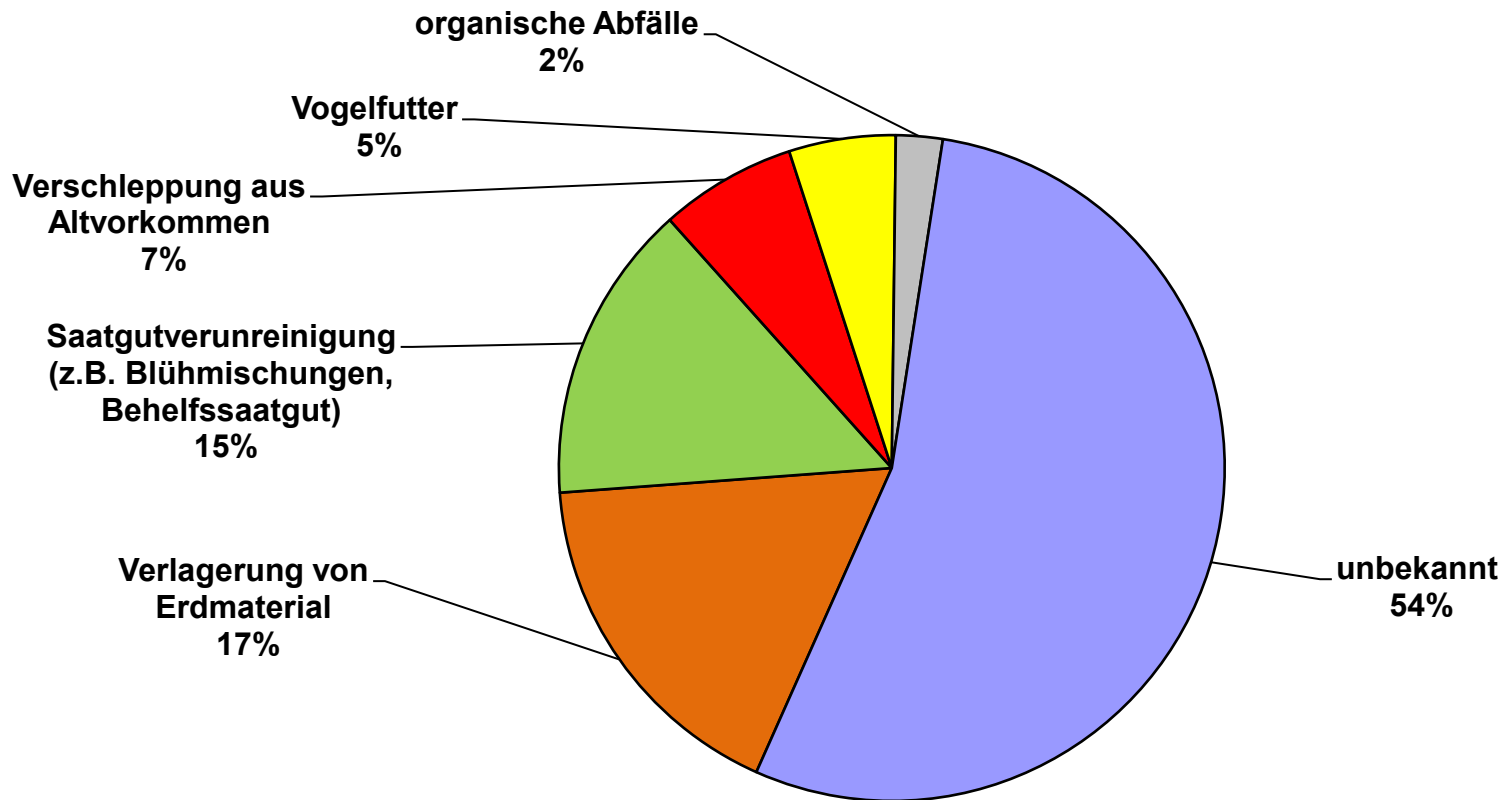

Auftreten von *Ambrosia artemisiifolia* in Bayern - Regionale Verteilung

Standorte mit mehr als 100 Pflanzen, Meldungen 2007-2022, n = 618

Auftreten von *Ambrosia artemisiifolia* in Bayern - Flächentypen

Standorte mit mehr als 100 Pflanzen, Meldungen 2007-2022, n = 618

Auftreten von *Ambrosia artemisiifolia* in Bayern - Befallsursprung

Standorte mit mehr als 100 Pflanzen, Meldungen 2007-2022, n = 618

Auftreten von *Ambrosia artemisiifolia* in Bayern

Aktueller Status der seit 2007 gemeldeten Ambrosia-Vorkommen mit mehr als 100 Pflanzen, Meldungen 2007-2021, n = 582

Auftreten von *Ambrosia artemisiifolia* in Bayern

Ambrosia auf landwirtschaftlichen Nutzflächen - befallene Fläche bei Entdeckung,
Meldungen 2007-2022, n = 48